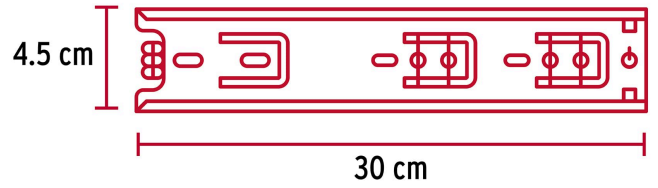

**HERMEX**

CÓDIGO: 43270    CLAVE: COR-430

**Bolsa con 2 correderas extensión 30 cm p/cajón, ancho 4.5 cm**

- Fabricada en acero con acabado niquelado
- Sistema de balines para suave operación
- Topes de retención para cajón
- Para escritorios, muebles y armarios

**Certificaciones y garantías**

• Garantizado contra defectos de fabricación o mano de obra. La garantía se puede hacer válida con cualquier distribuidor de TRUPER

**Especificaciones**

Capacidad de carga	34 kg por par
Ancho	4.5 cm
Largo	30 cm
Largo total	60 cm
Empaque individual	Bolsa con 2 piezas
Inner	4
Master	16
Pallet	1680

**País de origen****Fabricado en China bajo las estrictas especificaciones de GRUPO TRUPER**

Imágenes complementarias

**El cajón sale en su totalidad**

EMPAQUE INDIVIDUAL

Peso: 0.63 kg (1.4 lb)

**Imágenes complementarias**

**EMPAQUE INNER**

**EMPAQUE MASTER**

Contiene: 4 piezas

Peso: 2.53 kg (5.6 lb)

Contiene: 4 inner (16 piezas)

Peso: 10.34 kg (22.8 lb)