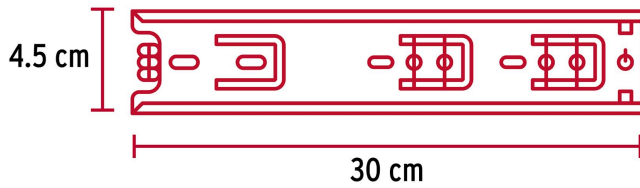

HERMEX

CÓDIGO: 43270 CLAVE: COR-430

Bolsa con 2 correderas extensión 30 cm p/cajón, ancho 4.5 cm

- Fabricada en acero con acabado niquelado
- Sistema de balines para suave operación
- Topes de retención para cajón
- Para escritorios, muebles y armarios

Certificaciones y garantías

• Garantizado contra defectos de fabricación o mano de obra. La garantía se puede hacer válida con cualquier distribuidor de TRUPER

Especificaciones

Capacidad de carga	34 kg por par
Ancho	4.5 cm
Largo	30 cm
Largo total	60 cm
Empaque individual	Bolsa con 2 piezas
Inner	4
Máster	16
Pallet	1680

País de origen

Fabricado en China bajo las estrictas especificaciones de GRUPO TRUPER

Imágenes complementarias

El cajón sale en su totalidad

EMPAQUE INDIVIDUAL

EMPAQUE INNER

Peso: 0.63 kg (1.4 lb)

Contiene: 4 piezas

Peso: 2.53 kg (5.6 lb)

Imágenes complementarias

EMPAQUE MASTER

Contiene: 4 inner (16 piezas)

Peso: 10.34 kg (22.8 lb)