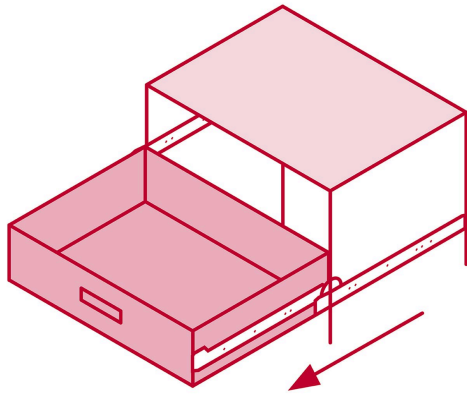

**HERMEX**

CÓDIGO: 43270    CLAVE: COR-430

**Bolsa con 2 correderas extensión 30 cm p/cajón, ancho 4.5 cm**

- Fabricada en acero con acabado niquelado
- Sistema de balines para suave operación
- Topes de retención para cajón
- Para escritorios, muebles y armarios

**Certificaciones y garantías**

• Garantizado contra defectos de fabricación o mano de obra. La garantía se puede hacer válida con cualquier distribuidor de TRUPER

**Especificaciones**

Capacidad de carga	34 kg por par
Ancho	4.5 cm
Largo	30 cm
Largo total	60 cm
Empaque individual	Bolsa con 2 piezas
Inner	4
Master	16
Pallet	1680

**País de origen****Fabricado en China bajo las estrictas especificaciones de GRUPO TRUPER**

Imágenes complementarias

**El cajón sale en su totalidad**

EMPAQUE INDIVIDUAL

Peso: 0.63 kg (1.4 lb)

**Imágenes complementarias**

**EMPAQUE INNER**

**EMPAQUE MASTER**

Contiene: 4 piezas

Peso: 2.53 kg (5.6 lb)

Contiene: 4 inner (16 piezas)

Peso: 10.34 kg (22.8 lb)