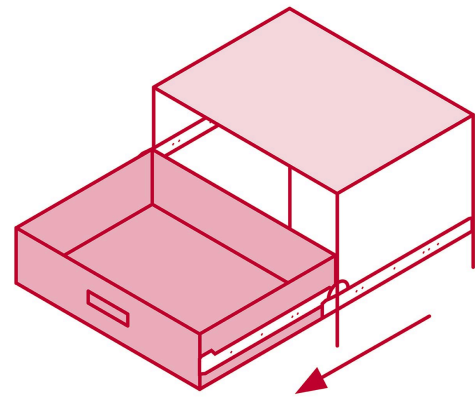

HERMEX

CÓDIGO: 43270 CLAVE: COR-430

Bolsa con 2 correderas extensión 30 cm p/cajón, ancho 4.5 cm

- Fabricada en acero con acabado niquelado
- Sistema de balines para suave operación
- Topes de retención para cajón
- Para escritorios, muebles y armarios

Certificaciones y garantías

• Garantizado contra defectos de fabricación o mano de obra. La garantía se puede hacer válida con cualquier distribuidor de TRUPER

Especificaciones

Capacidad de carga	34 kg por par
Ancho	4.5 cm
Largo	30 cm
Largo total	60 cm
Empaque individual	Bolsa con 2 piezas
Inner	4
Máster	16
Pallet	1680

País de origen

Fabricado en China bajo las estrictas especificaciones de GRUPO TRUPER

Imágenes complementarias

El cajón sale en su totalidad

EMPAQUE INDIVIDUAL

EMPAQUE INNER

Peso: 0.63 kg (1.4 lb)

Contiene: 4 piezas

Peso: 2.53 kg (5.6 lb)

Imágenes complementarias

EMPAQUE MASTER

Contiene: 4 inner (16 piezas)

Peso: 10.34 kg (22.8 lb)