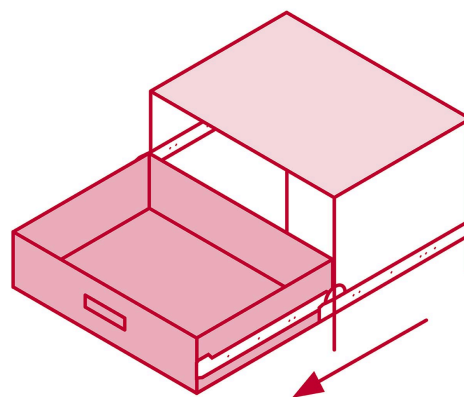

HERMEX

CÓDIGO: 43271 CLAVE: COR-435

Bolsa con 2 correderas extensión 35 cm p/cajón, ancho 4.5 cm

- Fabricada en acero con acabado niquelado
- Sistema de balines para suave operación
- Topes de retención para cajón
- Para escritorios, muebles y armarios

Certificaciones y garantías

• Garantizado contra defectos de fabricación o mano de obra. La garantía se puede hacer válida con cualquier distribuidor de TRUPER

Especificaciones

Capacidad de carga	34 kg por par
Ancho	4.5 cm
Largo	35 cm
Largo total	70 cm
Empaque individual	Bolsa con 2 piezas
Inner	4
Máster	16
Pallet	1440

País de origen**Fabricado en China bajo las estrictas especificaciones de GRUPO TRUPER**

Imágenes complementarias

El cajón sale en su totalidad

EMPAQUE INDIVIDUAL

EMPAQUE INNER

Peso: 0.73 kg (1.6 lb)

Contiene: 4 piezas

Peso: 2.94 kg (6.5 lb)

Imágenes complementarias

EMPAQUE MASTER

Contiene: 4 inner (16 piezas)

Peso: 11.98 kg (26.4 lb)