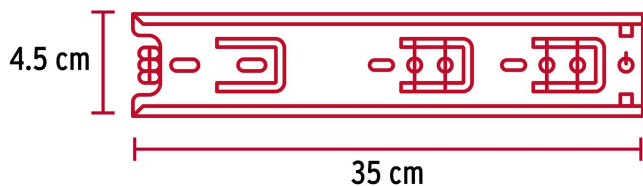

HERMEX

CÓDIGO: 43271 CLAVE: COR-435

Bolsa con 2 correderas extensión 35 cm p/cajón, ancho 4.5 cm

- Fabricada en acero con acabado niquelado
- Sistema de balines para suave operación
- Topes de retención para cajón
- Para escritorios, muebles y armarios

Certificaciones y garantías

• Garantizado contra defectos de fabricación o mano de obra. La garantía se puede hacer válida con cualquier distribuidor de TRUPER

Especificaciones

Capacidad de carga	34 kg por par
Ancho	4.5 cm
Largo	35 cm
Largo total	70 cm
Empaque individual	Bolsa con 2 piezas
Inner	4
Máster	16
Pallet	1440

País de origen**Fabricado en China bajo las estrictas especificaciones de GRUPO TRUPER**

Imágenes complementarias

El cajón sale en su totalidad

EMPAQUE INDIVIDUAL

EMPAQUE INNER

Peso: 0.73 kg (1.6 lb)

Contiene: 4 piezas

Peso: 2.94 kg (6.5 lb)

Imágenes complementarias

EMPAQUE MASTER

Contiene: 4 inner (16 piezas)

Peso: 11.98 kg (26.4 lb)