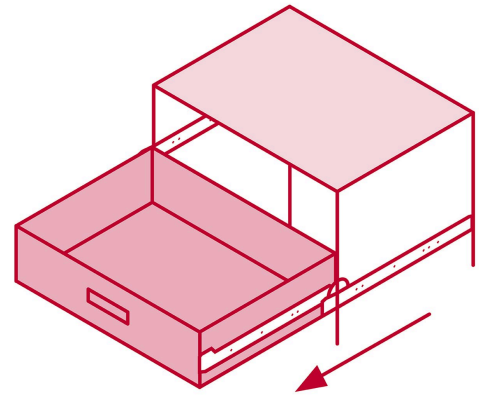

HERMEX

CÓDIGO: 43275 CLAVE: COR-455

Bolsa con 2 correderas extensión 55 cm p/cajón, ancho 4.5 cm

- Fabricada en acero con acabado niquelado
- Sistema de balines para suave operación
- Topes de retención para cajón
- Para escritorios, muebles y armarios

**Certificaciones y garantías**

• Garantizado contra defectos de fabricación o mano de obra. La garantía se puede hacer válida con cualquier distribuidor de TRUPER

Especificaciones

Capacidad de carga	34 kg por par
Ancho	4.5 cm
Largo	55 cm
Largo total	110 cm
Empaque individual	Bolsa con 2 piezas
Inner	4
Máster	16
Pallet	768

País de origen**Fabricado en China bajo las estrictas especificaciones de GRUPO TRUPER**

Imágenes complementarias

**El cajón sale
en su totalidad**

EMPAQUE INDIVIDUAL**EMPAQUE INNER**

Peso: 1.18 kg (2.6 lb)

Contiene: 4 piezas

Peso: 4.72 kg (10.4 lb)

Imágenes complementarias

EMPAQUE MASTER

Contiene: 4 inner (16 piezas)

Peso: 19.26 kg (42.5 lb)