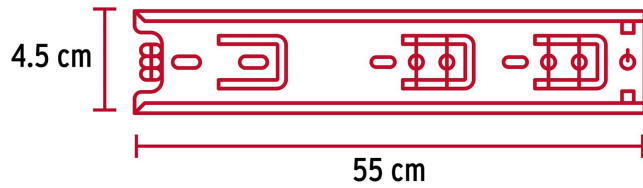

HERMEX

CÓDIGO: 43275 CLAVE: COR-455

Bolsa con 2 correderas extensión 55 cm p/cajón, ancho 4.5 cm

- Fabricada en acero con acabado niquelado
- Sistema de balines para suave operación
- Topes de retención para cajón
- Para escritorios, muebles y armarios

**Certificaciones y garantías**

• Garantizado contra defectos de fabricación o mano de obra. La garantía se puede hacer válida con cualquier distribuidor de TRUPER

Especificaciones

Capacidad de carga	34 kg por par
Ancho	4.5 cm
Largo	55 cm
Largo total	110 cm
Empaque individual	Bolsa con 2 piezas
Inner	4
Máster	16
Pallet	768

País de origen**Fabricado en China bajo las estrictas especificaciones de GRUPO TRUPER**

Imágenes complementarias

**El cajón sale
en su totalidad**

EMPAQUE INDIVIDUAL**EMPAQUE INNER**

Peso: 1.18 kg (2.6 lb)

Contiene: 4 piezas

Peso: 4.72 kg (10.4 lb)

Imágenes complementarias

EMPAQUE MASTER

Contiene: 4 inner (16 piezas)

Peso: 19.26 kg (42.5 lb)