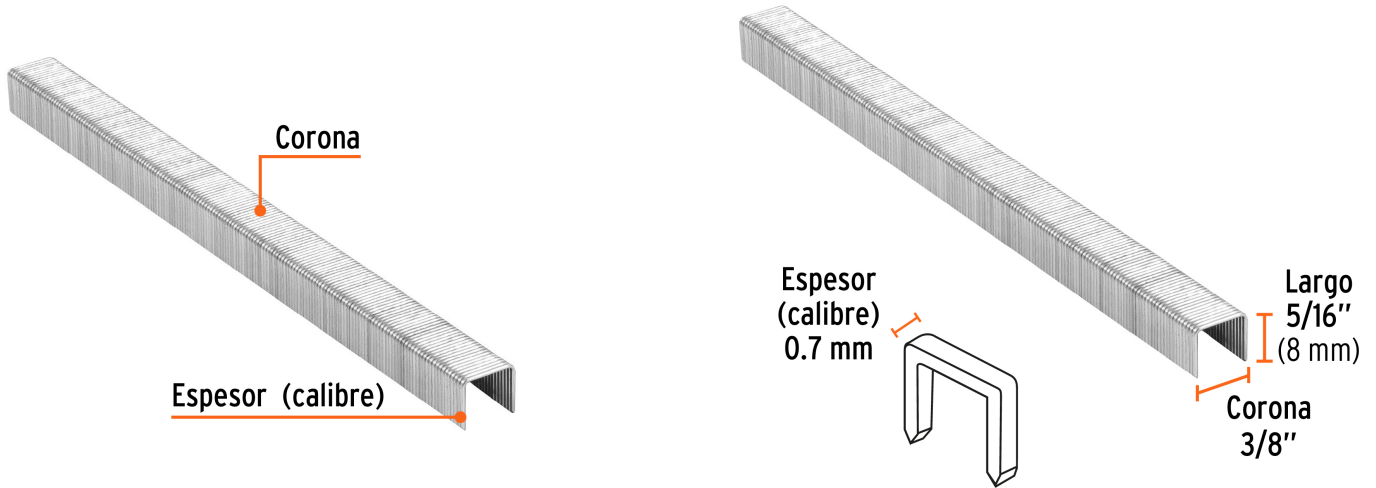

TRUPER

CÓDIGO: 18283 CLAVE: GRANEU-3/8-8

Caja con 5000 grapas corona 3/8" calibre 22, 8mm p/ENNE-70

- Fabricadas en acero
- Espesor de **0.7 mm**
- Corona de **3/8"**
- Para engrapadora modelo ENNE-70 marca Truper®
- Compatibles con otras marcas del mercado

Certificaciones y garantías

• Garantizado contra defectos de fabricación o mano de obra. La garantía se puede hacer válida con cualquier distribuidor de TRUPER

Especificaciones

Largo de grapa	5/16" (8 mm)
Espesor (calibre) de grapa	0.7 mm (22)
Corona de grapa	3/8" (10 mm)
Empaque individual	Caja con 5000 grapas
Inner	1
Master	5
Pallet	1695

País de origen

Fabricado en China bajo las estrictas especificaciones de GRUPO TRUPER

Imágenes complementarias

Para engrapadora neumática

ENNE-70