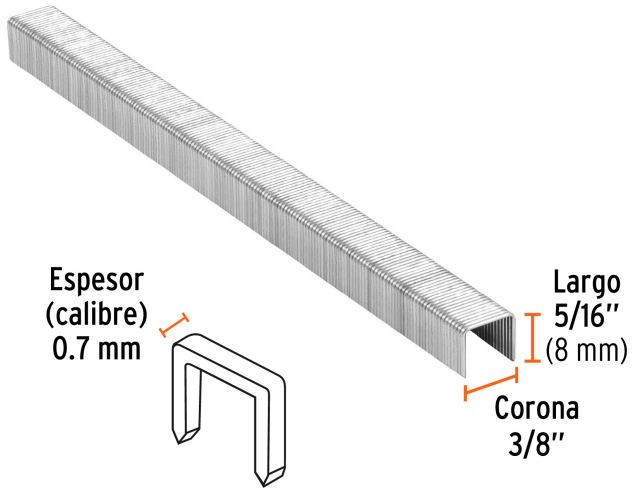

Imágenes complementarias