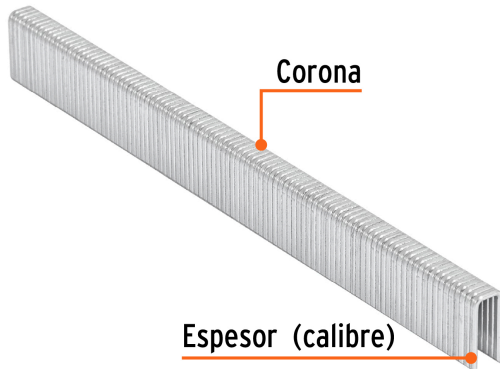

TRUPER

CÓDIGO: 18270 CLAVE: GRANEU-1/4-13

Caja con 5000 grapas corona 1/4" calibre 18, 13mm p/ENNE-120

- Fabricadas en acero
- Espesor de **1.2 mm**
- Corona de **1/4"**
- Para engrapadora modelo ENNE-120 marca Truper®
- Compatibles con otras marcas del mercado

Certificaciones y garantías

- Garantizado contra defectos de fabricación o mano de obra. La garantía se puede hacer válida con cualquier distribuidor de TRUPER

Especificaciones

Largo de grapas	1/2" (13 mm)
Espesor (calibre) de grapa	1.2 mm (18)
Corona de grapa	1/4" (6.3 mm)
Empaque individual	Caja con 5000 grapas
Inner	1
Máster	5
Pallet	910

País de origen**Fabricado en China bajo las estrictas especificaciones de GRUPO TRUPER**

Datos de Empaque (Medidas y pesos aproximados)

Empaque Individual

Medidas: Alto: 9.5 cm (3 3/4") Ancho: 3.4 cm (1 1/4") Largo: 13 cm (5 1/4")
Peso: 1.16 kg (2.56 lb)

Master

Medidas: Alto: 14.6 cm (5 3/4") Ancho: 11.3 cm (4 1/2") Largo: 19.2 cm (7 1/2")
Peso: 5.88 kg (12.96 lb)

Imágenes complementarias

Para engrapadora neumática

ENNE-120

EMPAQUE INNER

Peso: 1.16 kg (2.56 lb)