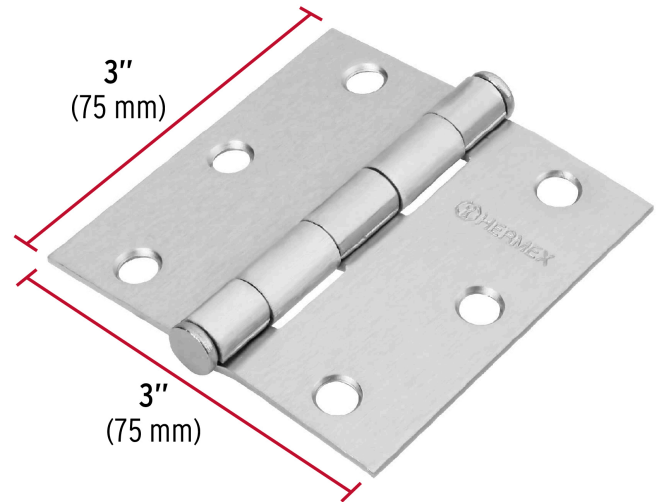

HERMEX

CÓDIGO: 43261 CLAVE: BC-303P

Bisagra cuadrada 3", satinado, cabeza plana, HERMEX

- Fabricada en acero con acabado satinado
- Perno suelto con cabeza plana
- 30% Mayor espesor que las marcas tradicionales
- Para uso en carpintería y en la industria mueblera

**Certificaciones y garantías**

- Garantizado contra defectos de fabricación o mano de obra. La garantía se puede hacer válida con cualquier distribuidor de TRUPER

Especificaciones

Medida	3" (75 mm)
Espesor	2 mm
Número de orificios	6
Empaque individual	Caja
Inner	20
Master	160
Pallet	7680

País de origen**Fabricado en China bajo las estrictas especificaciones de GRUPO TRUPER**

Imágenes complementarias

EMPAQUE INNER

Contiene: 20 piezas

Peso: 2.53 kg (5.6 lb)

EMPAQUE MASTER

Contiene: 8 inner (160 piezas)