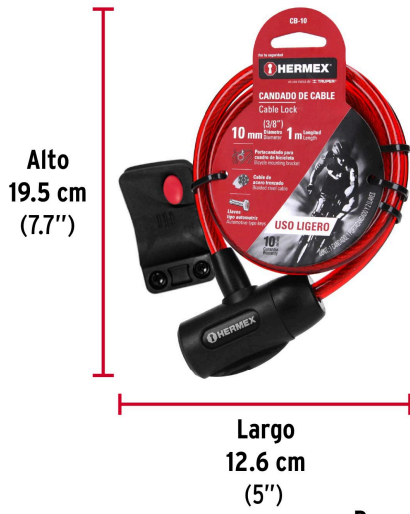

HERMEX

CÓDIGO: 43922 CLAVE: CB-10

Candado de cable con llave, 10 mm X 1.0 m, HERMEX

- Cable de acero trenzado cubierto de PVC para mayor resistencia a cortes
- Porta candado para cuadro de bicicleta
- Mecanismo de cierre con llave tipo automotriz
- Uso ligero
- Ideal para motocicletas, bicicletas, rejas, escaleras, equipo de construcción y más

**Certificaciones y garantías****Especificaciones**

Largo	1 m
Diámetro	10 mm
Empaque individual	Tarjeta
Inner	3
Máster	36
Pallet	972

Incluye

2 Llaves tipo automotriz

País de origen

Fabricado en China bajo las estrictas especificaciones de GRUPO TRUPER

Imágenes complementarias

EMPAQUE INDIVIDUAL

EMPAQUE INNER

EMPAQUE MASTER