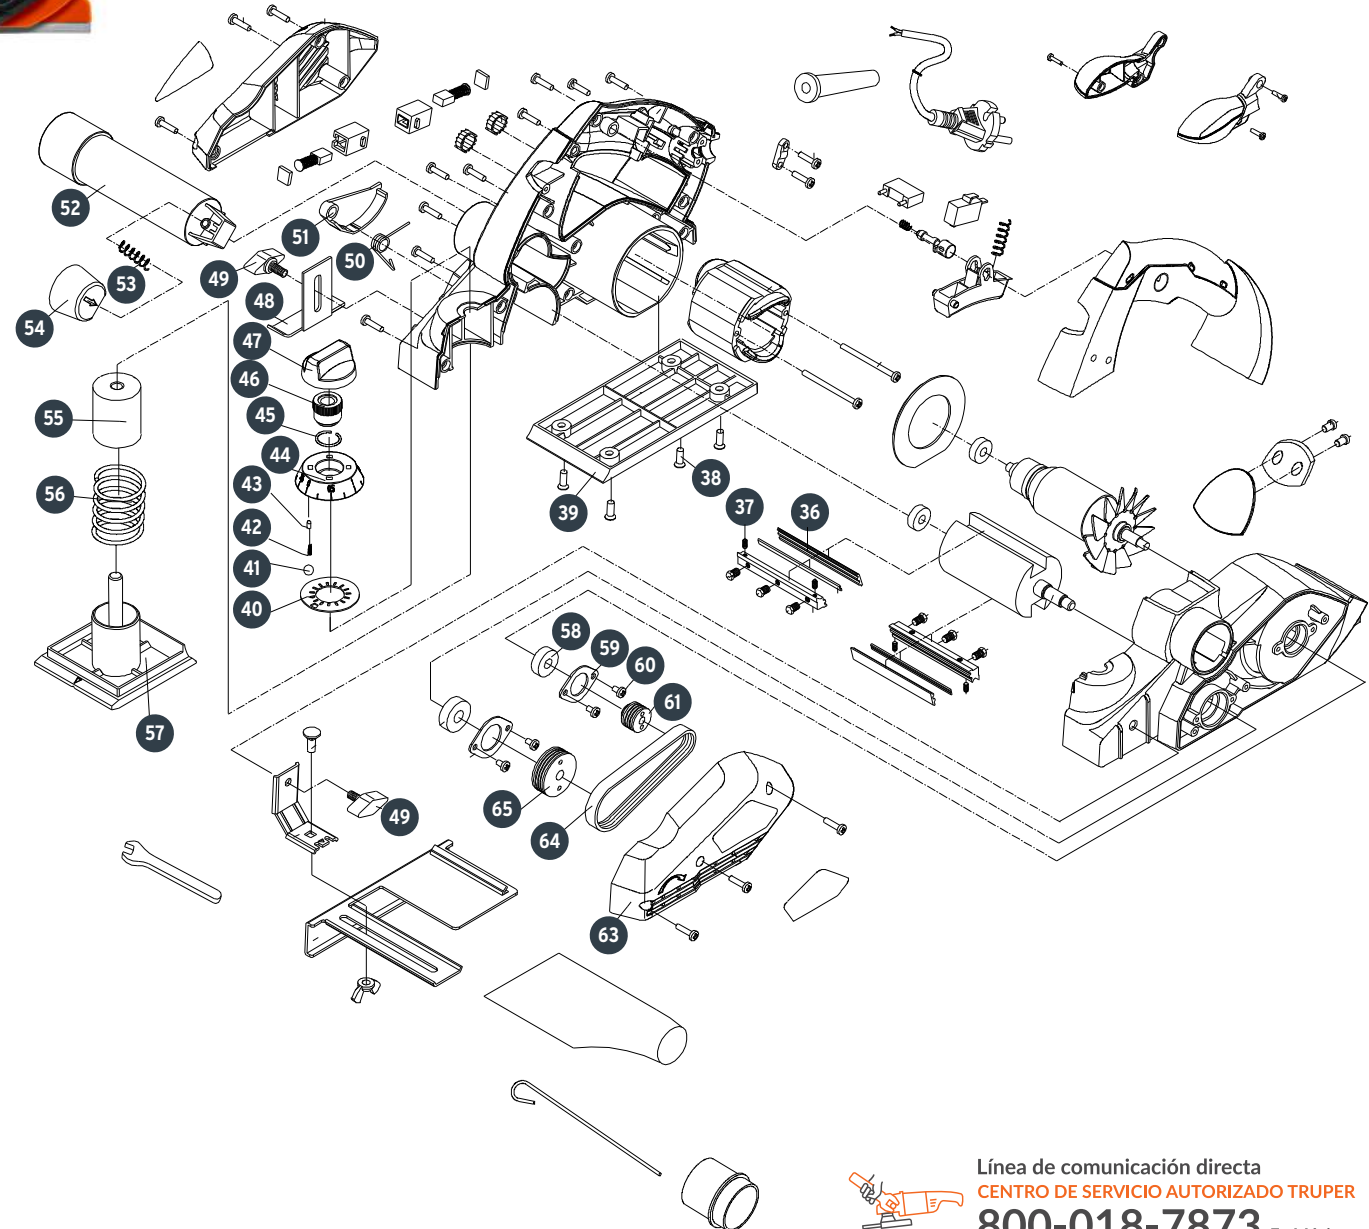

B

No.	Código	Clave	Descripción
36	945261	R36-CEPEL-3-1/4A4	Empaque para cuchillas
37	945262	R37-CEPEL-3-1/4A4	Ajustador de cuchilla M5x8
38	945263	R38-CEPEL-3-1/4A4	Tornillo ST5x16
39	945264	R39-CEPEL-3-1/4A4	Zapata posterior
40	945265	R40-CEPEL-3-1/4A4	Placa de marcado
41	945266	R41-CEPEL-3-1/4A4	Balín Ø2.5
42	945267	R42-CEPEL-3-1/4A4	Resorte de perillo de profundidad
43	945268	R43-CEPEL-3-1/4A4	Perno
44	945269	R44-CEPEL-3-1/4A4	Perilla de profundidad de corte
45	945270	R45-CEPEL-3-1/4A4	Seguro Ø20
46	945271	R46-CEPEL-3-1/4A4	Eje
47	945272	R47-CEPEL-3-1/4A4	Perilla
48	ACC		Regla de profundidades
49	ACC		Tornillo de mariposa
50	945273	R50-CEPEL-3-1/4A4	Resorte de cubierta
51	945274	R51-CEPEL-3-1/4A4	Cubierta de protectora
52	945275	R52-CEPEL-3-1/4A4	Tubo de extracción de polvo
53	945276	R53-CEPEL-3-1/4A4	Resorte tubo de extracción de polvo
54	945277	R54-CEPEL-3-1/4A4	Perilla de bloqueo
55	945278	R55-CEPEL-3-1/4A4	Manga guía
56	945279	R56-CEPEL-3-1/4A4	Resorte ajustable
57	945280	R57-CEPEL-3-1/4A4	Placa ajustable
58	945281	R58-CEPEL-3-1/4A4	Balero 608
59	945282	R59-CEPEL-3-1/4A4	Protector de balero 608
60	945283	R60-CEPEL-3-1/4A4	Tornillo ST4x10
61	945284	R61-CEPEL-3-1/4A4	Polea pequeña
63	945285	R63-CEPEL-3-1/4A4	Cubierta de banda
64	945286	R64-CEPEL-3-1/4A4	Banda 256 EP; 3519
65	945287	R65-CEPEL-3-1/4A4	Polea grande

B