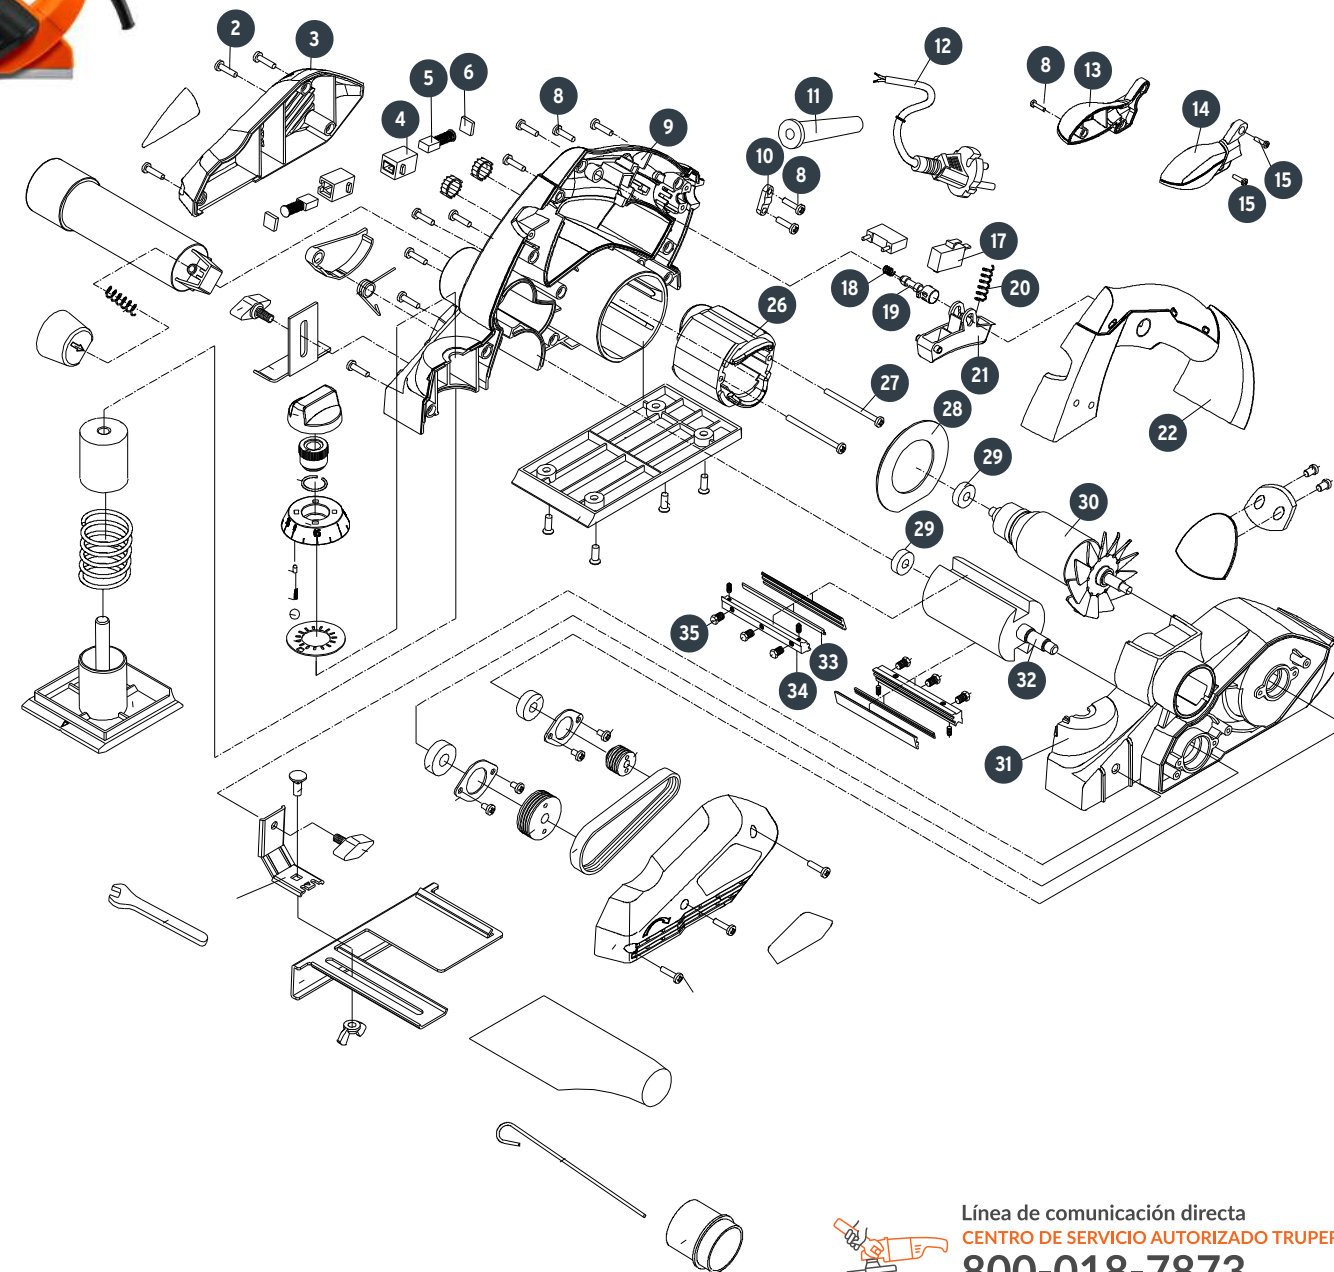

A

No.	Código	Clave	Descripción
2	945234	R2-CEPEL-3-1/4A4	Tornillo phillips sin punta ST4x14
3	945235	R3-CEPEL-3-1/4A4	Tapa
4	945236	R4-CEPEL-3-1/4A4	Porta carbón
5	ACC		Carbón
6	945237	R7-CEPEL-3-1/4A4	Tapa de porta carbón
8	945238	R8-CEPEL-3-1/4A4	Tornillo ST4x16
9	945239	R9-CEPEL-3-1/4A4	Carcasa derecha
10	945240	R10-CEPEL-3-1/4A4	Opresor de cable
11	945241	R11-CEPEL-3-1/4A4	Protector de cable
12	945242	R12-CEPEL-3-1/4A4	Cable de alimentación
13	945243	R13-CEPEL-3-1/4A4	Jaladera delantera derecha
14	945244	R24-CEPEL-3-1/4A4	Jaladera delantera izquierda
15	945245	R15-CEPEL-3-1/4A4	Tornillo ST4x20
17	945246	R17-CEPEL-3-1/4A4	Interruptor
18	945247	R18-CEPEL-3-1/4A4	Resorte botón de bloqueo
19	945248	R19-CEPEL-3-1/4A4	Botón de bloqueo
20	945249	R20-CEPEL-3-1/4A4	Resorte de gatillo
21	945250	R21-CEPEL-3-1/4A4	Botón de mango
22	945251	R22-CEPEL-3-1/4A4	Mango
26	945252	R26-CEPEL-3-1/4A4	Campo
27	945253	R27-CEPEL-3-1/4A4	Tornillo ST4x55
28	945254	R28-CEPEL-3-1/4A4	Guía de ventilador
29	945255	R29-CEPEL-3-1/4A4	Balero 607
30	945256	R30-CEPEL-3-1/4A4	Armadura
31	945257	R31-CEPEL-3-1/4A4	Carcasa izquierda
32	945258	R32-CEPEL-3-1/4A4	Cabeza de corte
33	ACC		Cuchillas
34	945259	R34-CEPEL-3-1/4A4	Soporte de cuchillas
35	945260	R35-CEPEL-3-1/4A4	Tornillo M5x8