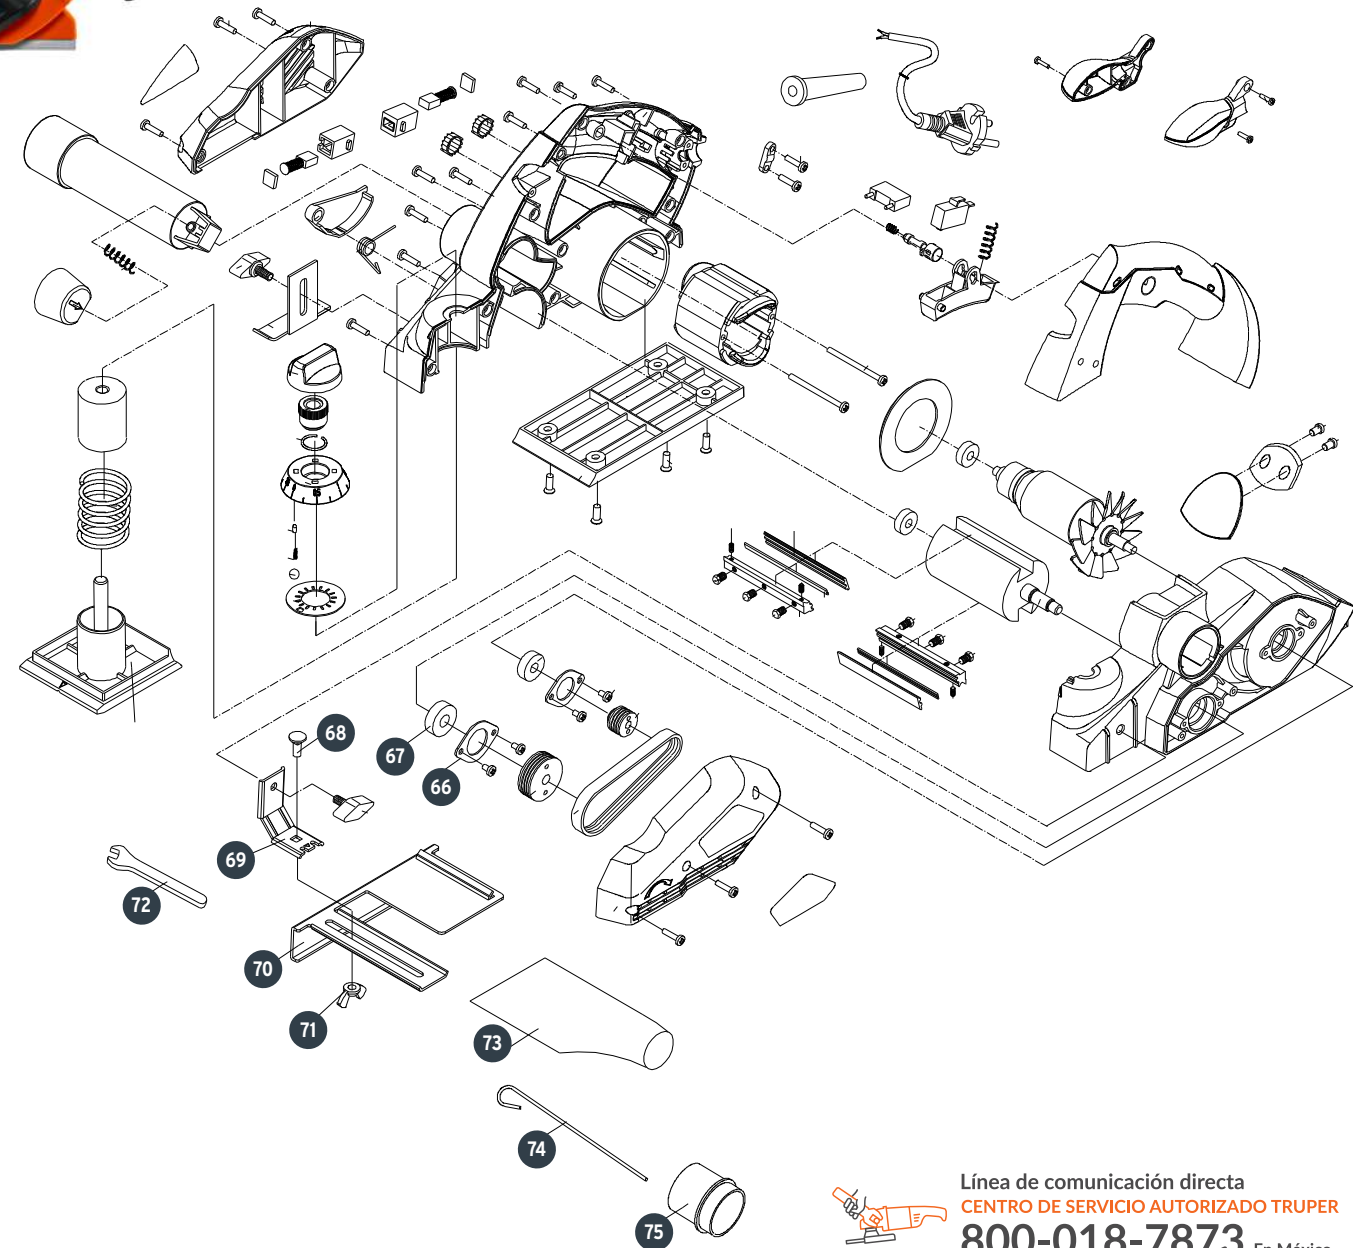

C

No.	Código	Clave	Descripción
66	945288	R66-CEPEL-3-1/4A4	Protector de balero 6000
67	945289	R67-CEPEL-3-1/4A4	Balero 6000
68	ACC		Tornillo especial M6x16
69	ACC		Placa de bloqueo
70	ACC		Guía de paralela
71	ACC		Tuerca de mariposa M6
72	ACC		Llave
73	ACC		Bolsa de polvo
74	ACC		Varilla de bolsa
75	ACC		Tubo de polvo

C