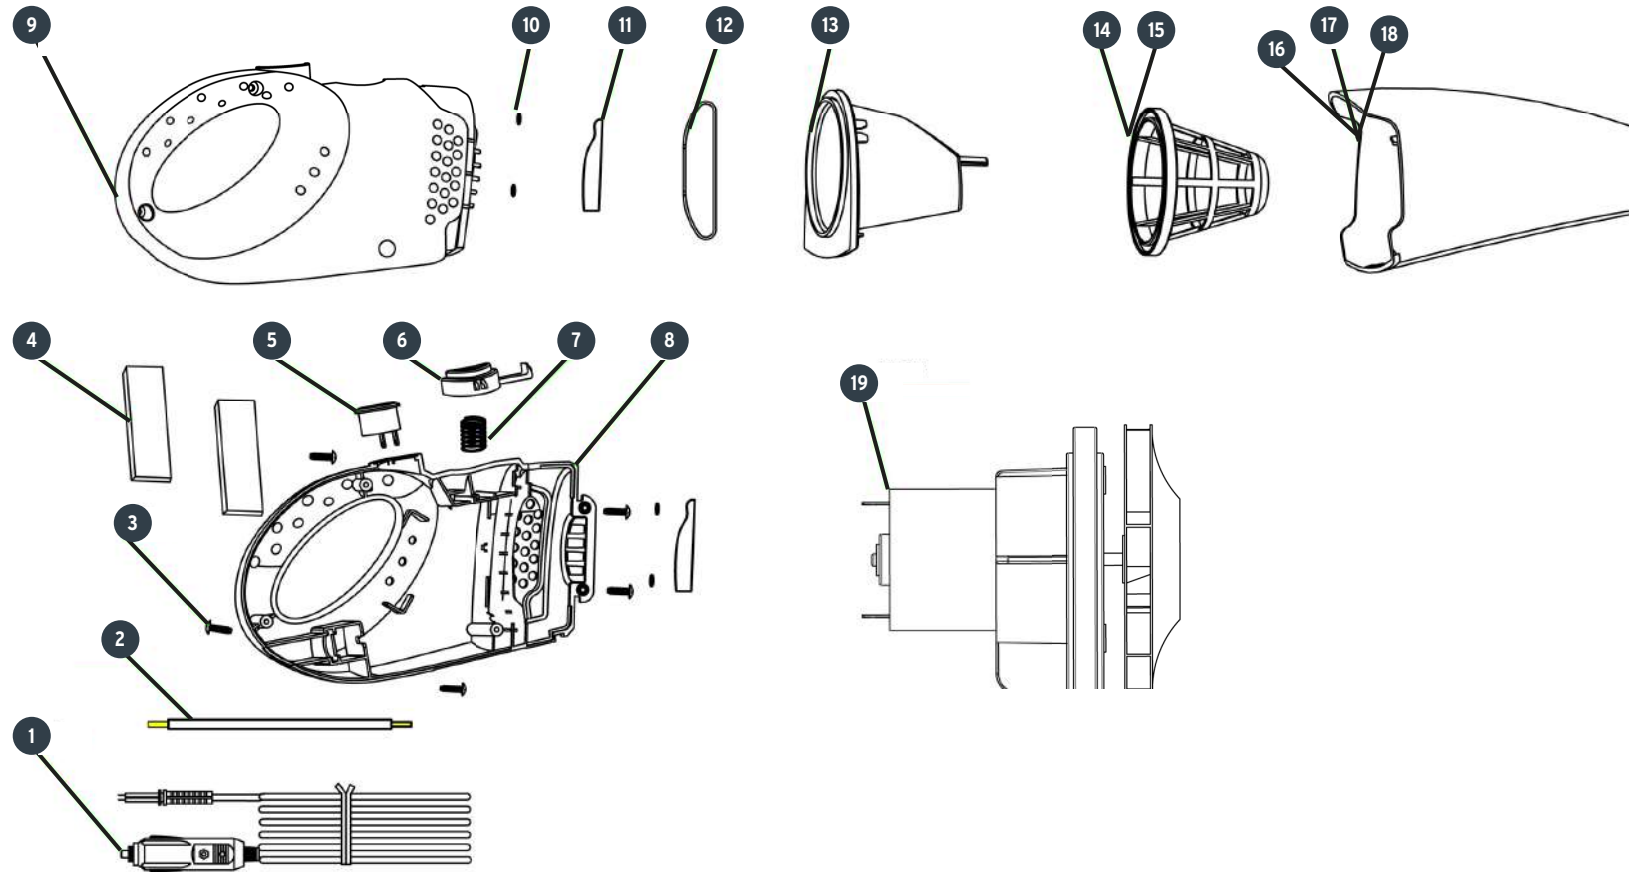

A

No.	Código	Clave	Descripción
1	945218	RA1-ASP-12V	Cable de alimentación
2	945219	RA2-ASP-12V	Arnés
3	945220	RA3-ASP-12V	Tornillo phillips con punta M4x13
4	945221	RA4-ASP-12V	Esponja
5	945222	RA5-ASP-12V	Interruptor
6	945223	RA6-ASP-12V	Botón de botón
7	945224	RA7-ASP-12V	Resorte
8	945225	RA8-ASP-12V	Carcasa izquierda
9	945226	RA9-ASP-12V	Carcasa derecha
10	945227	RA10-ASP-12V	Anillo de retención
11	945228	RA11-ASP-12V	Filtro de salida
12	945229	RA12-ASP-12V	Malla
13	945230	RA13-ASP-12V	Tapa de filtro
14	945231	RB14-ASP-12V	Ensamble de filtro
16	945232	RB16-ASP-12V	Ensamble de copa de polvo
19	945233	RB19-ASP-12V	Ensamble de motor con ventilador