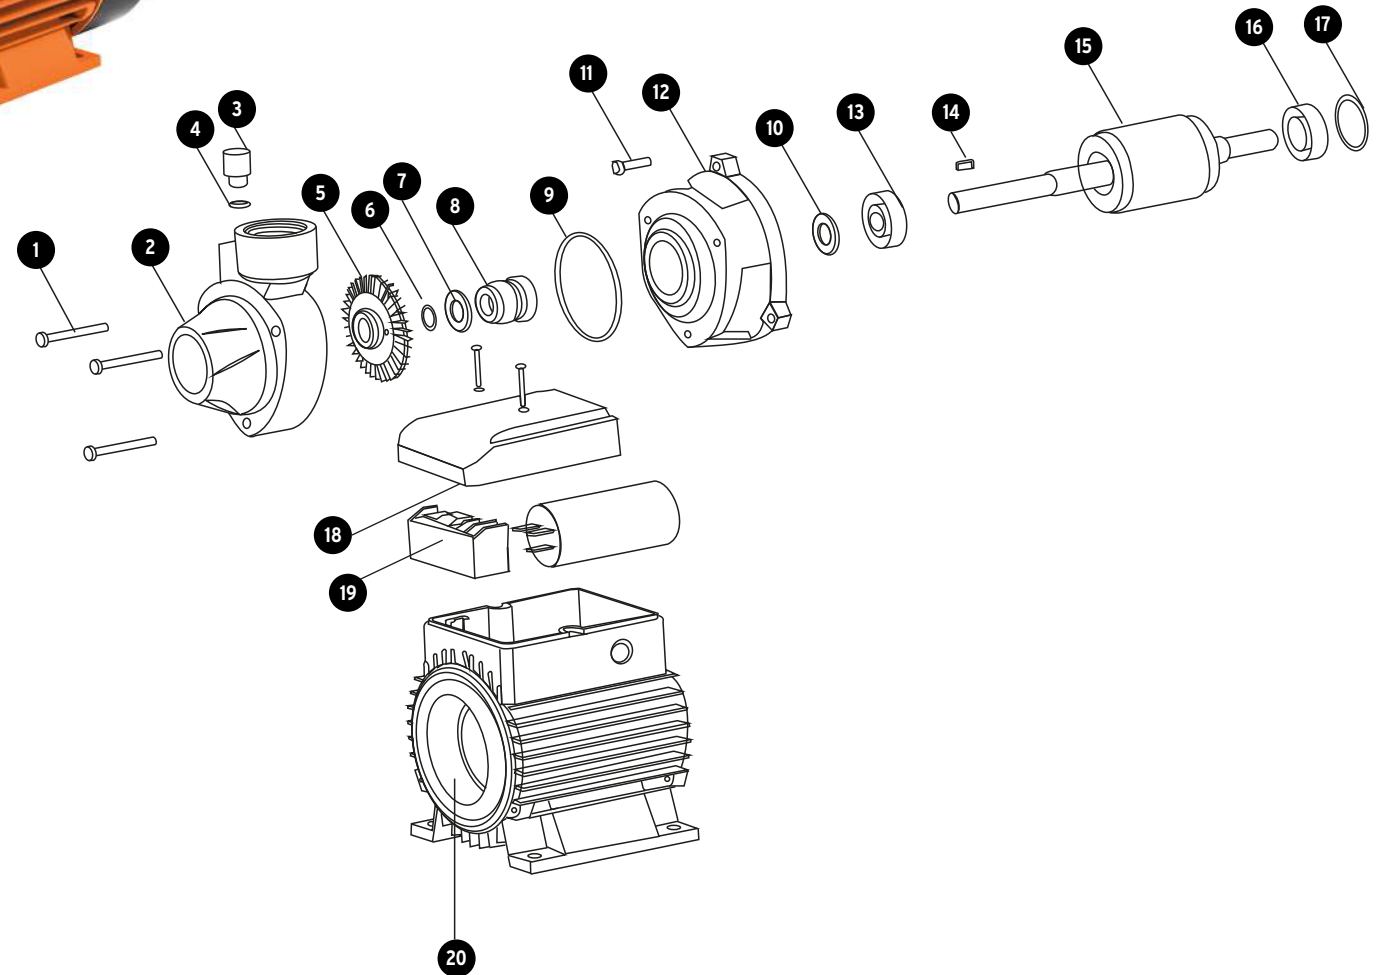

A

No.	Código	Clave	Descripción
1	99305	R1-BOAP-3/4	Tornillo
2	99306	R2-BOAP-3/4	Cubierta de bomba
3	99307	R3-BOAP-3/4	Tapón de llenado
4	99308	R4-BOAP-3/4	Anillo sellador
5	99309	R5-BOAP-3/4	Impulsor
6	99310	R6-BOAP-3/4	Seguro
7	99311	R7-BOAP-3/4	Rondana
8	99312	R8-BOAP-3/4	Sello mecánico
9	99313	R9-BOAP-3/4	Anillo sellador
10	99314	R10-BOAP-3/4	Sello
11	99315	R11-BOAP-3/4	Tornillo
12	99316	R12-BOAP-3/4	Soporte de bomba
13	99317	R13-BOAP-3/4	Balero de bolas 6202
14	99318	R14-BOAP-3/4	Cuña
15	99319	R15-BOAP-3/4	Rotor
16	99320	R16-BOAP-3/4	Balero de bolas 6202
17	99321	R17-BOAP-3/4	Arandela ondulada
18	99322	R18-BOAP-3/4	Cubierta superior
19	99323	R19-BOAP-3/4	Conector de terminales
20	99324	R20-BOAP-3/4	Campo

A

**B**

No.	Código	Clave	Descripción
21	99325	R21-BOAP-3/4	Protector de cable
22	99326	R22-BOAP-3/4	Cubierta trasera
23	99327	R23-BOAP-3/4	Tornillo
24	99328	R24-BOAP-3/4	Ventilador
25	99329	R25-BOAP-3/4	Cubierta de ventilador
26	99330	R26-BOAP-3/4	Tornillo
27	99331	R27-BOAP-3/4	Capacitor
28	99332	R28-BOAP-3/4	Tornillo
29	99333	R29-BOAP-3/4	Opresor de cable
30	99334	R30-BOAP-3/4	Anillo sellador
31	99335	R31-BOAP-3/4	Tornillo de conexión a tierra
32	99336	R32-BOAP-3/4	Rondana dentada
33	99337	R33-BOAP-3/4	Cable de alimentación