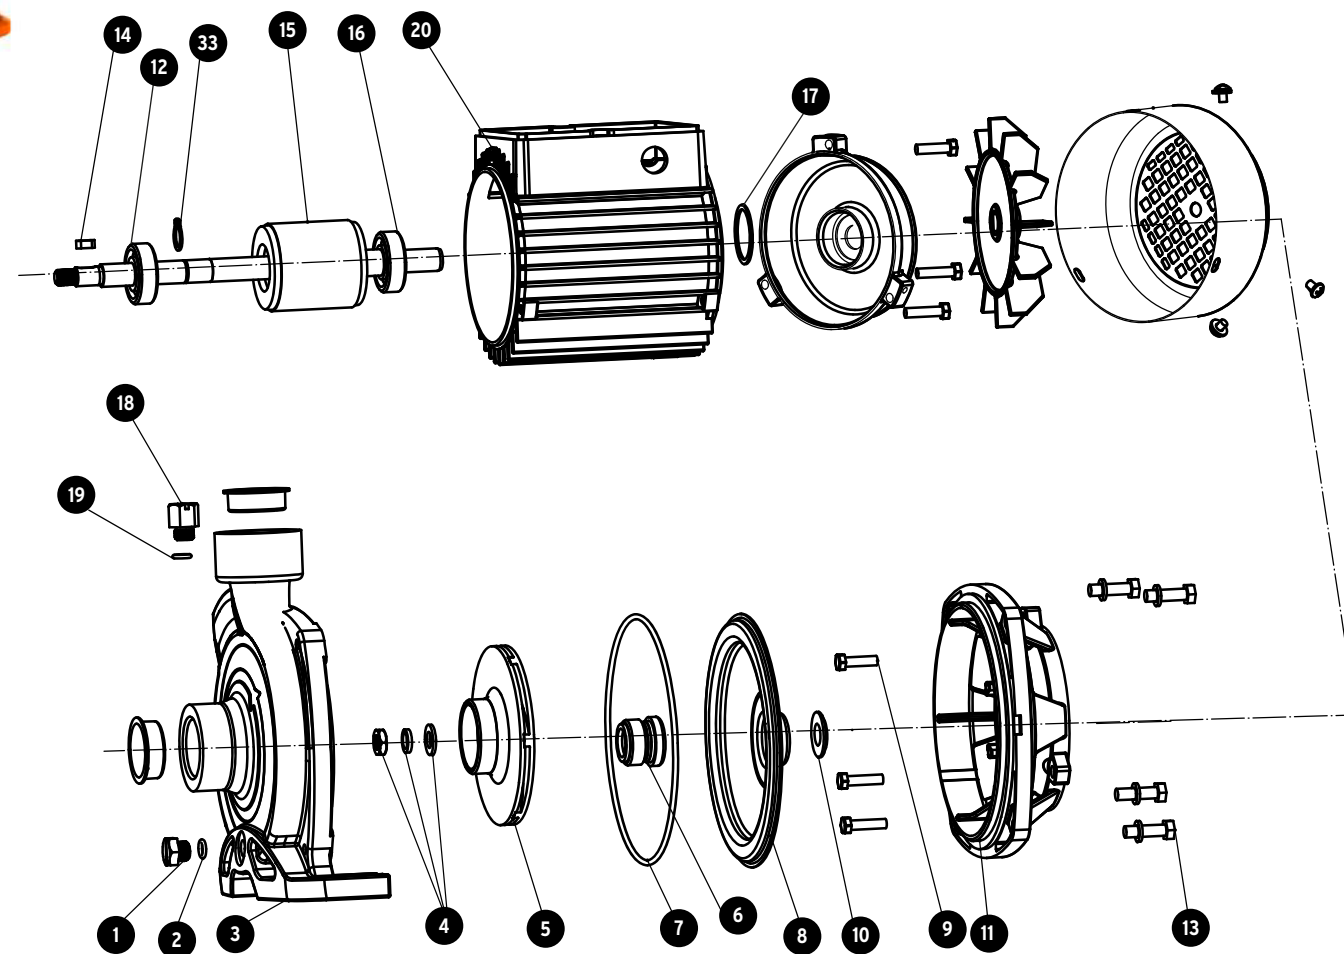

A

No.	Código	Clave	Descripción
1	99116	R1-BOAC-1/2	Tapón de drenado
2	99117	R2-BOAC-1/2	Anillo sellador
3	99118	R3-BOAC-1/2	Cubierta de bomba
4	99119	R4-BOAC-1/2	Tuerca
5	99120	R5-BOAC-1/2	Impulsor
6	99121	R6-BOAC-1/2	Sello mecánico
7	99122	R7-BOAC-1/2	Anillo sellador
8	99123	R8-BOAC-1/2	Cubierta de soporte de bomba
9	99124	R9-BOAC-1/2	Tornillo
10	99125	R10-BOAC-1/2	Sello
11	99126	R11-BOAC-1/2	Soporte de bomba
12	99127	R12-BOAC-1/2	Balero de bolas 6201
13	99128	R13-BOAC-1/2	Tornillo
14	99129	R14-BOAC-1/2	Cuña
15	99130	R15-BOAC-1/2	Rotor
16	99131	R16-BOAC-1/2	Balero de bolas 6201
17	99132	R17-BOAC-1/2	Arandela ondulada
18	99133	R18-BOAC-1/2	Tapón de llenado
19	99134	R19-BOAC-1/2	Anillo sellador
20	99135	R20-BOAC-1/2	Campo