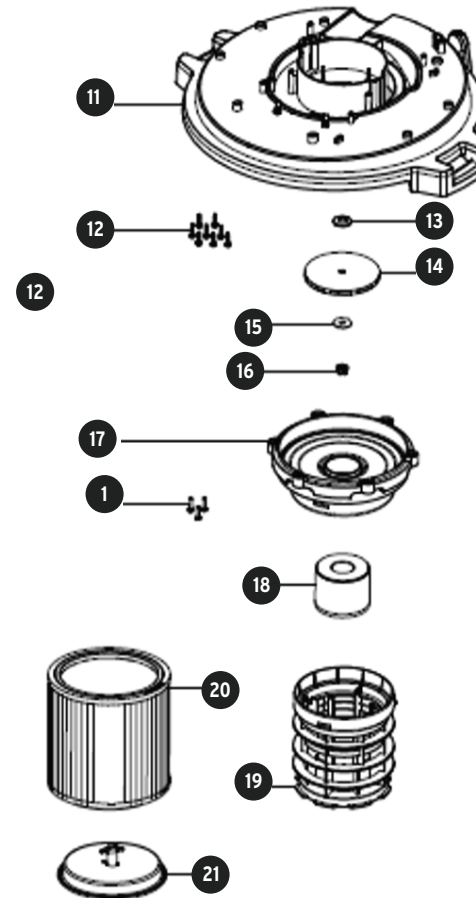

A

No.	Código	Clave	Descripción
1	949552	R1-ASP-12	Tornillo cabeza phillips ST4x16
2	949553	R2-ASP-12	Manija
3	949554	R3-ASP-12	Interruptor
4	949555	R4-ASP-12	Tapa superior
5	949556	R5-ASP-12	Arnés con fusible
6	ACC		Carcasa de ventilador
7	949557	R7-ASP-12	Arnés eléctrico
8	949558	R9-ASP-12	Anillo protector de motor
9	949559	R9-ASP-12	Ensamble de motor
9.1	ACC		Ensamble de carbón y portacarbón
10	949560	R9-ASP-12	Tornillo cabeza phillips St4.2x16
11	949561	R11-ASP-12	Cubierta inferior
13	949562	R12-ASP-12	Brida de impulsor
14	949563	R14-ASP-12	Impulsor
15	949564	R15-ASP-12	Arandela plana M8x27
16	949565	R16-ASP-12	Tuerca M8
17	ACC		Charola inferior
18	949566	R18-ASP-12	Flotador
19	949567	R19-ASP-12	Jaula de filtro
20	ACC		Filtro de cartucho
21	ACC		Retenedor para filtro

A

Si tienes dudas, llama a la
Línea de Comunicación Directa

800-0187-873 Exclusivo
para México

B

No.	Código	Clave	Descripción
22	ACC		Filtro
23	ACC		Ensamble de rueda
24	949568	R24-ASP-12	Tapa de drene
25	949569	R25-ASP-12	Conector de succión
26	949570	R26-ASP-12	Tanque
27	949571	R27-ASP-12	Cable de alimentación
28	949572	R28-ASP-12	Opresor de cable
29	ACC		Manguera 2-1/2"x7'
30	ACC		Extensión 2-1/2"
31	ACC		Boquilla para coches 2-1/2"
32	ACC		Accesorio para endiduras 2-1/2"
33	ACC		Boquilla para piso 2-1/2"