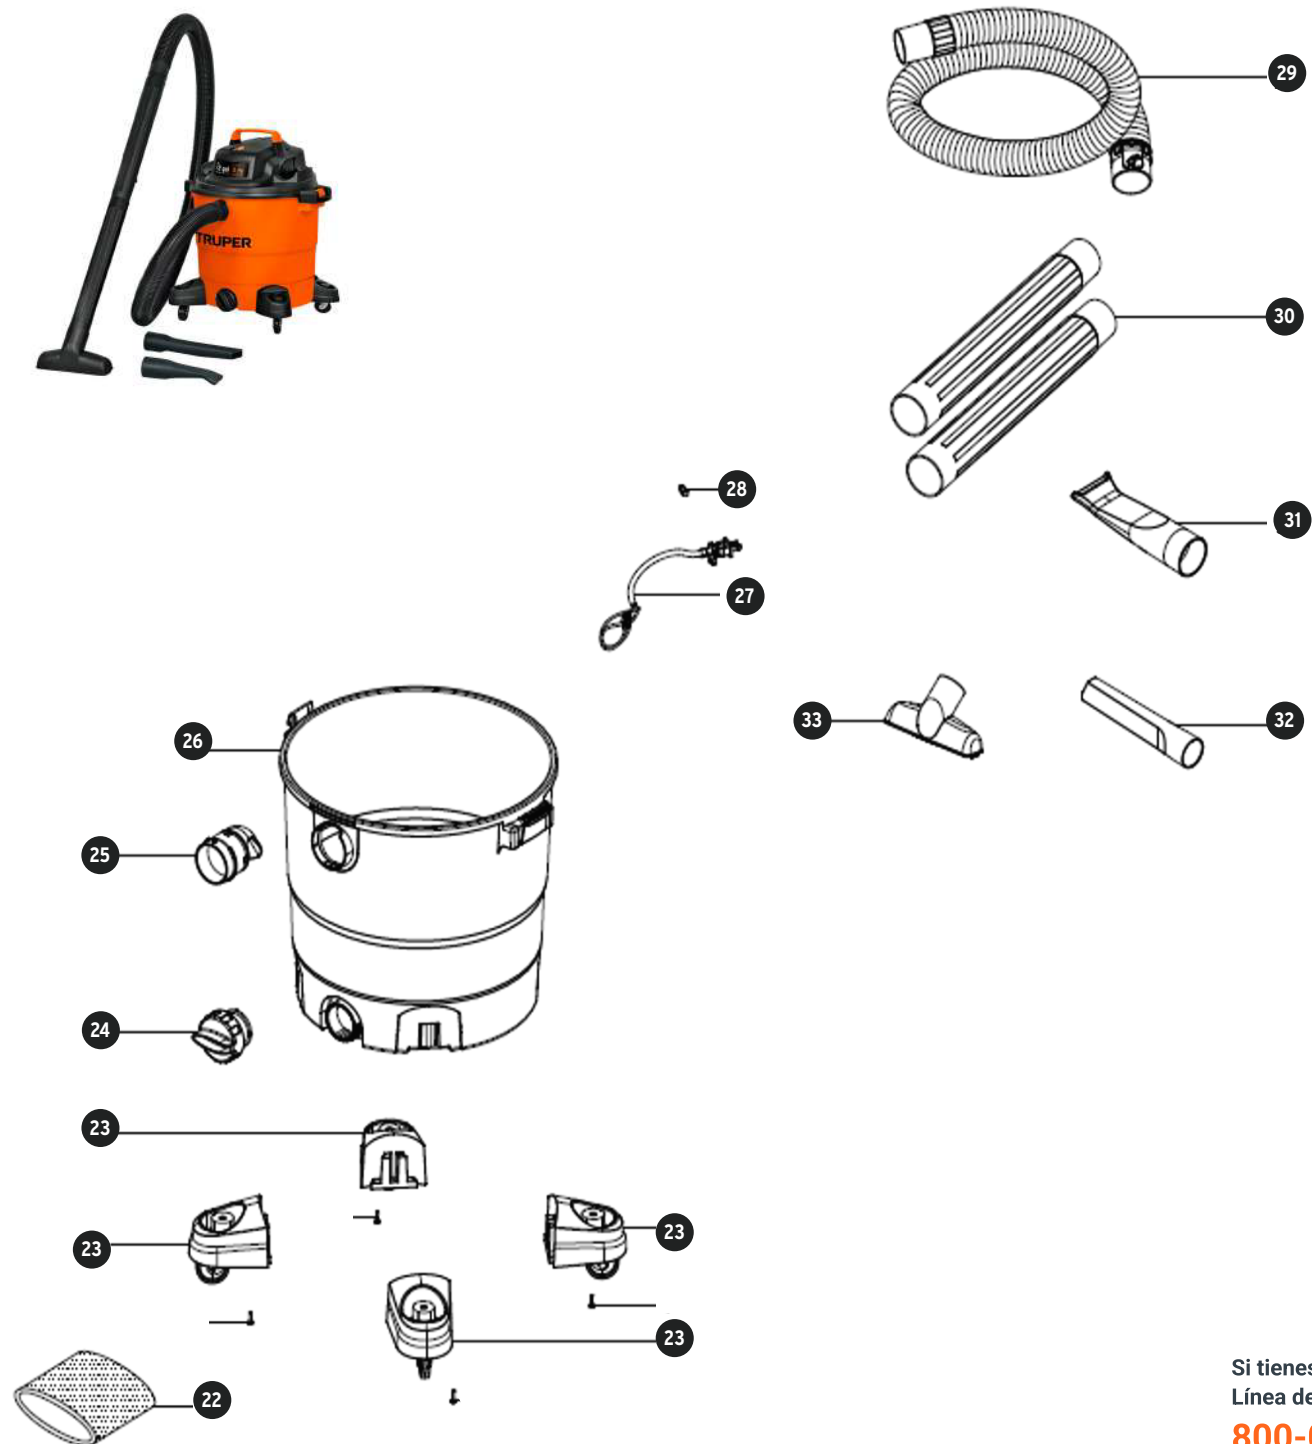

A

No.	Código	Clave	Descripción
1	949552	R1-ASP-12	Tornillo cabeza phillips ST4x16
2	949553	R2-ASP-12	Manija
3	949554	R3-ASP-12	Interruptor
4	949555	R4-ASP-12	Tapa superior
5	949556	R5-ASP-12	Arnés con fusible
6	ACC		Carcasa de ventilador
7	949557	R7-ASP-12	Arnés eléctrico
8	949558	R9-ASP-12	Anillo protector de motor
9	949559	R9-ASP-12	Ensamble de motor
9.1	ACC		Ensamble de carbón y portacarbón
10	949560	R9-ASP-12	Tornillo cabeza phillips St4.2x16
11	949561	R11-ASP-12	Cubierta inferior
13	949562	R12-ASP-12	Brida de impulsor
14	949563	R14-ASP-12	Impulsor
15	949564	R15-ASP-12	Arandela plana M8x27
16	949565	R16-ASP-12	Tuerca M8
17	ACC		Charola inferior
18	949566	R18-ASP-12	Flotador
19	949567	R19-ASP-12	Jaula de filtro
20	ACC		Filtro de cartucho
21	ACC		Retenedor para filtro

A

Si tienes dudas, llama a la
Línea de Comunicación Directa

800-0187-873 Exclusivo
para México

B

No.	Código	Clave	Descripción
22	ACC		Filtro
23	ACC		Ensamble de rueda
24	949568	R24-ASP-12	Tapa de drene
25	949569	R25-ASP-12	Conector de succión
26	949570	R26-ASP-12	Tanque
27	949571	R27-ASP-12	Cable de alimentación
28	949572	R28-ASP-12	Opresor de cable
29	ACC		Manguera 2-1/2"x7'
30	ACC		Extensión 2-1/2"
31	ACC		Boquilla para coches 2-1/2"
32	ACC		Accesorio para endiduras 2-1/2"
33	ACC		Boquilla para piso 2-1/2"