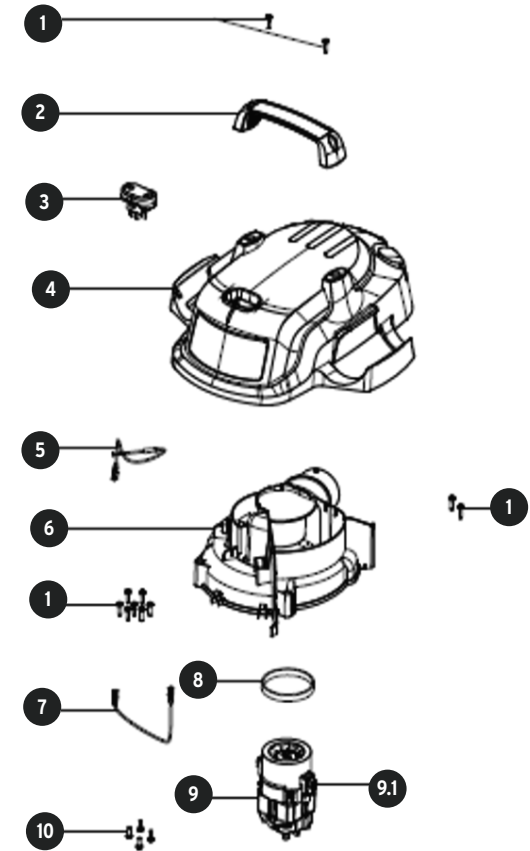

A

No.	Código	Clave	Descripción
1	949552	R1-ASP-12	Tornillo cabeza phillips ST4x16
2	949553	R2-ASP-12	Manija
3	949554	R3-ASP-12	Interruptor
4	949555	R4-ASP-12	Tapa superior
5	949556	R5-ASP-12	Arnés con fusible
6	ACC		Carcasa de ventilador
7	949557	R7-ASP-12	Arnés eléctrico
8	949558	R9-ASP-12	Anillo protector de motor
9	949559	R9-ASP-12	Ensamble de motor
9.1	ACC		Ensamble de carbón y portacarbón
10	949560	R9-ASP-12	Tornillo cabeza phillips St4.2x16
11	949561	R11-ASP-12	Cubierta inferior
13	949562	R12-ASP-12	Brida de impulsor
14	949563	R14-ASP-12	Impulsor
15	949564	R15-ASP-12	Arandela plana M8x27
16	949565	R16-ASP-12	Tuerca M8
17	ACC		Charola inferior
18	949566	R18-ASP-12	Flotador
19	949567	R19-ASP-12	Jaula de filtro
20	ACC		Filtro de cartucho
21	ACC		Retenedor para filtro

A

Si tienes dudas, llama a la
Línea de Comunicación Directa

800-0187-873 Exclusivo
para México

B

No.	Código	Clave	Descripción
22	ACC		Filtro
23	ACC		Ensamble de rueda
24	949568	R24-ASP-12	Tapa de drene
25	949569	R25-ASP-12	Conector de succión
26	949570	R26-ASP-12	Tanque
27	949571	R27-ASP-12	Cable de alimentación
28	949572	R28-ASP-12	Opresor de cable
29	ACC		Manguera 2-1/2"x7'
30	ACC		Extensión 2-1/2"
31	ACC		Boquilla para coches 2-1/2"
32	ACC		Accesorio para endiduras 2-1/2"
33	ACC		Boquilla para piso 2-1/2"