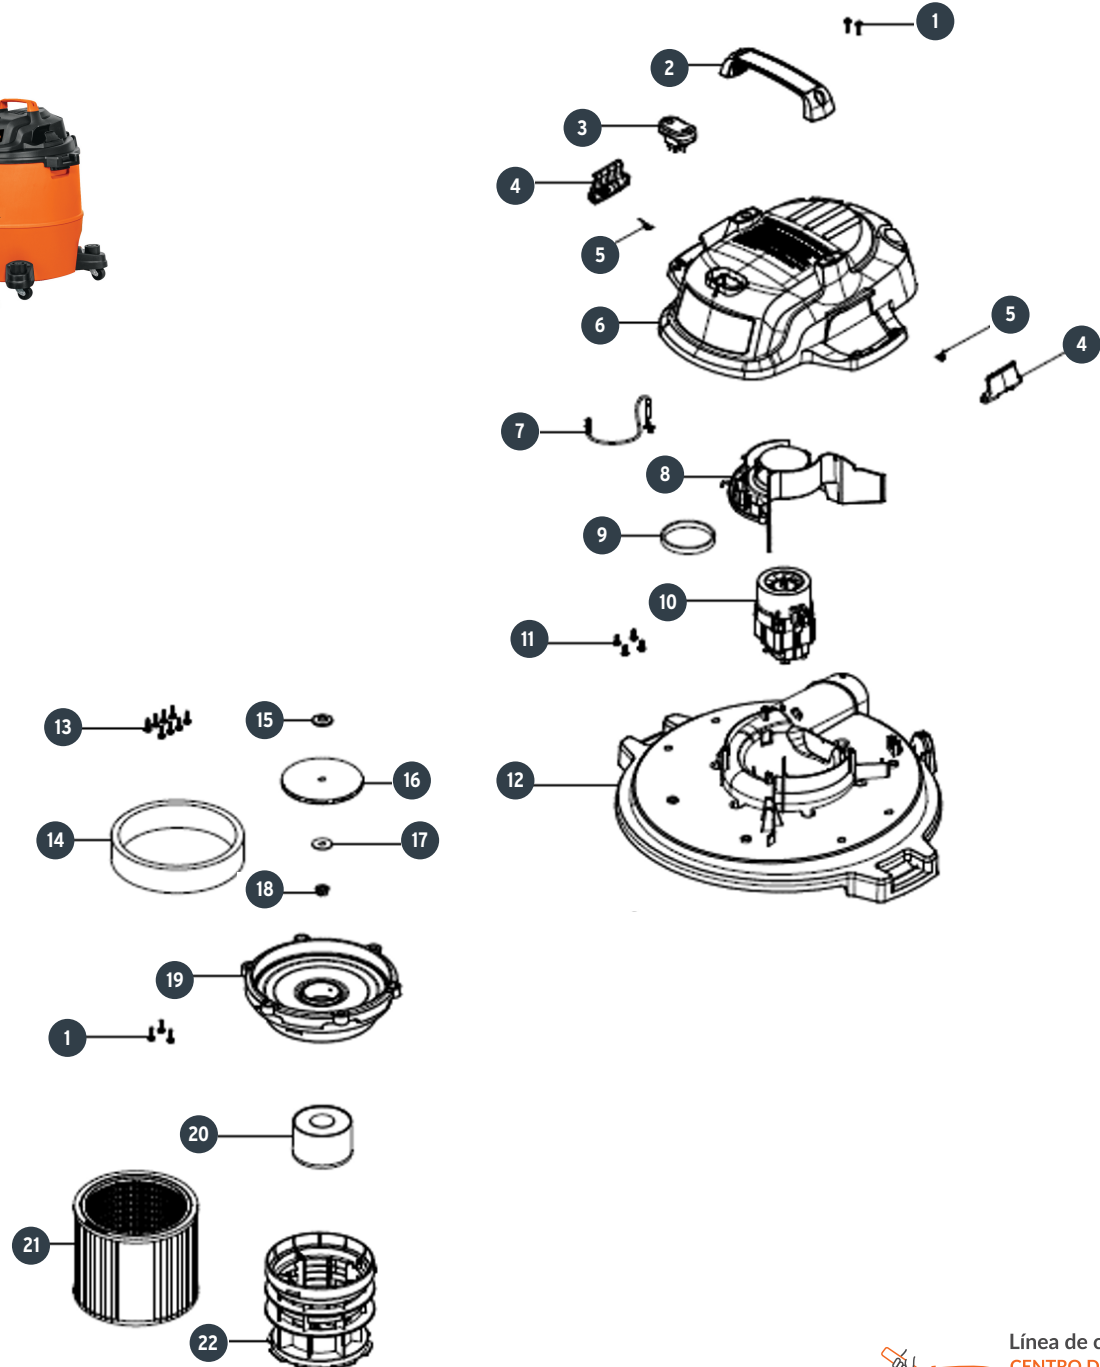

A

No.	Código	Clave	Descripción
1	949146	R1-ASP-16	Tornillo cabeza phillips ST4x6
2	949147	R2-ASP-16	Manija
3	949148	R3-ASP-16	Interruptor
4	ACC		Gancho de manguera
5	ACC		Resorte de torción
6	949149	R6-ASP-16	Tapa superior
7	949150	R7-ASP-16	Arnés eléctrico
8	949151	R8-ASP-16	Caja de ventilador
9	949152	R9-ASP-16	Empaque de caja
10	949153	R10-ASP-16	Motor
10.1	ACC		Carbones
11	949154	R11-ASP-16	Tornillo cabeza phillips St4x12
12	949155	R12-ASP-16	Cubierta inferior
14	949156	R14-ASP-16	Conductor de aire
15	949157	R15-ASP-16	Brida interior
16	949158	R16-ASP-16	Impulsor
17	949159	R17-ASP-16	Arandela Ø8
18	949160	R18-ASP-16	Tuerca M8
19	949161	R19-ASP-16	Charola inferior
20	949162	R20-ASP-16	Flotador
21	ACC		Filtro de caucho
22	949163	R22-ASP-16	Jaula de filtro

A

B

No.	Código	Clave	Descripción
23	ACC		Retenedor de filtro
24	ACC		Filtro de espuma
25	949164	R25-ASP-16	Cable de alimentación
25.1	949165	R25.1-ASP-16	Opresor de cable
26	ACC		Ensamble de ruedas
27	949166	R27-ASP-16	Ensamble de tapón de drenaje
28	949167	R28-ASP-16	Conector de succión
28.1	949168	R28.1-ASP-16	Tornillo cabeza phillips ST4x14
29	949169	R29-ASP-16	Tanque
30	949170	R30-ASP-16	Broches para tanque
30.1	949171	R30.1-ASP-16	ornillo cabeza phillips ST4x14
31	ACC		Boquilla para uso general 2-1/2"
32	ACC		Boquilla para piso 2-1/2"
32.1	ACC		Cepillo de boquilla
32.2	ACC		Jalador de boquilla
33	ACC		Extesión 2-1/2"
34	ACC		Manguera estandar 2-1/2" x7
35	ACC		Accesorio para endiduras
36	ACC		Boquilla para automovil

B