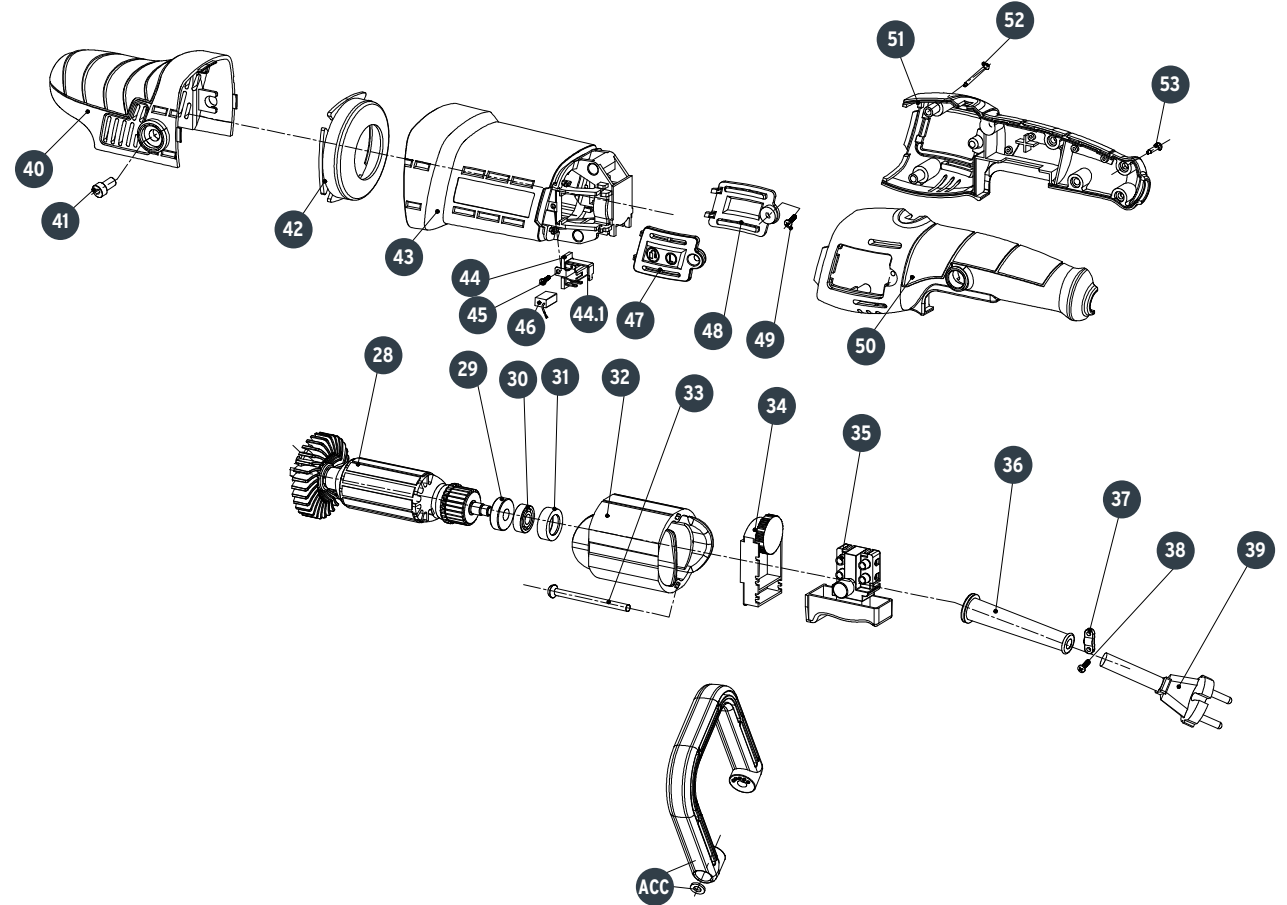

B

No.	Código	Clave	Descripción
28	951877	R28-PULA-6A	Armadura
29	951878	R29-PULA-6A	Anillo magnetica
30	951879	R30-PULA-6A	Balero 607
31	951880	R31-PULA-6A	Cubierta del balero
32	951881	R32-PULA-6A	Campo
33	951882	R33-PULA-6A	Tornillo cbz. phillips St4x69
34	951883	R34-PULA-6A	Regulador de velocidad
35	951884	R35-PULA-6A	Interruptor
36	951885	R36-PULA-6A	Protector de cable
37	951886	R37-PULA-6A	Opresor de cable
38	951887	R38-PULA-6A	Tornillo cbz. phillips St4x12
39	951888	R39-PULA-6A	Cable
40	951889	R40-PULA-6A	Carcasa de la tapa de la caja de cambios
41	951890	R41-PULA-6A	Tornillo cbz. allen M8x16
42	951891	R42-PULA-6A	Deflector
43	951892	R43-PULA-6A	Carcasa del motor
44	951893	R44-PULA-6A	Porta carbón
44.1	951894	R44.1-PULA-6A	Resorte del porta carbón
45	951895	R45-PULA-6A	Tornillo cbz. phillips St3x8
46	ACC		Carbón
47	951896	R47-PULA-6A	Tapa de escobilla de carbón izq.
48	951897	R48-PULA-6A	Tapa de escobilla de carbón der.
49	951898	R49-PULA-6A	Tornillo cbz. phillips St4x8
50	951899	R50-PULA-6A	Carcasa del mango izquierdo
51	951900	R51-PULA-6A	Carcasa del mango derecho
52	951901	R52-PULA-6A	Tornillo cbz. phillips St4x22
53	951902	R53-PULA-6A	Tornillo cbz. phillips St4x12

B