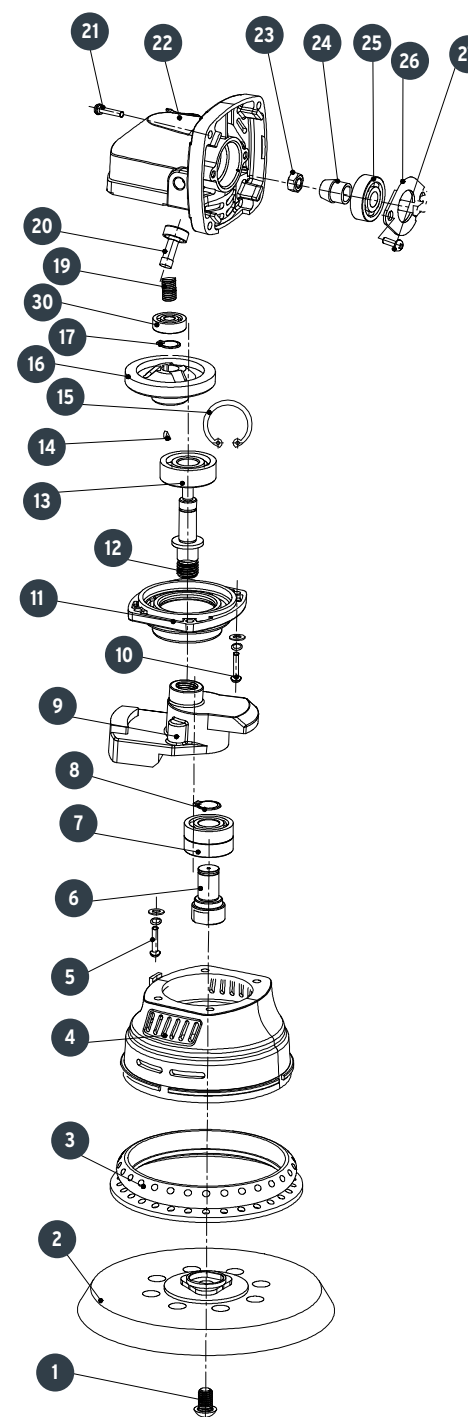

A

No.	Código	Clave	Descripción
1	951852	R1-PULA-6A	Tornillo cbz. allen M8x18
2	ACC		Almohadilla de pulido
3	951853	R3-PULA-6A	Cubierta de polvo de goma
4	951854	R4-PULA-6A	Cubierta excéntrica a prueba de polvo
5	951855	R5-PULA-6A	Tornillo cbz. phillips M5x10
6	951856	R6-PULA-6A	Contrapeso
7	951858	R7-PULA-6A	Bloque excéntrico
8	951859	R8-PULA-6A	Balero 6001
9	951857	R9-PULA-6A	Seguro Ø11
10	951860	R10-PULA-6A	Tornillo cbz. phillips con arandela M4x18
11	951861	R11-PULA-6A	Tapa de caja de engranes
12	951862	R12-PULA-6A	Flecha
13	951863	R13-PULA-6A	Balero 6201
14	951864	R14-PULA-6A	Cuña 3x4x10
15	951865	R15-PULA-6A	Seguro Ø32
16	951866	R16-PULA-6A	Engrande grande
17	951867	R17-PULA-6A	Seguro Ø9
19	951868	R19-PULA-6A	Resorte de bloqueo
20	951869	R20-PULA-6A	Perno de bloqueo con tapón
21	951870	R21-PULA-6A	Tornillo cbz. phillips St4x20
22	951871	R22-PULA-6A	Caja de engranes
23	951872	R23-PULA-6A	Tuerca M6
24	951873	R24-PULA-6A	Piñón
25	951874	R25-PULA-6A	Balero 629
26	951875	R26-PULA-6A	Retén del balero
27	951876	R27-PULA-6A	Tornillo cbz. phillips M4x10