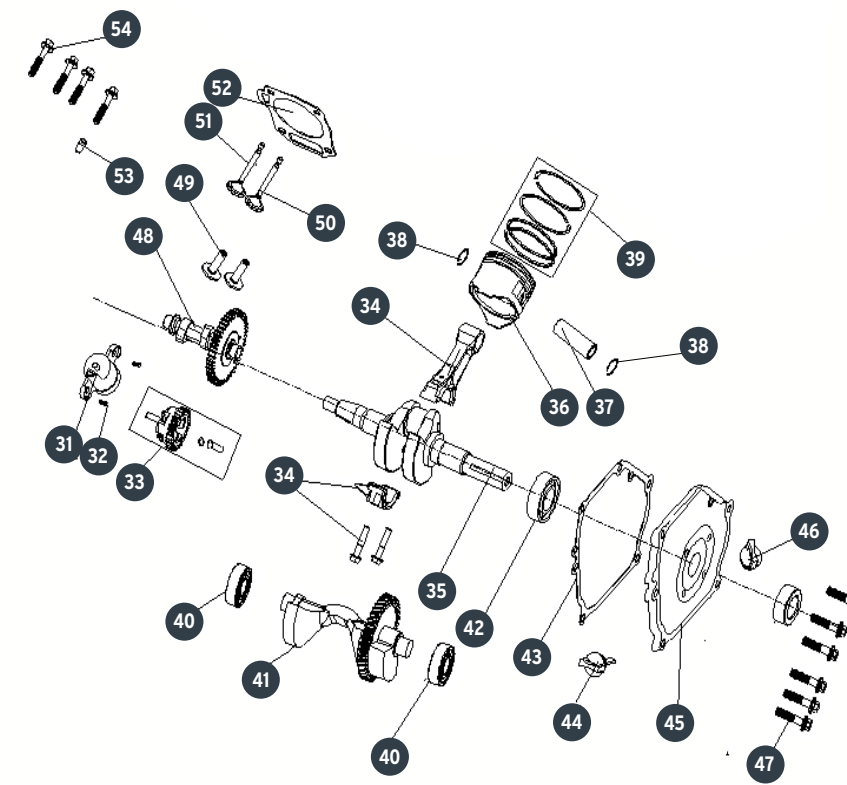

C

No.	Código	Clave	Descripción
31M	952082	R31M-MOTB-4X	Alerta de aceite
32M	952083	R32M-MOTB-4X	Tornillo hex. M6x16
33M	952084	R33M-MOTB-4X	Conjunto de engranajes del gobernador
34M	952085	R34M-MOTB-4X	Ensamble de biela
35M	952086	R35M-MOTB-4X	Cigüeñal
36M	952087	R36M-MOTB-4X	Pistón
37M	952088	R37M-MOTB-4X	Pasador del pistón 20x62
38M	952089	R38M-MOTB-4X	Clip
39M	952090	R39M-MOTB-4X	Juego de anillo
40M	952091	R40M-MOTB-4X	Balero de bolas 6202
41M	952092	R41M-MOTB-4X	Eje muñón
42M	952093	R42M-MOTB-4X	Balero de bolas 6207
43M	952094	R43M-MOTB-4X	Gasket
44M	952095	R44M-MOTB-4X	Medidor de aceite y empaque
45M	952096	R45M-MOTB-4X	Cubierta del cárter
46M	952097	R46M-MOTB-4X	Tapón de caite y sello
47M	952098	R47M-MOTB-4X	Tornillo hex. M8x40
48M	952099	R48M-MOTB-4X	Montaje de árbol de levas
49M	952100	R49M-MOTB-4X	Levantador de válvula
50M	952101	R50M-MOTB-4X	Válvula de escape
51M	952102	R51M-MOTB-4X	Válvula de admisión
52M	952103	R52M-MOTB-4X	Gasket
53M	952104	R53M-MOTB-4X	Pin de ubicación M12x20
54M	952105	R54M-MOTB-4X	Tornillo hex. M10x80
55M	952106	R55M-MOTB-4X	Filtro de aire
56M	952107	R56M-MOTB-4X	Junta para filtro de aire
57M	952108	R57M-MOTB-4X	Abrazadera
58M	952109	R58M-MOTB-4X	Tubería de combustible
59M	952110	R59M-MOTB-4X	Carburador
60M	952111	R60M-MOTB-4X	Junta para carburador

MOTOR

C