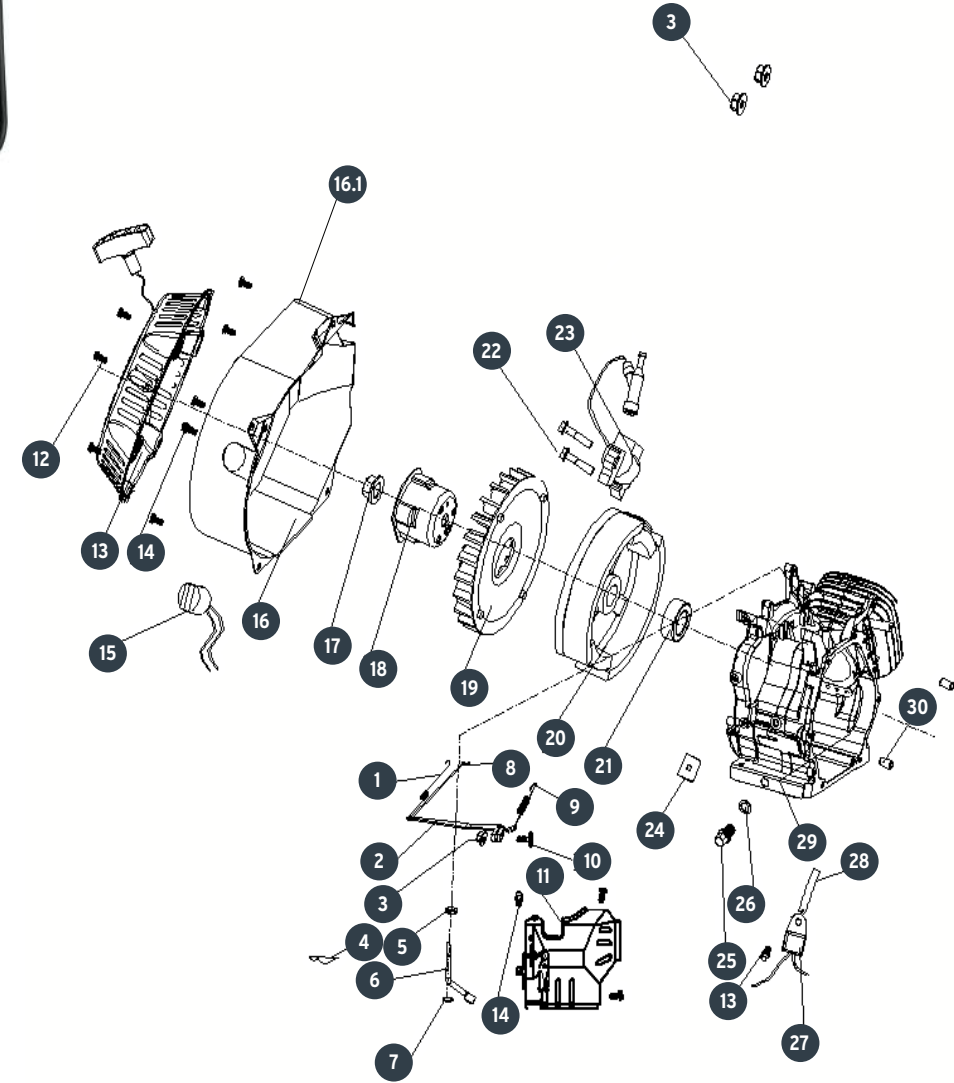

No.	Código	Clave	Descripción
1M	952051	R1M-MOTB-4X	Resorte de reinicio
2M	952052	R2M-MOTB-4X	Soporte de velocidad
3M	952053	R3M-MOTB-4X	Tuerca hex. M6
4M	952054	R4M-MOTB-4X	Pasador de chaveta
5M	952055	R5M-MOTB-4X	Sello de aceite eje de brazo gov. Ø8x14x5
6M	952056	R6M-MOTB-4X	Brazo gobernador
7M	952057	R7M-MOTB-4X	Arandela plaba Ø8.4x19.5x8
8M	952058	R8M-MOTB-4X	Varilla de tracción de gobierno
9M	952059	R9M-MOTB-4X	Resorte del regulador
10M	952060	R10M-MOTB-4X	Tornillo especial M6x21
11M	952061	R11M-MOTB-4X	Control de válvula reguladora
12M	952062	R12M-MOTB-4X	Tornillo hex. M6x8
13M	952063	R13M-MOTB-4X	Sistema de arranque
14M	952064	R14M-MOTB-4X	Tornillo hex. M6x12
15M	952065	R15M-MOTB-4X	Interruptor
16M	952066	R16M-MOTB-4X	Cubierta de ventilador
16.1M	952067	R16.1M-MOTB-4X	Abrazadera plástica
17M	952068	R17M-MOTB-4X	Tuerca M16
18M	952069	R18M-MOTB-4X	Polea de arranque
19M	952070	R19M-MOTB-4X	Ventilador
20M	952071	R20M-MOTB-4X	Volante
21M	952072	R21M-MOTB-4X	Sello de aceite Ø35x52x8
22M	952073	R22M-MOTB-4X	Tornillo hex. M6x25
23M	952074	R23M-MOTB-4X	Bobina de encendido
24M	952075	R24M-MOTB-4X	Enchufe de goma
25M	952076	R25M-MOTB-4X	Tornillo hex. M12x15
26M	952077	R26M-MOTB-4X	Arandela M12x18x2
27M	952078	R27M-MOTB-4X	Protector de aceite
28M	952079	R28M-MOTB-4X	Abrazadera de alambre
29M	952080	R29M-MOTB-4X	Cárter de cigüeñal
30M	952081A	R30M-MOTB-4X	Pin de ubicación M8x14

MOTOR

B