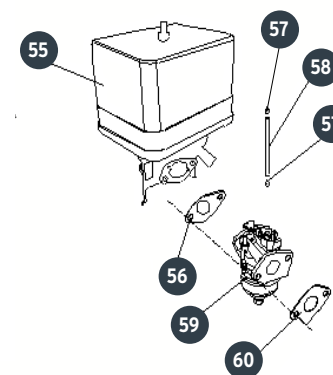

C

No.	Código	Clave	Descripción
31M	952082	R31M-MOTB-4X	Alerta de aceite
32M	952083	R32M-MOTB-4X	Tornillo hex. M6x16
33M	952084	R33M-MOTB-4X	Conjunto de engranajes del gobernador
34M	952085	R34M-MOTB-4X	Ensamble de biela
35M	952086	R35M-MOTB-4X	Cigüeñal
36M	952087	R36M-MOTB-4X	Pistón
37M	952088	R37M-MOTB-4X	Pasador del pistón 20x62
38M	952089	R38M-MOTB-4X	Clip
39M	952090	R39M-MOTB-4X	Juego de anillo
40M	952091	R40M-MOTB-4X	Balero de bolas 6202
41M	952092	R41M-MOTB-4X	Eje muñón
42M	952093	R42M-MOTB-4X	Balero de bolas 6207
43M	952094	R43M-MOTB-4X	Gasket
44M	952095	R44M-MOTB-4X	Medidor de aceite y empaque
45M	952096	R45M-MOTB-4X	Cubierta del cárter
46M	952097	R46M-MOTB-4X	Tapón de caite y sello
47M	952098	R47M-MOTB-4X	Tornillo hex. M8x40
48M	952099	R48M-MOTB-4X	Montaje de árbol de levas
49M	952100	R49M-MOTB-4X	Levantador de válvula
50M	952101	R50M-MOTB-4X	Válvula de escape
51M	952102	R51M-MOTB-4X	Válvula de admisión
52M	952103	R52M-MOTB-4X	Gasket
53M	952104	R53M-MOTB-4X	Pin de ubicación M12x20
54M	952105	R54M-MOTB-4X	Tornillo hex. M10x80
55M	952106	R55M-MOTB-4X	Filtro de aire
56M	952107	R56M-MOTB-4X	Junta para filtro de aire
57M	952108	R57M-MOTB-4X	Abrazadera
58M	952109	R58M-MOTB-4X	Tubería de combustible
59M	952110	R59M-MOTB-4X	Carburador
60M	952111	R60M-MOTB-4X	Junta para carburador

MOTOR

C