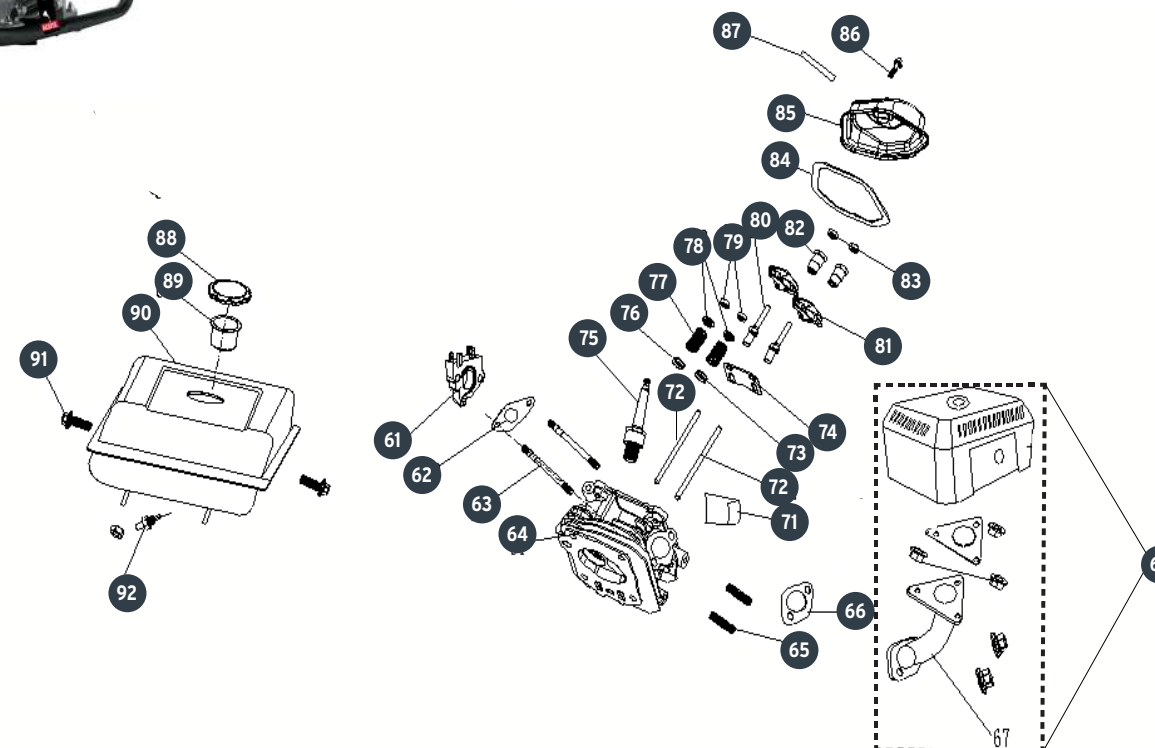

D

No.	Código	Clave	Descripción
61M	952112	R61M-MOTB-4X	Tablero de aislamiento
62M	952113	R62M-MOTB-4X	Junta para base de carburador
63M	952114	R63M-MOTB-4X	Tornillo hex. 6x8x135
64M	952115	R64M-MOTB-4X	Cabeza de cilindro
65M	952116	R65M-MOTB-4X	Birlo M8x48
66M	952117	R66M-MOTB-4X	Junta para tubo de escape
67M	952118	R67M-MOTB-4X	Ensamble de tubo silenciador con tubo de escape
71M	952119	R71M-MOTB-4X	Pala de viento (cilindro)
72M	952120	R72M-MOTB-4X	Varilla para válvula
73M	952121	R73M-MOTB-4X	Base de resorte
74M	952122	R74M-MOTB-4X	Guía de empuje de la placa
75M	952123	R75M-MOTB-4X	Bujía
76M	952124	R76M-MOTB-4X	Retén de válvulas
77M	952125	R77M-MOTB-4X	Resorte de válvula
78M	952126	R78M-MOTB-4X	Retenedor de resorte de válvula
79M	952127	R79M-MOTB-4X	Tapa de ajuste de válvula
80M	952128	R80M-MOTB-4X	Tornillo M6x8x55
81M	952129	R81M-MOTB-4X	Balancín válvula
82M	952130	R82M-MOTB-4X	Tuerca especial M6
83M	952131	R83M-MOTB-4X	Tuerca M6
84M	952132	R84M-MOTB-4X	Junta de tapa de válvulas
85M	952133	R85M-MOTB-4X	Tapa de válvulas
86M	952134	R86M-MOTB-4X	Jgo de tornillo para tapa de punterías M6x10x60
87M	952135	R87M-MOTB-4X	Tubería de desagüe
88M	952136	R88M-MOTB-4X	Tapón de depósito de combustible
89M	952137	R89M-MOTB-4X	Filtro de combustible
90M	952138	R90M-MOTB-4X	Depósito de combustible
91M	952139	R91M-MOTB-4X	Toernillo hex. 8x25
92M	952140	R92M-MOTB-4X	Filtro de gasolina

MOTOR

D

Línea de comunicación directa
CENTRO DE SERVICIO AUTORIZADO TRUPER
800-018-7873 En México