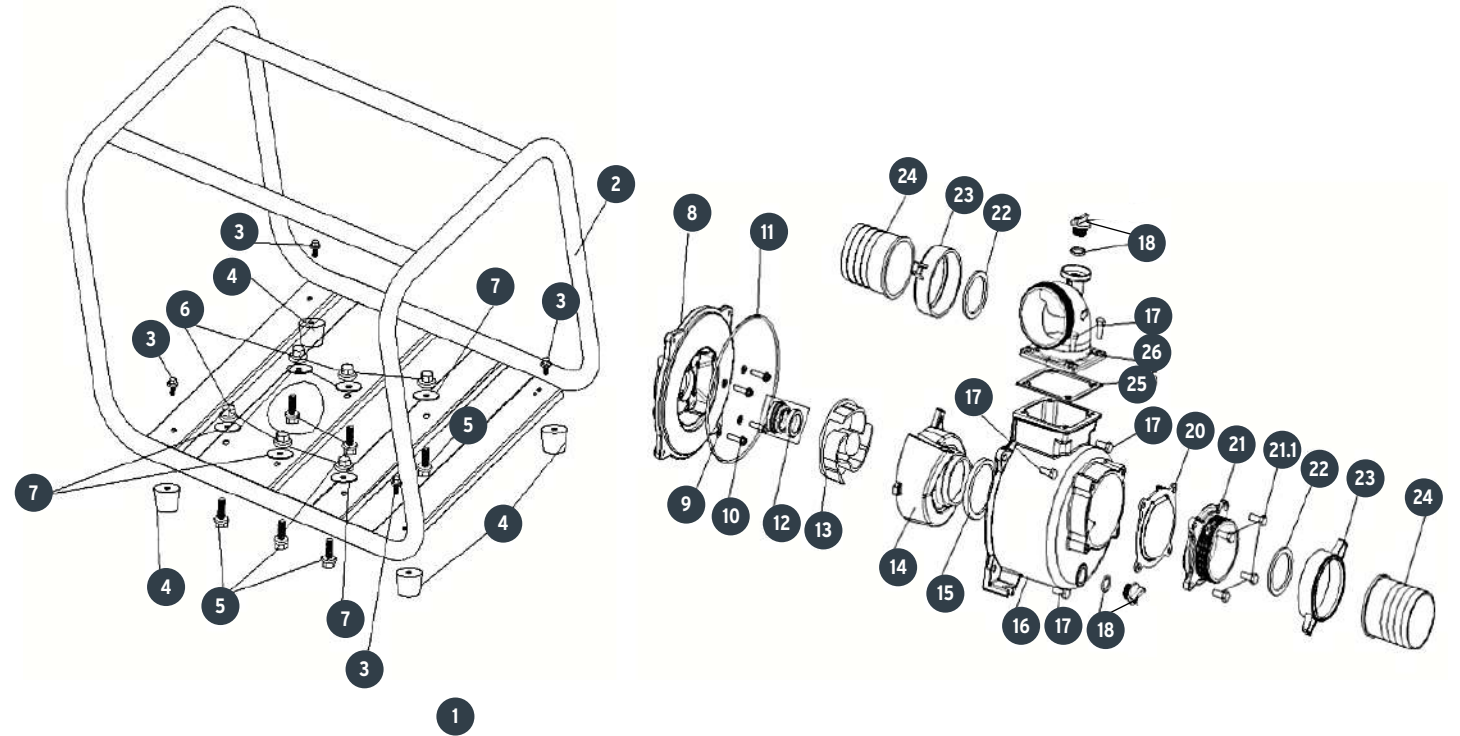

A

No.	Código	Clave	Descripción
2C	952027	R2C-MOTB-4X	Marco
3C	952028	R3C-MOTB-4X	Tornillo hex. M6x12
4C	ACC		Pata de goma
5C	952029	R5C-MOTB-4X	Tornillo M8x40
6C	952030	R6C-MOTB-4X	Tuerca M8
7C	952031	R7C-MOTB-4X	Arandela plana M8.5x25x3
8C	952032	R8C-MOTB-4X	Cubierta del cuerpo de bomba
9C	952033	R9C-MOTB-4X	Arandela plana M8.5x16x1
10C	952034	R10C-MOTB-4X	Tornillo hex. M8x45
11C	952035	R11C-MOTB-4X	Junta de conexión Ø248
12C	952036	R12C-MOTB-4X	Sello mecánico
13C	952037	R13C-MOTB-4X	Impulsor
14C	952038	R14C-MOTB-4X	Guía de flujo
15C	952039	R15C-MOTB-4X	Arandela de sellado M88x6x100
16C	952040	R16C-MOTB-4X	Cuerpo de bomba
17C	952041	R17C-MOTB-4X	Tornillo hex. M10x30
18C	952042	R18C-MOTB-4X	Tapón de aceite con sello M23x3.8
20C	952043	R20C-MOTB-4X	Check
21C	952044	R21C-MOTB-4X	Entrada de agua
21.1C	952045	R21.1C-MOTB-4X	Tornillo hex. M10x25
22C	952046	R22C-MOTB-4X	Anillo de selo junta de tubo M92x110x4
23C	952047	R23C-MOTB-4X	Conector de bomba manguera
24C	952048	R24C-MOTB-4X	Conector de manguera
25C	952049	R25C-MOTB-4X	Junta de asiento de salida
26C	952050	R26C-MOTB-4X	Conector