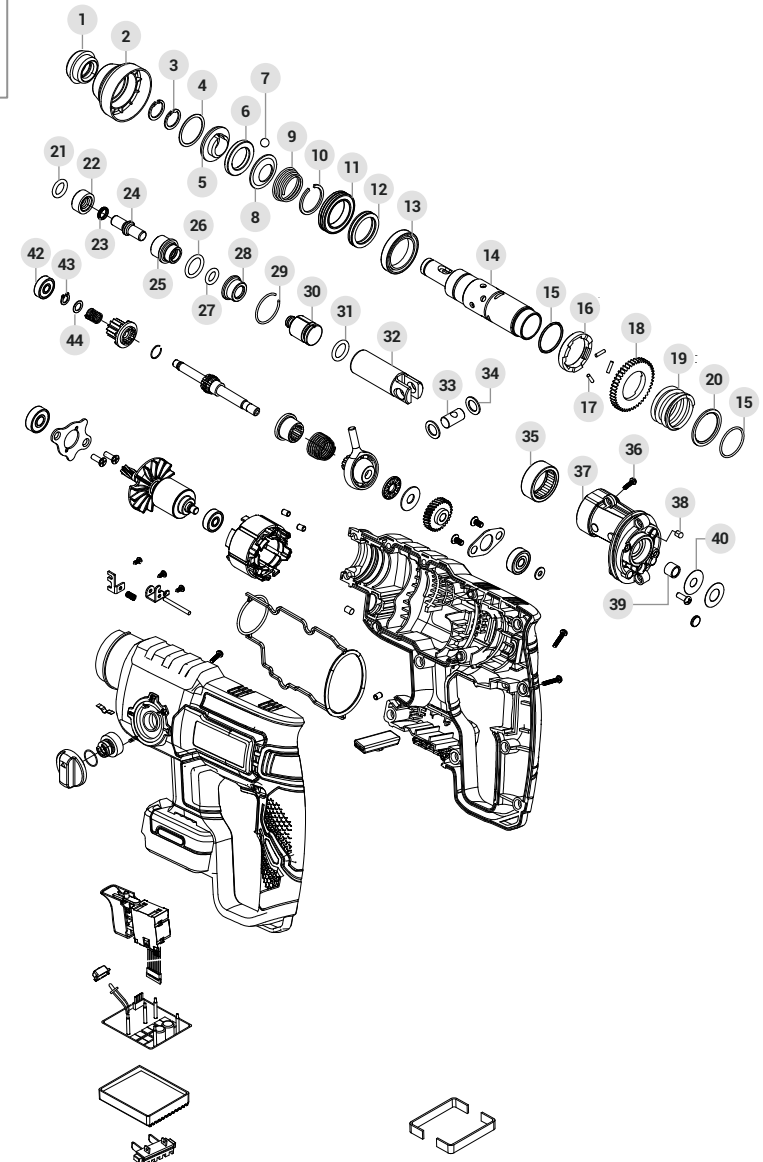

No.	Código	Clave	Descripción
1	958652	R1-ROEI-20AS	Cubierta frontal
2	958653	R2-ROEI-20AS	Manga
3	958654	R3-ROEI-20AS	Seguro C (Ø15XØ18X1)
4	958655	R4-ROEI-20AS	Arandela plana (Ø25XØ30X.5)
5	958656	R5-ROEI-20AS	Anillo de posicionamiento del balín
6	958657	R6-ROEI-20AS	Anillo (Ø21XØ32X5)
7	958658	R7-ROEI-20AS	Balín (Ø7)
8	958659	R8-ROEI-20AS	Anillo de bloqueo de balín (Ø16XØ31X1)
9	958660	R9-ROEI-20AS	Resorte de bloqueo
10	958661	R10-ROEI-20AS	Anillo C (Ø23XØ28X1.5)
11	958662	R11-ROEI-20AS	Balero 6805
12	958663	R12-ROEI-20AS	Arandela de amortiguación (Ø25XØ32X5)
13	958664	R13-ROEI-20AS	Sello para grasa (Ø27XØ37X6.5)
14	958665	R14-ROEI-20AS	Manga rotativa
15	958666	R15-ROEI-20AS	Anillo C (Ø24.5XØ27.5X1.5)
16	958667	R16-ROEI-20AS	Embrague
17	958668	R17-ROEI-20AS	Perno (Ø2.5X10)
18	958669	R18-ROEI-20AS	Engrane embrague
19	958670	R19-ROEI-20AS	Resorte de presión
20	958671	R20-ROEI-20AS	Arandela plana (Ø27XØ34X2)
21	958672	R21-ROEI-20AS	Sello (Ø11XØ17X3)
22	958673	R22-ROEI-20AS	Buje
23	958674	R23-ROEI-20AS	Sello (Ø8.5XØ11.5X2.5)
24	958675	R24-ROEI-20AS	Martillo de impacto
25	958676	R25-ROEI-20AS	Buje del martillo de impacto
26	958677	R26-ROEI-20AS	Sello (Ø16XØ22X3)
27	958678	R27-ROEI-20AS	Sello (Ø9XØ15X3)
28	958679	R28-ROEI-20AS	Cubierta
29	958680	R29-ROEI-20AS	Anillo C (Ø20XØ24X2)
30	958681	R30-ROEI-20AS	Martillo neumático
31	958682	R31-ROEI-20AS	Sello (Ø13XØ19X3)
32	958683	R32-ROEI-20AS	Cilindro
33	958684	R33-ROEI-20AS	Perno del cilindro (Ø10X19)
34	958685	R34-ROEI-20AS	Arandela plana (Ø10XØ16X1)
35	958686	R35-ROEI-20AS	Balero HK2512
36	958687	R36-ROEI-20AS	Tornillo Phillips (St4X14)
37	958688	R37-ROEI-20AS	Soporte de aluminio
38	958689	R38-ROEI-20AS	Filtro de lana (8X15)
39	958690	R39-ROEI-20AS	Buje (Ø8X10.5X8)
40	958691	R40-ROEI-20AS	Arandela plana (Ø8.5XØ22X.5)
42	958692	R42-ROEI-20AS	Balero de bolas 626
43	958693	R43-ROEI-20AS	Seguro C (Ø6XØ12X1)
44	958694	R44-ROEI-20AS	Arandela plana (Ø7XØ12X1)