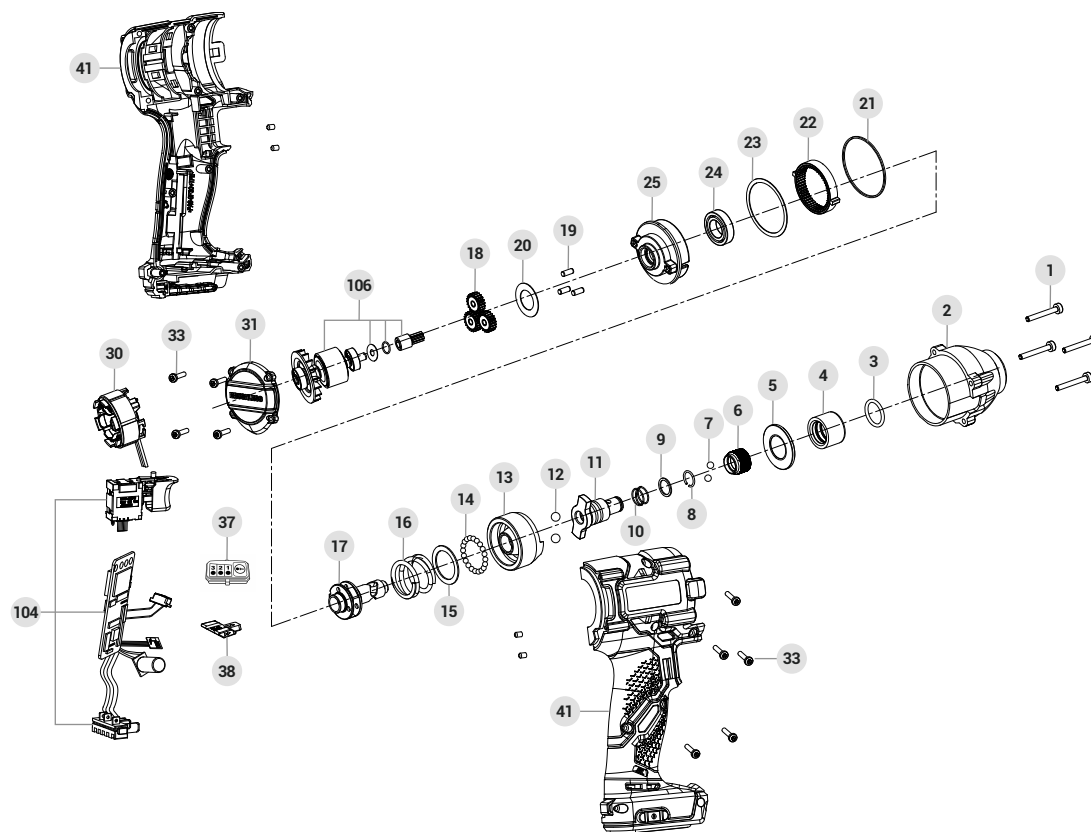

Todos los códigos los puedes adquirir en los Centros de Servicio Autorizado TRUPER o llamando al 800-018-7873

ROTI-20A2 / 103247

No.	Código	Clave	Descripción
1	957664	R1-ROTI-20A	Carcasa izquierda/derecha
2	957665	R2-ROTI-20A	Tornillo Phillips (St3X13)
4	957666	R4-ROTI-20A	Cubierta trasera
5	957667	R5-ROTI-20A	Botón de cambios
6	957668	R6-ROTI-20A	Cubierta del botón de cambio de velocidad
9	957669	R9-ROTI-20A	Piñón
10	957670	R10-ROTI-20A	Ensamble de caja de engranes
11	957671	R11-ROTI-20A	Broquero
12	957672	R12-ROTI-20A	Tornillo Phillips cuerda izquierda (M6X22)
13	957673	R13-ROTI-20A	Manga decorativa
14	957674	R14-ROTI-20A	Tornillo Phillips (St3X16)
18	957675	R18-ROTI-20A	Botón de cambio de giro
102	957676	R102-ROTI-20A	Ensamble de campo, interruptor, tarjeta y conector rápido.
103	957677	R103-ROTI-20A	Rotor