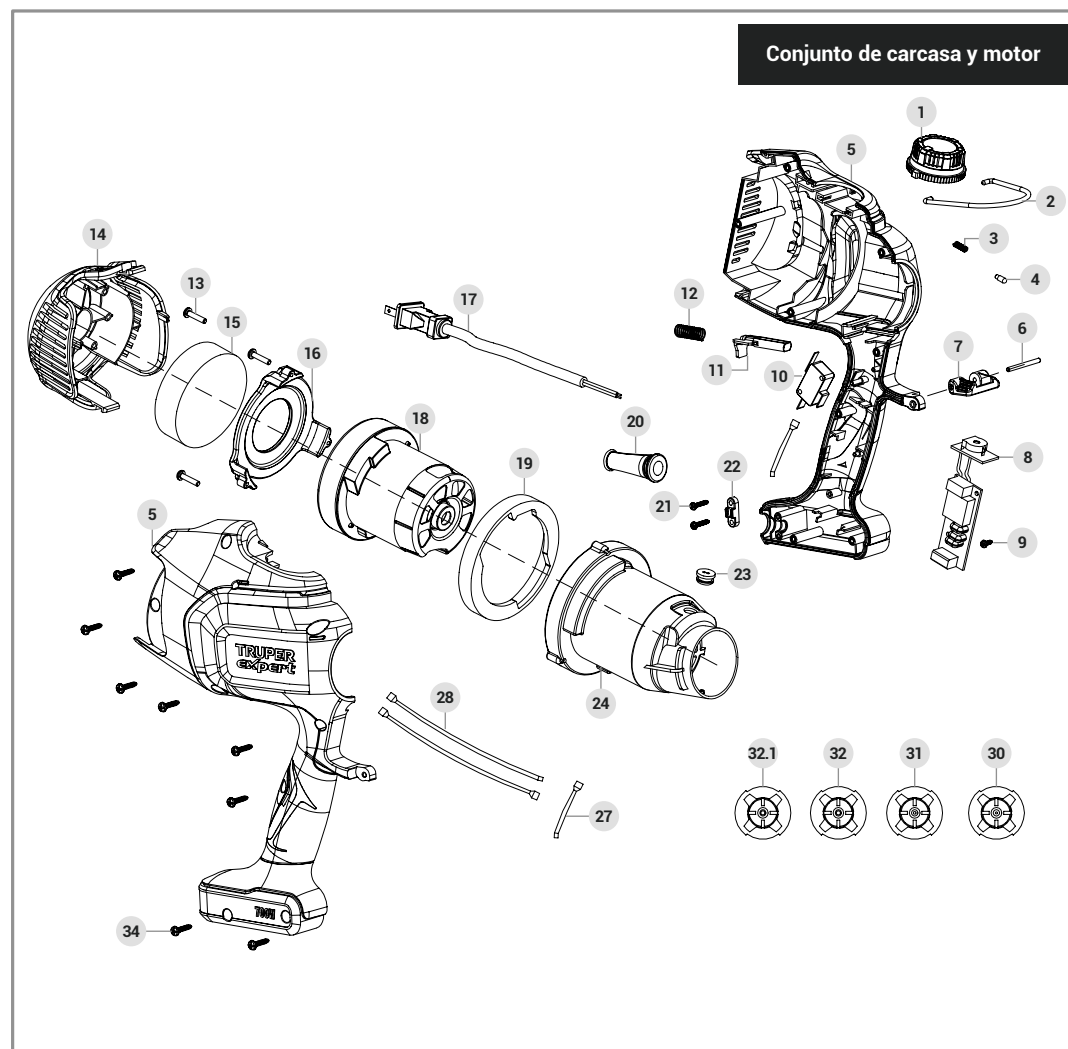

Sección 1 (Conjunto de carcasa y motor)

No.	Código	Clave	Descripción
1	966105	R1-PIPI-70EX	Perilla de ajuste
2	966106	R2-PIPI-70EX	Gancho
3	966107	R3-PIPI-70EX	Resorte (Ø2.5xØ4x12)
4	966108	R4-PIPI-70EX	Soporte
5	966109	R5-PIPI-70EX	Juego de carcasas
6	966110	R6-PIPI-70EX	Perno (Ø3x33)
7	966111	R7-PIPI-70EX	Clip
8	966112	R8-PIPI-70EX	Tarjeta principal
9	966113	R9-PIPI-70EX	Tornillo Phillips (St3x7.5)
10	966114	R10-PIPI-70EX	Interruptor
11	966115	R11-PIPI-70EX	Varilla de empuje
12	966116	R12-PIPI-70EX	Resorte (Ø6xØ7x29)
13	966117	R13-PIPI-70EX	Tornillo Phillips (St3x16)
14	966118	R14-PIPI-70EX	Tapa de entrada de aire
15	966119	R15-PIPI-70EX	Filtro de aire
16	966120	R16-PIPI-70EX	Asiento de fijación del motor
17	966121	R17-PIPI-70EX	Cable de alimentación
18	966122	R18-PIPI-70EX	Motor
19	966123	R19-PIPI-70EX	Anillo de sellado del motor
20	966124	R20-PIPI-70EX	Protector de cable
21	966125	R21-PIPI-70EX	Tornillo Phillips bridado (St3x15)
22	966126	R22-PIPI-70EX	Opresor de cable
23	966127	R23-PIPI-70EX	Cubre fillos
24	966128	R24-PIPI-70EX	Base de motor
27	966129	R27-PIPI-70EX	Arnés con terminales
28	966130	R28-PIPI-70EX	Conjunto de arnés con terminales
30	966131	R30-PIPI-70EX	Boquilla de pulverización naranja
31	966132	R31-PIPI-70EX	Boquilla de pulverización verde
32	966133	R32-PIPI-70EX	Boquilla de pulverización blanca
32.1	966134	R32.1-PIPI-70EX	Boquilla de pulverización roja
34	966135	R34-PIPI-70EX	Tornillo Phillips (St3.5x16)

Todos los códigos los puedes adquirir en los Centros de Servicio Autorizado TRUPER o llamando al 800-018-7873