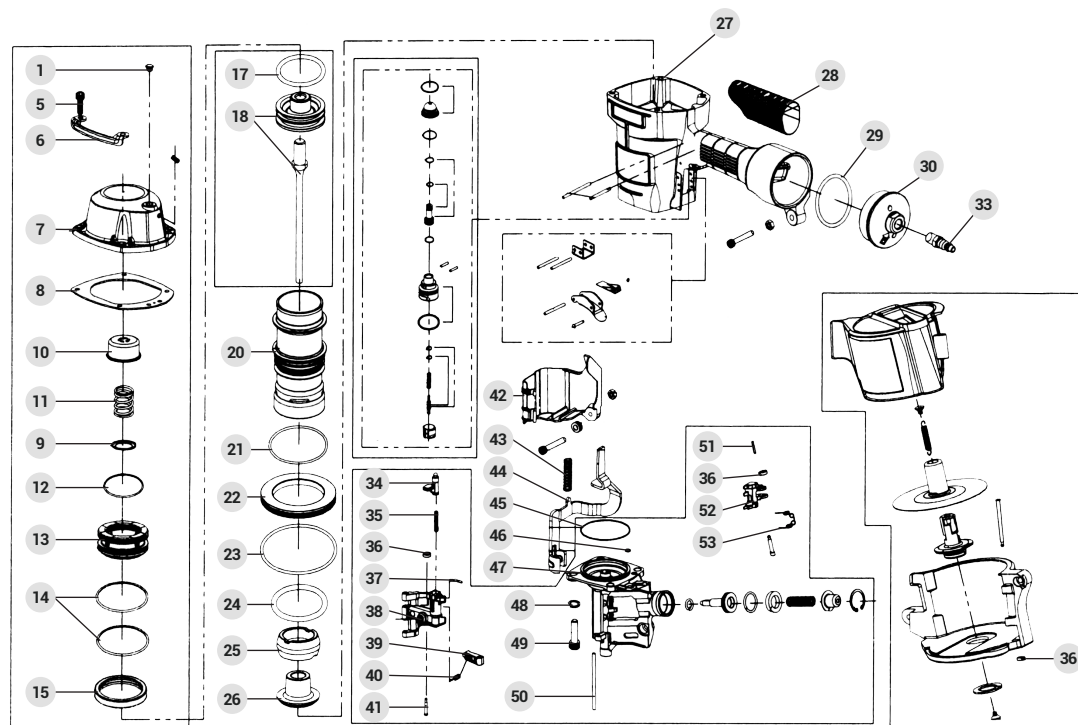

No.	Código	Clave	Descripción
1	961705	R1-CLNE-70	Tapón
5	961706	R5-CLNE-70	Tornillo Allen (M6X30)
6	961707	R6-CLNE-70	Protector de tapa
7	961708	R7-CLNE-70	Tapa del cilindro
8	961709	R8-CLNE-70	Junta de la tapa del cilindro
9	961710	R9-CLNE-70	Arandela especial (Ø21XØ30.2X0.8X2.5)
10	961711	R10-CLNE-70	Bloque de parada del pistón
11	961712	R11-CLNE-70	Resorte de compresión (Ø21XØ26.5X33)
12	961713	R12-CLNE-70	Sello O (Ø41.6X3)
13	961714	R13-CLNE-70	Válvula del pistón
14	961715	R14-CLNE-70	Anillo O (Ø56.5X3.1)
15	961716	R15-CLNE-70	Sello del cilindro
17	961717	R17-CLNE-70	Anillo O (Ø43X4.9)
18	961718	R18-CLNE-70	Pistón guía
20	961719	R20-CLNE-70	Cilindro
22	961720	R22-CLNE-70	Collar de soporte inferior
23	961721	R23-CLNE-70	Anillo O (Ø70X3.5)
24	961722	R24-CLNE-70	Anillo O (Ø55.6X5.7)
25	961723	R25-CLNE-70	Parachoques superior
26	961724	R26-CLNE-70	Parachoques inferior
27	961725	R27-CLNE-70	Carcasa
28	961726	R28-CLNE-70	Mango<!--</td-->
29	961727	R29-CLNE-70	Anillo O (Ø56X3)
30	961728	R30-CLNE-70	Tapa final
33	961729	R33-CLNE-70	Conexión de entrada de aire
33.1	961730	R33.1-CLNE-70	Tapón de la conexión de aire
34	961731	R34-CLNE-70	Pestillo de puerta
35	961732	R35-CLNE-70	Resorte de compresión (Ø3.5XØ5X43)
36	961733	R36-CLNE-70	Sello (Ø2.5XØ5.5X2.5)
37	961734	R37-CLNE-70	Perno de presión (Ø3X12)
38	961735	R38-CLNE-70	Puerta
39	961736	R39-CLNE-70	Trinquete
40	961737	R40-CLNE-70	Resorte de compresión (Ø4.5XØ5.5X13)
41	961738	R41-CLNE-70	Pasador (Ø3.5X20.5)
42	961739	R42-CLNE-70	Cubierta del brazo de contacto
43	961740	R43-CLNE-70	Resorte de compresión (Ø8XØ10X42)
44	961741	R44-CLNE-70	Brazo de contacto
45	961742	R45-CLNE-70	Anillo O (Ø46.8X1.6)
46	961743	R46-CLNE-70	Anillo O (Ø4.2X1.6)
47	961744	R47-CLNE-70	Guía
48	961745	R48-CLNE-70	Arandela de presión (Ø8)
49	961746	R49-CLNE-70	Tornillo Allen (M8X30)
50	961747	R50-CLNE-70	Perno de presión (Ø4X75)
51	961748	R51-CLNE-70	Perno de presión (Ø3X16)
52	961749	R52-CLNE-70	Trinquete de alimentación
53	961750	R53-CLNE-70	Resorte de torsión