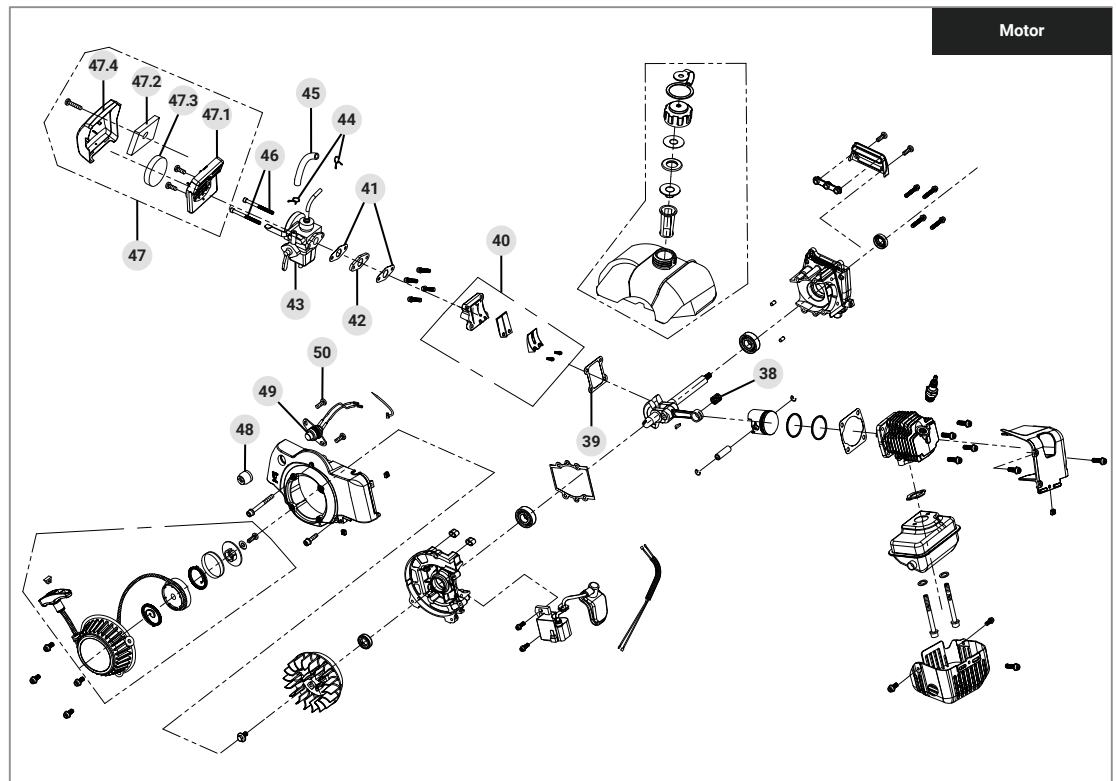

No.	Código	Clave	Descripción
38	962266	R38-MOTB-12	Balero de agujas (K101413)
39	962267	R39-MOTB-12	Junta de conjunto de admisión
40	962268	R40-MOTB-12	Conjunto de tubo de admisión
41	962269	R41-MOTB-12	Junta de carburador
42	962270	R42-MOTB-12	Almohadilla de aislamiento térmico
43	962271	R43-MOTB-12	Carburador
44	962272	R44-MOTB-12	Abrazadera
45	962273	R45-MOTB-12	Manguera Ø7
46	962274	R46-MOTB-12	Tornillo Allen (M5x55)
47	962275	R47-MOTB-12	Conjunto de filtro de aire
47.1	962276	R47.1-MOTB-12	Base del filtro de aire
47.2	962277	R47.2-MOTB-12	Filtro rectangular
47.3	962278	R47.3-MOTB-12	Filtro redondo
47.4	962279	R47.4-MOTB-12	Tapa del filtro de aire
48	962280	R48-MOTB-12	Tapa del interruptor
49	962281	R49-MOTB-12	Conjunto de interruptor
50	962282	R50-MOTB-12	Tornillo Phillips (St4x8)

Todos los códigos los puedes adquirir en los Centros de Servicio Autorizado TRUPER o llamando al 800-018-7873