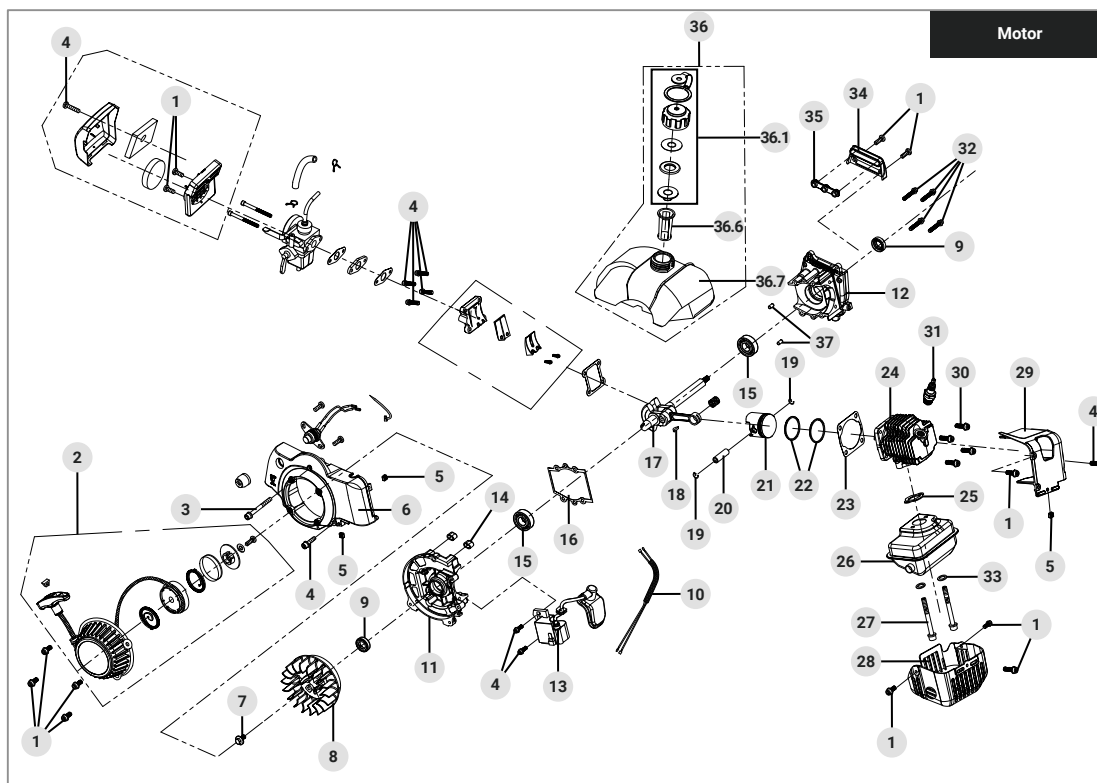

Sección 1 (Motor)