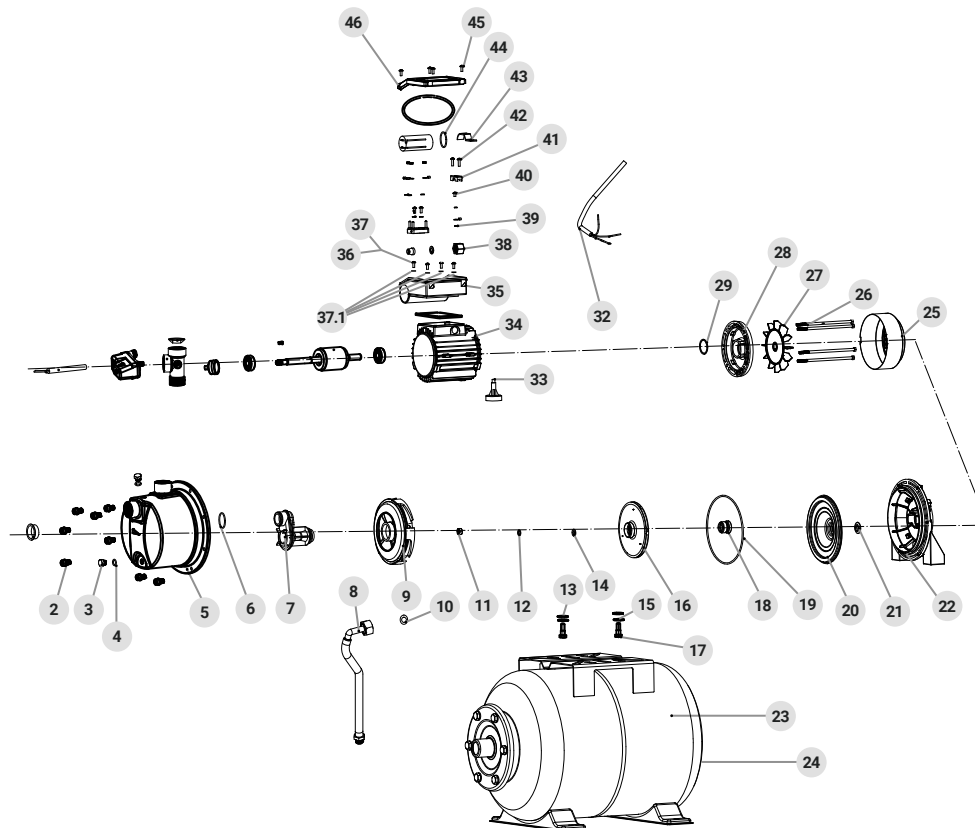

Todos los códigos los puedes adquirir en los Centros de Servicio Autorizado TRUPER o llamando al 800-018-7873

No.	Código	Clave	Descripción
49	964075	R49-HIDR-3/4X24	Tira de sellado
50	964076	R50-HIDR-3/4X24	Capacitor (40µF)
51	964077	R51-HIDR-3/4X24	Tuerca hexagonal (M4)
52	964078	R52-HIDR-3/4X24	Terminal de ojillo
52.1	964079	R52.1-HIDR-3/4X24	Terminal horquilla
53	964080	R53-HIDR-3/4X24	Arandela plana (Ø4.2xØ8x.5)
55	964081	R55-HIDR-3/4X24	Arandela plana (Ø4.2xØ8x.5)
56	964082	R56-HIDR-3/4X24	Tableta de conexiones
57	964083	R57-HIDR-3/4X24	Protector de cable
58	964084	R58-HIDR-3/4X24	Arandela plana (Ø9.2xØ16x1)
59	964085	R59-HIDR-3/4X24	Junta de la caja de conexiones (77x72)
60	964086	R60-HIDR-3/4X24	Balero de bolas 6202
61	964087	R61-HIDR-3/4X24	Rotor
62	964088	R62-HIDR-3/4X24	Cuña (4x4x9.5)
63	964089	R63-HIDR-3/4X24	Balero de bolas 6302
64	964090	R64-HIDR-3/4X24	Manómetro
66	964091	R66-HIDR-3/4X24	Niple de 5 vías
67	964092	R67-HIDR-3/4X24	Presostato
68	964093	R68-HIDR-3/4X24	Cable de alimentación (300 mm)