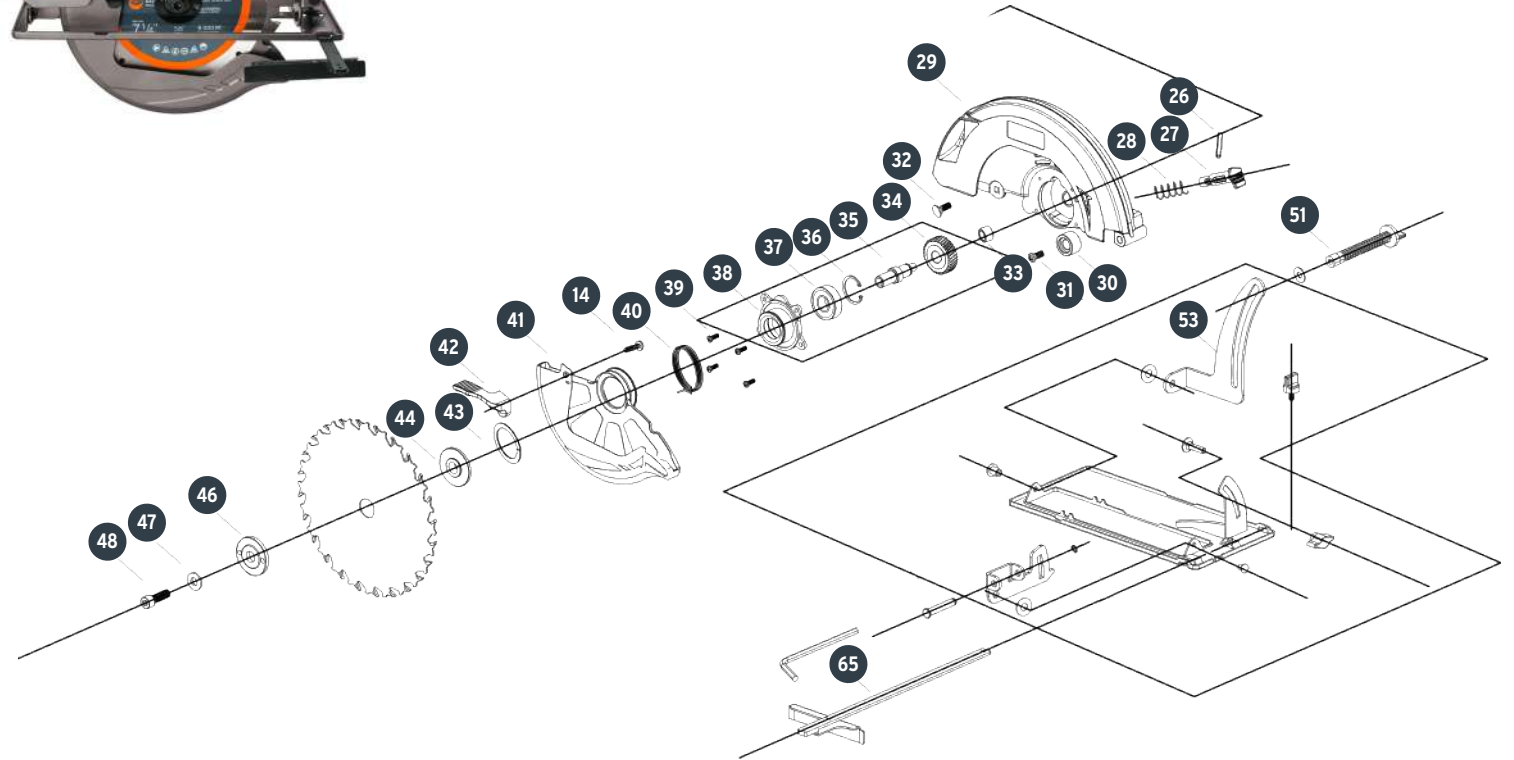

B

No.	Código	Clave	Descripción
26	936450	R26-SICI-7-1/4A3	Perno Ø 4*24 (acero)
27	936451	R27-SICI-7-1/4A3	Bloqueador de Eje (acero)
28	936452	R28-SICI-7-1/4A3	Resorte de eje (acero)
29	936453	R29-SICI-7-1/4A3	Guarda de Disco (alumnio)
30	936454	R30-SICI-7-1/4A3	Almohadilla de Paro (plástico)
31	936455	R31-SICI-7-1/4A3	Tornillo M6x14 (acero)
32	936456	R32-SICI-7-1/4A3	Tornillo M6x16 (acero)
33	936457	R33-SICI-7-1/4A3	Buje M8x12 (latón)
34	936458	R34-SICI-7-1/4A3	Engrane (acero)
35	936459	R35-SICI-7-1/4A3	Eje (acero)
36	936460	R36-SICI-7-1/4A3	Seguro C Ø 28 (acero)
37	936461	R37-SICI-7-1/4A3	Balero de bolas 6001 (acero)
38	936462	R38-SICI-7-1/4A3	Base de Balero (aluminio)
39	936463	R39-SICI-7-1/4A3	Tornillo M4x12 (acero)
40	936464	R40-SICI-7-1/4A3	Resorte de guarda (acero)
41	936465	R41-SICI-7-1/4A3	Guarda inferior de disco (acero)
42	936466	R42-SICI-7-1/4A3	Llave de Guarda (acero)
43	936467	R43-SICI-7-1/4A3	Resorte de guarda (acero)
44	936468	R44-SICI-7-1/4A3	Brida Interior (acero)
46	936469	R46-SICI-7-1/4A3	Brida Exterior (acero)
47	936470	R47-SICI-7-1/4A3	Arandela Plana (acero)
48	936471	R48-SICI-7-1/4A3	Tornillo M8x12 (acero)
51	936472	R51-SICI-7-1/4A3	Perilla de Ajuste de Profundidades (plástico)
53	936473	R53-SICI-7-1/4A3	Ensamble de Base (acero)
65	936474	R65-SICI-7-1/4A3	Regla Paralela (acero)

B