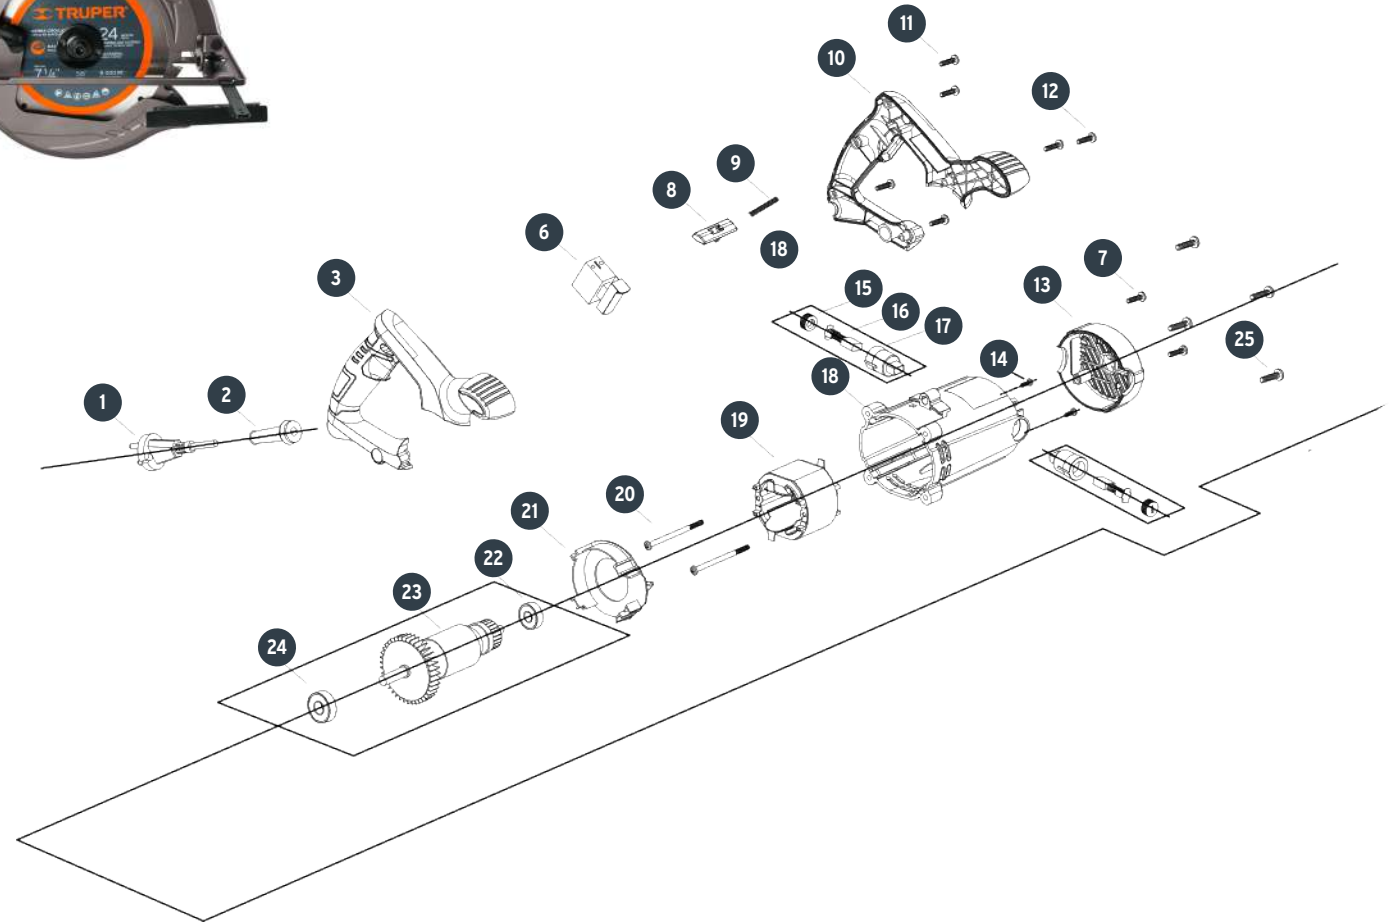

A

No.	Código	Clave	Descripción
1	936428	R1-SICI-7-1/4A3	Cable de Alimentación (cobre-latón-plástico)
2	936429	R2-SICI-7-1/4A3	Protector de Cable (hule)
3	936430	R3-SICI-7-1/4A3	Manija Derecha e Izquierda con Agarre suave (plástico-goma)
6	936431	R6-SICI-7-1/4A3	Interruptor (latón-plástico)
7	936432	R7-SICI-7-1/4A3	Tornillo ST4x20 (acero)
8	936433	R8-SICI-7-1/4A3	Botón de Interruptor (plástico)
9	936434	R9-SICI-7-1/4A3	Resorte (acero)
11	936435	R11-SICI-7-1/4A3	Tornillo ST4x16 (acero)
12	936436	R12-SICI-7-1/4A3	Tornillo ST4x25 (acero)
13	936437	R13-SICI-7-1/4A3	Cubierta Trasera (plástico)
14	936438	R14-SICI-7-1/4A3	Tornillo ST4x12 (acero)
15	936439	R15-SICI-7-1/4A3	Tapón Carbones (plástico)
16	936440	R16-SICI-7-1/4A3	Porta Carbón (latón-acero-cobre-carbón)
17	936441	R17-SICI-7-1/4A3	Carbones (plástico-latón)
18	936442	R18-SICI-7-1/4A3	Carcasa de Motor (plástico)
19	936443	R19-SICI-7-1/4A3	Campo (acero-cobre-latón-plástico)
20	936444	R20-SICI-7-1/4A3	Tornillo ST4x53 (acero)
21	936445	R21-SICI-7-1/4A3	Deflector (plástico)
22	936446	R22-SICI-7-1/4A3	Balero de Bolas 608 (acero)
23	936447	R23-SICI-7-1/4A3	Armadura (acero-cobre-latón-plástico)
24	936448	R24-SICI-7-1/4A3	Balero de Bolas 6000 (acero-plástico)
25	936449	R25-SICI-7-1/4A3	Tornillo M5*20 (acero)