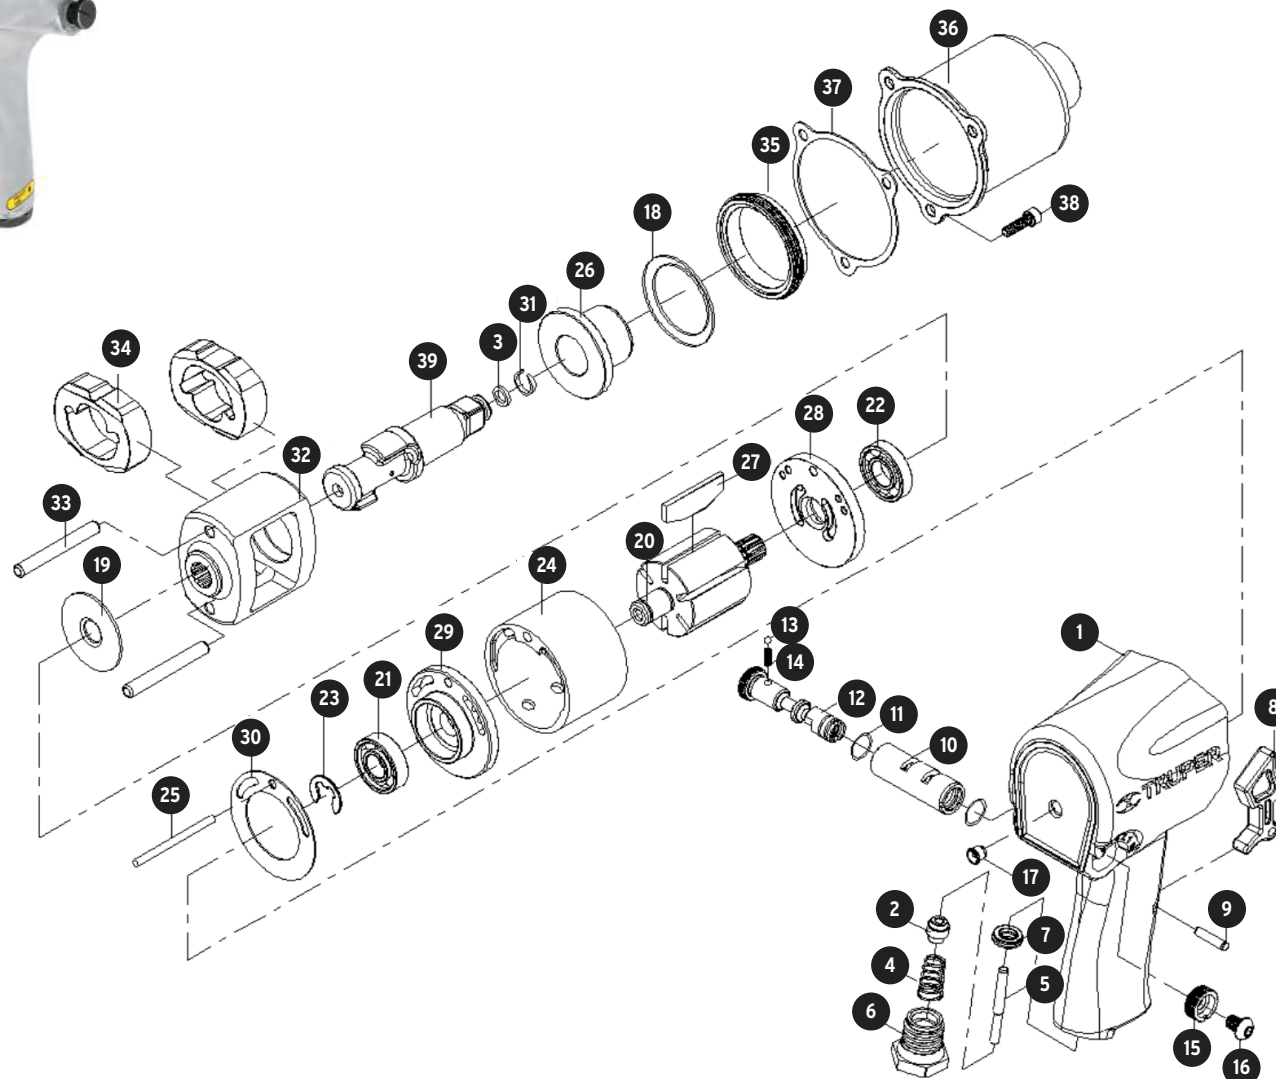

A

No.	Código	Clave	Descripción
*1	928170	R1-TPN-734H-2	Carcasa
2	928171	R2-TPN-734H-2	Activador de válvula
3	928172	R3-TPN-734H-2	Empaque
4	928173	R4-TPN-734H-2	Resorte
5	928174	R5-TPN-734H-2	Eje activador de válvula
6	928175	R6-TPN-734H-2	Conector de entrada de aire
7	928176	R7-TPN-734H-2	Empaque
8	928177	R8-TPN-734H-2	Gatillo
9	928178	R9-TPN-734H-2	Perno
*10	928179	R10-TPN-734H-2	Buje
11	928180	R11-TPN-734H-2	Empaque
12	928181	R12-TPN-734H-2	Válvula reguladora
13	928182	R13-TPN-734H-2	Balín
14	928183	R14-TPN-734H-2	Resorte
15	928184	R15-TPN-734H-2	Perilla reguladora
16	928185	R16-TPN-734H-2	Tornillo
*17	928186	R17-TPN-734H-2	Válvula para grasa
18	928187	R18-TPN-734H-2	Arandela V
19	928188	R19-TPN-734H-2	Arandela
20	928189	R20-TPN-734H-2	Rotor
21	928190	R21-TPN-734H-2	Balero de bolas
22	928191	R22-TPN-734H-2	Balero frontal de bolas
23	928192	R23-TPN-734H-2	Seguro C
24	928193	R24-TPN-734H-2	Cilindro
25	928194	R25-TPN-734H-2	Perno
26	928195	R26-TPN-734H-2	Yunque
27	928196	R27-TPN-734H-2	Aspas de rotor
28	928197	R28-TPN-734H-2	Placa frontal
29	928198	R29-TPN-734H-2	Placa posterior
30	928199	R30-TPN-734H-2	Junta de placa
31	928200	R31-TPN-734H-2	Collar de yunque
32	928201	R32-TPN-734H-2	Caja de martillo
33	928202	R33-TPN-734H-2	Perno de caja
34	928203	R34-TPN-734H-2	Martillo
35	928204	R35-TPN-734H-2	Tuerca de caja de martillo
36	928205	R36-TPN-734H-2	Carcasa de martillo
37	928206	R37-TPN-734H-2	Junta de carcas
38	928207	R38-TPN-734H-2	Tornillo
39	928208	R39-TPN-734H-2	Yunque