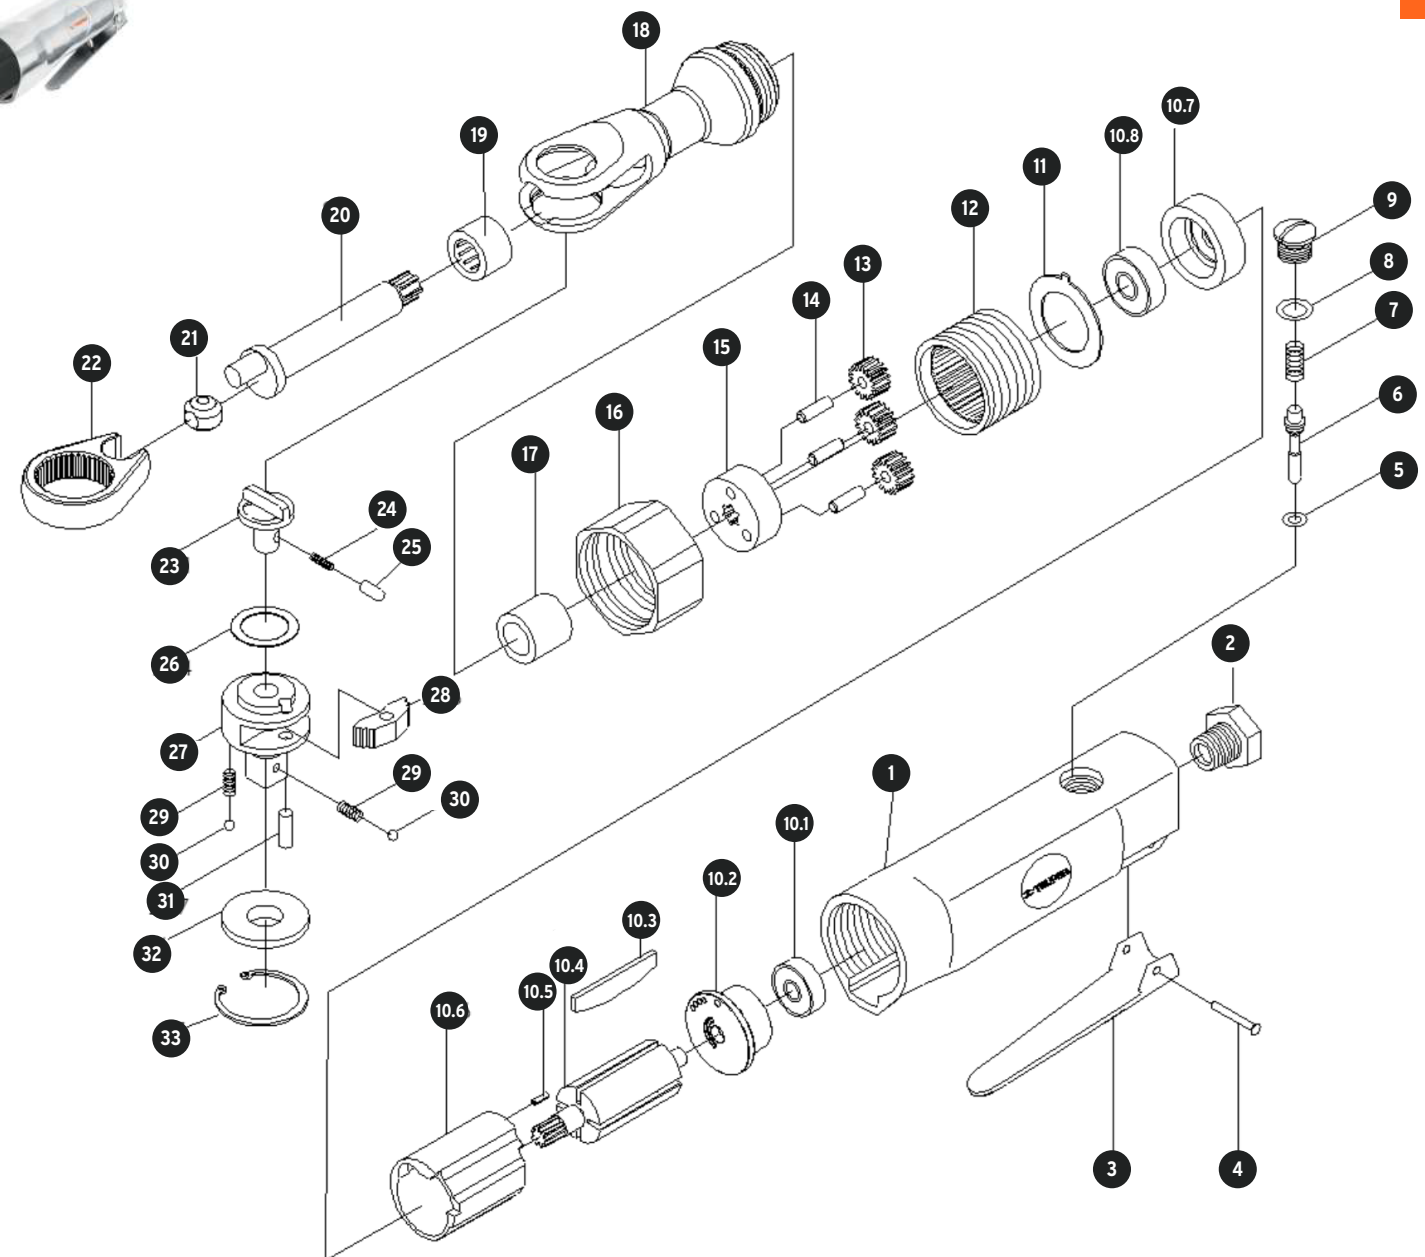

A

| No.  | Código | Clave            | Descripción               |
|------|--------|------------------|---------------------------|
| 1    | 928130 | R1-TPN-886H-2    | Carcasa                   |
| 2    | 928131 | R2-TPN-886H-2    | Conector de aire          |
| 3    | 928132 | R3-TPN-886H-2    | Gatillo                   |
| 4    | 928133 | R4-TPN-886H-2    | Perno                     |
| 5    | 928134 | R5-TPN-886H-2    | Empaque                   |
| 6    | 928135 | R6-TPN-886H-2    | Válvula reguladora        |
| 7    | 928136 | R7-TPN-886H-2    | Resorte                   |
| 8    | 928137 | R8-TPN-886H-2    | Empaque                   |
| 9    | 928138 | R9-TPN-886H-2    | Tapón de válvula          |
| 10.1 | 928139 | R10.1-TPN-886H-2 | Balero de bolas           |
| 10.2 | 928140 | R10.2-TPN-886H-2 | Placa posterior           |
| 10.3 | 928141 | R10.3-TPN-886H-2 | Aspa de rotor             |
| 10.4 | 928142 | R10.4-TPN-886H-2 | Rotor                     |
| 10.5 | 928143 | R10.5-TPN-886H-2 | Perno                     |
| 10.6 | 928144 | R10.6-TPN-886H-2 | Cilindro                  |
| 10.7 | 928145 | R10.7-TPN-886H-2 | Placa frontal             |
| 10.8 | 928146 | R10.8-TPN-886H-2 | Balero de bolas           |
| 11   | 928147 | R11-TPN-886H-2   | Arandela                  |
| 12   | 928148 | R12-TPN-886H-2   | Engrane interno           |
| 13   | 928149 | R13-TPN-886H-2   | Engrane                   |
| 14   | 928150 | R14-TPN-886H-2   | Perno                     |
| 15   | 928151 | R15-TPN-886H-2   | Porta engrane             |
| 16   | 928152 | R16-TPN-886H-2   | Tuerca opresora           |
| 17   | 928153 | R17-TPN-886H-2   | Buje                      |
| 18   | 928154 | R18-TPN-886H-2   | Carcasa de matraca        |
| 19   | 928155 | R19-TPN-886H-2   | Balero de pernos          |
| 20   | 928156 | R20-TPN-886H-2   | Biela                     |
| 21   | 928157 | R21-TPN-886H-2   | Buje guía                 |
| 22   | 928158 | R22-TPN-886H-2   | Yugo                      |
| 23   | 928159 | R23-TPN-886H-2   | Botón cambio de dirección |
| 24   | 928160 | R24-TPN-886H-2   | Resorte                   |
| 25   | 928161 | R25-TPN-886H-2   | Casquillo de resorte      |
| 26   | 928162 | R26-TPN-886H-2   | Arandela                  |
| 27   | 928163 | R27-TPN-886H-2   | Yuque de matraca          |
| 28   | 928164 | R28-TPN-886H-2   | Uña de matraca            |
| 29   | 928165 | R29-TPN-886H-2   | Resorte                   |
| 30   | 928166 | R30-TPN-886H-2   | Balín                     |
| 31   | 928167 | R31-TPN-886H-2   | Perno                     |
| 32   | 928168 | R32-TPN-886H-2   | Arandela                  |
| 33   | 928169 | R33-TPN-886H-2   | Seguro retendor           |