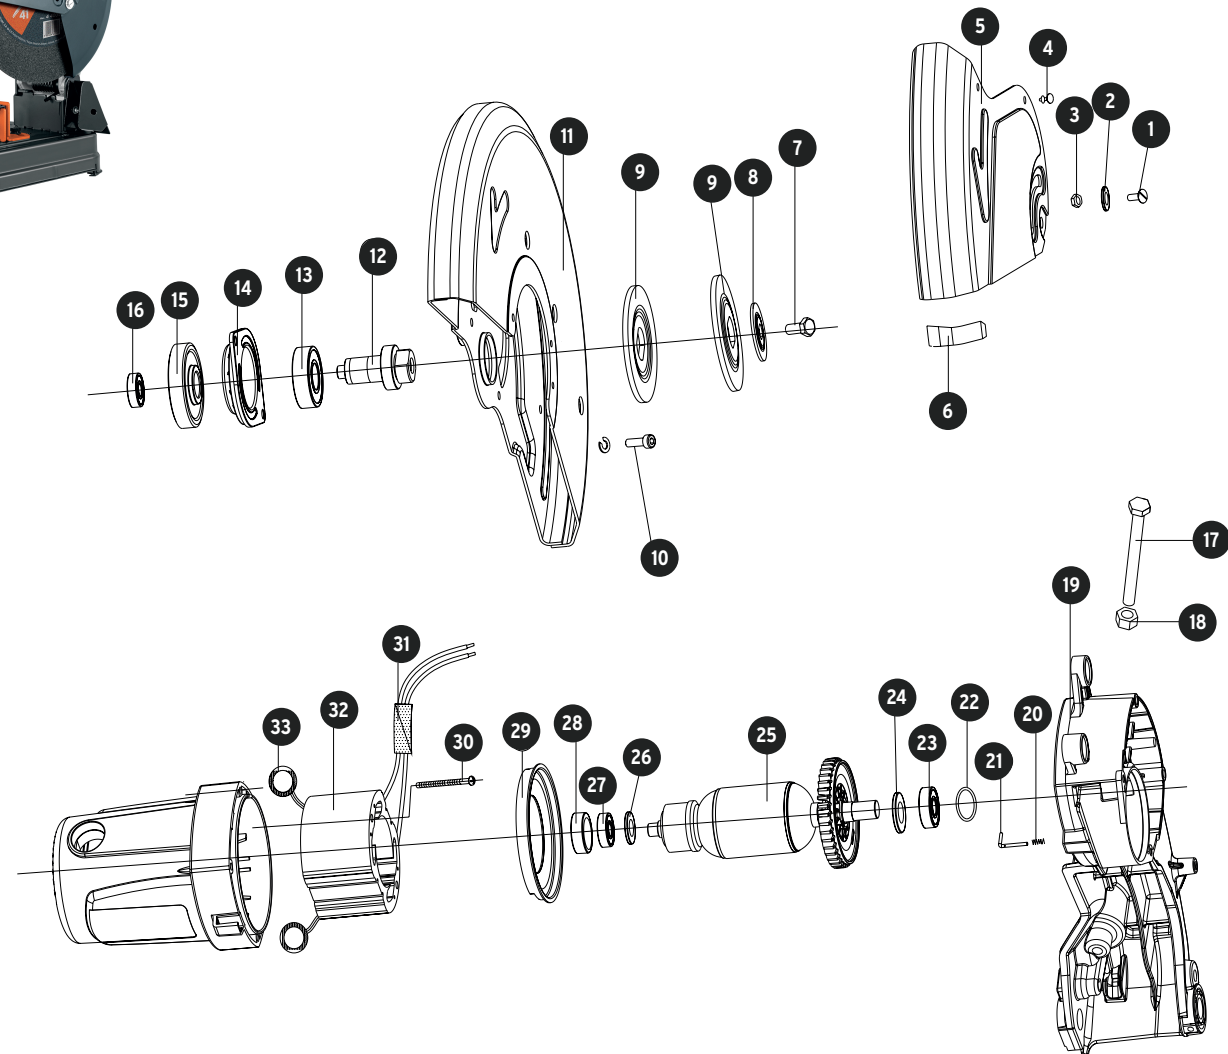

A

A

No.	Código	Clave	Descripción
1	924185	R1-CM-14N	Tornillo cbz plana
2	924186	R2-CM-14N	Arandela plana 8x20x1.4
3	924187	R3-CM-14N	Tuerca M5
4	924188	R4-CM-14N	Capuchon
5	924189	R5-CM-14N	Guarda
6	924190	R6-CM-14N	Funda de protección
7	924191	R7-CM-14N	Tornillo hex. M10x25
8	924192	R8-CM-14N	Brida exterior
9	924193	R9-CM-14N	Brida interior
10	924194	R10-CM-14N	Tornillo bz allen M6x16
11	924195	R11-CM-14N	Guarda de metal
12	924196	R12-CM-14N	Eje
13	924197	R13-CM-14N	Balero de bolas 6204-2RS
14	924198	R14-CM-14N	Cubierta de flecha
15	924199	R15-CM-14N	Engrane
16	924200	R16-CM-14N	Balero de bolas 6000-2RS
17	924201	R17-CM-14N	Tornillo cbz- hex. M10x80
18	924202	R18-CM-14N	Tuerca hexagonal M10
19	924203	R19-CM-14N	Caja de engrane
20	924204	R20-CM-14N	Resorte
21	924205	R21-CM-14N	Émbolo metálico
22	924206	R22-CM-14N	Sello 35x2
23	924207	R23-CM-14N	Balero de bolas 6202-2RS
24	924208	R24-CM-14N	Arandela plana 15x25x1
25	924209	R25-CM-14N	Armadura
26	924210	R26-CM-14N	Arandela 10x15x1
27	924211	R27-CM-14N	Balero 6000-2RS
28	924212	R28-CM-14N	Cubierta de balero
29	924213	R29-CM-14N	Deflector
30	924214	R30-CM-14N	Pija St4.8x75
31	924215	R31-CM-14N	Manga barnizada
32	924216	R32-CM-14N	Campo
33	924217	R33-CM-14N	Alambre puente