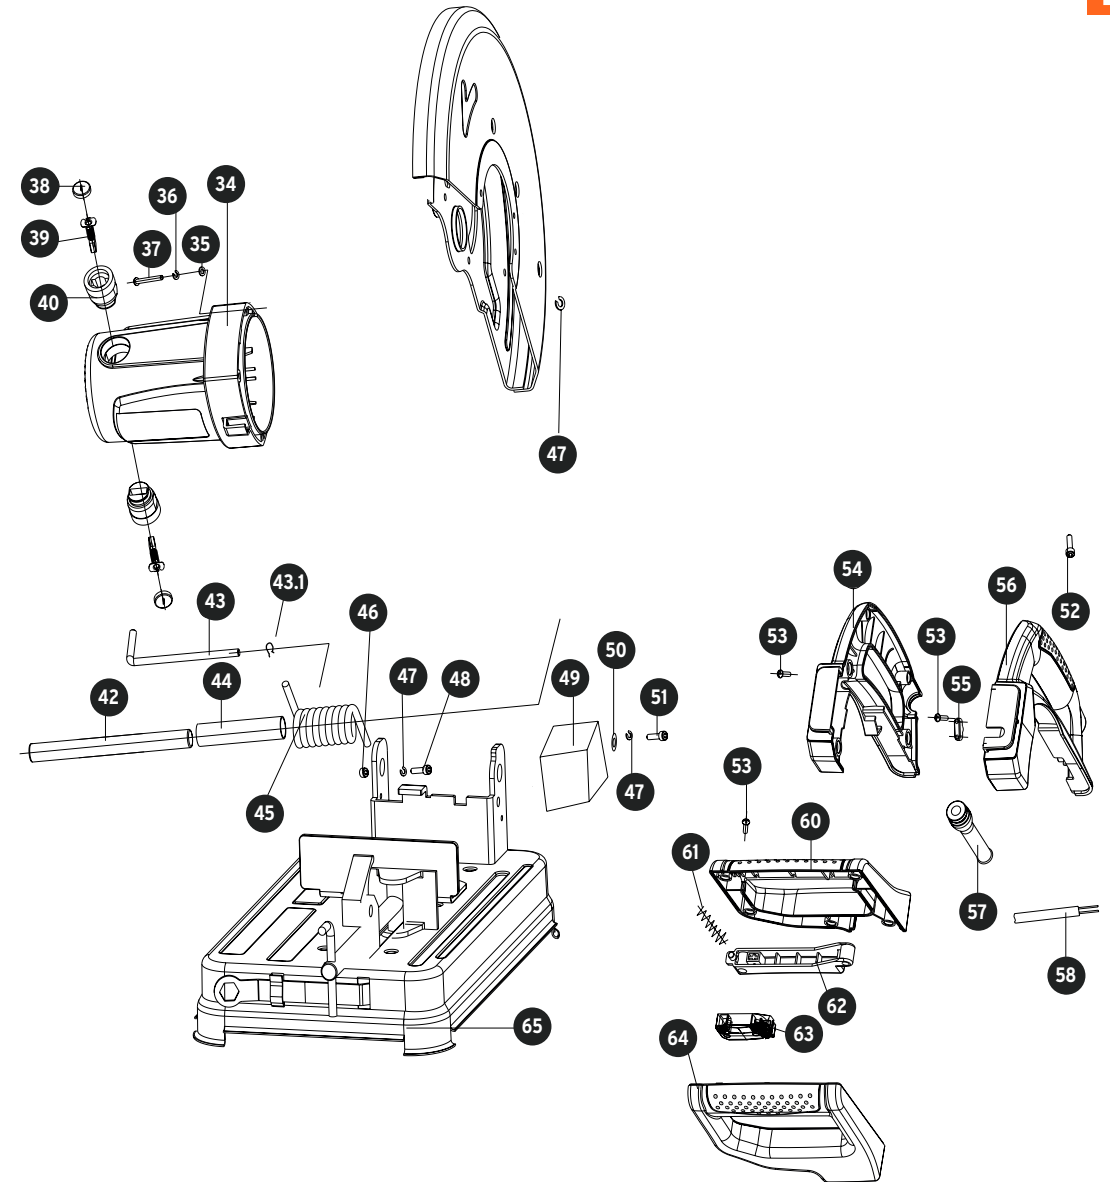

B

No.	Código	Clave	Descripción
34	924218	R34-CM-14N	Carcasa
35	924219	R35-CM-14N	Arandela M5
36	924220	R36-CM-14N	Arandela de presión M5
37	924221	R37-CM-14N	Tornillo M5x50
38	924222	R38-CM-14N	Tipo de carbones
39	ACC		Carbones
40	924223	R40-CM-14N	Porta carbon
42	924224	R42-CM-14N	Eje hueco
43	924225	R43-CM-14N	Seguro de flecha
43.1	924226	R43.1-CM-14N	Seguro "C"
44	924227	R44-CM-14N	Manga de e hueco
45	924228	R45-CM-14N	Resorte de torsión
46	924229	R46-CM-14N	Arandela plana
47	924230	R47-CM-14N	Arandela de presión M6
48	924231	R48-CM-14N	Tornillo cbz allen M6x16
49	924232	R49-CM-14N	Cubierta anti polvo
50	924233	R50-CM-14N	Arandela plana
51	924234	R51-CM-14N	Tornillo M6x12
52	924235	R52-CM-14N	Prisionero M6x10
53	924236	R53-CM-14N	Pija St4.2x16
54	924237	R54-CM-14N	Manija izquierda
55	924238	R55-CM-14N	Opresor de cable
56	924239	R56-CM-14N	Manija derecha
57	924240	R57-CM-14N	Protector de cable
58	924241	R58-CM-14N	Cable de alimentación
60	924242	R60-CM-14N	Manija superior
61	924243	R61-CM-14N	Resorte de gatillo
62	924244	R62-CM-14N	Gatillo
63	924245	R63-CM-14N	Interruptor
64	924246	R64-CM-14N	Manija baja
65	924247	R65-CM-14N	Ensamble base

B

Si tienes dudas, llama a la
Línea de Comunicación Directa

800-0187-873 Exclusivo
para México