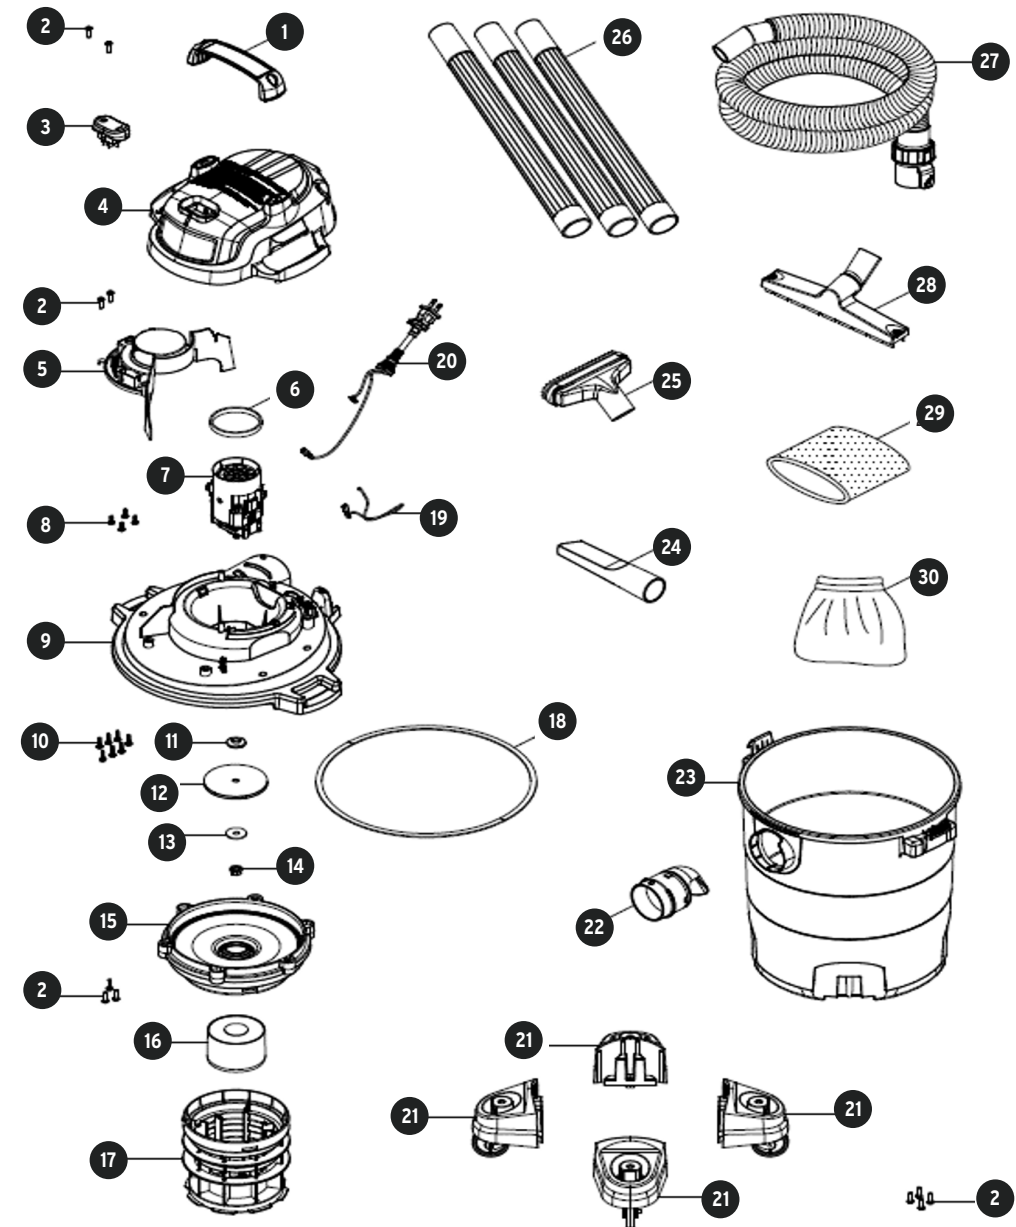

A

No.	Código	Clave	Descripción
1	949534	R1-ASP-06	Manija
2	949535	R2-ASP-06	Tornillo cabeza phillips ST4x16
3	949536	R3-ASP-06	Interruptor
4	949537	R4-ASP-06	Tapa superior
5	ACC		Carcasa de ventilador
6	ACC		Protector de motor
7	949538	R7-ASP-06	Ensamble de motor
8	949539	R9-ASP-06	Tornillo cabeza phillips ST4x12
9	949540	R9-ASP-06	Cubierta inferior
10	949541	R10-ASP-06	Tornillo cabeza Torx ST4x16
11	949542	R11-ASP-06	Brida de impulsor 8x12
12	949543	R12-ASP-06	Ensamble de impulsor
13	949544	R13-ASP-06	Arandela M8
14	949545	R14-ASP-06	Tuerca M8
15	ACC		Charola inferior
16	949546	R16-ASP-06	Flotador
17	949547		Jaula de filtro
18	949548	R18-ASP-06	Empaque tira PU
20	949549	R19-ASP-06	Cable de alimentación
21	ACC		Ensamble de rueda
22	949550	R22-ASP-06	Conector de succión
23	949551	R23-ASP-06	Tanque
24	ACC		Punta para rincones 1-1/4"
25	ACC		Boquilla para uso general 1-1/4"
26	ACC		Extensión 1-1/4"
27	ACC		Manguera 1-1/4"x6
28	ACC		Boquilla para piso de 1-1/4"
29	ACC		Filtro
30	ACC		Bolsa de filtro