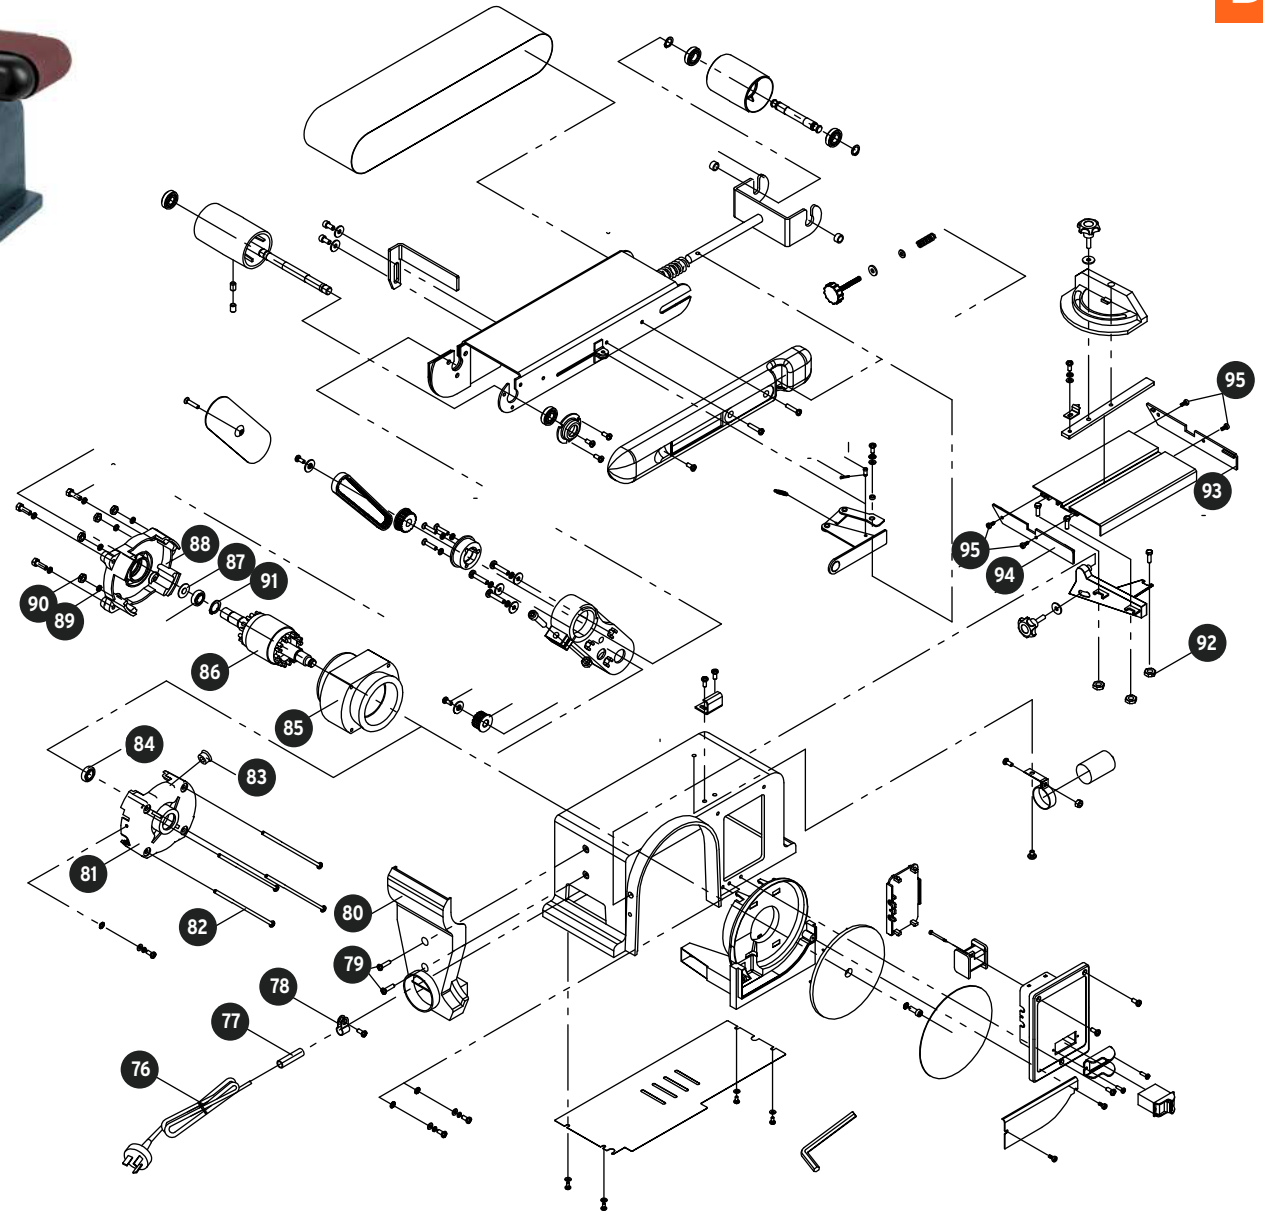

B

C

No.	Código	Clave	Descripción
51	939017	R51-PUL-4x6T	Lija n°80
52	939018	R52-PUL-4x6T	Tornillo M8x16
53	939019	R53-PUL-4x6T	Soporte de marco
54	939020	R54-PUL-4x6T	Tornillo M5x16
55	939021	R55-PUL-4x6T	Base de balero
56	939022	R56-PUL-4x6T	Perilla de ajuste
57	939023	R57-PUL-4x6T	Arandela plana
58	939024	R58-PUL-4x6T	Resorte
59	939025	R59-PUL-4x6T	Soporte de desplazamiento de lija
60	939026	R60-PUL-4x6T	Soporte de limitación de lija
61	939027	R61-PUL-4x6T	Rodillo de tensión
62	939028	R62-PUL-4x6T	Prisionero M8x12
63	939029	R63-PUL-4x6T	Flecha
64	939030	R64-PUL-4x6T	Tapa de balero
65	939031	R65-PUL-4x6T	Cubierta de soporte
66	939032	R66-PUL-4x6T	Tornillo M5x10
67	939033	R67-PUL-4x6T	Tapa de banda
68	939034	R68-PUL-4x6T	Tornillo M5x16
69	939035	R69-PUL-4x6T	Polea conductora
70	939036	R70-PUL-4x6T	Banda dentada 150xL037
71	939037	R71-PUL-4x6T	Polea grande
72	939038	R72-PUL-4x6T	Tornillo M6x25
73	939039	R73-PUL-4x6T	Tornillo M8x25
74	939040	R74-PUL-4x6T	Guarda de banda dentada
75	939041	R75-PUL-4x6T	Tuerca M8

C

Si tienes dudas, llama a la
Línea de Comunicación Directa

800-0187-873 Exclusivo
para México

D

No.	Código	Clave	Descripción
76	939042	R76-PUL-4x6T	Cable de alimentación
77	939043	R77-PUL-4x6T	Tubo
78	939044	R78-PUL-4x6T	Opresor de cable
79	939045	R79-PUL-4x6T	Tornillo M5x20
80	939046	R80-PUL-4x6T	Recolector de polvo
81-91	939047	R81-91-PUL-4x6T	Ensamble de motor
81	939048	R81-PUL-4x6T	Tapa de motor frontal
82	939049	R82-PUL-4x6T	Tornillo M6x113
83	939050	R83-PUL-4x6T	Protector de cable
84	939051	R84-PUL-4x6T	Balero de bolas
85	939052	R85-PUL-4x6T	Campo
86	939053	R86-PUL-4x6T	Rotor
87	939054	R87-PUL-4x6T	Arandela ondulada
88	939055	R88-PUL-4x6T	Tapa de motor
89	939056	R89-PUL-4x6T	Arandela de presión Ø6
90	939057	R90-PUL-4x6T	Tuerca M6
91	939058	R91-PUL-4x6T	Seguro Ø17
92	939059	R92-PUL-4x6T	Tuerca M6
93	939060	R93-PUL-4x6T	Tapa derecha de mesa de trabajo
94	939061	R94-PUL-4x6T	Tapa derecha de mesa de trabajo
95	939062	R95-PUL-4x6T	Tornillo M3.5x9.5