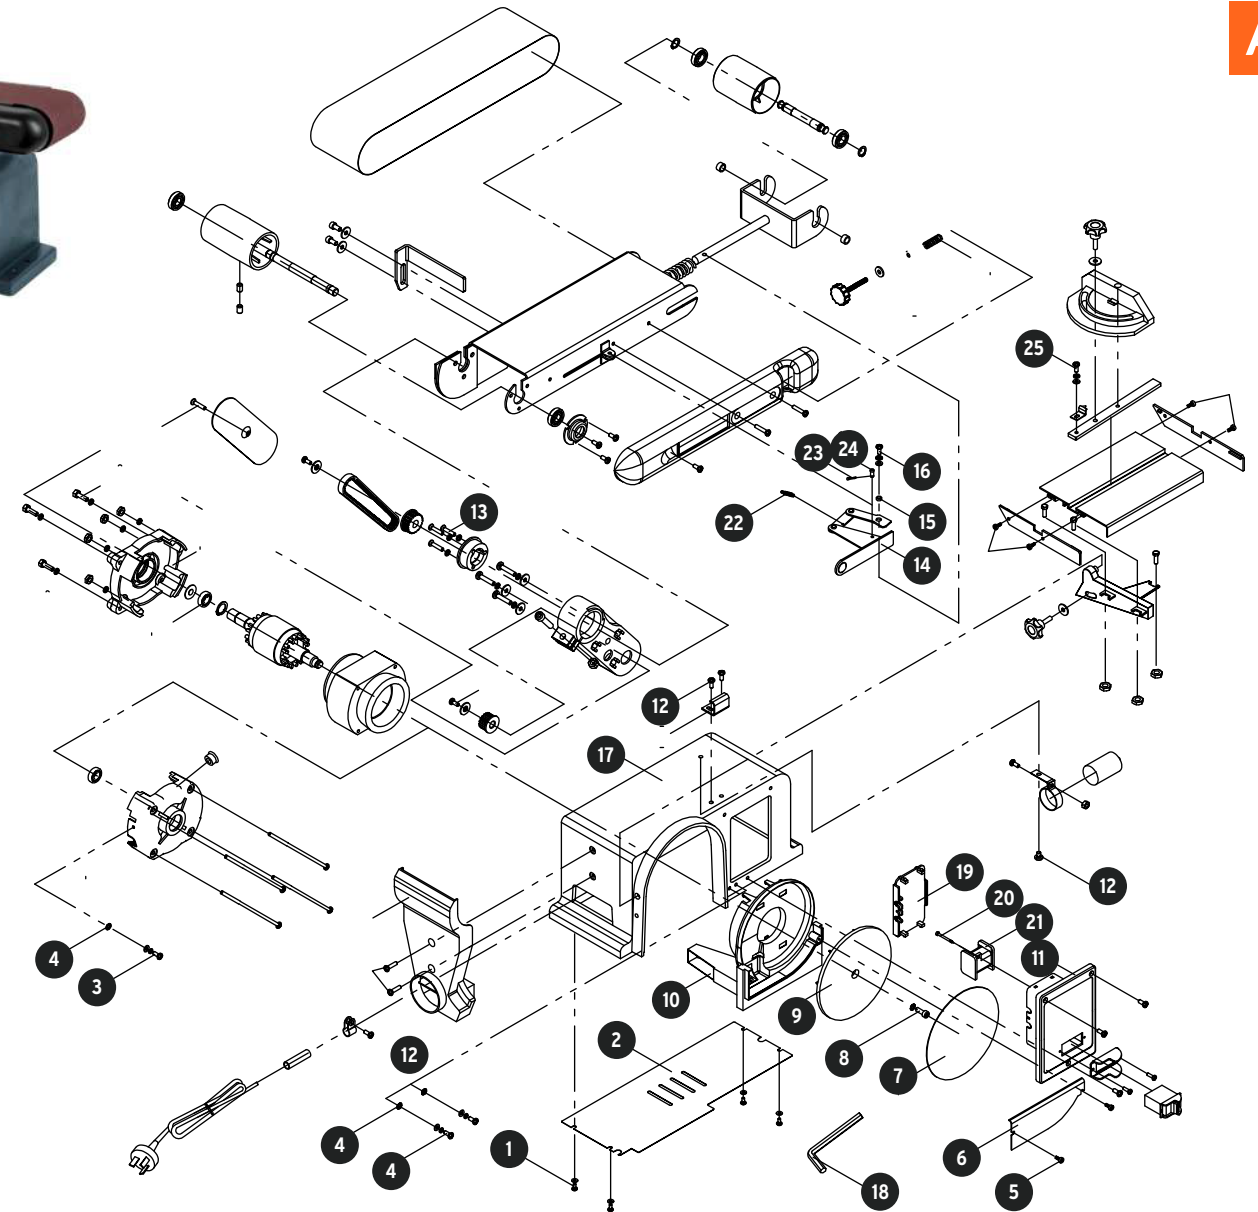

A

No.	Código	Clave	Descripción
1	938967	R1-PUL-4x6T	Tornillo M4x6
2	938968	R2-PUL-4x6T	Tapa inferior
3	938969	R3-PUL-4x6T	Tornillo M4x8
4	938970	R4-PUL-4x6T	Arandela astriada M4
5	938971	R5-PUL-4x6T	Tornillo ST4.2x10
6	938972	R6-PUL-4x6T	Cubierta disco
7	938973	R7-PUL-4x6T	Disco de lija n°80
8	938974	R8-PUL-4x6T	Tornillo hex. M6x16
9	938975	R9-PUL-4x6T	Disco
10	938976	R10-PUL-4x6T	Caja de disco
11	938977	R11-PUL-4x6T	Caja de conexiones
12	938978	R12-PUL-4x6T	Tornillo M5x8
13	938979	R13-PUL-4x6T	Tornillo M5x25
14	938980	R14-PUL-4x6T	Palanca de tensión
15	938981	R15-PUL-4x6T	Buje
16	938982	R16-PUL-4x6T	Tornillo M5x16
17	938983	R17-PUL-4x6T	Carcasa
18	938984	R18-PUL-4x6T	Llave allen
19	938985	R19-PUL-4x6T	Tapa de conexiones
20	938986	R20-PUL-4x6T	Tornillo ST2.9x30
21	938987	R21-PUL-4x6T	Relevador
22	938988	R22-PUL-4x6T	Resorte de arrastre
23	938989	R23-PUL-4x6T	Chaveta
24	938990	R24-PUL-4x6T	Perno 5x10
25	938991	R25-PUL-4x6T	Tornillo M5x8