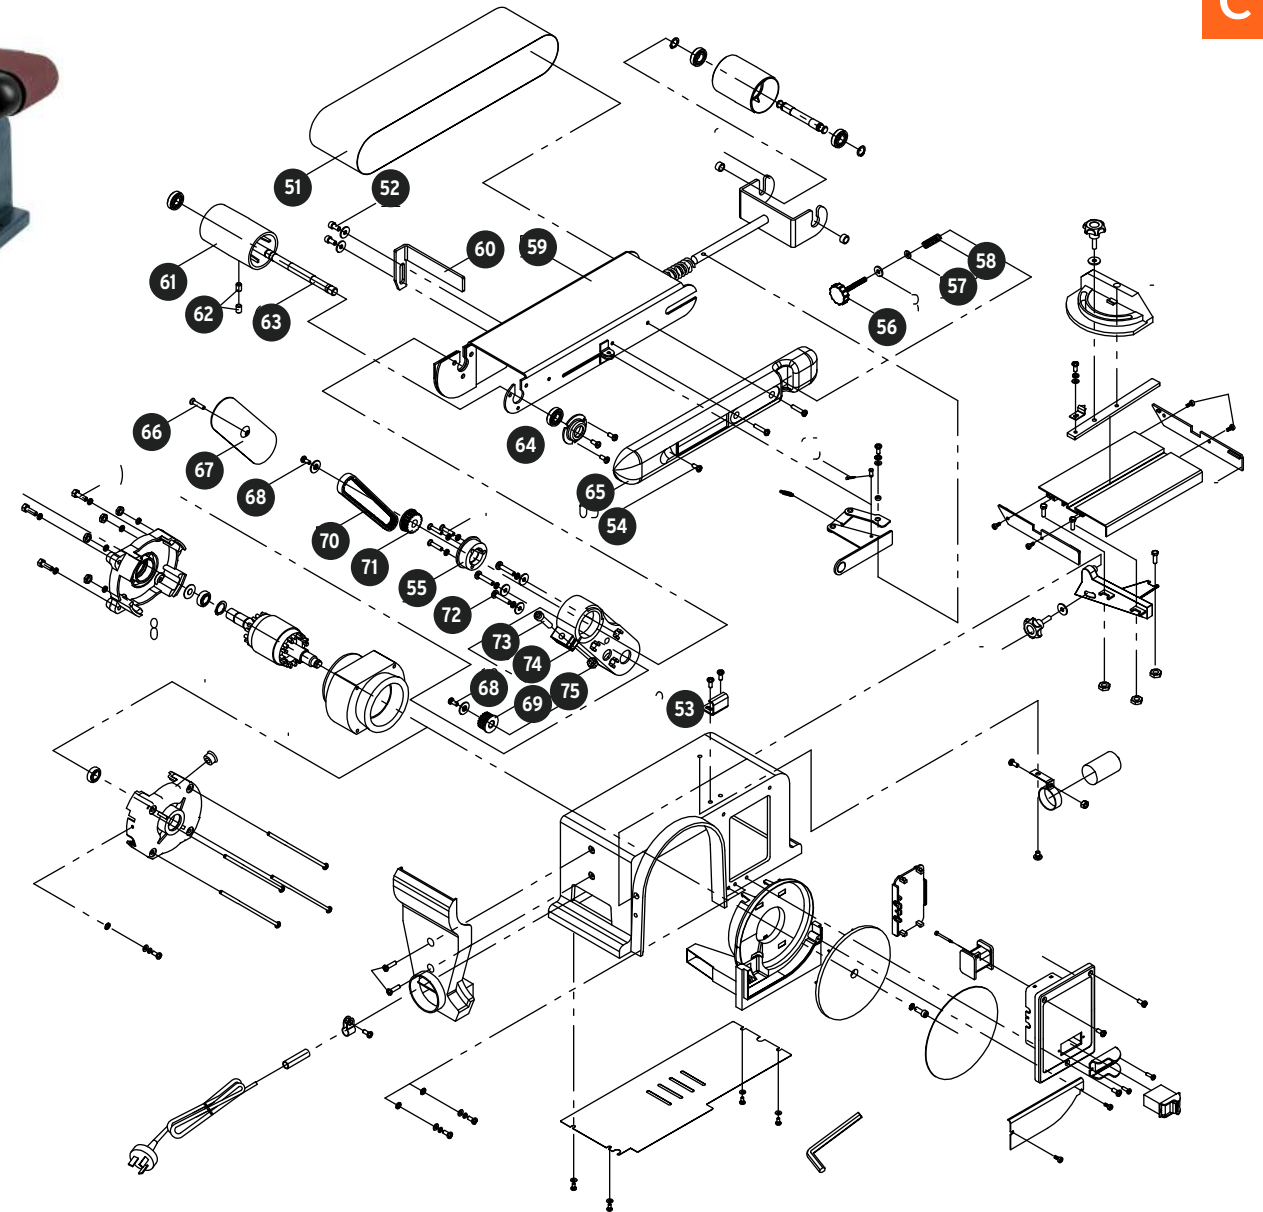

B

C

No.	Código	Clave	Descripción
51	939017	R51-PUL-4x6T	Lija n°80
52	939018	R52-PUL-4x6T	Tornillo M8x16
53	939019	R53-PUL-4x6T	Soporte de marco
54	939020	R54-PUL-4x6T	Tornillo M5x16
55	939021	R55-PUL-4x6T	Base de balero
56	939022	R56-PUL-4x6T	Perilla de ajuste
57	939023	R57-PUL-4x6T	Arandela plana
58	939024	R58-PUL-4x6T	Resorte
59	939025	R59-PUL-4x6T	Soporte de desplazamiento de lija
60	939026	R60-PUL-4x6T	Soporte de limitación de lija
61	939027	R61-PUL-4x6T	Rodillo de tensión
62	939028	R62-PUL-4x6T	Prisionero M8x12
63	939029	R63-PUL-4x6T	Flecha
64	939030	R64-PUL-4x6T	Tapa de balero
65	939031	R65-PUL-4x6T	Cubierta de soporte
66	939032	R66-PUL-4x6T	Tornillo M5x10
67	939033	R67-PUL-4x6T	Tapa de banda
68	939034	R68-PUL-4x6T	Tornillo M5x16
69	939035	R69-PUL-4x6T	Polea conductora
70	939036	R70-PUL-4x6T	Banda dentada 150xL037
71	939037	R71-PUL-4x6T	Polea grande
72	939038	R72-PUL-4x6T	Tornillo M6x25
73	939039	R73-PUL-4x6T	Tornillo M8x25
74	939040	R74-PUL-4x6T	Guarda de banda dentada
75	939041	R75-PUL-4x6T	Tuerca M8