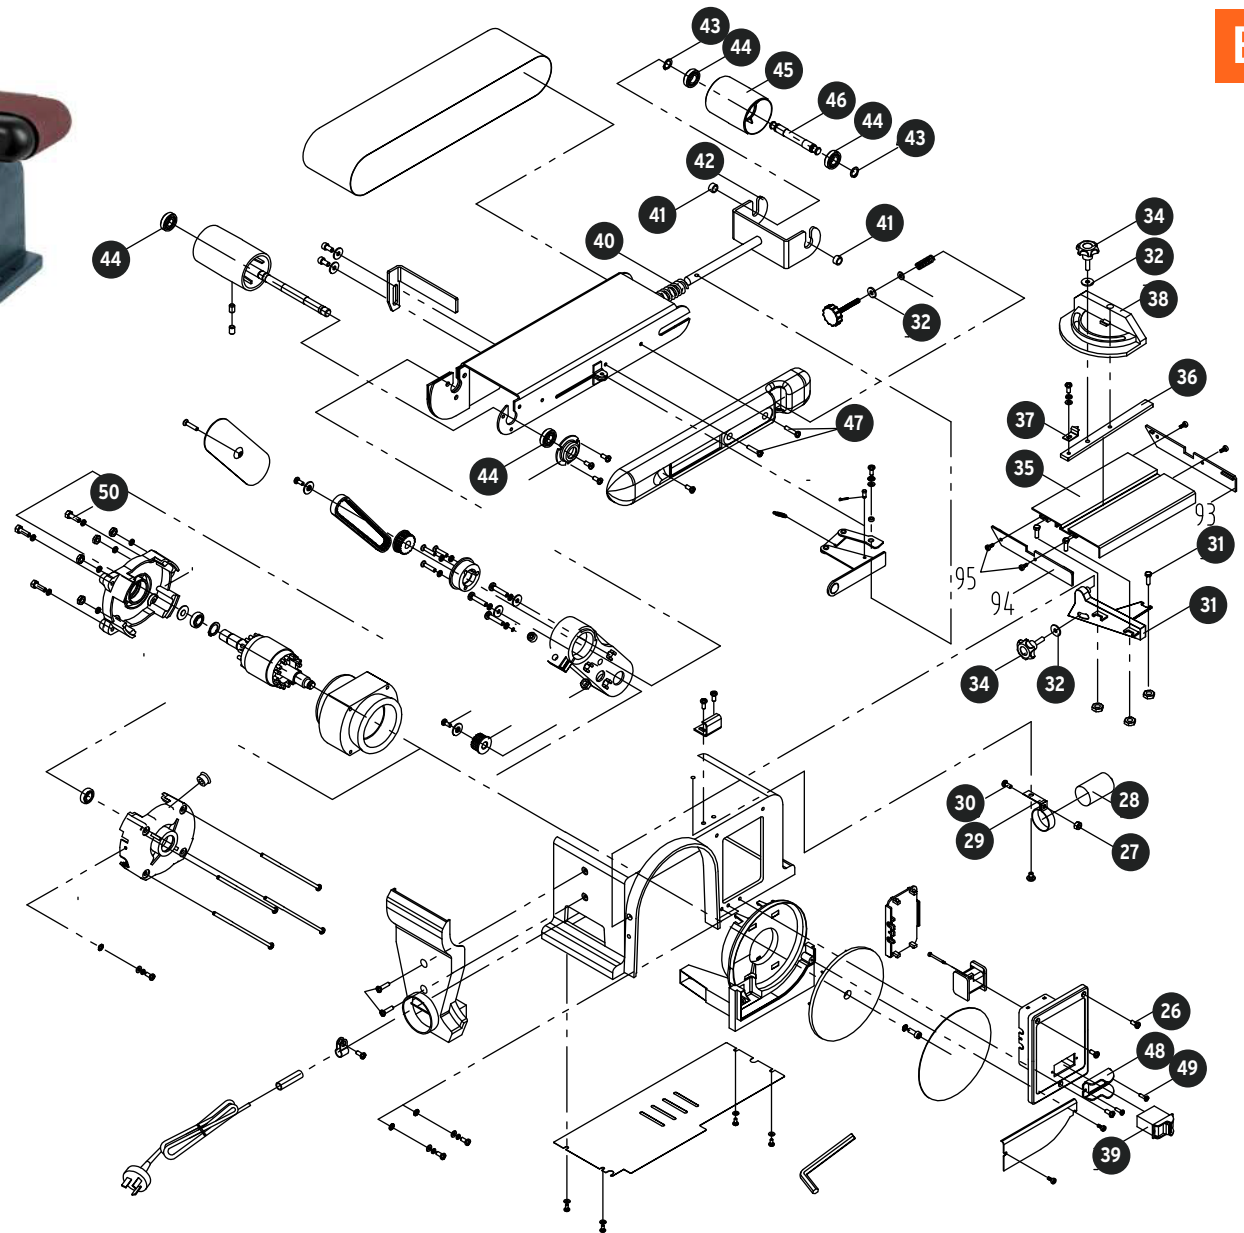

A

No.	Código	Clave	Descripción
1	938967	R1-PUL-4x6T	Tornillo M4x6
2	938968	R2-PUL-4x6T	Tapa inferior
3	938969	R3-PUL-4x6T	Tornillo M4x8
4	938970	R4-PUL-4x6T	Arandela astriada M4
5	938971	R5-PUL-4x6T	Tornillo ST4.2x10
6	938972	R6-PUL-4x6T	Cubierta disco
7	938973	R7-PUL-4x6T	Disco de lija n°80
8	938974	R8-PUL-4x6T	Tornillo hex. M6x16
9	938975	R9-PUL-4x6T	Disco
10	938976	R10-PUL-4x6T	Caja de disco
11	938977	R11-PUL-4x6T	Caja de conexiones
12	938978	R12-PUL-4x6T	Tornillo M5x8
13	938979	R13-PUL-4x6T	Tornillo M5x25
14	938980	R14-PUL-4x6T	Palanca de tensión
15	938981	R15-PUL-4x6T	Buje
16	938982	R16-PUL-4x6T	Tornillo M5x16
17	938983	R17-PUL-4x6T	Carcasa
18	938984	R18-PUL-4x6T	Llave allen
19	938985	R19-PUL-4x6T	Tapa de conexiones
20	938986	R20-PUL-4x6T	Tornillo ST2.9x30
21	938987	R21-PUL-4x6T	Relevador
22	938988	R22-PUL-4x6T	Resorte de arrastre
23	938989	R23-PUL-4x6T	Chaveta
24	938990	R24-PUL-4x6T	Perno 5x10
25	938991	R25-PUL-4x6T	Tornillo M5x8

B

C

No.	Código	Clave	Descripción
51	939017	R51-PUL-4x6T	Lija n°80
52	939018	R52-PUL-4x6T	Tornillo M8x16
53	939019	R53-PUL-4x6T	Soporte de marco
54	939020	R54-PUL-4x6T	Tornillo M5x16
55	939021	R55-PUL-4x6T	Base de balero
56	939022	R56-PUL-4x6T	Perilla de ajuste
57	939023	R57-PUL-4x6T	Arandela plana
58	939024	R58-PUL-4x6T	Resorte
59	939025	R59-PUL-4x6T	Soporte de desplazamiento de lija
60	939026	R60-PUL-4x6T	Soporte de limitación de lija
61	939027	R61-PUL-4x6T	Rodillo de tensión
62	939028	R62-PUL-4x6T	Prisionero M8x12
63	939029	R63-PUL-4x6T	Flecha
64	939030	R64-PUL-4x6T	Tapa de balero
65	939031	R65-PUL-4x6T	Cubierta de soporte
66	939032	R66-PUL-4x6T	Tornillo M5x10
67	939033	R67-PUL-4x6T	Tapa de banda
68	939034	R68-PUL-4x6T	Tornillo M5x16
69	939035	R69-PUL-4x6T	Polea conductora
70	939036	R70-PUL-4x6T	Banda dentada 150xL037
71	939037	R71-PUL-4x6T	Polea grande
72	939038	R72-PUL-4x6T	Tornillo M6x25
73	939039	R73-PUL-4x6T	Tornillo M8x25
74	939040	R74-PUL-4x6T	Guarda de banda dentada
75	939041	R75-PUL-4x6T	Tuerca M8