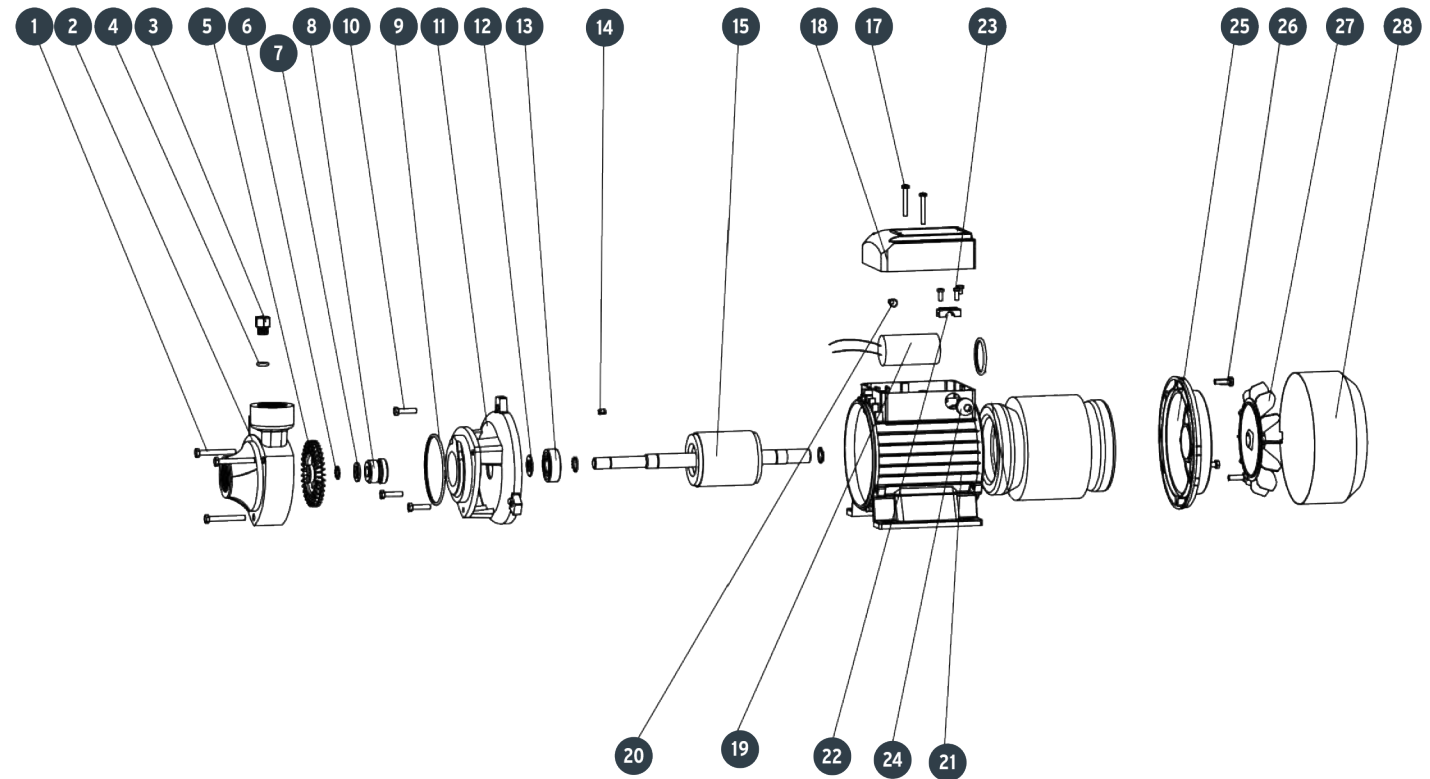

A

A

No.	Código	Clave	Descripción
1	943811	R1-BOAP-1A2	Tornillo M5*40 mm
2	943812	R2-BOAP-1A2	Carcasa de bomba
3	943813	R3-BOAP-1A2	Tornillo de Purga
4	943814	R4-BOAP-1A2	Sello 9.5x14.5
5	943815	R5-BOAP-1A2	Impulsor
6	943816	R6-BOAP-1A2	Seguro C Ø11.5
7	943817	R7-BOAP-1A2	Arandela Ø12.5x21
8	943818	R8-BOAP-1A2	Sello Mecánico
9	943819	R9-BOAP-1A2	Sello Ø66x71.5
10	943820	R10-BOAP-1A2	Tornillo M5*20 mm
11	943821	R11-BOAP-1A2	Cuerpo de Bomba
12	943822	R12-BOAP-1A2	Guarda de polvo
13	943823	R13-BOAP-1A2	Balero 6202
14	946494	R14-BOAP-1A2	Cuñero 6x4
15	946495	R15-BOAP-1A2	Rotor
17	943826	R17-BOAP-1A2	Tornillo M4*32 mm
18	943827	R18-BOAP-1A2	Tapa de Conexiones
19	946496	R19-BOAP-1A2	Capacitor 35µF
20	946497	R20-BOAP-1A2	Capuchón
21	946498	R21-BOAP-1A2	Ensamble de Campo con carcasa
22	943831	R22-BOAP-1A2	Tornillo M4x10
23	943832	R23-BOAP-1A2	Opresor de cable
24	943833	R24-BOAP-1A2	Protector de cable
25	946499	R25-BOAP-1A2	Tapa de motor
26	943835	R26-BOAP-1A2	Tornillo M5x20
27	943836	R27-BOAP-1A2	Aspas para Ventilador
28	946500	R28-BOAP-1A2	Tapa de Ventilador