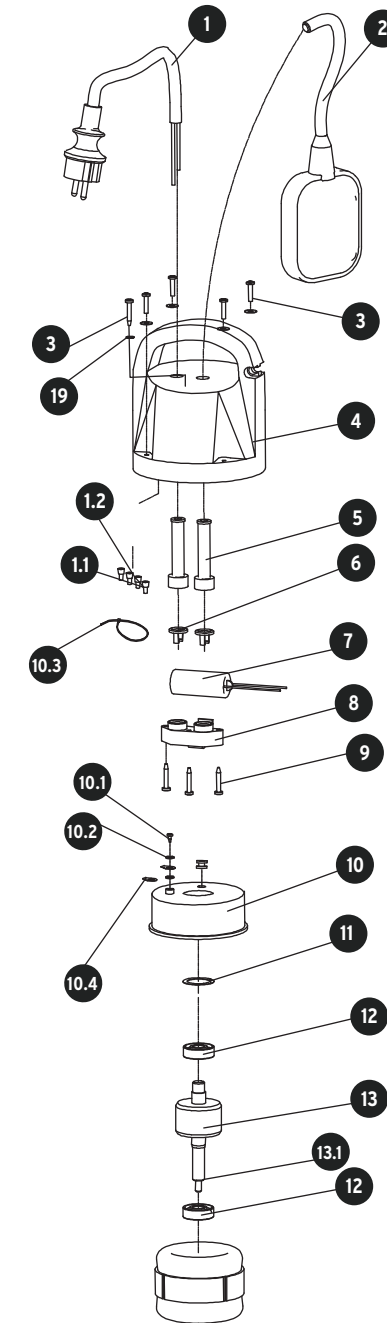

A

No.	Código	Clave	Descripción
1	911551	R1-BOS-3/4LP	Cable de alimentación
1.1	911552	R1.1-BOS-3/4LP	Conector grandes
1.2	911553	R1.2-BOS-3/4LP	Conector chico
2	911554	R2-BOS-3/4LP	Interruptor flotador
3	911555	R3-BOS-3/4LP	Tornillo St4.5x28mm
4	911556	R4-BOS-3/4LP	Carcasa superior
5	911557	R5-BOS-3/4LP	Protector de cable
6	911558	R6-BOS-3/4LP	Sujetador de cable
7	911559	R7-BOS-3/4LP	Capacitador 25 F
8	911560	R8-BOS-3/4LP	Opresor
9	911561	R9-BOS-3/4LP	Tornillo St3.9x30.5mm
10	911562	R10-BOS-3/4LP	Cubierta de motor
10.1	911563	R10.1-BOS-3/4LP	Tornillo M4x8mm
10.2	911564	R10.2-BOS-3/4LP	Rondana de presión Ø4
10.3	911565	R10.3-BOS-3/4LP	Cable conexión a tierra
10.4	911566	R10.4-BOS-3/4LP	Rondana estriada Ø4
11	911567	R11-BOS-3/4LP	Rondana ondulada Ø25
12	911568	R12-BOS-3/4LP	Balero de bolas 6201-2Z
13	911569	R13-BOS-3/4LP	Rotor
13.1	911570	R13.1-BOS-3/4LP	Anillo "C" Ø12

A

Si tienes dudas, llama a la
 Línea de Comunicación Directa
800-0187-873 Exclusivo
 para México

B

No.	Código	Clave	Descripción
14	911571	R14-BOS-3/4LP	Campo
15	911572	R15-BOS-3/4LP	Sello
17	911573	R17-BOS-3/4LP	Sello de hule Ø84.5
19	911574	R19-BOS-3/4LP	Rondana plana Ø4
21	911575	R21-BOS-3/4LP	Sello de hule Ø89.5
22	911576	R22-BOS-3/4LP	Rondana plana Ø8.5
23	911577	R23-BOS-3/4LP	Impulsor
24	911578	R24-BOS-3/4LP	Tuerca de seguridad M8
25	911579	R25-BOS-3/4LP	Carcasa
26	911580	R26-BOS-3/4LP	Balín de acero Ø6
27	911581	R27-BOS-3/4LP	Rondana especial Ø3.6
28	911582	R28-BOS-3/4LP	Tornillo St2.9x8.5mm
29	911583	R29-BOS-3/4LP	Sello de hule Ø129
30	911584	R30-BOS-3/4LP	Base
31	911585	R31-BOS-3/4LP	Tornillo St4.5x18mm
32	911586	R32-BOS-3/4LP	Adaptador
33	911587	R33-BOS-3/4LP	Sello de hule Ø37.5
34	911588	R34-BOS-3/4LP	Conector de salida
36	911589	R36-BOS-3/4LP	Sello mecánico