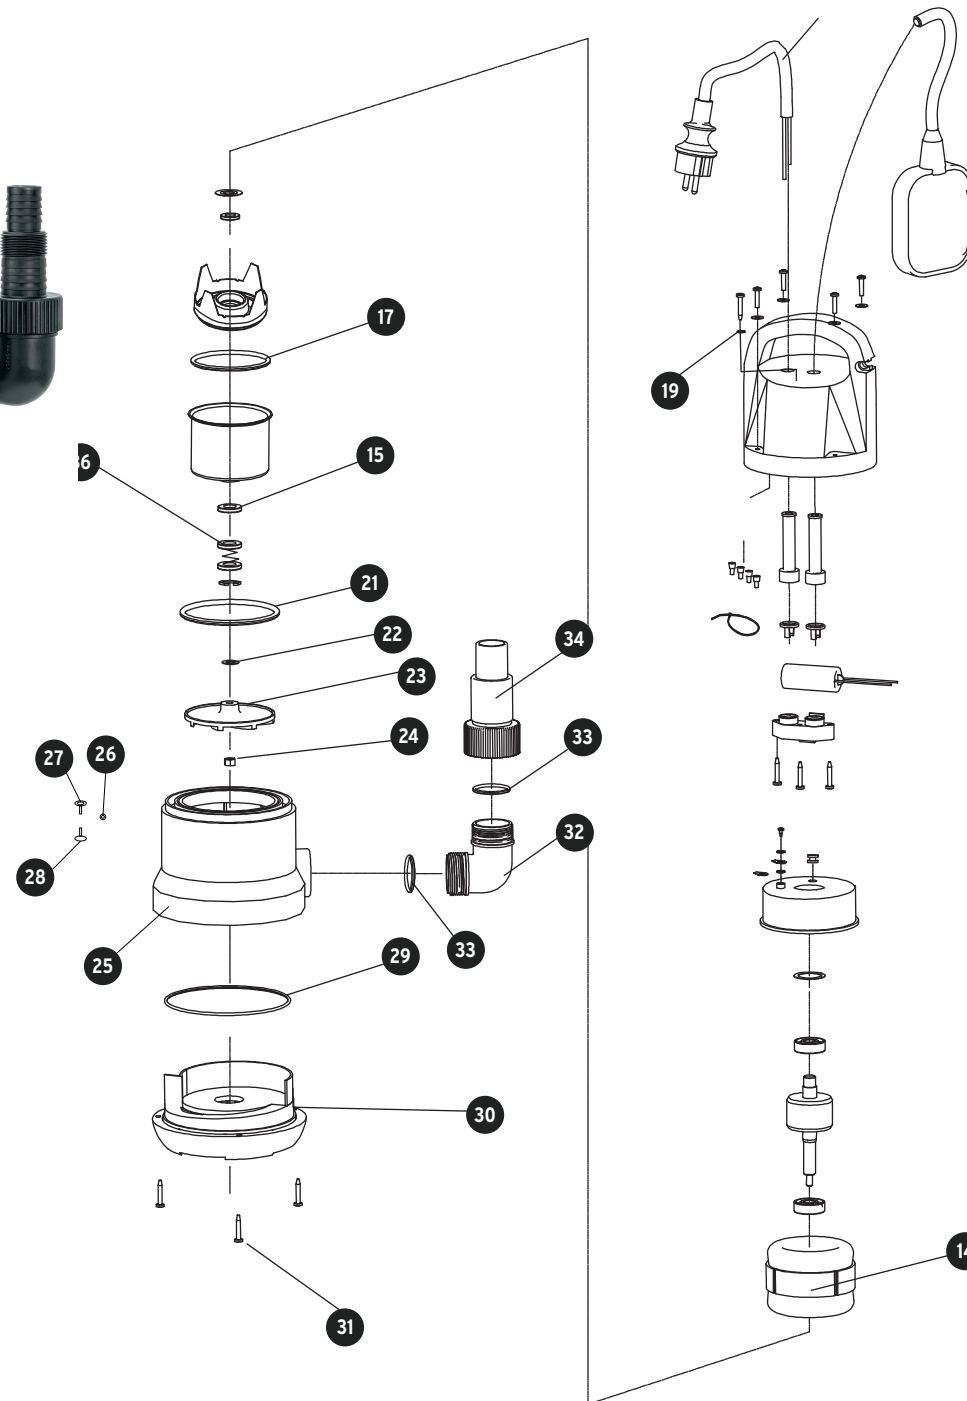

A

No.	Código	Clave	Descripción
1	911551	R1-BOS-3/4LP	Cable de alimentación
1.1	911552	R1.1-BOS-3/4LP	Conector grandes
1.2	911553	R1.2-BOS-3/4LP	Conector chico
2	911554	R2-BOS-3/4LP	Interruptor flotador
3	911555	R3-BOS-3/4LP	Tornillo St4.5x28mm
4	911556	R4-BOS-3/4LP	Carcasa superior
5	911557	R5-BOS-3/4LP	Protector de cable
6	911558	R6-BOS-3/4LP	Sujetador de cable
7	911559	R7-BOS-3/4LP	Capacitador 25 F
8	911560	R8-BOS-3/4LP	Opresor
9	911561	R9-BOS-3/4LP	Tornillo St3.9x30.5mm
10	911562	R10-BOS-3/4LP	Cubierta de motor
10.1	911563	R10.1-BOS-3/4LP	Tornillo M4x8mm
10.2	911564	R10.2-BOS-3/4LP	Rondana de presión Ø4
10.3	911565	R10.3-BOS-3/4LP	Cable conexión a tierra
10.4	911566	R10.4-BOS-3/4LP	Rondana estriada Ø4
11	911567	R11-BOS-3/4LP	Rondana ondulada Ø25
12	911568	R12-BOS-3/4LP	Balero de bolas 6201-2Z
13	911569	R13-BOS-3/4LP	Rotor
13.1	911570	R13.1-BOS-3/4LP	Anillo "C" Ø12

A

Si tienes dudas, llama a la
 Línea de Comunicación Directa
800-0187-873 Exclusivo
 para México

B

No.	Código	Clave	Descripción
14	911571	R14-BOS-3/4LP	Campo
15	911572	R15-BOS-3/4LP	Sello
17	911573	R17-BOS-3/4LP	Sello de hule Ø84.5
19	911574	R19-BOS-3/4LP	Rondana plana Ø4
21	911575	R21-BOS-3/4LP	Sello de hule Ø89.5
22	911576	R22-BOS-3/4LP	Rondana plana Ø8.5
23	911577	R23-BOS-3/4LP	Impulsor
24	911578	R24-BOS-3/4LP	Tuerca de seguridad M8
25	911579	R25-BOS-3/4LP	Carcasa
26	911580	R26-BOS-3/4LP	Balín de acero Ø6
27	911581	R27-BOS-3/4LP	Rondana especial Ø3.6
28	911582	R28-BOS-3/4LP	Tornillo St2.9x8.5mm
29	911583	R29-BOS-3/4LP	Sello de hule Ø129
30	911584	R30-BOS-3/4LP	Base
31	911585	R31-BOS-3/4LP	Tornillo St4.5x18mm
32	911586	R32-BOS-3/4LP	Adaptador
33	911587	R33-BOS-3/4LP	Sello de hule Ø37.5
34	911588	R34-BOS-3/4LP	Conector de salida
36	911589	R36-BOS-3/4LP	Sello mecánico