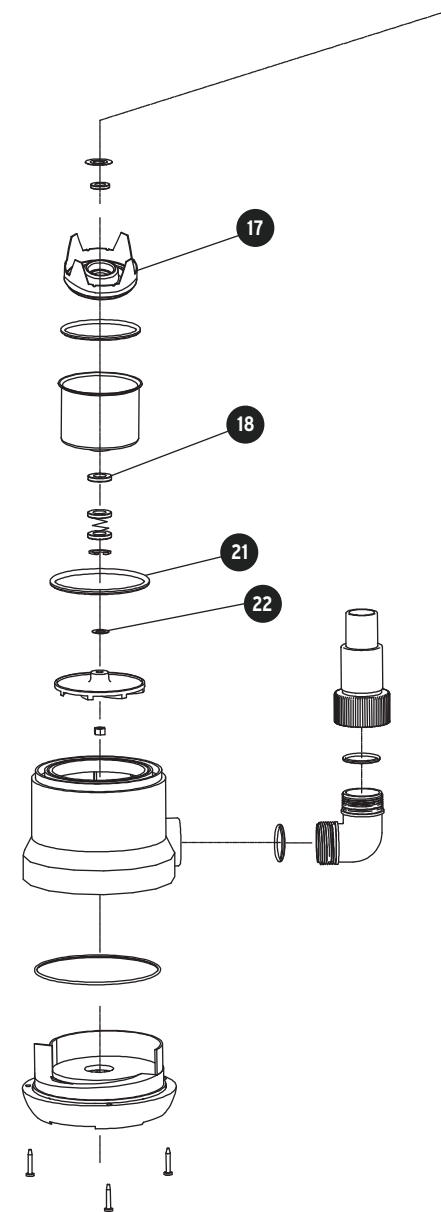

A

No.	Código	Clave	Descripción
1	911512	R1-BOS-1/2LP	Cable de alimentación
1.1	911513	R1.1-BOS-1/2LP	Conector grande
1.2	911514	R1.2-BOS-1/2LP	Conector chico
2	911515	R2-BOS-1/2LP	Interruptor flotador
3	911516	R3-BOS-1/2LP	Tornillo ST4.5x28mm
4	911517	R4-BOS-1/2LP	Carcasa superior
5	911518	R5-BOS-1/2LP	Protector de cable
6	911519	R6-BOS-1/2LP	Sujetador de cable
7	911520	R7-BOS-1/2LP	Capacitor 25 F
8	911521	R8-BOS-1/2LP	Opresor
9	911522	R9-BOS-1/2LP	Tornillo ST3.9x30.5mm
10	911523	R10-BOS-1/2LP	Cubierta de motor
10.1	911524	R10.1-BOS-1/2LP	Tornillo M4x8mm
10.2	911525	R10.2-BOS-1/2LP	Rondana de presión Ø4
10.3	911526	R10.3-BOS-1/2LP	Cable conexión a tierra
10.4	911527	R10.4-BOS-1/2LP	Rondana astriada Ø4
11	911528	R11-BOS-1/2LP	Rondana ondulada Ø25
12	911529	R12-BOS-1/2LP	Balero de bolas 6201 -2Z
13	911530	R13-BOS-1/2LP	Rotor
13.1	911531	R13.1-BOS-1/2LP	Anillo "C" Ø12
14	911532	R14-BOS-1/2LP	Campo
15	911533	R15-BOS-1/2LP	Sello
17	911534	R17-BOS-1/2LP	Sello de hule Ø84.5
19	911535	R19-BOS-1/2LP	Rondana plana Ø4
21	911536	R21-BOS-1/2LP	Sello de hule Ø89.5
22	911537	R22-BOS-1/2LP	Rondana plana Ø6.5

A

Si tienes dudas, llama a la
 Línea de Comunicación Directa
800-0187-873 Exclusivo
 para México

B

No.	Código	Clave	Descripción
23	911538	R23-BOS-1/2LP	Impulsor
24	911539	R24-BOS-1/2LP	Tuerca se seguridad M6
25	911540	R25-BOS-1/2LP	Carcaza
26	911541	R26-BOS-1/2LP	Balín de acero Ø6
27	911542	R27-BOS-1/2LP	Rondana especial Ø3.6
28	911543	R28-BOS-1/2LP	Tornillo ST2.9x8.5mm
29	911544	R29-BOS-1/2LP	Sello de hule Ø129
30	911545	R30-BOS-1/2LP	Base
31	911546	R31-BOS-1/2LP	Tornillo ST4.5x18mm
32	911547	R32-BOS-1/2LP	Adaptador
33	911548	R33-BOS-1/2LP	Sello de hule Ø37.5
34	911549	R34-BOS-1/2LP	Conector de salida
36	911550	R35-BOS-1/2LP	Sello mecánico