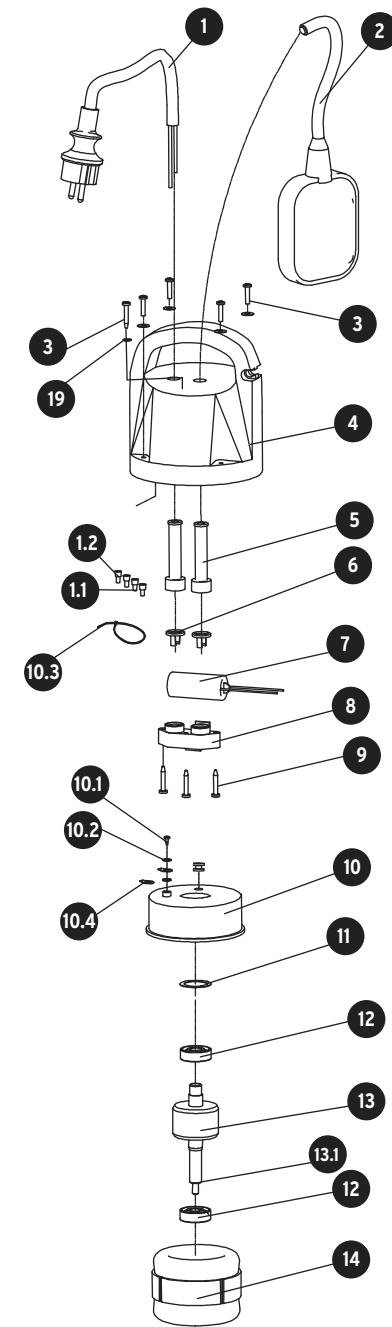

A

No.	Código	Clave	Descripción
1	911512	R1-BOS-1/2LP	Cable de alimentación
1.1	911513	R1.1-BOS-1/2LP	Conector grande
1.2	911514	R1.2-BOS-1/2LP	Conector chico
2	911515	R2-BOS-1/2LP	Interruptor flotador
3	911516	R3-BOS-1/2LP	Tornillo ST4.5x28mm
4	911517	R4-BOS-1/2LP	Carcasa superior
5	911518	R5-BOS-1/2LP	Protector de cable
6	911519	R6-BOS-1/2LP	Sujetador de cable
7	911520	R7-BOS-1/2LP	Capacitor 25 F
8	911521	R8-BOS-1/2LP	Opresor
9	911522	R9-BOS-1/2LP	Tornillo ST3.9x30.5mm
10	911523	R10-BOS-1/2LP	Cubierta de motor
10.1	911524	R10.1-BOS-1/2LP	Tornillo M4x8mm
10.2	911525	R10.2-BOS-1/2LP	Rondana de presión Ø4
10.3	911526	R10.3-BOS-1/2LP	Cable conexión a tierra
10.4	911527	R10.4-BOS-1/2LP	Rondana astriada Ø4
11	911528	R11-BOS-1/2LP	Rondana ondulada Ø25
12	911529	R12-BOS-1/2LP	Balero de bolas 6201 -2Z
13	911530	R13-BOS-1/2LP	Rotor
13.1	911531	R13.1-BOS-1/2LP	Anillo "C" Ø12
14	911532	R14-BOS-1/2LP	Campo
15	911533	R15-BOS-1/2LP	Sello
17	911534	R17-BOS-1/2LP	Sello de hule Ø84.5
19	911535	R19-BOS-1/2LP	Rondana plana Ø4
21	911536	R21-BOS-1/2LP	Sello de hule Ø89.5
22	911537	R22-BOS-1/2LP	Rondana plana Ø6.5

A

Si tienes dudas, llama a la
 Línea de Comunicación Directa
800-0187-873 Exclusivo
 para México

B

No.	Código	Clave	Descripción
23	911538	R23-BOS-1/2LP	Impulsor
24	911539	R24-BOS-1/2LP	Tuerca se seguridad M6
25	911540	R25-BOS-1/2LP	Carcaza
26	911541	R26-BOS-1/2LP	Balín de acero Ø6
27	911542	R27-BOS-1/2LP	Rondana especial Ø3.6
28	911543	R28-BOS-1/2LP	Tornillo ST2.9x8.5mm
29	911544	R29-BOS-1/2LP	Sello de hule Ø129
30	911545	R30-BOS-1/2LP	Base
31	911546	R31-BOS-1/2LP	Tornillo ST4.5x18mm
32	911547	R32-BOS-1/2LP	Adaptador
33	911548	R33-BOS-1/2LP	Sello de hule Ø37.5
34	911549	R34-BOS-1/2LP	Conector de salida
36	911550	R35-BOS-1/2LP	Sello mecánico

B