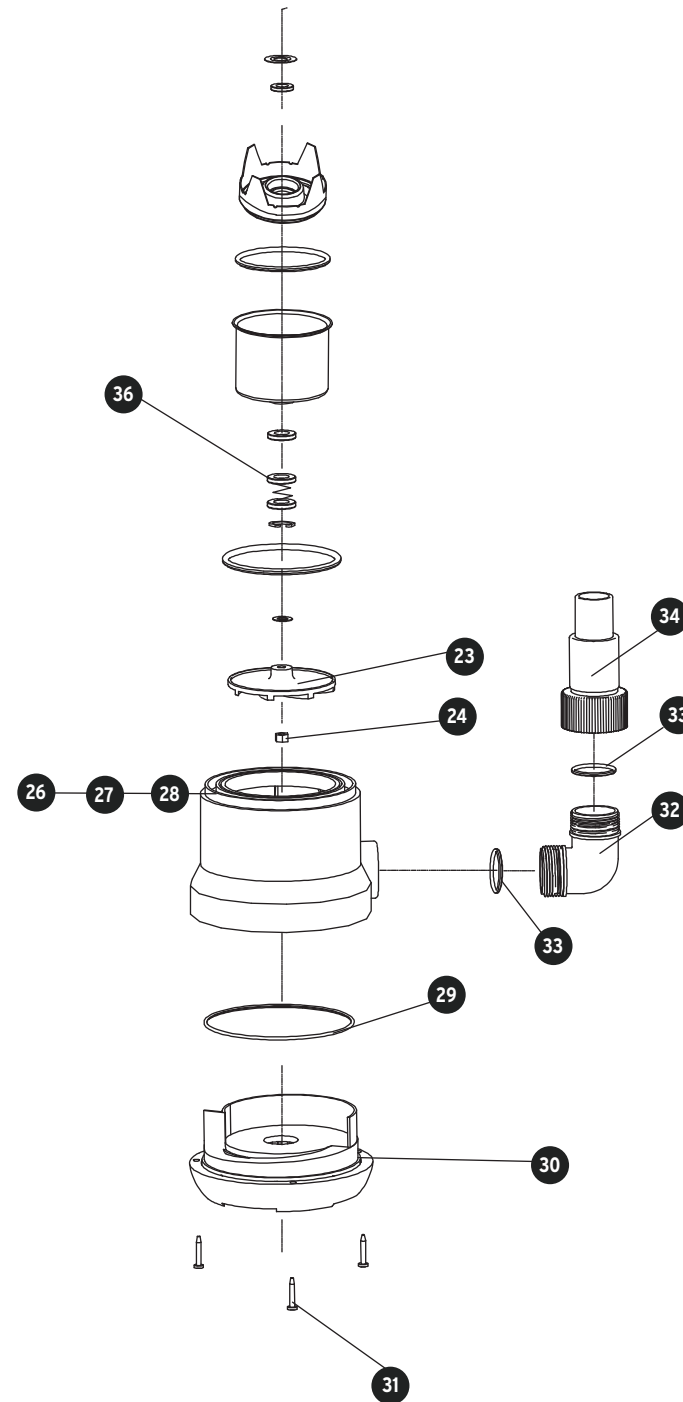

A

No.	Código	Clave	Descripción
1	911512	R1-BOS-1/2LP	Cable de alimentación
1.1	911513	R1.1-BOS-1/2LP	Conector grande
1.2	911514	R1.2-BOS-1/2LP	Conector chico
2	911515	R2-BOS-1/2LP	Interruptor flotador
3	911516	R3-BOS-1/2LP	Tornillo ST4.5x28mm
4	911517	R4-BOS-1/2LP	Carcasa superior
5	911518	R5-BOS-1/2LP	Protector de cable
6	911519	R6-BOS-1/2LP	Sujetador de cable
7	911520	R7-BOS-1/2LP	Capacitor 25 F
8	911521	R8-BOS-1/2LP	Opresor
9	911522	R9-BOS-1/2LP	Tornillo ST3.9x30.5mm
10	911523	R10-BOS-1/2LP	Cubierta de motor
10.1	911524	R10.1-BOS-1/2LP	Tornillo M4x8mm
10.2	911525	R10.2-BOS-1/2LP	Rondana de presión Ø4
10.3	911526	R10.3-BOS-1/2LP	Cable conexión a tierra
10.4	911527	R10.4-BOS-1/2LP	Rondana astriada Ø4
11	911528	R11-BOS-1/2LP	Rondana ondulada Ø25
12	911529	R12-BOS-1/2LP	Balero de bolas 6201 -2Z
13	911530	R13-BOS-1/2LP	Rotor
13.1	911531	R13.1-BOS-1/2LP	Anillo "C" Ø12
14	911532	R14-BOS-1/2LP	Campo
15	911533	R15-BOS-1/2LP	Sello
17	911534	R17-BOS-1/2LP	Sello de hule Ø84.5
19	911535	R19-BOS-1/2LP	Rondana plana Ø4
21	911536	R21-BOS-1/2LP	Sello de hule Ø89.5
22	911537	R22-BOS-1/2LP	Rondana plana Ø6.5

A

Si tienes dudas, llama a la
 Línea de Comunicación Directa
800-0187-873 Exclusivo
 para México

B

No.	Código	Clave	Descripción
23	911538	R23-BOS-1/2LP	Impulsor
24	911539	R24-BOS-1/2LP	Tuerca se seguridad M6
25	911540	R25-BOS-1/2LP	Carcaza
26	911541	R26-BOS-1/2LP	Balín de acero Ø6
27	911542	R27-BOS-1/2LP	Rondana especial Ø3.6
28	911543	R28-BOS-1/2LP	Tornillo ST2.9x8.5mm
29	911544	R29-BOS-1/2LP	Sello de hule Ø129
30	911545	R30-BOS-1/2LP	Base
31	911546	R31-BOS-1/2LP	Tornillo ST4.5x18mm
32	911547	R32-BOS-1/2LP	Adaptador
33	911548	R33-BOS-1/2LP	Sello de hule Ø37.5
34	911549	R34-BOS-1/2LP	Conector de salida
36	911550	R35-BOS-1/2LP	Sello mecánico

B