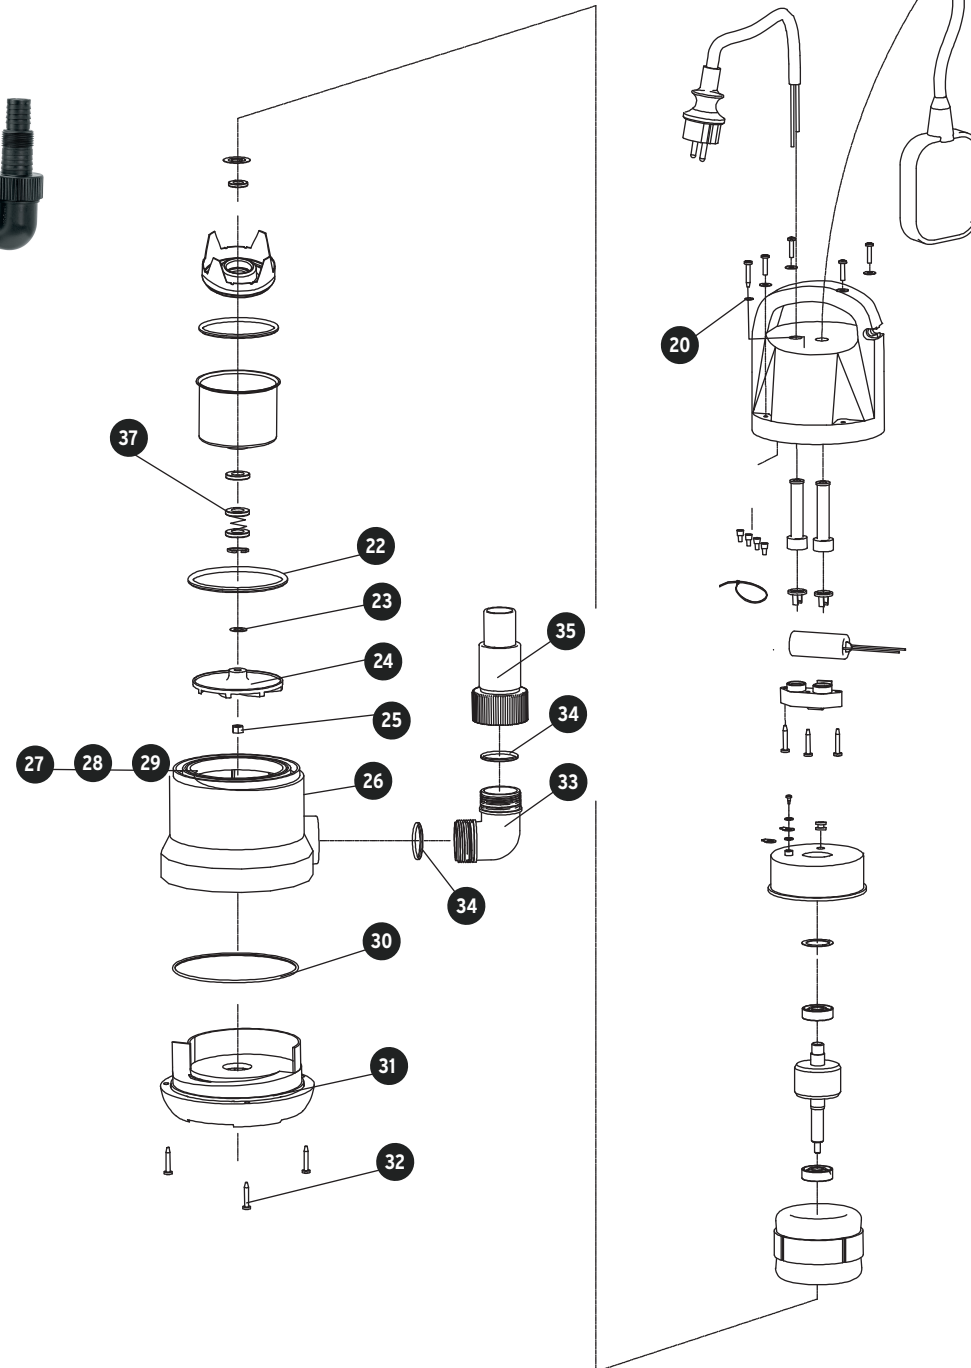

A

No.	Código	Clave	Descripción
1	911590	R1-BOS-1LP	Cable de alimentación
1.1	911591	R1.1-BOS-1LP	Conector grande
1.2	911592	R1.2-BOS-1LP	Conector chico
2	911593	R2-BOS-1LP	Interruptor flotador
3	911594	R3-BOS-1LP	Tornillo ST4.5x28mm
4	911595	R4-BOS-1LP	Carcasa superior
5	911596	R5-BOS-1LP	Protector de cable
6	911597	R6-BOS-1LP	Sujetador de cable
7	911598	R7-BOS-1LP	Capacitor 35 F
8	911599	R8-BOS-1LP	Opresor
9	911600	R9-BOS-1LP	Tornillo ST3.9x30.5mm
10	911601	R10-BOS-1LP	Cubierta de motor
10.1	911602	R10.1-BOS-1LP	Tornillo M4x8mm
10.2	911603	R10.2-BOS-1LP	Rondana de presión Ø4
10.3	911604	R10.3-BOS-1LP	Cable conexión a tierra
10.4	911605	R10.4-BOS-1LP	Rondana astriada Ø4
11	911606	R11-BOS-1LP	Rondana ondulada Ø25
12	911607	R12-BOS-1LP	Balero de bolas 6201 -ZZ
13	911608	R13-BOS-1LP	Rotor
13.1	911609	R13.1-BOS-1LP	Anillo "C" Ø12
13.2	911610	R13.2-BOS-1LP	Espaciador
13.3	911611	R13.3-BOS-1LP	Rondana plana Ø12
14	911612	R14-BOS-1LP	Protector de cable
15	911613	R15-BOS-1LP	Campo
16	911614	R16-BOS-1LP	Sello
18	911615	R18-BOS-1LP	Sello de hule Ø84.5

A

Si tienes dudas, llama a la
 Línea de Comunicación Directa
800-0187-873 Exclusivo
 para México

B

No.	Código	Clave	Descripción
20	911616	R20-BOS-1LP	Rondana plana Ø4
22	911617	R22-BOS-1LP	Sello de hule Ø89
23	911618	R23-BOS-1LP	Rondana plana Ø8.5
24	911619	R24-BOS-1LP	Impulsor
25	911620	R25-BOS-1LP	Tuerca se seguridad M8
26	911621	R26-BOS-1LP	Carcasa
27	911622	R27-BOS-1LP	Balín de acero Ø6
28	911623	R28-BOS-1LP	Rondana especial Ø3.6
29	911624	R29-BOS-1LP	Tornillo ST2.9x8.5mm
30	911625	R30-BOS-1LP	Sello de hule Ø129
31	911626	R31-BOS-1LP	Base
32	911627	R32-BOS-1LP	Tornillo ST4.5x18mm
33	911628	R33-BOS-1LP	Adaptador
34	911629	R34-BOS-1LP	Sello de hule Ø37.5
35	911630	R35-BOS-1LP	Conector de salida
37	911621	R37-BOS-1LP	Sello mecánico

B