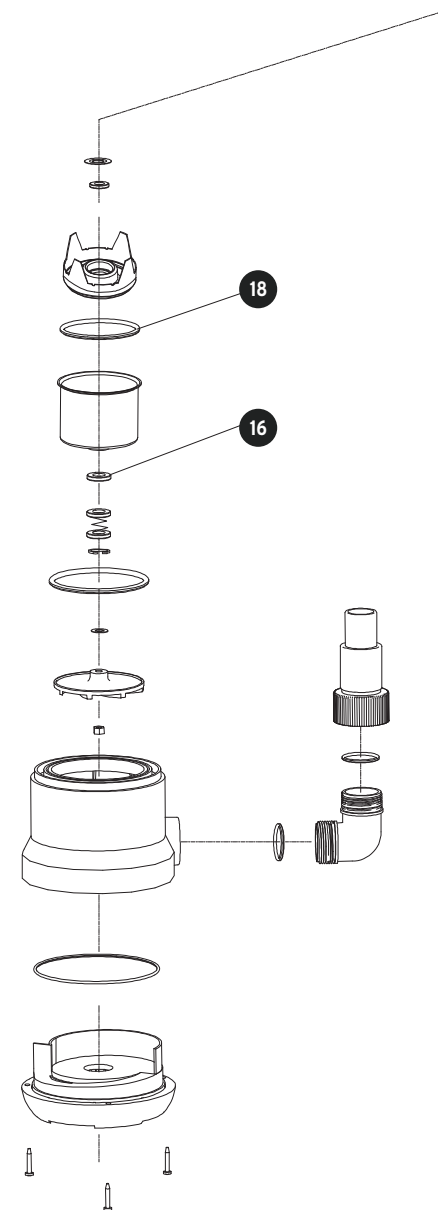

A

No.	Código	Clave	Descripción
1	911590	R1-BOS-1LP	Cable de alimentación
1.1	911591	R1.1-BOS-1LP	Conector grande
1.2	911592	R1.2-BOS-1LP	Conector chico
2	911593	R2-BOS-1LP	Interruptor flotador
3	911594	R3-BOS-1LP	Tornillo ST4.5x28mm
4	911595	R4-BOS-1LP	Carcasa superior
5	911596	R5-BOS-1LP	Protector de cable
6	911597	R6-BOS-1LP	Sujetador de cable
7	911598	R7-BOS-1LP	Capacitor 35 F
8	911599	R8-BOS-1LP	Opresor
9	911600	R9-BOS-1LP	Tornillo ST3.9x30.5mm
10	911601	R10-BOS-1LP	Cubierta de motor
10.1	911602	R10.1-BOS-1LP	Tornillo M4x8mm
10.2	911603	R10.2-BOS-1LP	Rondana de presión Ø4
10.3	911604	R10.3-BOS-1LP	Cable conexión a tierra
10.4	911605	R10.4-BOS-1LP	Rondana astriada Ø4
11	911606	R11-BOS-1LP	Rondana ondulada Ø25
12	911607	R12-BOS-1LP	Balero de bolas 6201 -ZZ
13	911608	R13-BOS-1LP	Rotor
13.1	911609	R13.1-BOS-1LP	Anillo "C" Ø12
13.2	911610	R13.2-BOS-1LP	Espaciador
13.3	911611	R13.3-BOS-1LP	Rondana plana Ø12
14	911612	R14-BOS-1LP	Protector de cable
15	911613	R15-BOS-1LP	Campo
16	911614	R16-BOS-1LP	Sello
18	911615	R18-BOS-1LP	Sello de hule Ø84.5

A

Si tienes dudas, llama a la
 Línea de Comunicación Directa
800-0187-873 Exclusivo
 para México

B

No.	Código	Clave	Descripción
20	911616	R20-BOS-1LP	Rondana plana Ø4
22	911617	R22-BOS-1LP	Sello de hule Ø89
23	911618	R23-BOS-1LP	Rondana plana Ø8.5
24	911619	R24-BOS-1LP	Impulsor
25	911620	R25-BOS-1LP	Tuerca se seguridad M8
26	911621	R26-BOS-1LP	Carcasa
27	911622	R27-BOS-1LP	Balín de acero Ø6
28	911623	R28-BOS-1LP	Rondana especial Ø3.6
29	911624	R29-BOS-1LP	Tornillo ST2.9x8.5mm
30	911625	R30-BOS-1LP	Sello de hule Ø129
31	911626	R31-BOS-1LP	Base
32	911627	R32-BOS-1LP	Tornillo ST4.5x18mm
33	911628	R33-BOS-1LP	Adaptador
34	911629	R34-BOS-1LP	Sello de hule Ø37.5
35	911630	R35-BOS-1LP	Conector de salida
37	911621	R37-BOS-1LP	Sello mecánico