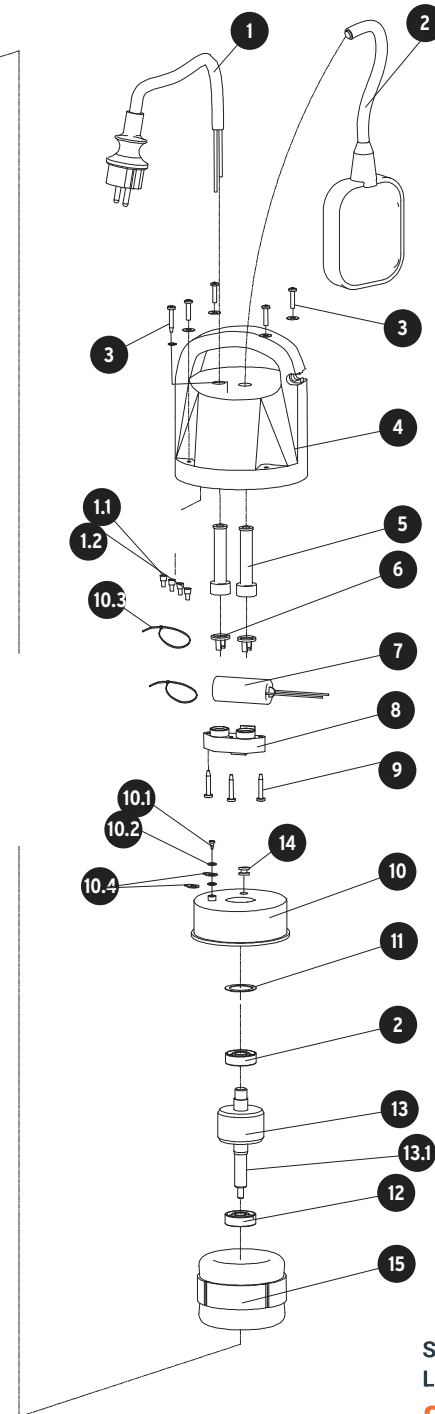

A

No.	Código	Clave	Descripción
1	911590	R1-BOS-1LP	Cable de alimentación
1.1	911591	R1.1-BOS-1LP	Conector grande
1.2	911592	R1.2-BOS-1LP	Conector chico
2	911593	R2-BOS-1LP	Interruptor flotador
3	911594	R3-BOS-1LP	Tornillo ST4.5x28mm
4	911595	R4-BOS-1LP	Carcasa superior
5	911596	R5-BOS-1LP	Protector de cable
6	911597	R6-BOS-1LP	Sujetador de cable
7	911598	R7-BOS-1LP	Capacitor 35 F
8	911599	R8-BOS-1LP	Opresor
9	911600	R9-BOS-1LP	Tornillo ST3.9x30.5mm
10	911601	R10-BOS-1LP	Cubierta de motor
10.1	911602	R10.1-BOS-1LP	Tornillo M4x8mm
10.2	911603	R10.2-BOS-1LP	Rondana de presión Ø4
10.3	911604	R10.3-BOS-1LP	Cable conexión a tierra
10.4	911605	R10.4-BOS-1LP	Rondana astriada Ø4
11	911606	R11-BOS-1LP	Rondana ondulada Ø25
12	911607	R12-BOS-1LP	Balero de bolas 6201 -ZZ
13	911608	R13-BOS-1LP	Rotor
13.1	911609	R13.1-BOS-1LP	Anillo "C" Ø12
13.2	911610	R13.2-BOS-1LP	Espaciador
13.3	911611	R13.3-BOS-1LP	Rondana plana Ø12
14	911612	R14-BOS-1LP	Protector de cable
15	911613	R15-BOS-1LP	Campo
16	911614	R16-BOS-1LP	Sello
18	911615	R18-BOS-1LP	Sello de hule Ø84.5

A

Si tienes dudas, llama a la
 Línea de Comunicación Directa
800-0187-873 Exclusivo
 para México

B

No.	Código	Clave	Descripción
20	911616	R20-BOS-1LP	Rondana plana Ø4
22	911617	R22-BOS-1LP	Sello de hule Ø89
23	911618	R23-BOS-1LP	Rondana plana Ø8.5
24	911619	R24-BOS-1LP	Impulsor
25	911620	R25-BOS-1LP	Tuerca se seguridad M8
26	911621	R26-BOS-1LP	Carcasa
27	911622	R27-BOS-1LP	Balín de acero Ø6
28	911623	R28-BOS-1LP	Rondana especial Ø3.6
29	911624	R29-BOS-1LP	Tornillo ST2.9x8.5mm
30	911625	R30-BOS-1LP	Sello de hule Ø129
31	911626	R31-BOS-1LP	Base
32	911627	R32-BOS-1LP	Tornillo ST4.5x18mm
33	911628	R33-BOS-1LP	Adaptador
34	911629	R34-BOS-1LP	Sello de hule Ø37.5
35	911630	R35-BOS-1LP	Conector de salida
37	911621	R37-BOS-1LP	Sello mecánico