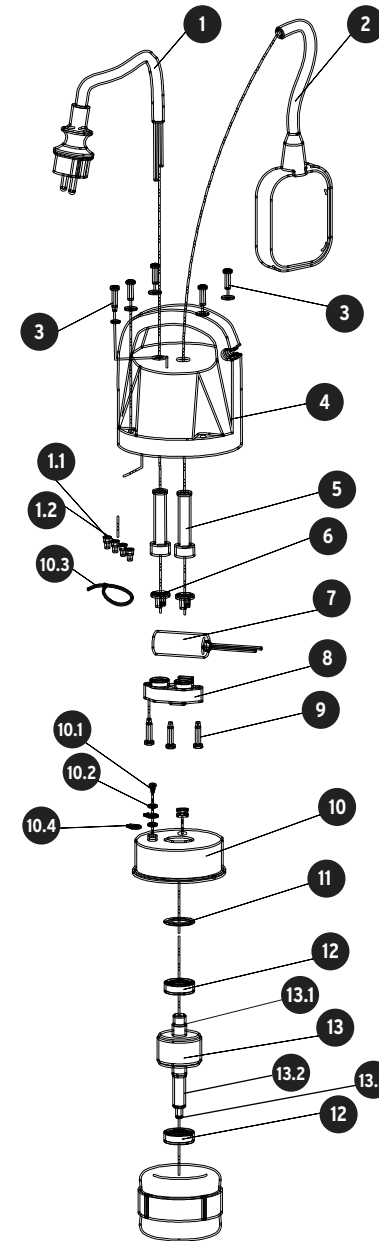

A

No.	Código	Clave	Descripción
1	911632	R1-BOS-1SP	Cable de alimentación
1.1	911633	R1.1-BOS-1SP	Conector grandes
1.2	911634	R1.2-BOS-1SP	Conector chico
2	911635	R2-BOS-1SP	Interruptor flotador
3	911636	R3-BOS-1SP	Tornillo St4.5x28mm
4	911637	R4-BOS-1SP	Carcasa superior
5	911638	R5-BOS-1SP	Protector de cable
6	911639	R6-BOS-1SP	Sujetador de cable
7	911640	R7-BOS-1SP	Capacitador 35 F
8	911641	R8-BOS-1SP	Opresor
9	911642	R9-BOS-1SP	Tornillo St3.9x30.5mm
10	911643	R10-BOS-1SP	Cubierta de motor
10.1	911644	R10.1-BOS-1SP	Tornillo M4x8mm
10.2	911645	R10.2-BOS-1SP	Rondana de presión Ø4
10.3	911646	R10.3-BOS-1SP	Cable conexión a tierra
10.4	911647	R10.4-BOS-1SP	Rondana estriada Ø4
11	911648	R11-BOS-1SP	Rondana ondulada Ø25
12	911649	R12-BOS-1SP	Balero de bolas 6201-2Z
13	911650	R13-BOS-1SP	Rotor
13.1	911651	R13.1-BOS-1SP	Anillo "C" Ø12
13.2	911652	R13.2-BOS-1SP	Espaciador
13.3	911653	R13.3-BOS-1SP	Rondana plana Ø12

A

B

No.	Código	Clave	Descripción
14	911654	R14-BOS-1SP	Protector de cable
15	911655	R15-BOS-1SP	Campo
16	911656	R16-BOS-1SP	Sello
18	911657	R18-BOS-1SP	Sello de hule Ø84.5
20	911658	R20-BOS-1SP	Rondana plana Ø4
22	911659	R22-BOS-1SP	Sello de hule Ø89.5
23	911660	R23-BOS-1SP	Rondana plana Ø8.5
24	911661	R24-BOS-1SP	Impulsor
25	911662	R25-BOS-1SP	Tuerca de seguridad M8
26	911663	R26-BOS-1SP	Carcasa
27	911664	R27-BOS-1SP	Balín de acero Ø6
28	911665	R28-BOS-1SP	Rondana especial Ø3.6
29	911666	R29-BOS-1SP	Tornillo St2.9x8.5mm
30	911667	R30-BOS-1SP	Sello de hule Ø129
31	911668	R31-BOS-1SP	Base
32	911669	R32-BOS-1SP	Plato base
33	911670	R33-BOS-1SP	Tornillo St4.5x24mm
34	911671	R34-BOS-1SP	Adaptador
35	911672	R35-BOS-1SP	Sello de hule Ø37.5
36	911673	R36-BOS-1SP	Conector de salida
38	911674	R38-BOS-1SP	Tornillo St4.2x13mm
39	911675	R39-BOS-1SP	Sello mecánico