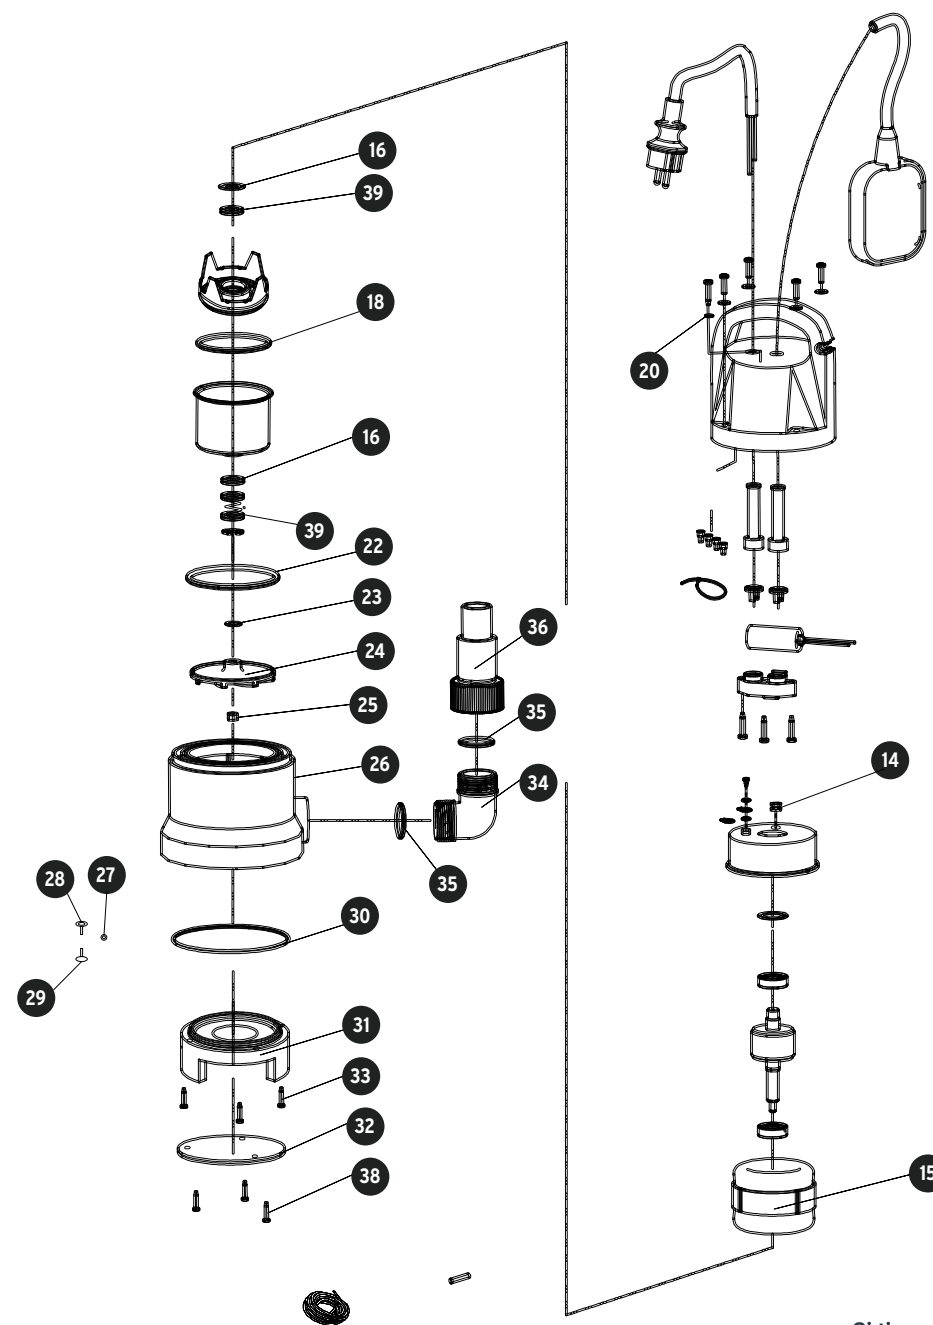

A

No.	Código	Clave	Descripción
1	911632	R1-BOS-1SP	Cable de alimentación
1.1	911633	R1.1-BOS-1SP	Conector grandes
1.2	911634	R1.2-BOS-1SP	Conector chico
2	911635	R2-BOS-1SP	Interruptor flotador
3	911636	R3-BOS-1SP	Tornillo St4.5x28mm
4	911637	R4-BOS-1SP	Carcasa superior
5	911638	R5-BOS-1SP	Protector de cable
6	911639	R6-BOS-1SP	Sujetador de cable
7	911640	R7-BOS-1SP	Capacitador 35 F
8	911641	R8-BOS-1SP	Opresor
9	911642	R9-BOS-1SP	Tornillo St3.9x30.5mm
10	911643	R10-BOS-1SP	Cubierta de motor
10.1	911644	R10.1-BOS-1SP	Tornillo M4x8mm
10.2	911645	R10.2-BOS-1SP	Rondana de presión Ø4
10.3	911646	R10.3-BOS-1SP	Cable conexión a tierra
10.4	911647	R10.4-BOS-1SP	Rondana estriada Ø4
11	911648	R11-BOS-1SP	Rondana ondulada Ø25
12	911649	R12-BOS-1SP	Balero de bolas 6201-2Z
13	911650	R13-BOS-1SP	Rotor
13.1	911651	R13.1-BOS-1SP	Anillo "C" Ø12
13.2	911652	R13.2-BOS-1SP	Espaciador
13.3	911653	R13.3-BOS-1SP	Rondana plana Ø12

A

B

No.	Código	Clave	Descripción
14	911654	R14-BOS-1SP	Protector de cable
15	911655	R15-BOS-1SP	Campo
16	911656	R16-BOS-1SP	Sello
18	911657	R18-BOS-1SP	Sello de hule Ø84.5
20	911658	R20-BOS-1SP	Rondana plana Ø4
22	911659	R22-BOS-1SP	Sello de hule Ø89.5
23	911660	R23-BOS-1SP	Rondana plana Ø8.5
24	911661	R24-BOS-1SP	Impulsor
25	911662	R25-BOS-1SP	Tuerca de seguridad M8
26	911663	R26-BOS-1SP	Carcasa
27	911664	R27-BOS-1SP	Balín de acero Ø6
28	911665	R28-BOS-1SP	Rondana especial Ø3.6
29	911666	R29-BOS-1SP	Tornillo St2.9x8.5mm
30	911667	R30-BOS-1SP	Sello de hule Ø129
31	911668	R31-BOS-1SP	Base
32	911669	R32-BOS-1SP	Plato base
33	911670	R33-BOS-1SP	Tornillo St4.5x24mm
34	911671	R34-BOS-1SP	Adaptador
35	911672	R35-BOS-1SP	Sello de hule Ø37.5
36	911673	R36-BOS-1SP	Conector de salida
38	911674	R38-BOS-1SP	Tornillo St4.2x13mm
39	911675	R39-BOS-1SP	Sello mecánico