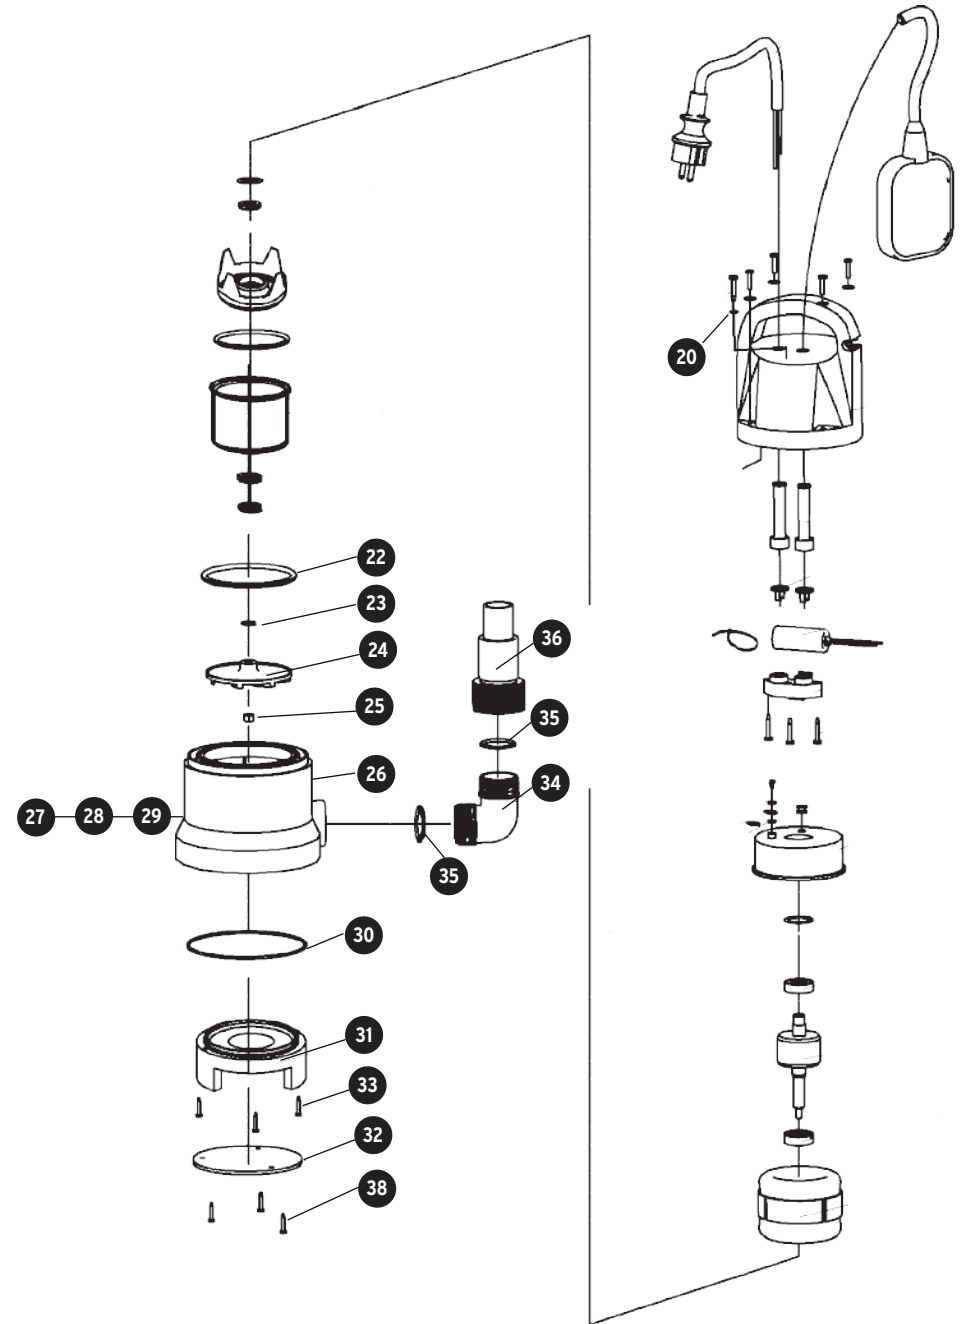

B

No.	Código	Clave	Descripción
20	911702	R20-BOS-1-1/2SP	Rondana plana Ø4
22	911703	R22-BOS-1-1/2SP	Sello de hule Ø89
23	911704	R23-BOS-1-1/2SP	Rondana plana Ø8.5
24	911705	R24-BOS-1-1/2SP	Impulsor
25	911706	R25-BOS-1-1/2SP	Tuerca de seguridad M8
26	911707	R26-BOS-1-1/2SP	Carcasa
27	911708	R27-BOS-1-1/2SP	Balín de acero Ø6
28	911709	R28-BOS-1-1/2SP	Rondana especial Ø3.6
29	911710	R29-BOS-1-1/2SP	Tornillo ST2.9x8.5mm
30	911711	R30-BOS-1-1/2SP	Sello de hule Ø129
31	911712	R31-BOS-1-1/2SP	Base
32	911713t	R32-BOS-1-1/2SP	Plato Base
33	911714	R33-BOS-1-1/2SP	Tornillo ST4.5x24mm
34	911715	R34-BOS-1-1/2SP	Adaptador
35	911716	R35-BOS-1-1/2SP	Sello de hule Ø37.5
36	911717	R36-BOS-1-1/2SP	Conector de salida
38	911718	R37-BOS-1-1/2SP	Tornillo ST4.2x13mm

B

Si tienes dudas, llama a la
Línea de Comunicación Directa
800-0187-873 Exclusivo
para México