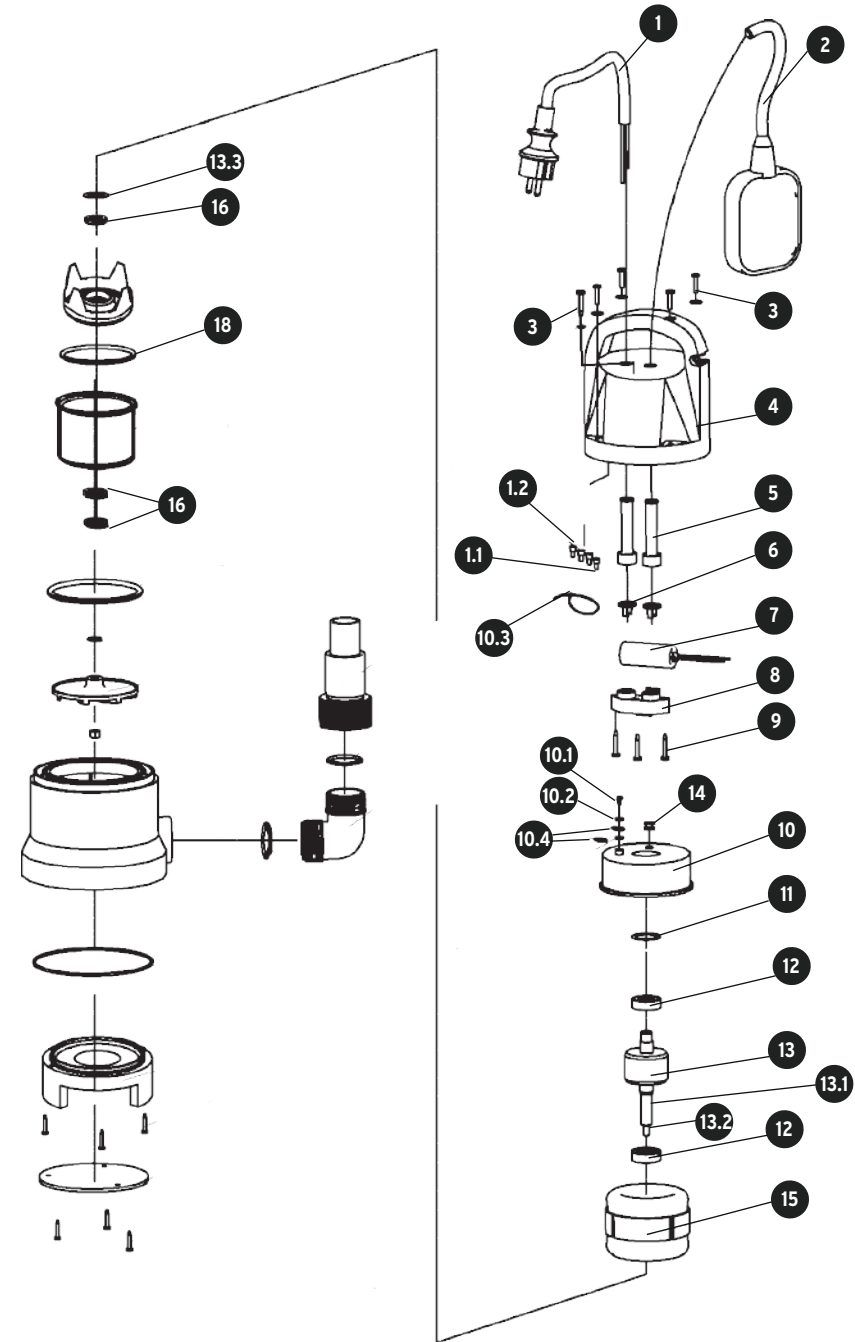

A

No.	Código	Clave	Descripción
1	911676	R1-BOS-1-1/2SP	Cable de alimentación
1.1	911677	R1.1-BOS-1-1/2SP	Conector grande
1.2	911678	R1.2-BOS-1-1/2SP	Conector chico
2	911679	R2-BOS-1-1/2SP	Interruptor flotador
3	911680	R3-BOS-1-1/2SP	Tornillo ST4.5x28mm
4	911681	R4-BOS-1-1/2SP	Carcasa superior
5	911682	R5-BOS-1-1/2SP	Protector de cable
6	911683	R6-BOS-1-1/2SP	Sujetador de cable
7	911684	R7-BOS-1-1/2SP	Capacitor 45 F
8	911685	R8-BOS-1-1/2SP	Opresor
9	911686	R9-BOS-1-1/2SP	Tornillo ST3.9x30.5mm
10	911687	R10-BOS-1-1/2SP	Cubierta de motor
10.1	911688	R10.1-BOS-1-1/2SP	Tornillo M4x8mm
10.2	911689	R10.2-BOS-1-1/2SP	Rondana de presión Ø4
10.3	911690	R10.3-BOS-1-1/2SP	Cable conexión a tierra
10.4	911691	R10.4-BOS-1-1/2SP	Rondana astriada Ø4
11	911692	R11-BOS-1-1/2SP	Rondana ondulada Ø25
12	911693	R12-BOS-1-1/2SP	Balero de bolas 6201 -ZZ
13	911694	R13-BOS-1-1/2SP	Rotor
13.1	911695	R13.1-BOS-1-1/2SP	Anillo "C" Ø12
13.2	911696	R13.2-BOS-1-1/2SP	Espaciador
13.3	911697	R13.3-BOS-1-1/2SP	Rondana plana Ø12
14	911698	R14-BOS-1-1/2SP	Protector de cable
15	911699	R15-BOS-1-1/2SP	Campo
16	911700	R16-BOS-1-1/2SP	Sello
18	911701	R18-BOS-1-1/2SP	Sello de hule Ø84.5