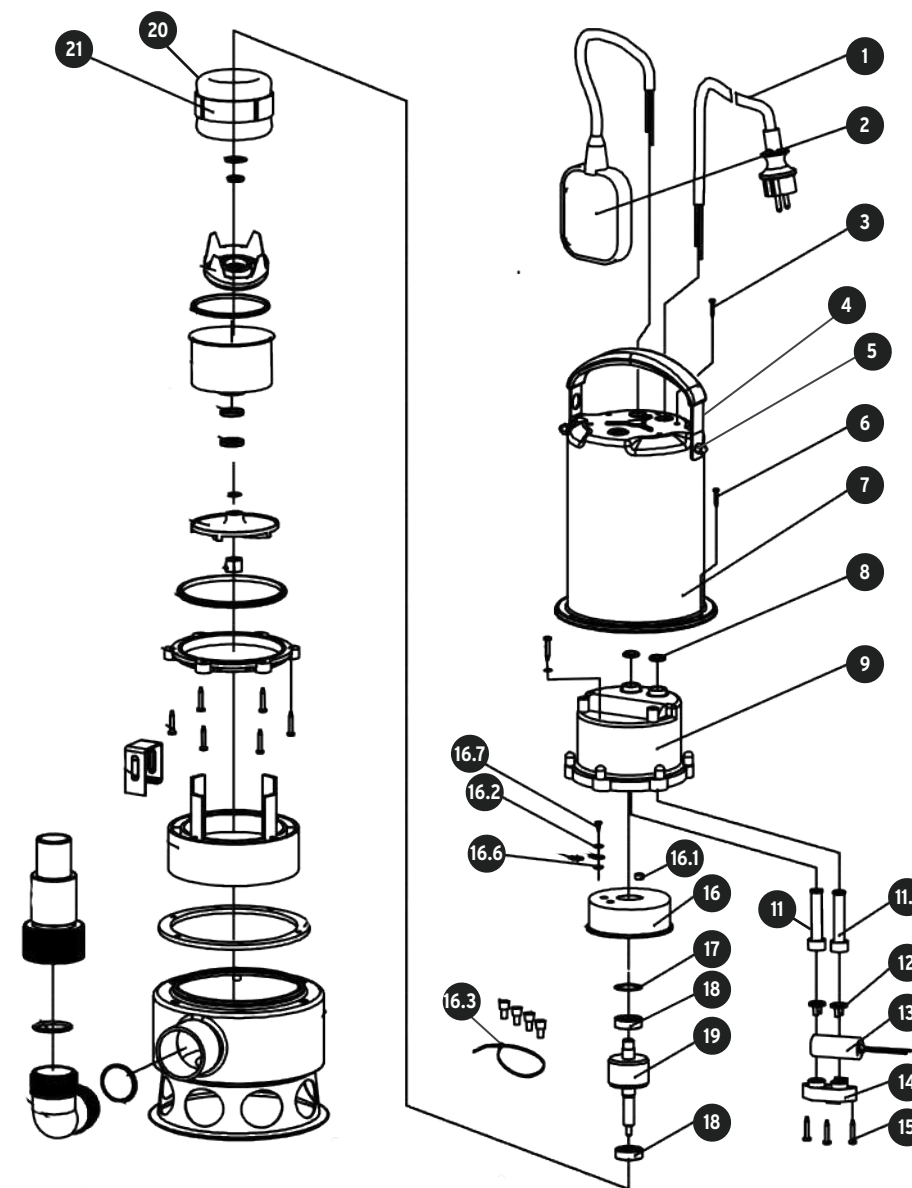

A

No.	Código	Clave	Descripción
1	919197	R1-BOS-1SM	Cable
2	919198	R2-BOS-1SM	Interruptor
3	919199	R3-BOS-1SM	Tornillo de tapa
4	919200	R4-BOS-1SM	Agarradera
5	919201	R5-BOS-1SM	Tuerca
6	919202	R6-BOS-1SM	Tornillo
7	919203	R7-BOS-1SM	Cuerpo de bomba
8	919204	R8-BOS-1SM	Anillo Ø
9	919205	R9-BOS-1SM	Cubierta trasera de la bomba
11	919206	R11-BOS-1SM	Protector de cable
11.1	919207	R11.1-BOS-1SM	Protector de cable
12	919208	R12-BOS-1SM	Opresor de cable
13	919209	R13-BOS-1SM	Capacitor 35 F
14	919210	R14-BOS-1SM	Seguro de cable
15	919211	R15-BOS-1SM	Tornillo
16	914099	R16-BOS-1SM	Cubierta trasera
16.1	914100	R16.1-BOS-1SM	Revestimiento de cable
16.2	919212	R16.2-BOS-1SM	Rondana de presión
16.3	919213	R16.3-BOS-1SM	Cable conexión a tierra
16.6	919214	R16.6-BOS-1SM	Rondana de estrella
16.7	919215	R16.7-BOS-1SM	Tornillo
17	919216	R17-BOS-1SM	Arandela ondulada
18	919217	R18-BOS-1SM	Balero
19	919218	R19-BOS-1SM	Rotor
20	919219	R20-BOS-1SM	Campo
21	919220	R21-BOS-1SM	Protector

A

Si tienes dudas, llama a la  
Línea de Comunicación Directa

**800-0187-873** Exclusivo  
para México

**B**

No.	Código	Clave	Descripción
22	919221	R22-BOS-1SM	Arandela
23	919222	R23-BOS-1SM	Anillo sellador
24	919223	R24-BOS-1SM	Inserto de aluminio
25	919224	R25-BOS-1SM	Anillo "O"
26	919225	R26-BOS-1SM	Cubierta frontal
27	919226	R27-BOS-1SM	Arandela de ajuste
28	919228	R28-BOS-1SM	Impulsor
29	919229	R29-BOS-1SM	Tuerca
30	919230	R30-BOS-1SM	Anillo "O"
31	919231	R31-BOS-1SM	Tuerca de apriete
32	919232	R32-BOS-1SM	Tornillo
33	919233	R33-BOS-1SM	Enlace a tierra
34	919234	R34-BOS-1SM	Anillo de posición
35	919235	R35-BOS-1SM	Junta
36	919236	R36-BOS-1SM	Base
37	919237	R37-BOS-1SM	Anillo "O"
38	919238	R38-BOS-1SM	Adaptador
39	919239	R39-BOS-1SM	Conexión de salida
40	919240	R40-BOS-1SM	Salida de aire
41	919241	R41-BOS-1SM	Balín
42	919242	R42-BOS-1SM	Anillo "O"
43	919243	R43-BOS-1SM	Tuerca de salida de aire
44	919244	R44-BOS-1SM	Conector
44.1	919245	R44.1-BOS-1SM	Conector