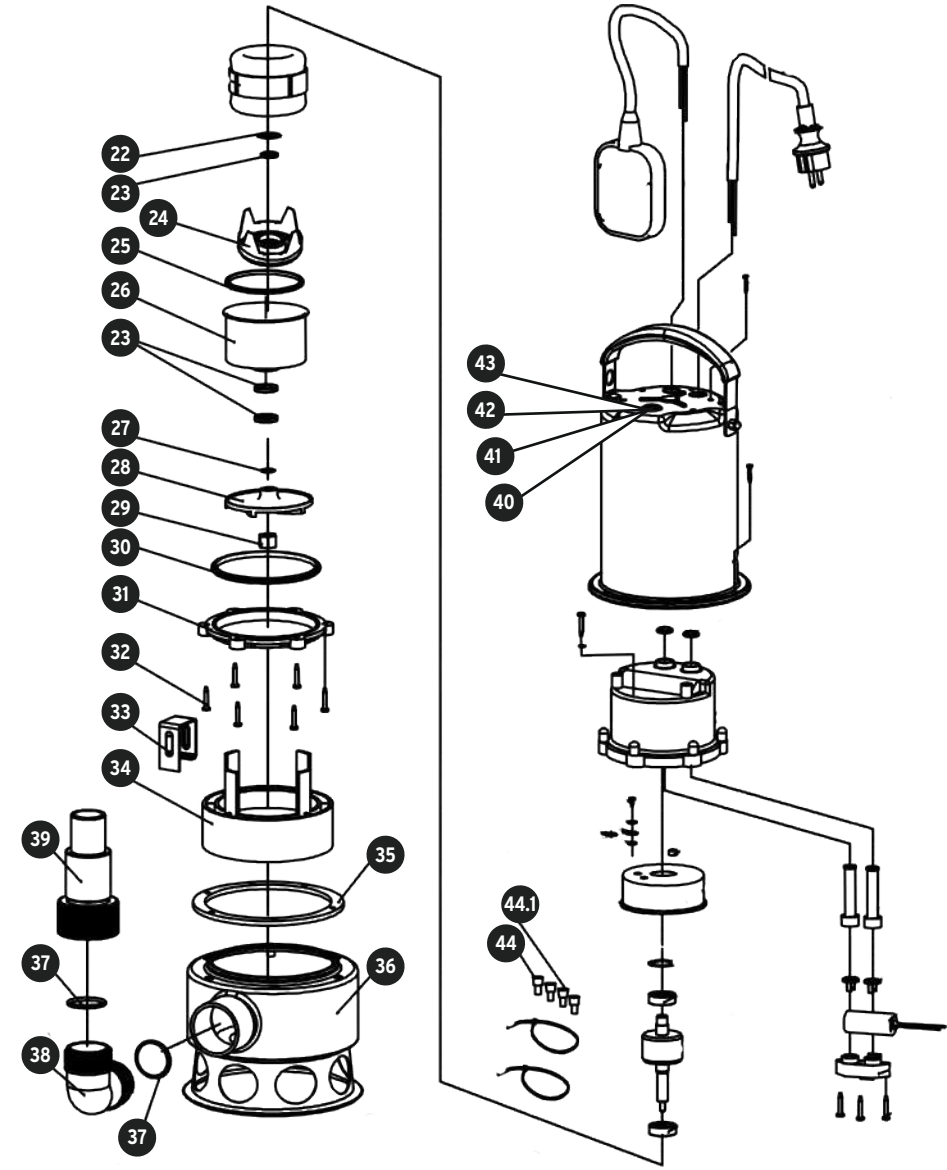

B

No.	Código	Clave	Descripción
22	919168	R22-BOS-1-1/2SM	Arandela
23	919169	R23-BOS-1-1/2SM	Sellador de hule
24	919172	R24-BOS-1-1/2SM	Inserto
25	919173	R25-BOS-1-1/2SM	Anillo O
26	919174	R26-BOS-1-1/2SM	Cubierta frontal
27	919175	R27-BOS-1-1/2SM	Arandela de ajuste
28	919177	R28-BOS-1-1/2SM	Impulsor
29	919178	R29-BOS-1-1/2SM	Tuerca
30	919179	R30-BOS-1-1/2SM	Anillo O
31	919180	R31-BOS-1-1/2SM	Tuerca de apriete
32	919181	R32-BOS-1-1/2SM	Tornillo
33	919182	R33-BOS-1-1/2SM	Enlace a tierra
34	919183	R34-BOS-1-1/2SM	Anillo de posición
35	919184	R35-BOS-1-1/2SM	Junta
36	919185	R36-BOS-1-1/2SM	Base
37	919186	R37-BOS-1-1/2SM	Anillo O
38	919187	R38-BOS-1-1/2SM	Adaptador
39	919188	R39-BOS-1-1/2SM	Conexión de salida
40	919189	R40-BOS-1-1/2SM	Salida de aire
41	919190	R41-BOS-1-1/2SM	Balín
42	919191	R42-BOS-1-1/2SM	Anillo O
43	919192	R43-BOS-1-1/2SM	Tuerca de salida de aire
44	919193	R44-BOS-1-1/2SM	Conector
44.1	919194	R44.1-BOS-1-1/2SM	Conector

B

Si tienes dudas, llama a la
Línea de Comunicación Directa

800-0187-873 Exclusivo
para México