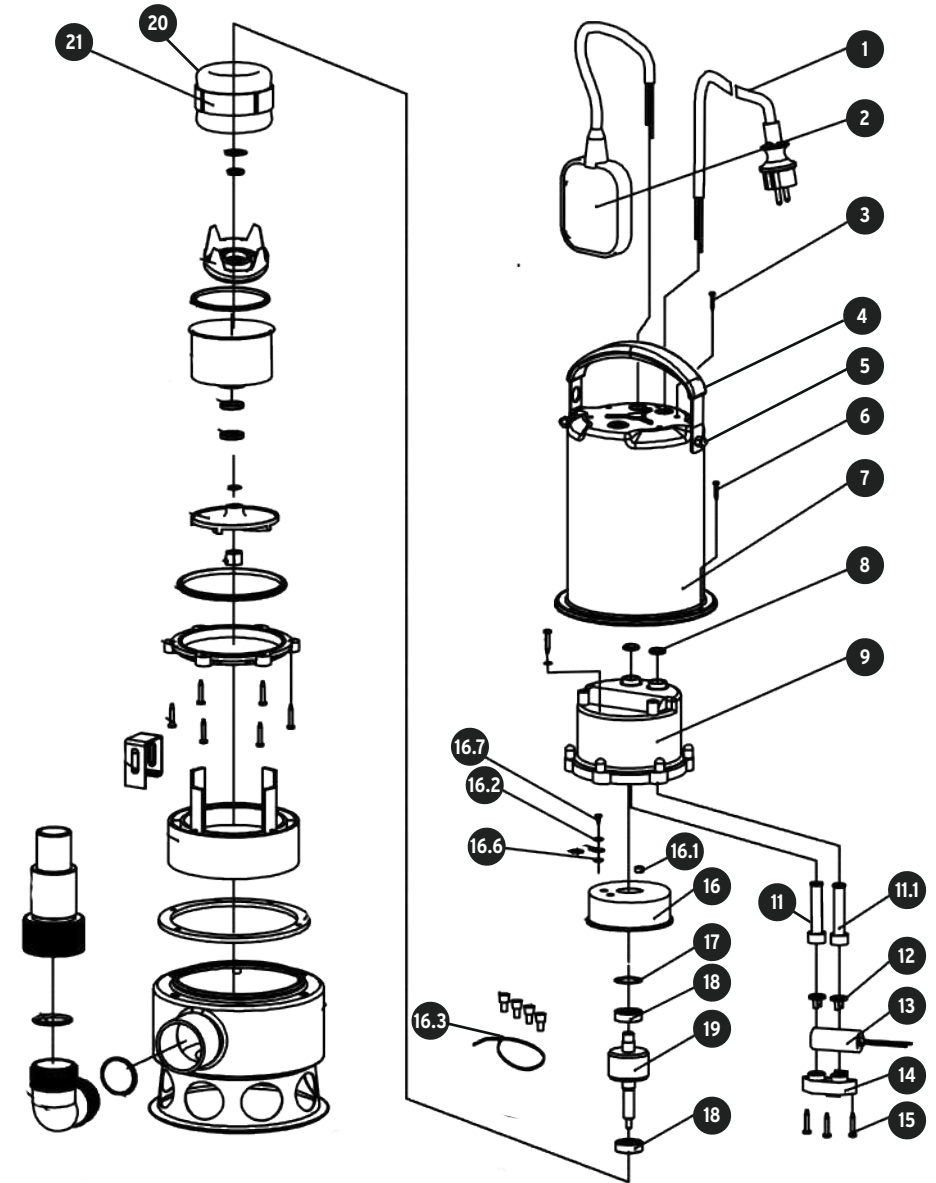

A

No.	Código	Clave	Descripción
1	919142	R1-BOS-1-1/2SM	Cable
2	919143	R2-BOS-1-1/2SM	Interruptor
3	919144	R3-BOS-1-1/2SM	Tornillo de tapa
4	919145	R4-BOS-1-1/2SM	Agarradera
5	919146	R5-BOS-1-1/2SM	Tuerca
6	919147	R6-BOS-1-1/2SM	Tornillo
7	919148	R7-BOS-1-1/2SM	Cuerpo de bomba
8	919149	R8-BOS-1-1/2SM	Anillo O
9	919150	R9-BOS-1-1/2SM	Cubierta trasera de la bomba
11	919151	R11-BOS-1-1/2SM	Protector de cable
11.1	919152	R11.1-BOS-1-1/2SM	Protector de cable
12	919153	R12-BOS-1-1/2SM	Opresor de cable
13	919154	R13-BOS-1-1/2SM	Capacitor 35 F
14	919155	R14-BOS-1-1/2SM	Bloqueo de cable
15	919156	R15-BOS-1-1/2SM	Tornillo
16	919157	R16-BOS-1-1/2SM	Cubierta trasera
16.1	919158	R16.1-BOS-1-1/2SM	Revestimiento de cable
16.2	919159	R16.2-BOS-1-1/2SM	Rondana de presión
16.3	919160	R16.3-BOS-1-1/2SM	Cable conexión a tierra
16.6	919161	R16.6-BOS-1-1/2SM	Arandela dentada
16.7	919162	R16.7-BOS-1-1/2SM	Tornillo
17	919163	R17-BOS-1-1/2SM	Arandela ondulada
18	919164	R18-BOS-1-1/2SM	Balero
19	919165	R19-BOS-1-1/2SM	Rotor
20	919166	R20-BOS-1-1/2SM	Campo
21	919167	R21-BOS-1-1/2SM	Seguro