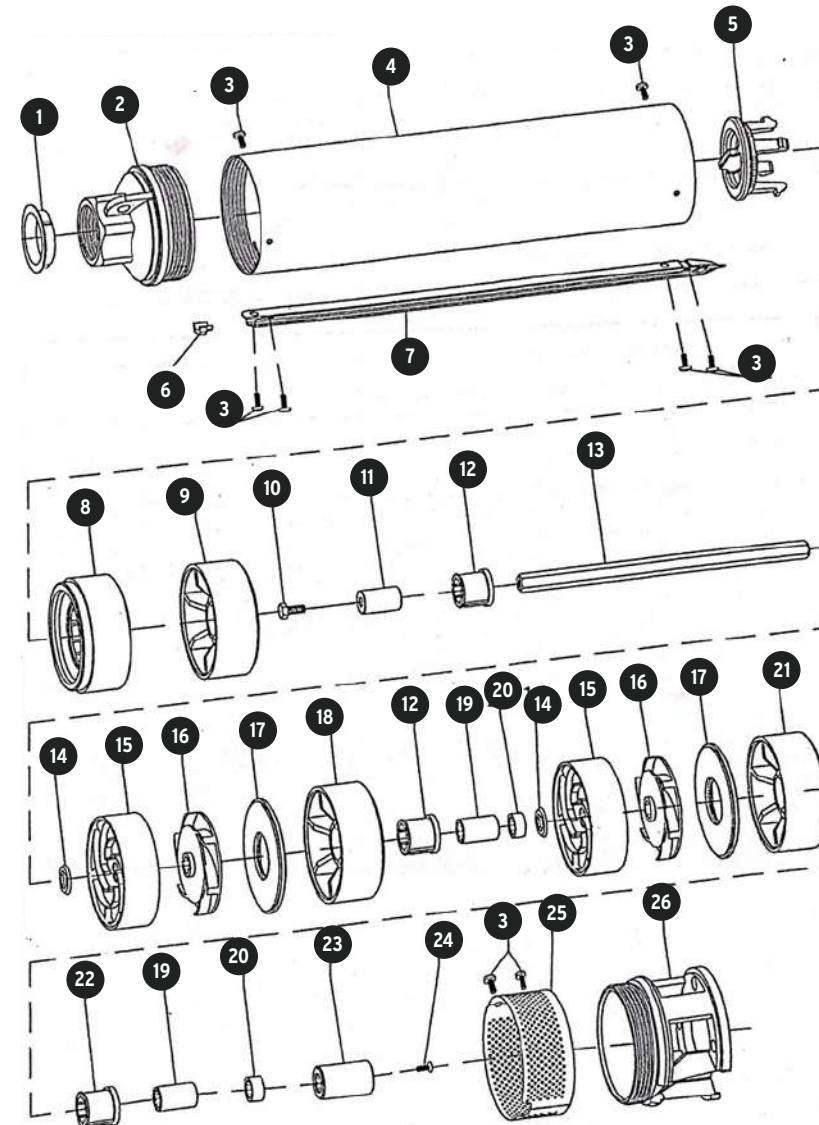

B

No.	Código	Clave	Descripción
1	939991	RB1-BOS-1LM2	Tapón protector
2	939992	RB2-BOS-1LM2	Tapa de salida
3	939993	RB3-BOS-1LM2	Tornillo M
4	939994	RB4-BOS-1LM2	Carcasa de bomba
5	939995	RB5-BOS-1LM2	Válvula de retención
6	939996	RB6-BOS-1LM2	Pasacable
7	939997	RB7-BOS-1LM2	Protector de cable
8	939998	RB8-BOS-1LM2	Base soporte
9	939999	RB9-BOS-1LM2	Soporte superior
10	940000	RB10-BOS-1LM2	Tornillo especial M
11	940001	RB11-BOS-1LM2	Manga de eje superior
12	940002	RB12-BOS-1LM2	Buje
13	940003	RB13-BOS-1LM2	Eje
14	940004	RB14-BOS-1LM2	Arandela
15	940005	RB15-BOS-1LM2	Difusor
16	940006	RB16-BOS-1LM2	Impulsor
17	940007	RB17-BOS-1LM2	Tapa de difusor
19	940008	RB19-BOS-1LM2	Acoplamiento
20	940009	RB20-BOS-1LM2	Arandela
21	940010	RB21-BOS-1LM2	Soporte inferior
22	940011	RB22-BOS-1LM2	Capuchon inferior
23	940012	RB23-BOS-1LM2	Acoplamiento del eje
24	940013	RB24-BOS-1LM2	Tornillo M
25	940014	RB25-BOS-1LM2	Regilla
26	940015	RB26-BOS-1LM2	Base conector

B