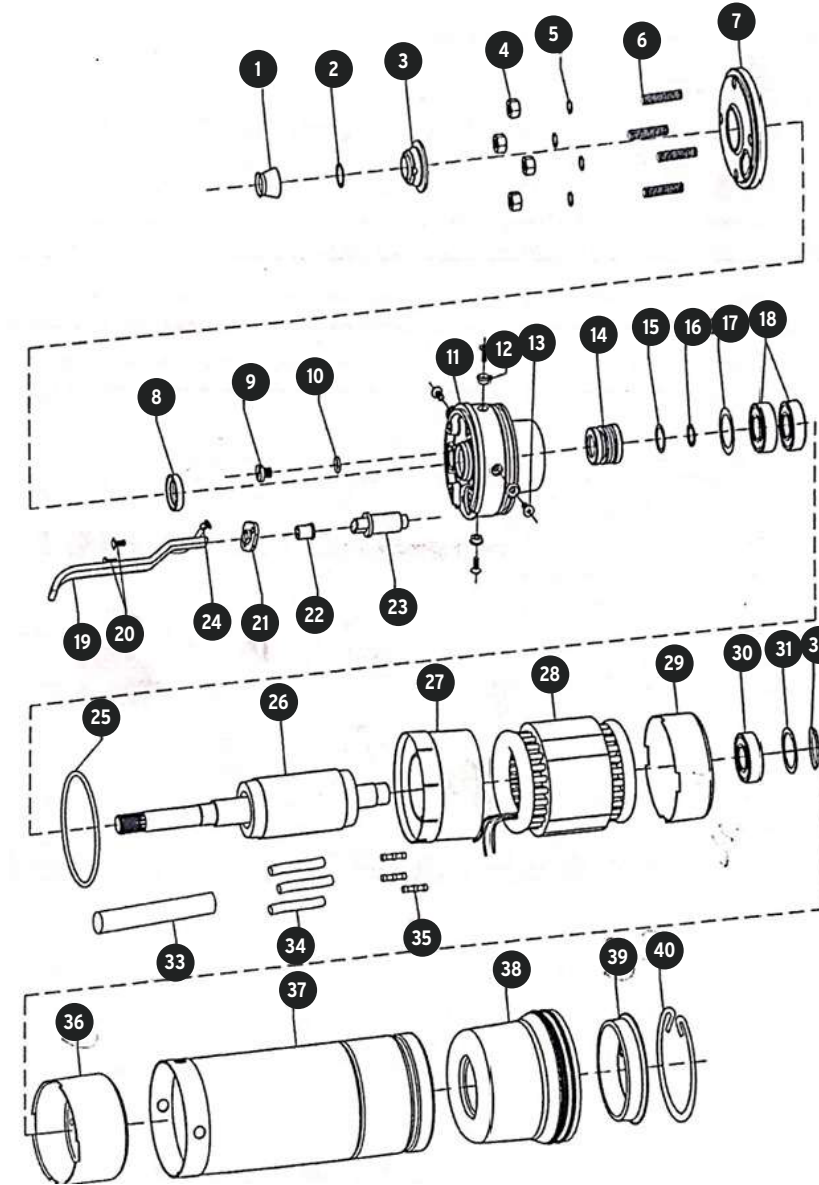

A

No.	Código	Clave	Descripción
1	939957	R1-BOS-1LM2	Cubierta
2	939958	R2-BOS-1LM2	Junta
3	939959	R3-BOS-1LM2	Cubre polvo
4	939960	R4-BOS-1LM2	Tuerca
5	939961	R5-BOS-1LM2	Arandela de presión
6	939962	R6-BOS-1LM2	Tornillo sin fin
7	939963	R7-BOS-1LM2	Cubierta superior
8	939964	R8-BOS-1LM2	Retén
9	939965	R9-BOS-1LM2	Tornillo de llenado aceite
10	939966	R10-BOS-1LM2	Sello
11	939967	R11-BOS-1LM2	Tapa superior
12	939968	R12-BOS-1LM2	Tuerca de fijación
13	939969	R13-BOS-1LM2	Tornillo
14	939970	R14-BOS-1LM2	Sello mecanico
15	939971	R15-BOS-1LM2	Arandela plana
16	939972	R16-BOS-1LM2	Arandela plana
17	939973	R17-BOS-1LM2	Arandela ondulada
18	939974	R18-BOS-1LM2	Balero
19	939975	R19-BOS-1LM2	Ensamble de cable de alimen.
25	939976	R25-BOS-1LM2	Sello
26	939977	R26-BOS-1LM2	Rotor
27	939978	R27-BOS-1LM2	Cubierta superior
28	939979	R28-BOS-1LM2	Campo 2 HP
29	939980	R29-BOS-1LM2	Cubierta inferior
30	939981	R30-BOS-1LM2	Balero
32	939982	R31-BOS-1LM2	Tapa
33	939983	R33-BOS-1LM2	Tubo
34	939984	R34-BOS-1LM2	Termofit
35	939985	R35-BOS-1LM2	Protector térmico
36	939986	R36-BOS-1LM2	Soporte inferior
37	939987	R37-BOS-1LM2	Carcasa de motor
38	939988	R38-BOS-1LM2	Bolsa para aceite
39	939989	R39-BOS-1LM2	Tapa inferior
40	939990	R40-BOS-1LM2	Anillo de retención