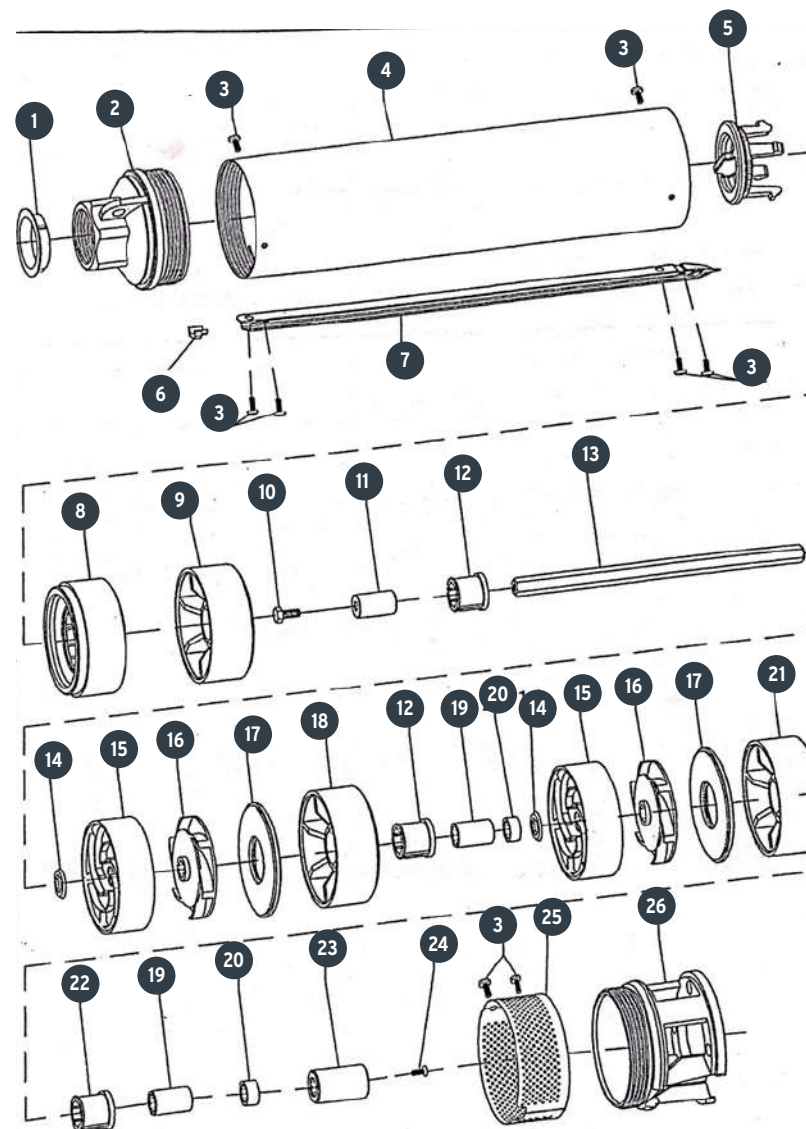

B

No.	Código	Clave	Descripción
1	939991	RB1-BOS-1LM2	Tapón protector
2	939992	RB2-BOS-1LM2	Tapa de salida
3	939993	RB3-BOS-1LM2	Tornillo M
4	939994	RB4-BOS-1LM2	Carcasa de bomba
5	939995	RB5-BOS-1LM2	Válvula de retención
6	939996	RB6-BOS-1LM2	Pasacable
7	939997	RB7-BOS-1LM2	Protector de cable
8	939998	RB8-BOS-1LM2	Base soporte
9	939999	RB9-BOS-1LM2	Soporte superior
10	940000	RB10-BOS-1LM2	Tornillo especial M
11	940001	RB11-BOS-1LM2	Manga de eje superior
12	940002	RB12-BOS-1LM2	Buje <tr> <td>13</td> <td>940003</td> <td>RB13-BOS-1LM2</td> <td>Eje</td> </tr> <tr> <td>14</td> <td>940004</td> <td>RB14-BOS-1LM2</td> <td>Arandela</td> </tr> <tr> <td>15</td> <td>940005</td> <td>RB15-BOS-1LM2</td> <td>Difusor</td> </tr> <tr> <td>16</td> <td>940006</td> <td>RB16-BOS-1LM2</td> <td>Impulsor</td> </tr> <tr> <td>17</td> <td>940007</td> <td>RB17-BOS-1LM2</td> <td>Tapa de difusor</td> </tr> <tr> <td>19</td> <td>940008</td> <td>RB19-BOS-1LM2</td> <td>Acoplamiento</td> </tr> <tr> <td>20</td> <td>940009</td> <td>RB20-BOS-1LM2</td> <td>Arandela</td> </tr> <tr> <td>21</td> <td>940010</td> <td>RB21-BOS-1LM2</td> <td>Soporte inferior</td> </tr> <tr> <td>22</td> <td>940011</td> <td>RB22-BOS-1LM2</td> <td>Capuchon inferior</td> </tr> <tr> <td>23</td> <td>940012</td> <td>RB23-BOS-1LM2</td> <td>Acoplamiento del eje</td> </tr> <tr> <td>24</td> <td>940013</td> <td>RB24-BOS-1LM2</td> <td>Tornillo M</td> </tr> <tr> <td>25</td> <td>940014</td> <td>RB25-BOS-1LM2</td> <td>Regilla</td> </tr> <tr> <td>26</td> <td>940015</td> <td>RB26-BOS-1LM2</td> <td>Base conector</td> </tr>
13	940003	RB13-BOS-1LM2	Eje
14	940004	RB14-BOS-1LM2	Arandela
15	940005	RB15-BOS-1LM2	Difusor
16	940006	RB16-BOS-1LM2	Impulsor
17	940007	RB17-BOS-1LM2	Tapa de difusor
19	940008	RB19-BOS-1LM2	Acoplamiento
20	940009	RB20-BOS-1LM2	Arandela
21	940010	RB21-BOS-1LM2	Soporte inferior
22	940011	RB22-BOS-1LM2	Capuchon inferior
23	940012	RB23-BOS-1LM2	Acoplamiento del eje
24	940013	RB24-BOS-1LM2	Tornillo M
25	940014	RB25-BOS-1LM2	Regilla
26	940015	RB26-BOS-1LM2	Base conector

B