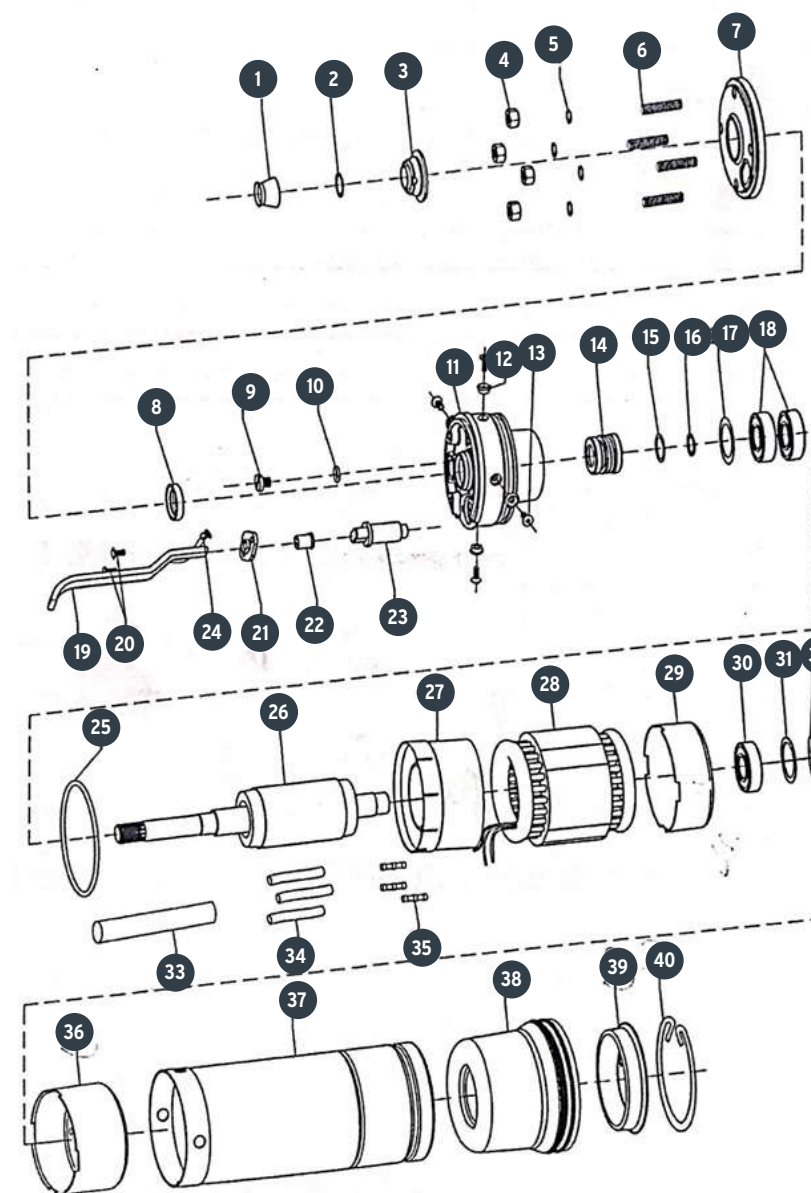

A

No.	Código	Clave	Descripción
1	939957	R1-BOS-1LM2	Cubierta
2	939958	R2-BOS-1LM2	Junta
3	939959	R3-BOS-1LM2	Cubre polvo
4	939960	R4-BOS-1LM2	Tuerca
5	939961	R5-BOS-1LM2	Arandela de presión
6	939962	R6-BOS-1LM2	Tornillo sin fin
7	939963	R7-BOS-1LM2	Cubierta superior
8	939964	R8-BOS-1LM2	Retén
9	939965	R9-BOS-1LM2	Tornillo de llenado aceite
10	939966	R10-BOS-1LM2	Sello
11	939967	R11-BOS-1LM2	Tapa superior
12	939968	R12-BOS-1LM2	Tuerca de fijación
13	939969	R13-BOS-1LM2	Tornillo
14	939970	R14-BOS-1LM2	Sello mecanico
15	939971	R15-BOS-1LM2	Arandela plana
16	939972	R16-BOS-1LM2	Arandela plana
17	939973	R17-BOS-1LM2	Arandela ondulada
18	939974	R18-BOS-1LM2	Balero
19	939975	R19-BOS-1LM2	Ensamble de cable de alimen.
25	939976	R25-BOS-1LM2	Sello
26	939977	R26-BOS-1LM2	Rotor
27	939978	R27-BOS-1LM2	Cubierta superior
28	939979	R28-BOS-1LM2	Campo 2 HP
29	939980	R29-BOS-1LM2	Cubierta inferior
30	939981	R30-BOS-1LM2	Balero
32	939982	R31-BOS-1LM2	Tapa
33	939983	R33-BOS-1LM2	Tubo
34	939984	R34-BOS-1LM2	Termofit
35	939985	R35-BOS-1LM2	Protector térmico
36	939986	R36-BOS-1LM2	Soporte inferior
37	939987	R37-BOS-1LM2	Carcasa de motor
38	939988	R38-BOS-1LM2	Bolsa para aceite
39	939989	R39-BOS-1LM2	Tapa inferior
40	939990	R40-BOS-1LM2	Anillo de retención