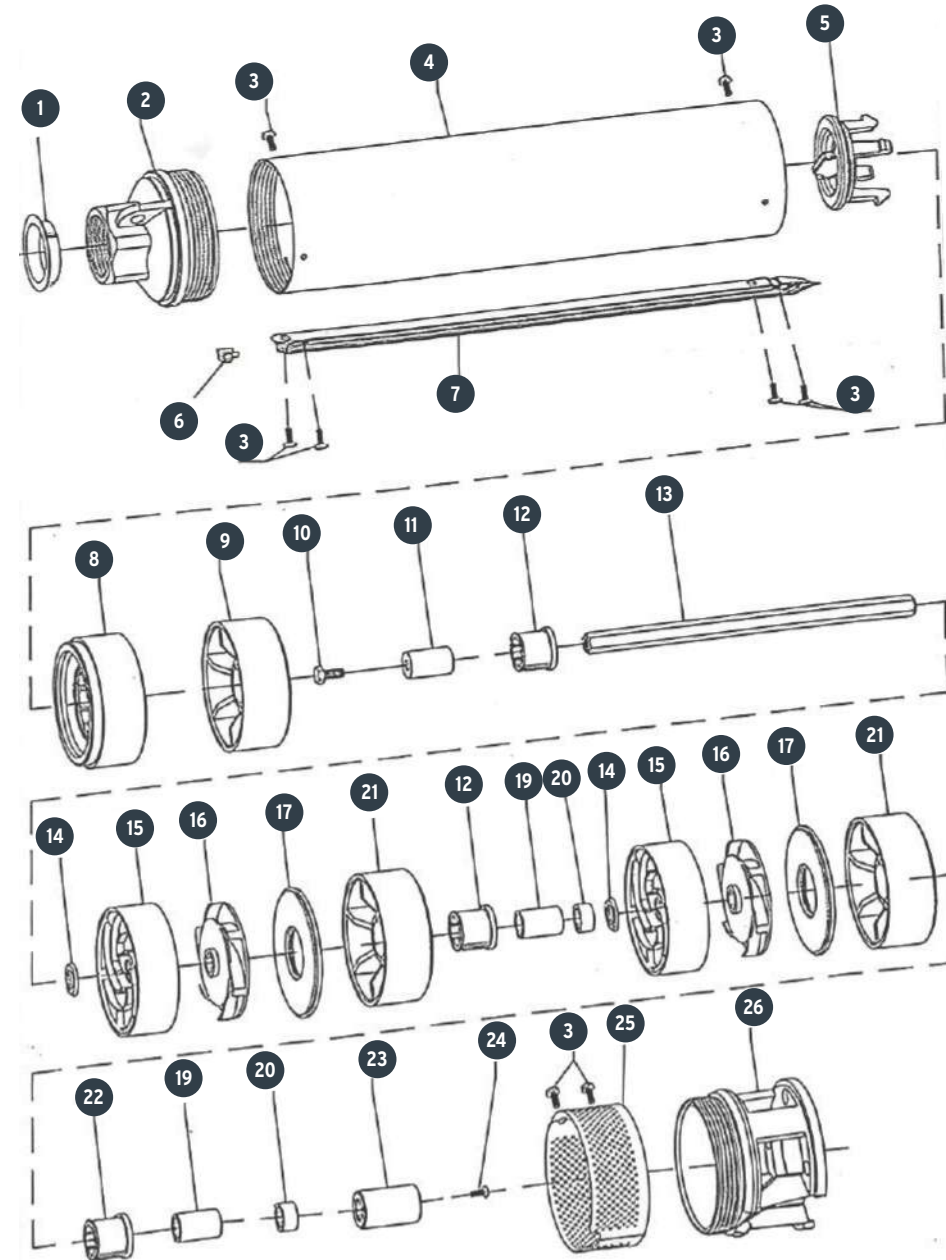

B

No.	Código	Clave	Descripción
1	940429	RB1-BOS-1-1/2LM2	Tapon Protector
2	940430	RB2-BOS-1-1/2LM2	Tapa de Salida
3	940431	RB3-BOS-1-1/2LM2	Tornillo M
4	940432	RB4-BOS-1-1/2LM2	Carcasa de Bomba
5	940433	RB5-BOS-1-1/2LM2	Válvula de Retención
6	940434	RB6-BOS-1-1/2LM2	Pasacable
7	940435	RB7-BOS-1-1/2LM2	Protector de Cable
8	940436	RB8-BOS-1-1/2LM2	Base Soporte
9	940437	RB9-BOS-1-1/2LM2	Soporte Superior
10	940438	RB10-BOS-1-1/2LM2	Tornillo Especial M
11	940439	RB11-BOS-1-1/2LM2	Manga de Eje superior
12	940440	RB12-BOS-1-1/2LM2	Buje
13	940441	RB13-BOS-1-1/2LM2	Eje
14	940442	RB14-BOS-1-1/2LM2	Arandela
15	940443	RB15-BOS-1-1/2LM2	Difusor
16	940444	RB16-BOS-1-1/2LM2	Impulsor
17	940445	RB17-BOS-1-1/2LM2	Tapa de Difusor
18	ACC		Plato de Flujo
19	940446	RB19-BOS-1-1/2LM2	Acoplamiento
20	940447	RB20-BOS-1-1/2LM2	Arandela
21	940448	RB21-BOS-1-1/2LM2	Soporte Inferior
22	940449	RB22-BOS-1-1/2LM2	Capuchon Inferior
23	940450	RB23-BOS-1-1/2LM2	Acoplamiento del eje
24	940451	RB24-BOS-1-1/2LM2	Tornillo M
25	940452	RB25-BOS-1-1/2LM2	Regilla
26	940453	RB26-BOS-1-1/2LM2	Base de Conector

Bomba

B