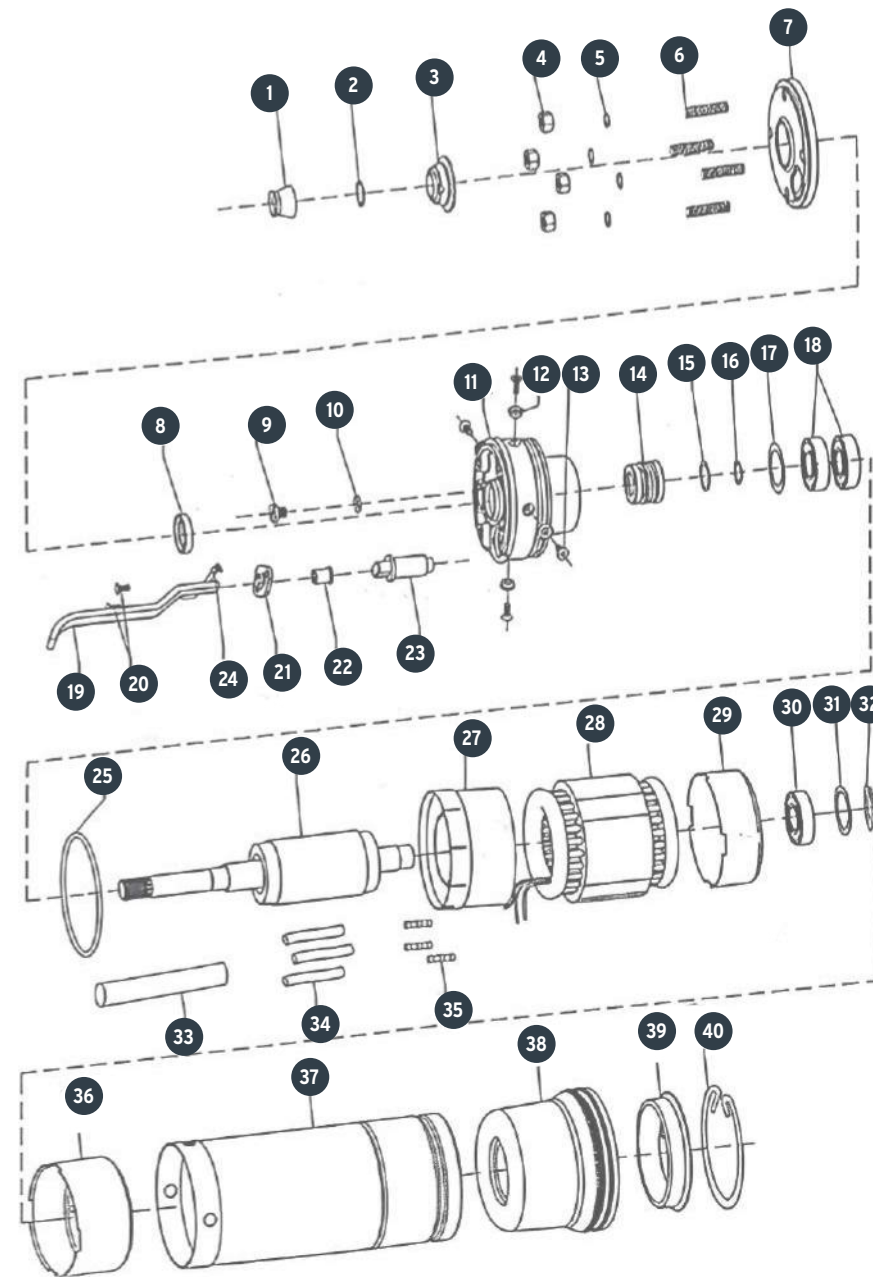

A

No.	Código	Clave	Descripción
1	940396	R1 BOS-1-1/2LM2	Cubierta
2	940397	R2 BOS-1-1/2LM2	Junta
3	940398	R3 BOS-1-1/2LM2	Cubre Polvo
4	940399	R4 BOS-1-1/2LM2	Tuerca
5	940400	R5 BOS-1-1/2LM2	Arandela de Presión
6	940401	R6 BOS-1-1/2LM2	Tornillo Sin Fin
7	940402	R7 BOS-1-1/2LM2	Cubierta Superior
8	940403	R8 BOS-1-1/2LM2	Reten
9	940404	R9 BOS-1-1/2LM2	Tornillo de Llenado Aceite
10	940405	R10 BOS-1-1/2LM2	Sello
11	940406	R11 BOS-1-1/2LM2	Tapa Superior
12	940407	R12 BOS-1-1/2LM2	Tuerca de fijación
13	940408	R13 BOS-1-1/2LM2	Tornillo
14	940409	R14 BOS-1-1/2LM2	Sello Mecanico
15	940410	R15 BOS-1-1/2LM2	Arandela Plana
16	940411	R16 BOS-1-1/2LM2	Arandela Plana
17	940412	R17 BOS-1-1/2LM2	Arandela Ondulada
18	940413	R18 BOS-1-1/2LM2	Balero
19	940414	R19 BOS-1-1/2LM2	Ensamble de cable de alimentación
25	940415	R25 BOS-1-1/2LM2	Sello
26	940416	R26 BOS-1-1/2LM2	Rotor
27	940417	R27 BOS-1-1/2LM2	Cubierta Superior
28	940418	R28 BOS-1-1/2LM2	Campo 2 HP
29	940419	R29 BOS-1-1/2LM2	Cubierta Inferior
30	940420	R30 BOS-1-1/2LM2	Balero
32	940421	R32 BOS-1-1/2LM2	Tapa
33	940422	R33 BOS-1-1/2LM2	Tubo
34	940423	R34 BOS-1-1/2LM2	Termofit
35	940424	R35 BOS-1-1/2LM2	Protector Termico
36	940425	R36 BOS-1-1/2LM2	Soporte Inferior
37	940426	R37 BOS-1-1/2LM2	Carcasa de Motor
38	940427	R38 BOS-1-1/2LM2	Bolsa para Aceite
39	940428	R39 BOS-1-1/2LM2	Tapa Inferior
40	940429	R40 BOS-1-1/2LM2	Anillo de retención