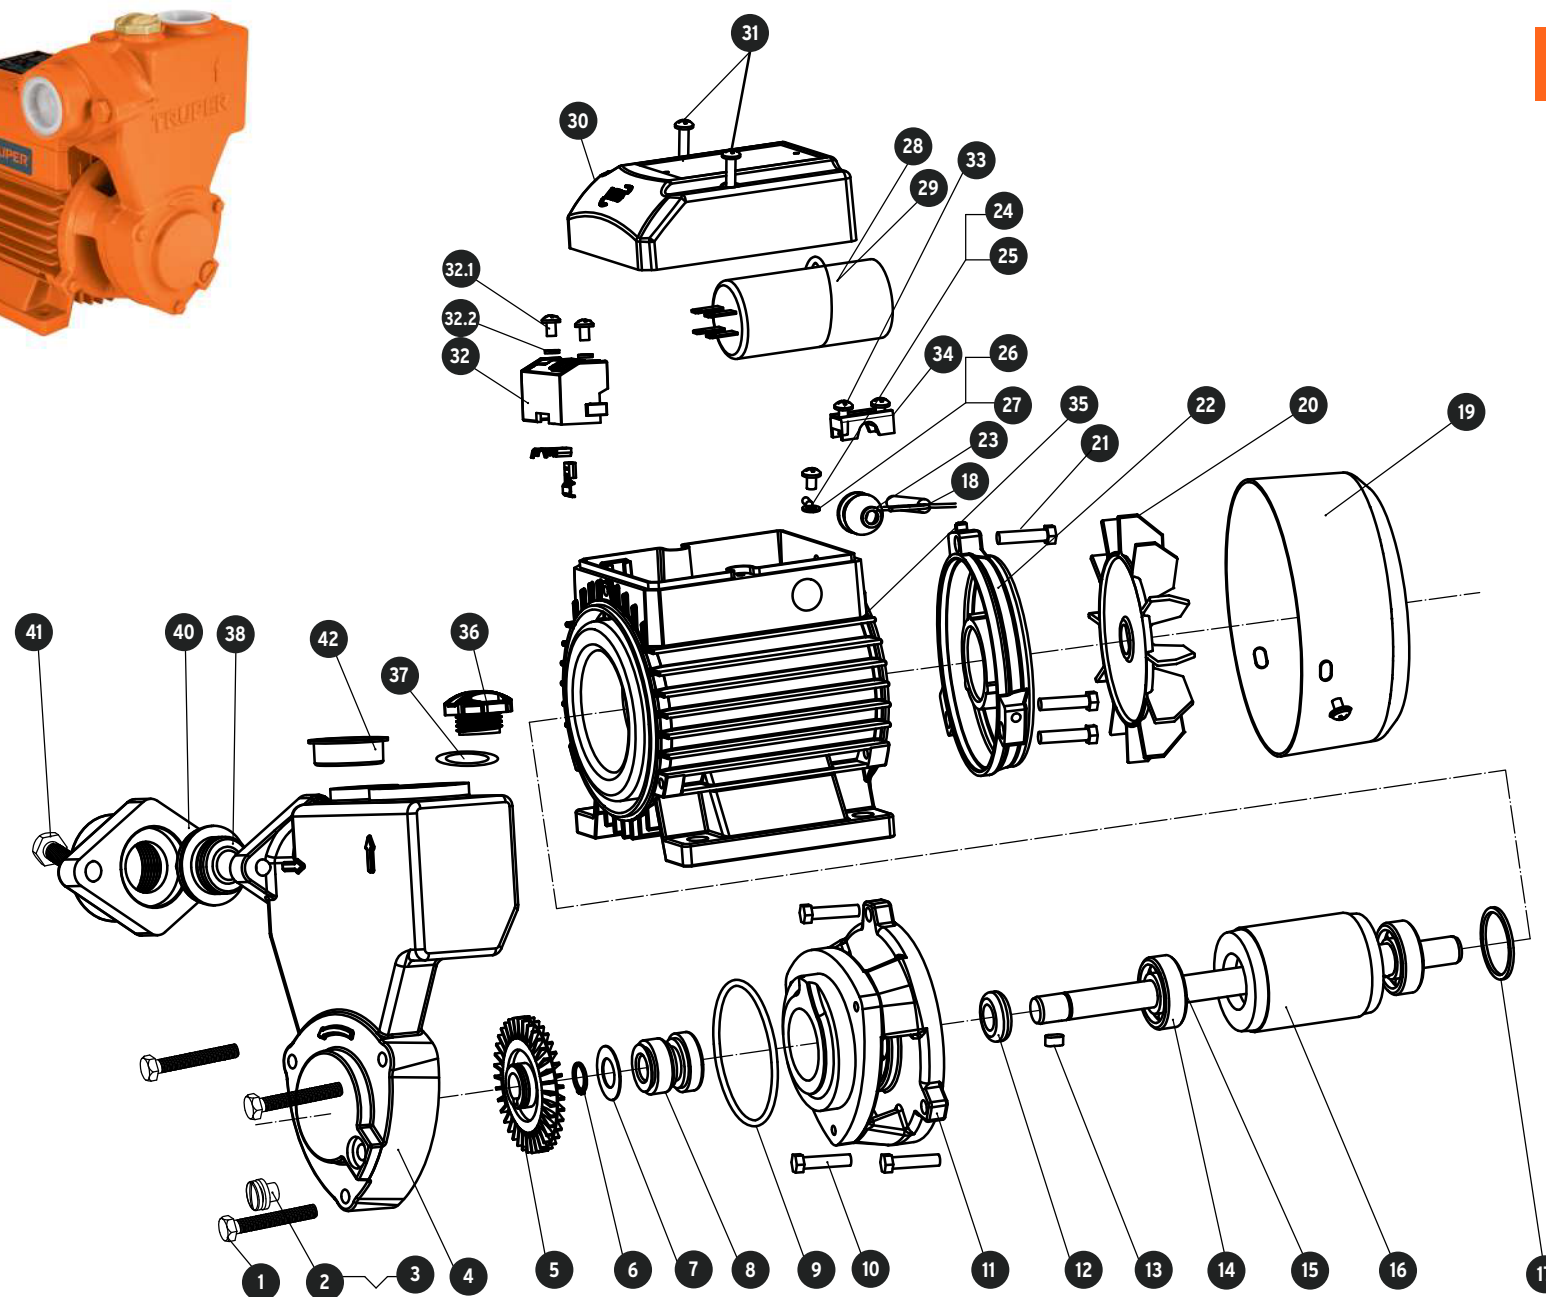

A

A

No.	Código	Clave	Descripción
1	942551	R1-BOPA-1/2	Tornillo M5x35
2	942552	R2-BOPA-1/2	Tornillo M8x8
3	942553	R3-BOPA-1/2	Sello 13x8x2.5
4	942554	R4-BOPA-1/2	Cuerpo de bomba
5	942555	R5-BOPA-1/2	Impulsor
6	942556	R6-BOPA-1/2	Seguro 12
7	942557	R7-BOPA-1/2	Arandela 12
8	942558	R8-BOPA-1/2	Sello mecánico
9	942559	R9-BOPA-1/2	Sello 58x2.65
10	942560	R10-BOPA-1/2	Tornillo M5x20
11	942561	R11-BOPA-1/2	Soporte de bomba
12	942562	R12-BOPA-1/2	Sello Ø12
13	942563	R13-BOPA-1/2	Cuñero A4x10
14	942564	R14-BOPA-1/2	Balero de bolas 6201
15	942565	R15-BOPA-1/2	Seguro C Ø12
16	942566	R16-BOPA-1/2	Rotor
17	942567	R17-BOPA-1/2	Arandela ondulada D32
18	942568	R18-BOPA-1/2	Arnés eléctrico
19	942569	R19-BOPA-1/2	Tapa de ventilador
20	942570	R20-BOPA-1/2	Aspas de ventilador
21	942571	R21-BOPA-1/2	Tornillo M5x18
22	942572	R22-BOPA-1/2	Cubierta trasera
23	942573	R23-BOPA-1/2	Opresor de cable con tuerca
24	942574	R24-BOPA-1/2	Tornillo M4x6
25	942575	R25-BOPA-1/2	Terminal de ojillo 4.2
26	942576	R26-BOPA-1/2	Arandela de seguridad Ø4
27	942577	R27-BOPA-1/2	Arandela de seguridad Ø4
28	942578	R28-BOPA-1/2	Capacitor 20F
29	942579	R29-BOPA-1/2	Sello 30x2.65
30	942580	R30-BOPA-1/2	Tapa de conexiones
31	942581	R31-BOPA-1/2	Tornillo M4x35
32	942582	R32-BOPA-1/2	Tableta de conexiones
32.1	942583	R32.1-BOPA-1/2	Tornillo M4x8
32.2	942584	R32.2-BOPA-1/2	Arandela 4
33	942585	R33-BOPA-1/2	Tornillo M4x12
34	942586	R34-BOPA-1/2	Opresor
35	942587	R35-BOPA-1/2	Campo con carcasa
36	942588	R36-BOPA-1/2	Tapón de llenado
37	942589	R37-BOPA-1/2	Sello 18x3.55
38	942590	R38-BOPA-1/2	Válvula check
40	942591	R40-BOPA-1/2	Conexión universal
41	942592	R41-BOPA-1/2	Tornillo M8x25
42	9425935	R42-BOPA-1/2	Tapón de protección