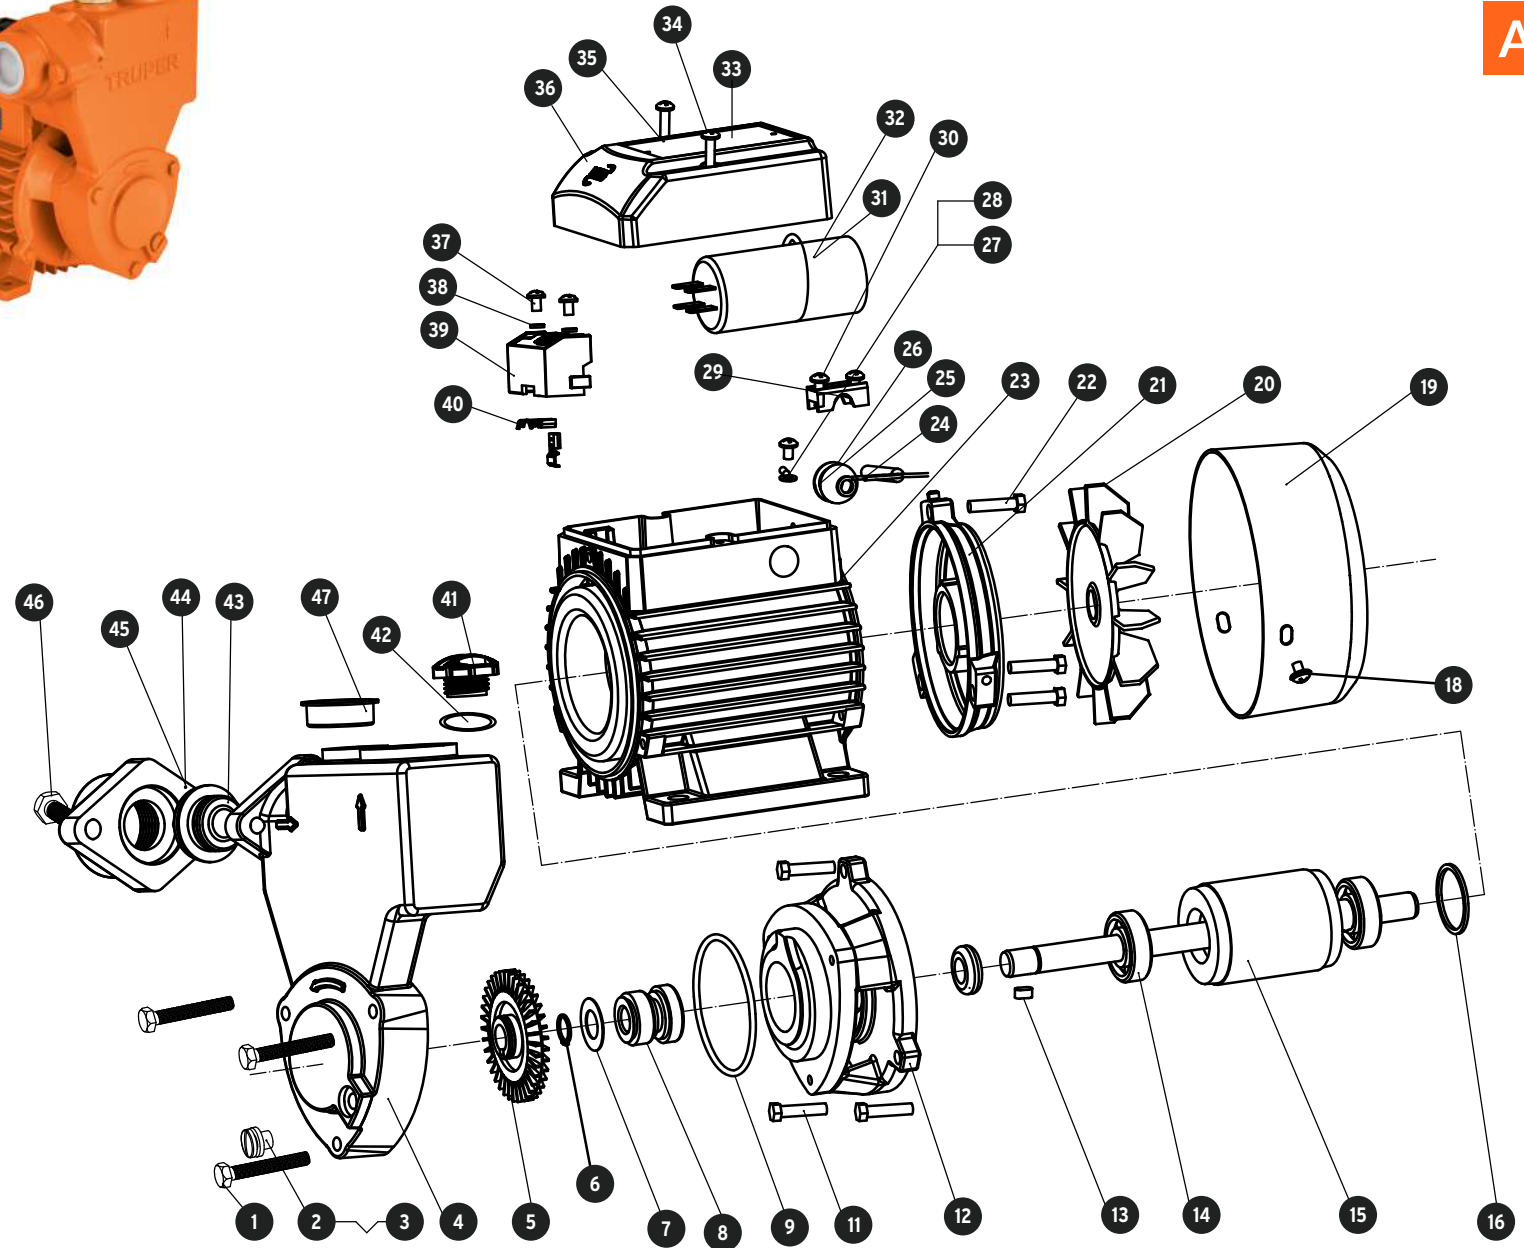

A

A

No.	Código	Clave	Descripción
1	942594	R1-BOPA-3/4	Tornillo M6x40
2	942595	R2-BOPA-3/4	Tornillo M8x8
3	942596	R3-BOPA-3/4	Sello 13x8x2.5
4	942597	R4-BOPA-3/4	Cuerpo de bomba
5	942598	R5-BOPA-3/4	Impulsor
6	942599	R6-BOPA-3/4	Seguro 12
7	942600	R7-BOPA-3/4	Arandela Ø12
8	942601	R8-BOPA-3/4	Sello mecánico
9	942602	R9-BOPA-3/4	Sello 68.x3.1
11	942603	R11-BOPA-3/4	Tornillo M5x18
12	942604	R12-BOPA-3/4	Soporte de bomba
13	942605	R13-BOPA-3/4	Cuñero A4x10
14	942606	R14-BOPA-3/4	Balero de bolas 6202
15	942607	R15-BOPA-3/4	Rotor
16	942608	R16-BOPA-3/4	Arandela ondulada D35
17	942609	R17-BOPA-3/4	Arnés eléctrico
18	942610	R18-BOPA-3/4	Tapa de ventilador
19	942611	R19-BOPA-3/4	Aspas de ventilador
20	942612	R20-BOPA-3/4	Tornillo M5x22
21	942613	R21-BOPA-3/4	Cubierta trasera
22	942614	R22-BOPA-3/4	Opresor de cable con tuerca
23	942615	R23-BOPA-3/4	Tornillo M4x6
24	942616	R24-BOPA-3/4	Terminal de ojillo 4.2
25	942617	R25-BOPA-3/4	Arandela de presión Ø4
26	942618	R26-BOPA-3/4	Arandela de seguridad Ø4
27	942619	R27-BOPA-3/4	Tornillo M4x12
28	942620	R28-BOPA-3/4	Opresor de cable
29	942621	R29-BOPA-3/4	Capacitor 35F
30	942622	R30-BOPA-3/4	Sello 38x2.65
31	942623	R31-BOPA-3/4	Tapa de conexiones
32	942624	R32-BOPA-3/4	Tornillo M4x35
33	942625	R33-BOPA-3/4	Tableta de conexiones
33.1	942626	R33.1-BOPA-3/4	Tornillo M4x8
33.2	942627	R33.2-BOPA-3/4	Arandela 4
34	942628	R34-BOPA-3/4	Campo con carcasa
35	942629	R35-BOPA-3/4	Tapón de llenado
36	942630	R36-BOPA-3/4	Sello 18x3.55
37	942631	R37-BOPA-3/4	Válvula check
39	942632	R39-BOPA-3/4	Conexión universal
40	942633	R40-BOPA-3/4	Tornillo M8x25
41	942634	R41-BOPA-3/4	Tapón de protección