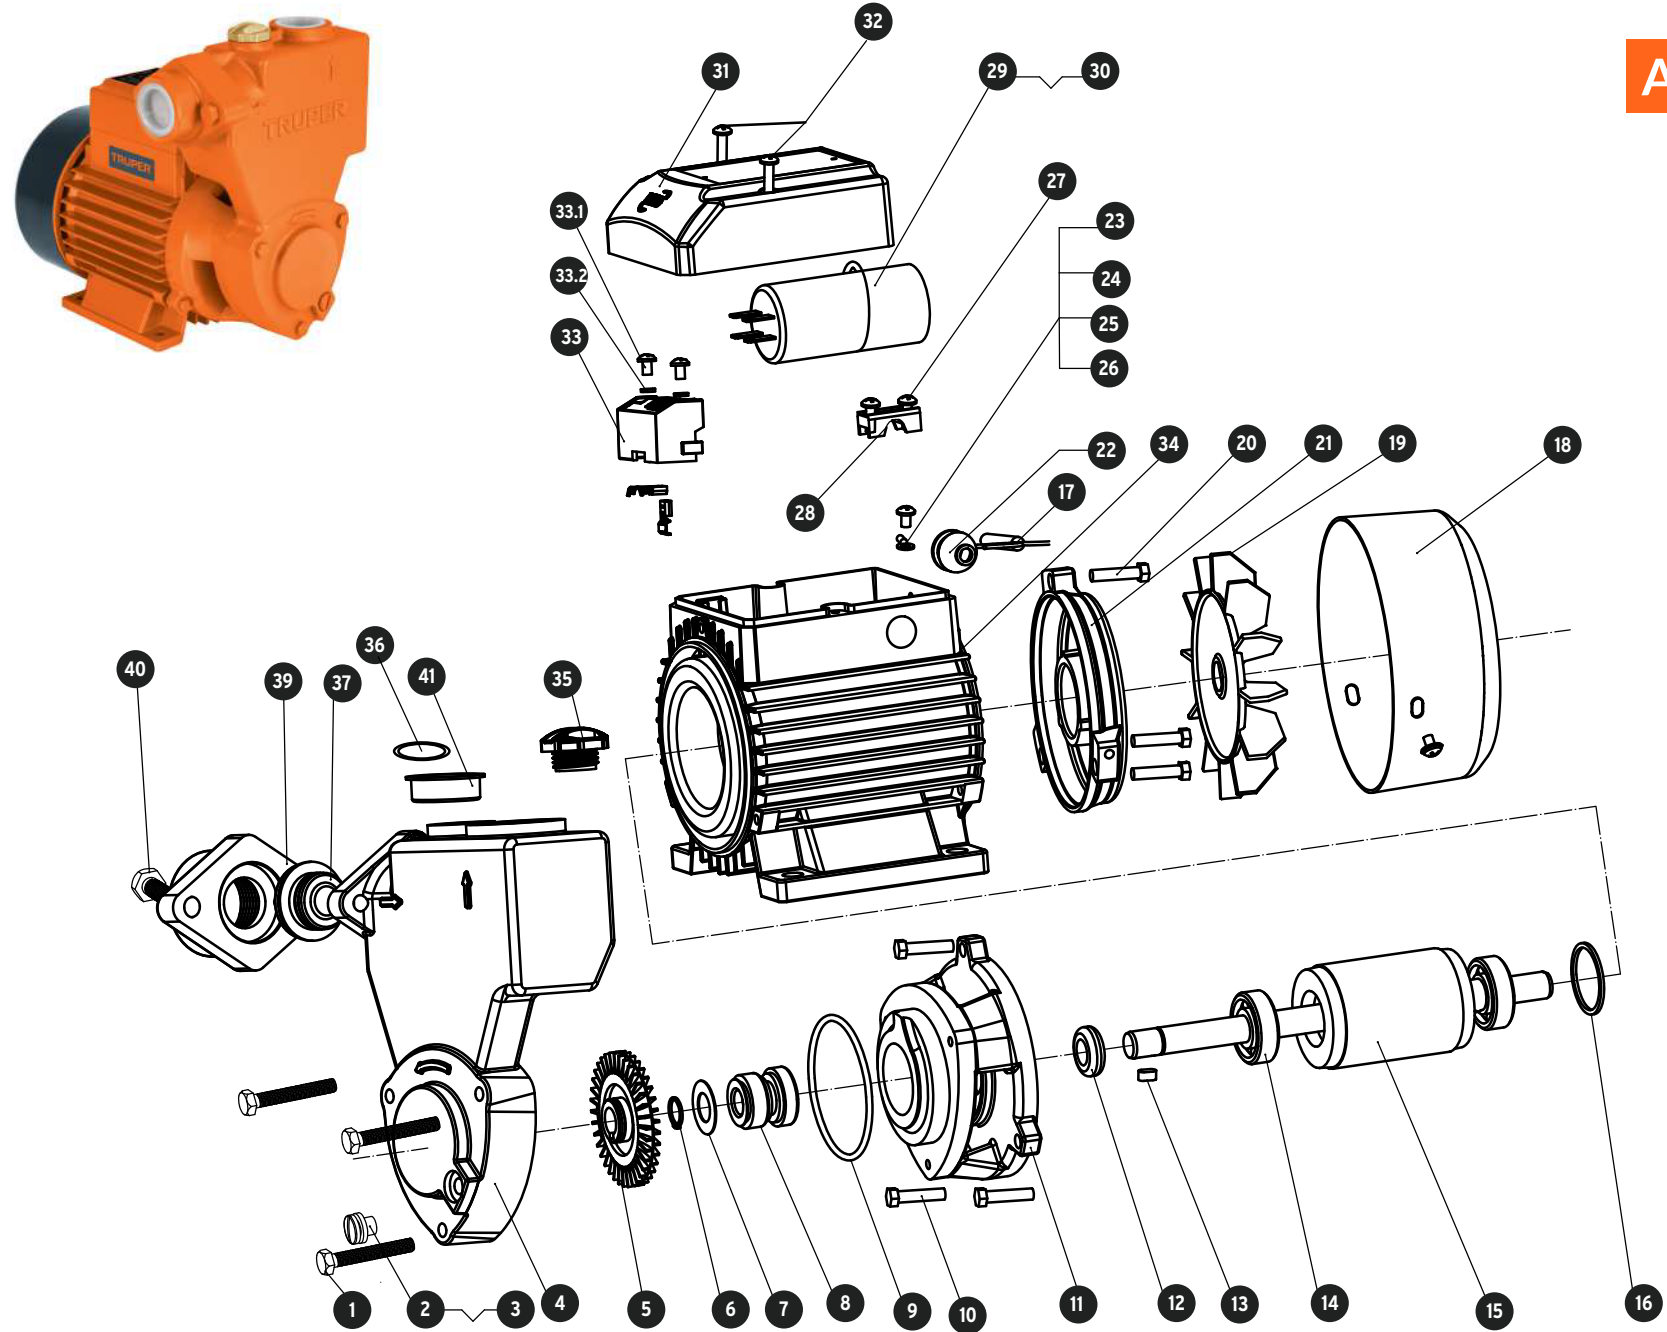

A

A

No.	Código	Clave	Descripción
1	942635	R1-BOPA-1	Tornillo M6x40
2	942636	R2-BOPA-1	Tornillo M8x8
3	942637	R3-BOPA-1	Sello 13x8x2.5
4	942638	R4-BOPA-1	Cuerpo de bomba
5	942639	R5-BOPA-1	Impulsor
6	942640	R6-BOPA-1	Seguro C12
7	942641	R7-BOPA-1	Arandela Ø12
8	942642	R8-BOPA-1	Sello mecánico
9	942643	R9-BOPA-1	Sello 73.8x3.1
10	942644	R10-BOPA-1	Tornillo M5x18
11	942645	R11-BOPA-1	Soporte de bomba
12	942646	R12-BOPA-1	Sello Ø74
13	942647	R13-BOPA-1	Cuñero A4x10
14	942648	R14-BOPA-1	Balero de bolas 6202
15	942649	R15-BOPA-1	Rotor
16	942650	R16-BOPA-1	Arandela ondulada D35
17	942651	R17-BOPA-1	Arnés eléctrico
18	942652	R18-BOPA-1	Tapa ventilador
19	942653	R19-BOPA-1	Aspas de ventilador
20	942654	R20-BOPA-1	Tornillo M5x22
21	942655	R21-BOPA-1	Cubierta trasera
22	942656	R22-BOPA-1	Opresor de cable con tuerca
23	942657	R23-BOPA-1	Tornillo M4x6
24	942658	R24-BOPA-1	Terminal de ojillo 4.2
25	942659	R25-BOPA-1	Arandela de presión Ø4
26	942660	R26-BOPA-1	Arandela de seguridad Ø4
27	942661	R27-BOPA-1	Tornillo M4x12
28	942662	R28-BOPA-1	Opresor de cable
29	942663	R29-BOPA-1	Capacitor 40F
30	942664	R30-BOPA-1	Sello 38x2.65
31	942665	R31-BOPA-1	Tapa de conexiones
32	942666	R32-BOPA-1	Tornillo M4x35
33	942667	R33-BOPA-1	Tableta de conexiones
33.1	942668	R33.1-BOPA-1	Tornillo M4x8
33.2	942669	R33.2-BOPA-1	Arandela 4
34	942670	R34-BOPA-1	Campo con carcasa
35	942671	R35-BOPA-1	Tapón de llenado
36	942672	R36-BOPA-1	Sello 18x3.55
37	942673	R37-BOPA-1	Válvula check
39	942674	R39-BOPA-1	Conexión universal
40	942675	R40-BOPA-1	Tornillo M8x25
41	942676	R41-BOPA-1	Tapón de protección