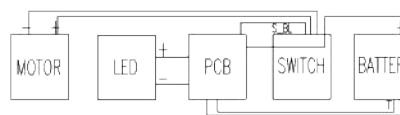

Electric circuit

A

Si tienes dudas, llama a la Línea de Comunicación Directa

**800-0187-873** Exclusivo para México

**B**

No.	Código	Clave	Descripción
38	943478	R38-ROTI-12A	Guía deslizante I
39	943479	R39-ROTI-12A	Guía deslizante II
40	943480	R40-ROTI-12A	Balero de agujas HK0808
41	943481	R41-ROTI-12A	Arandela Ø8
42	943482	R42-ROTI-12A	Arandela III Ø 10
43	943483	R43-ROTI-12A	Disco dentado
44	943484	R44-ROTI-12A	Mordaza
45	943485	R45-ROTI-12A	Resorte de compresión
46	943486	R46-ROTI-12A	Resorte de compresión
47	943487	R47-ROTI-12A	Disco dentado
48	943488	R48-ROTI-12A	Arandela I Ø15
49	943489	R49-ROTI-12A	Balero de bolas 6900
50	943490	R50-ROTI-12A	Eje
51	943491	R51-ROTI-12A	Cubierta de ajuste
52	943492	R52-ROTI-12A	Perno 4x8
53	943493	R53-ROTI-12A	Arandela I
54	943494	R54-ROTI-12A	Resorte de compresión
55	943495	R55-ROTI-12A	Manga de ajuste del embrague
56	943496	R56-ROTI-12A	Ajuste de torque
57	943497	R57-ROTI-12A	Seguro II
58	943498	R58-ROTI-12A	Tornillo ST2X5
59	943499	R59-ROTI-12A	Cubierta frontal II
60	943500	R60-ROTI-12A	Cubierta frontal I
61	943501	R61-ROTI-12A	Tornillo ST3x14
62	943502	R62-ROTI-12A	Broquero 13 mm
63	943503	R63-ROTI-12A	Tornillo especial M6x20 izquierda