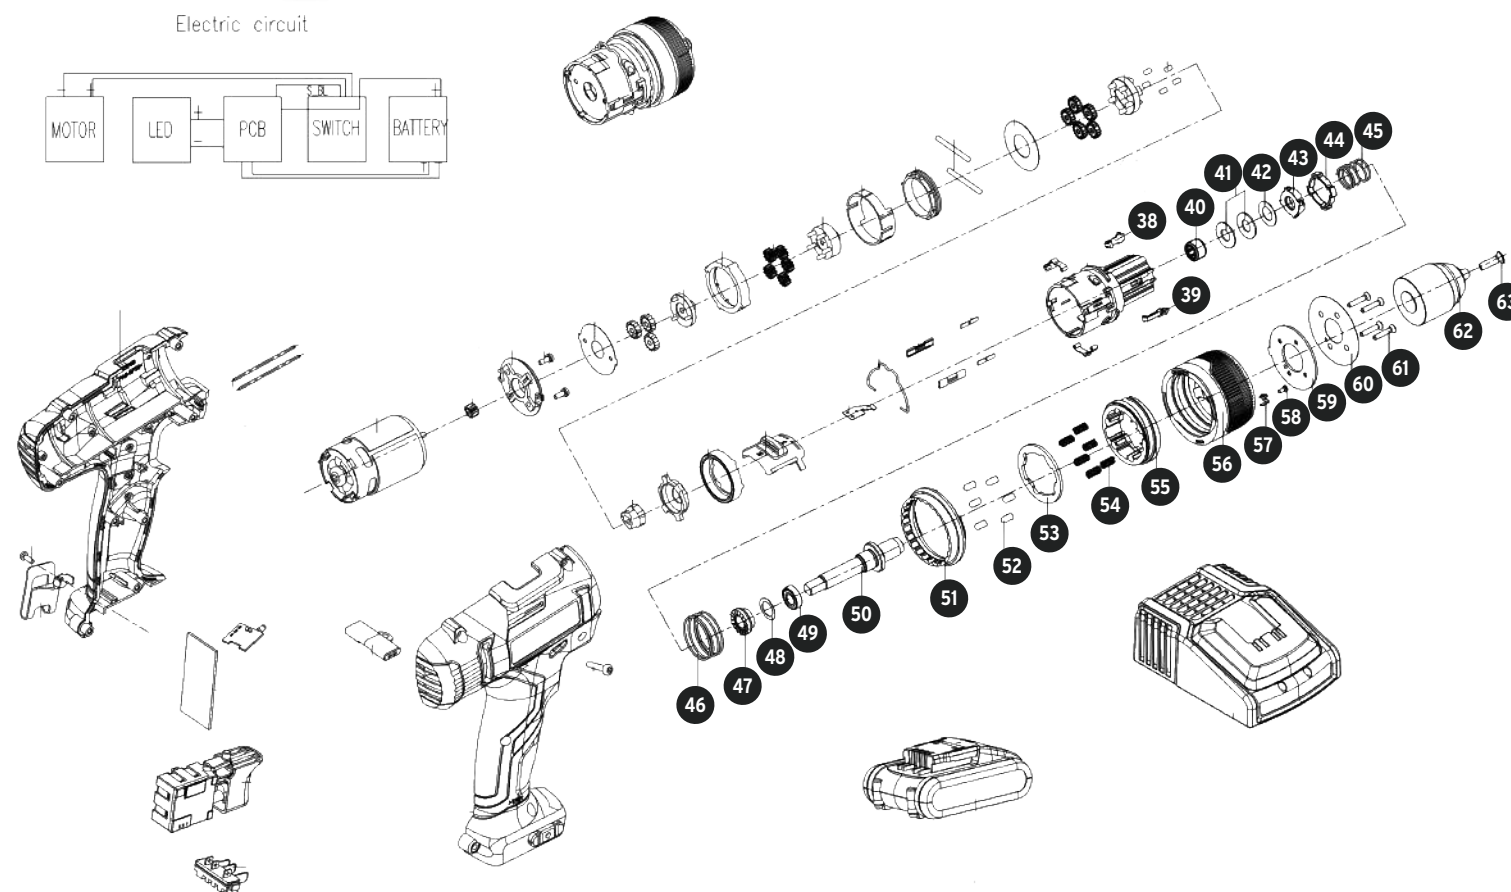

Electric circuit

A

Si tienes dudas, llama a la Línea de Comunicación Directa

**800-0187-873** Exclusivo para México

**B**

No.	Código	Clave	Descripción
38	943478	R38-ROTI-12A	Guía deslizante I
39	943479	R39-ROTI-12A	Guía deslizante II
40	943480	R40-ROTI-12A	Balero de agujas HK0808
41	943481	R41-ROTI-12A	Arandela Ø8
42	943482	R42-ROTI-12A	Arandela III Ø 10
43	943483	R43-ROTI-12A	Disco dentado
44	943484	R44-ROTI-12A	Mordaza
45	943485	R45-ROTI-12A	Resorte de compresión
46	943486	R46-ROTI-12A	Resorte de compresión
47	943487	R47-ROTI-12A	Disco dentado
48	943488	R48-ROTI-12A	Arandela I Ø15
49	943489	R49-ROTI-12A	Balero de bolas 6900
50	943490	R50-ROTI-12A	Eje
51	943491	R51-ROTI-12A	Cubierta de ajuste
52	943492	R52-ROTI-12A	Perno 4x8
53	943493	R53-ROTI-12A	Arandela I
54	943494	R54-ROTI-12A	Resorte de compresión
55	943495	R55-ROTI-12A	Manga de ajuste del embrague
56	943496	R56-ROTI-12A	Ajuste de torque
57	943497	R57-ROTI-12A	Seguro II
58	943498	R58-ROTI-12A	Tornillo ST2X5
59	943499	R59-ROTI-12A	Cubierta frontal II
60	943500	R60-ROTI-12A	Cubierta frontal I
61	943501	R61-ROTI-12A	Tornillo ST3x14
62	943502	R62-ROTI-12A	Broquero 13 mm
63	943503	R63-ROTI-12A	Tornillo especial M6x20 izquierda

Electric circuit

**B**

C

No.	Código	Clave	Descripción
65	943504	R65-ROTI-12A	Arnés I
66	943505	R67-ROTI-12A	Arnés II
67	943506	R67-ROTI-12A	Tornillo M3x
68	943507	R68-ROTI-12A	Gancho para colgar
101	943508	R101-ROTI-12A	Juego de interruptor con tarjeta y conectores
102	943512	R102-ROTI-12A	Ensamble de motor
103	943509	R103-ROTI-12A	Ensamble de palanca de cambios
104	943510	R104-ROTI-12A	Ensamble de caja de engranes
105	943511	R105-ROTI-12A	Ensamble de eje
106	945106	R106-ROTI-12A	Ensamble caja de engranev