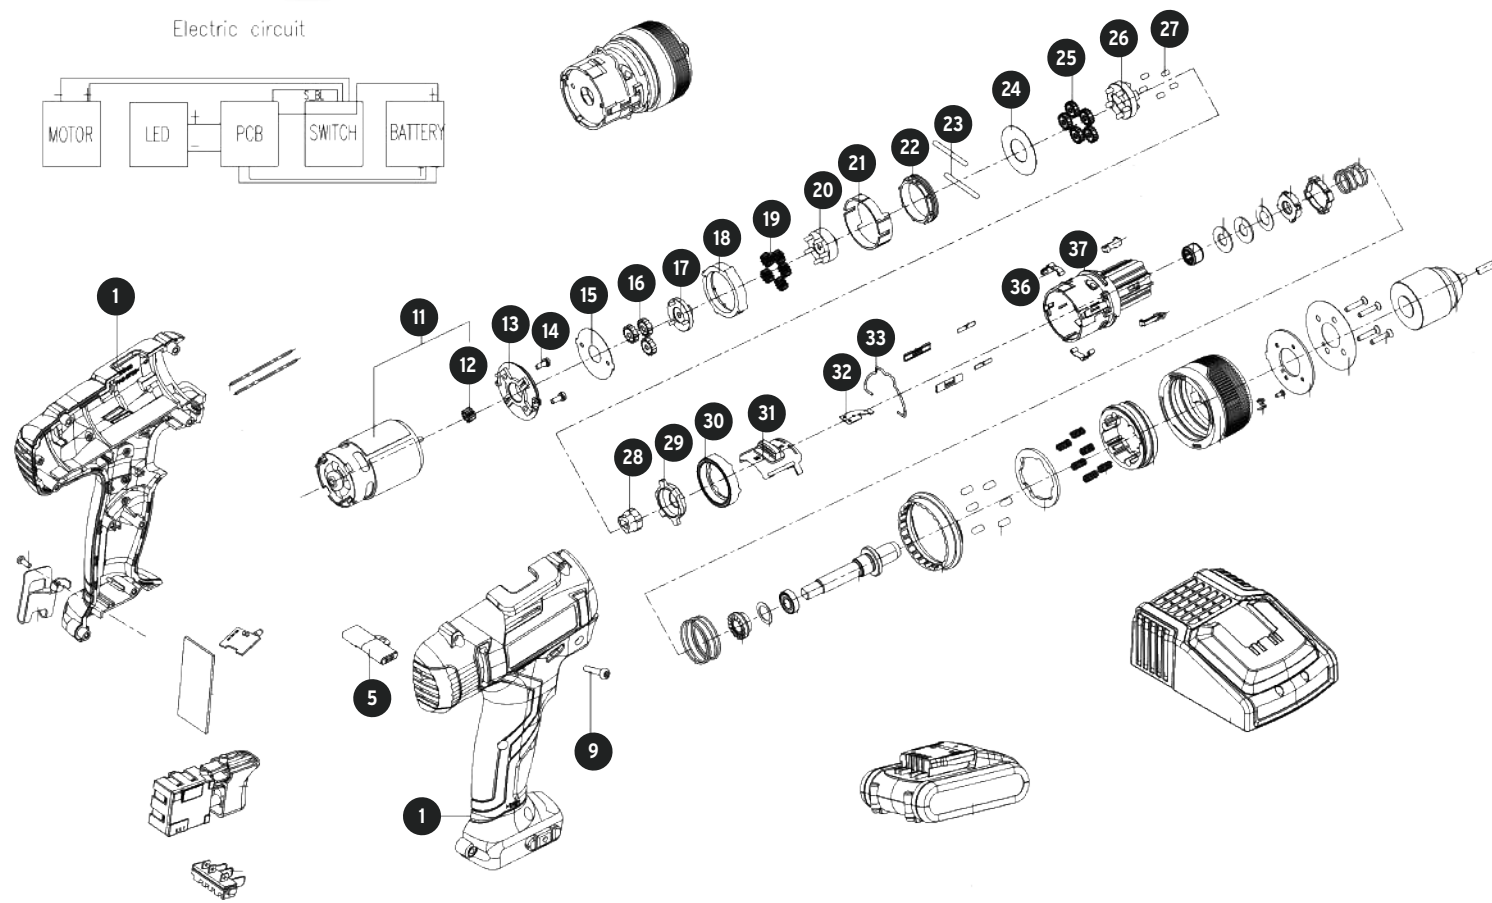

Electric circuit

A

Si tienes dudas, llama a la Línea de Comunicación Directa

**800-0187-873** Exclusivo para México

**B**

No.	Código	Clave	Descripción
38	943478	R38-ROTI-12A	Guía deslizante I
39	943479	R39-ROTI-12A	Guía deslizante II
40	943480	R40-ROTI-12A	Balero de agujas HK0808
41	943481	R41-ROTI-12A	Arandela Ø8
42	943482	R42-ROTI-12A	Arandela III Ø 10
43	943483	R43-ROTI-12A	Disco dentado
44	943484	R44-ROTI-12A	Mordaza
45	943485	R45-ROTI-12A	Resorte de compresión
46	943486	R46-ROTI-12A	Resorte de compresión
47	943487	R47-ROTI-12A	Disco dentado
48	943488	R48-ROTI-12A	Arandela I Ø15
49	943489	R49-ROTI-12A	Balero de bolas 6900
50	943490	R50-ROTI-12A	Eje
51	943491	R51-ROTI-12A	Cubierta de ajuste
52	943492	R52-ROTI-12A	Perno 4x8
53	943493	R53-ROTI-12A	Arandela I
54	943494	R54-ROTI-12A	Resorte de compresión
55	943495	R55-ROTI-12A	Manga de ajuste del embrague
56	943496	R56-ROTI-12A	Ajuste de torque
57	943497	R57-ROTI-12A	Seguro II
58	943498	R58-ROTI-12A	Tornillo ST2X5
59	943499	R59-ROTI-12A	Cubierta frontal II
60	943500	R60-ROTI-12A	Cubierta frontal I
61	943501	R61-ROTI-12A	Tornillo ST3x14
62	943502	R62-ROTI-12A	Broquero 13 mm
63	943503	R63-ROTI-12A	Tornillo especial M6x20 izquierda