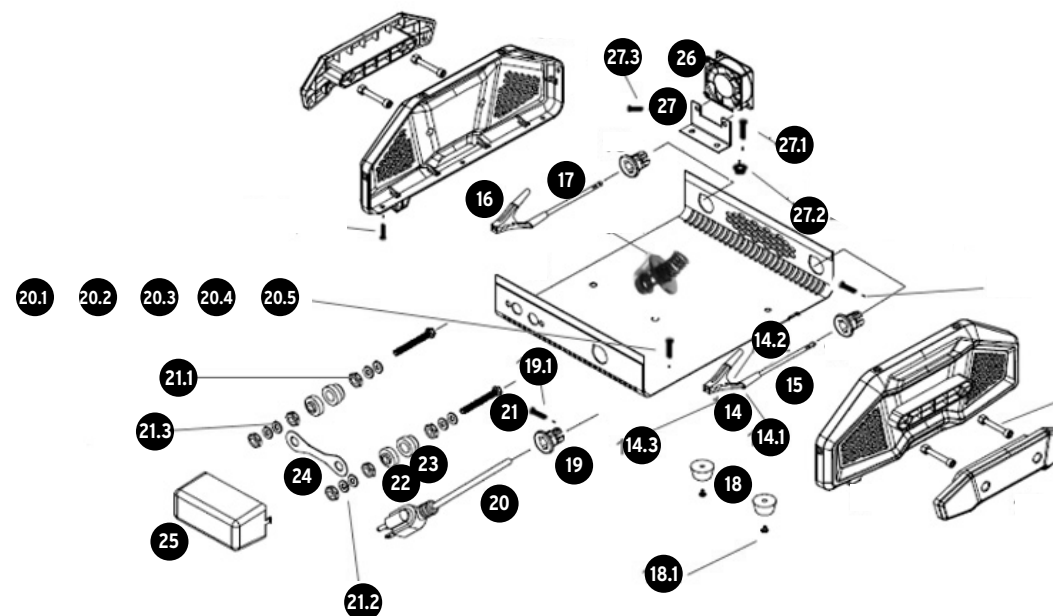

B

No.	Código	Clave	Descripción
14	945076	R14-CARBA-50X	Pinza polo positivo
14.1	945077	R14.1-CARBA-50X	Tornillo phillips M6x12
14.2	945078	R14.2-CARBA-50X	Arandela Ø6.5
14.3	945079	R14.3-CARBA-50X	Tuerca M6
15	945080	R15-CARBA-50X	Cable polo positivo para pinza
16	945081	R16-CARBA-50X	Pinza polo negativo
17	945082	R17-CARBA-50X	Cable polo negativo para pinza
18	945083	R18-CARBA-50X	Pata
19	945085	R19-CARBA-50X	Opresor de cable
19.1	945086	R19.1-CARBA-50X	Tornillo phillips ST3x12 3x12
20	945087	R20-CARBA-50X	Cable de alimentación
20.1	945088	R20.1-CARBA-50X	Tornillo phillips M4x14
20.2	945089	R20.2-CARBA-50X	Tuerca M4
20.3	945090	R20.3-CARBA-50X	Arandela de presión M4.5
20.4	945091	R20.4-CARBA-50X	Arandela plana M4.5
20.5	945092	R20.5-CARBA-50X	Arandela de seguridad M4.5
21	945093	R21-CARBA-50X	Tornillo phillips M6x35
21.2	945095	R21.2-BOS-3/4LH	Arandela plana M6.5
21.3	945096	R21.3-CARBA-50X	Arandela de presión M6.5
22	945097	R22-CARBA-50X	Porta fusibles 1
23	945098	R23-CARBA-50X	Porta fusibles 2
24	945099	R24-CARBA-50X	Fusible 80A
25	945100	R25-CARBA-50X	Cubierta de fusible
26	945101	R26-CARBA-50X	Ventilador DC 5V
27	945102	R27-CARBA-50X	Soporte de ventilador
27.1	945103	R27.1-CARBA-50X	Tornillo phillips M4x8
27.3	945105	R27.3-CARBA-50X	Tornillo phillips ST4x12

B

Si tienes dudas, llama a la
Línea de Comunicación Directa

800-0187-873 Exclusivo
para México