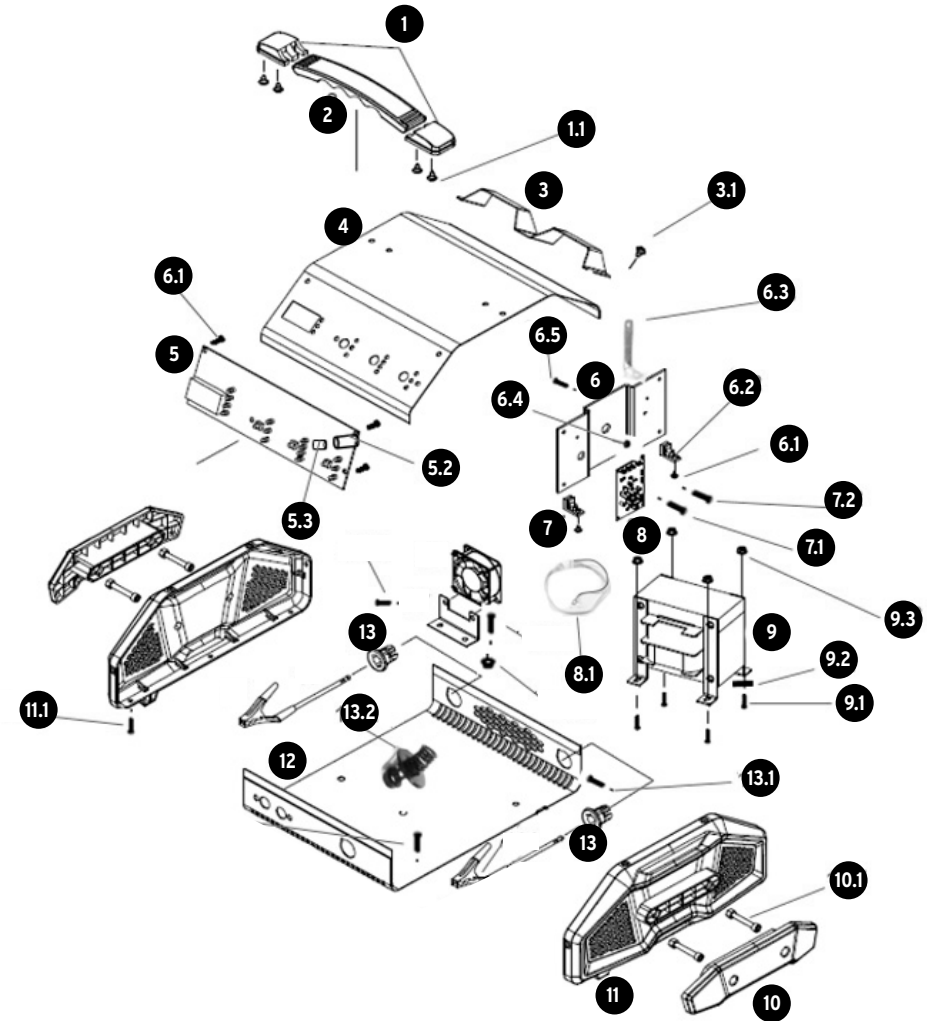

A

No.	Código	Clave	Descripción
1	945043	R1-CARBA-50X	Tapón de manija
1.1	945044	R1.1-CARBA-50X	Tornillo phillips ST 4x8
2	945045	R2-CARBA-50X	Manija de correa
3	945046	R3-CARBA-50X	Soporte de manija
3.1	945047	R3.1-CARBA-50X	Tornillo phillips ST4x10
4	945048	R4-CARBA-50X	Cubierta
5	945049	R5-CARBA-50X	Tarjeta panel
5.2	945051	R5.2-CARBA-50X	Tuerca plástica ST4x8
5.3	945052	R5.3-CARBA-50X	Buje 4x7x3
6	945053	R6-CARBA-50X	Placa de enfriamiento
6.1	945054	R6.1-CARBA-50X	Tornillo phillips con arandela
6.2	945055	R6.2-CARBA-50X	Tuerca M3
6.3	945056	R6.3-CARBA-50X	Soporte
6.4	945057	R6.4-CARBA-50X	Tuerca con arandela M5
6.5	945058	R6.5-CARBA-50X	Tornillo phillips M5x10
7	945059	R7-CARBA-50X	Soporte de placa
7.2	945061	R7.2-CARBA-50X	Tornillo phillips ST4x12.5
8	945062	R8-CARBA-50X	Tarjeta principal
8.1	945063	R8.1-CARBA-50X	Arnés maestro
9	945064	R9-CARBA-50X	Transformador
9.2	945066	R9.2-CARBA-50X	Arandela Ø5.5
10	945068	R10-CARBA-50X	Placa deflectora
10.1	945069	R10.1-CARBA-50X	Tornillo phillips ST5x20
11	945070	R11-CARBA-50X	Placa leteral
11.1	945071	R11.1-CARBA-50X	Tornillo phillips ST2x10
12	945072	R12-CARBA-50X	Base
13	945073	R13-CARBA-50X	Fijador de tensión
13.1	945074	R13.1-CARBA-50X	Tornillo phillips ST3x16
13.2	945075	R13.2-CARBA-50X	Protector de cable