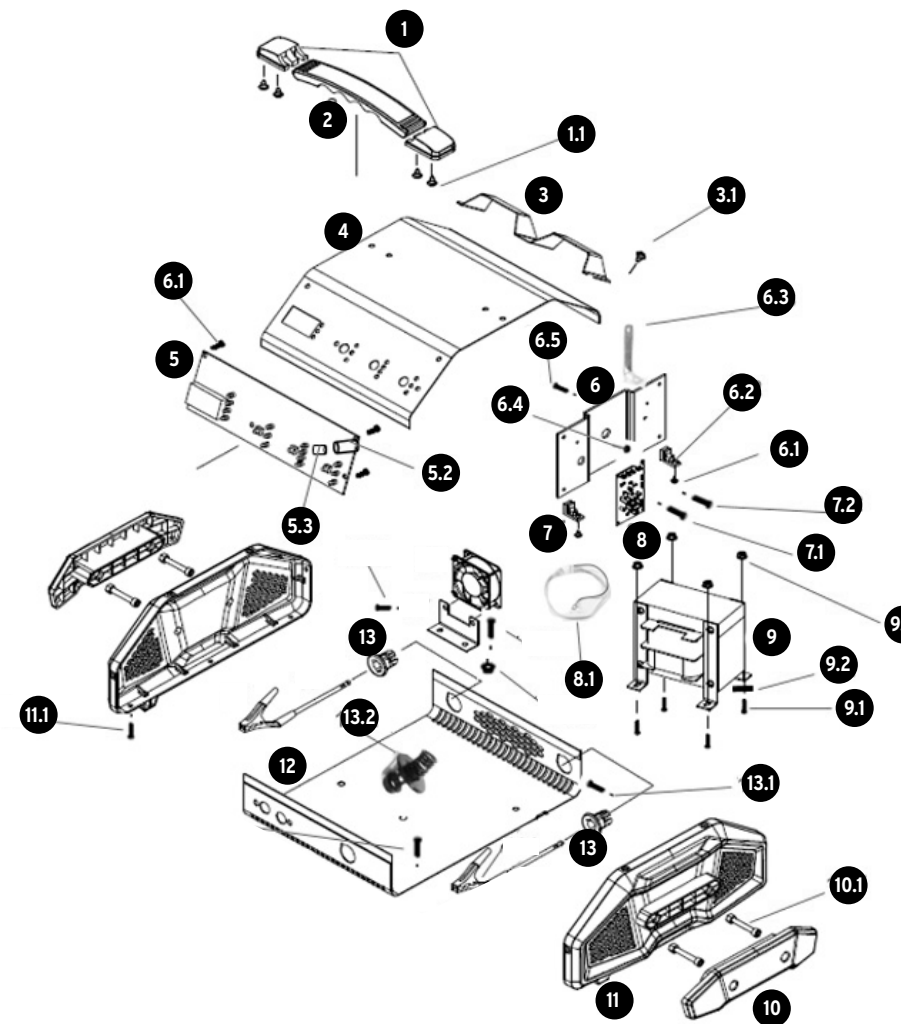

A

No.	Código	Clave	Descripción
1	945043	R1-CARBA-50X	Tapón de manija
1.1	945044	R1.1-CARBA-50X	Tornillo phillips ST 4x8
2	945045	R2-CARBA-50X	Manija de correa
3	945046	R3-CARBA-50X	Soporte de manija
3.1	945047	R3.1-CARBA-50X	Tornillo phillips ST4x10
4	945048	R4-CARBA-50X	Cubierta
5	945049	R5-CARBA-50X	Tarjeta panel
5.2	945051	R5.2-CARBA-50X	Tuerca plástica ST4x8
5.3	945052	R5.3-CARBA-50X	Buje 4x7x3
6	945053	R6-CARBA-50X	Placa de enfriamiento
6.1	945054	R6.1-CARBA-50X	Tornillo phillips con arandela
6.2	945055	R6.2-CARBA-50X	Tuerca M3
6.3	945056	R6.3-CARBA-50X	Soporte
6.4	945057	R6.4-CARBA-50X	Tuerca con arandela M5
6.5	945058	R6.5-CARBA-50X	Tornillo phillips M5x10
7	945059	R7-CARBA-50X	Soporte de placa
7.2	945061	R7.2-CARBA-50X	Tornillo phillips ST4x12.5
8	945062	R8-CARBA-50X	Tarjeta principal
8.1	945063	R8.1-CARBA-50X	Arnés maestro
9	945064	R9-CARBA-50X	Transformador
9.2	945066	R9.2-CARBA-50X	Arandela Ø5.5
10	945068	R10-CARBA-50X	Placa deflectora
10.1	945069	R10.1-CARBA-50X	Tornillo phillips ST5x20
11	945070	R11-CARBA-50X	Placa leteral
11.1	945071	R11.1-CARBA-50X	Tornillo phillips ST2x10
12	945072	R12-CARBA-50X	Base
13	945073	R13-CARBA-50X	Fijador de tensión
13.1	945074	R13.1-CARBA-50X	Tornillo phillips ST3x16
13.2	945075	R13.2-CARBA-50X	Protector de cable