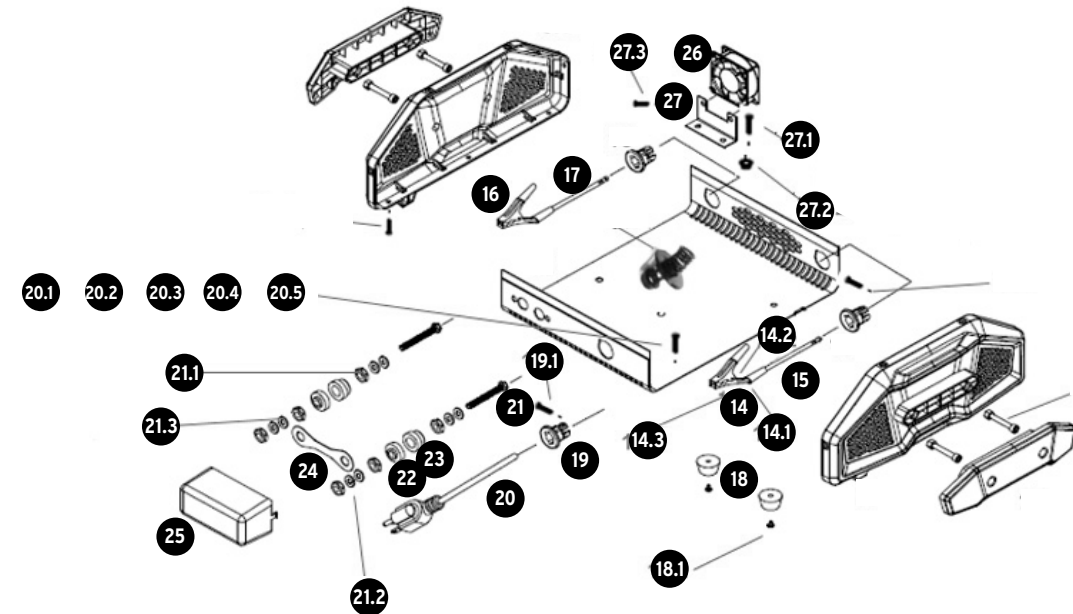

B

No.	Código	Clave	Descripción
14	945076	R14-CARBA-50X	Pinza polo positivo
14.1	945077	R14.1-CARBA-50X	Tornillo phillips M6x12
14.2	945078	R14.2-CARBA-50X	Arandela Ø6.5
14.3	945079	R14.3-CARBA-50X	Tuerca M6
15	945080	R15-CARBA-50X	Cable polo positivo para pinza
16	945081	R16-CARBA-50X	Pinza polo negativo
17	945082	R17-CARBA-50X	Cable polo negativo para pinza
18	945083	R18-CARBA-50X	Pata
19	945085	R19-CARBA-50X	Opresor de cable
19.1	945086	R19.1-CARBA-50X	Tornillo phillips ST3x12 3x12
20	945087	R20-CARBA-50X	Cable de alimentación
20.1	945088	R20.1-CARBA-50X	Tornillo phillips M4x14
20.2	945089	R20.2-CARBA-50X	Tuerca M4
20.3	945090	R20.3-CARBA-50X	Arandela de presión M4.5
20.4	945091	R20.4-CARBA-50X	Arandela plana M4.5
20.5	945092	R20.5-CARBA-50X	Arandela de seguridad M4.5
21	945093	R21-CARBA-50X	Tornillo phillips M6x35
21.2	945095	R21.2-BOS-3/4LH	Arandela plana M6.5
21.3	945096	R21.3-CARBA-50X	Arandela de presión M6.5
22	945097	R22-CARBA-50X	Porta fusibles 1
23	945098	R23-CARBA-50X	Porta fusibles 2
24	945099	R24-CARBA-50X	Fusible 80A
25	945100	R25-CARBA-50X	Cubierta de fusible
26	945101	R26-CARBA-50X	Ventilador DC 5V
27	945102	R27-CARBA-50X	Soporte de ventilador
27.1	945103	R27.1-CARBA-50X	Tornillo phillips M4x8
27.3	945105	R27.3-CARBA-50X	Tornillo phillips ST4x12

B