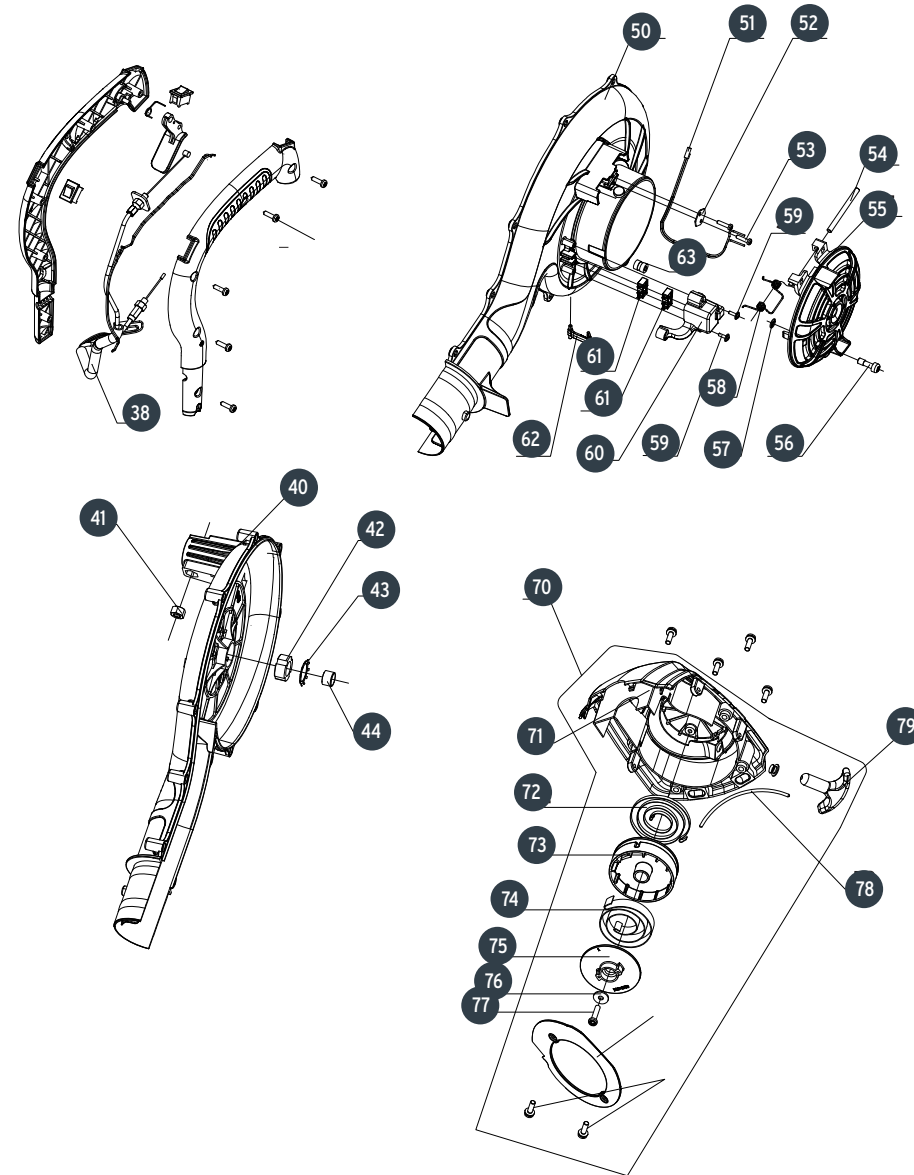

B

No.	Código	Clave	Descripción
38	936841	R38-SOPLA-26T	Tubo cirrugado
40	936842	R40-SOPLA-26T	Cubierta superior
41	936843	R41-SOPLA-26T	Tuerca M8
42	936844	R42-SOPLA-26T	Manga
43	936845	R43-SOPLA-26T	Arandela de retención
44	936846	R44-SOPLA-26T	Buje 13x10
50	936847	R50-SOPLA-26T	Cubierta inferior
51	936848	R51-SOPLA-26T	Arnes electrico
52	936849	R52-SOPLA-26T	Placa
53	936850	R53-SOPLA-26T	Tornillo ST3.5x15
54	936851	R54-SOPLA-26T	Eje
55	936852	R55-SOPLA-26T	Cubierta
56	936853	R56-SOPLA-26T	Tornillo M6x18
57	936854	R57-SOPLA-26T	Seguro C
58	936855	R58-SOPLA-26T	Resorte
59	936856	R59-SOPLA-26T	Tornillo ST 2.9x10
60	936857	R60-SOPLA-26T	Tapa inferior
61	936858	R61-SOPLA-26T	Micro interruptor
62	936859	R62-SOPLA-26T	Seguro
70	936860	R70-SOPLA-26T	Ensamble de sistema de arranque
71	936861	R71-SOPLA-26T	Carcasa sistema de arranque
72	936862	R72-SOPLA-26T	Resorte de arranque 1
73	936863	R73-SOPLA-26T	Polea de arranque 1
74	936864	R74-SOPLA-26T	Resorte de arranque 2
75	936865	R75-SOPLA-26T	Polea de arranque pulleys
76	936866	R76-SOPLA-26T	Arandela M5
77	936867	R77-SOPLA-26T	Tornillo ST5x25
78	936868	R78-SOPLA-26T	Piola
79	936869	R79t-SOPLA-26T	Manija de arranque

B