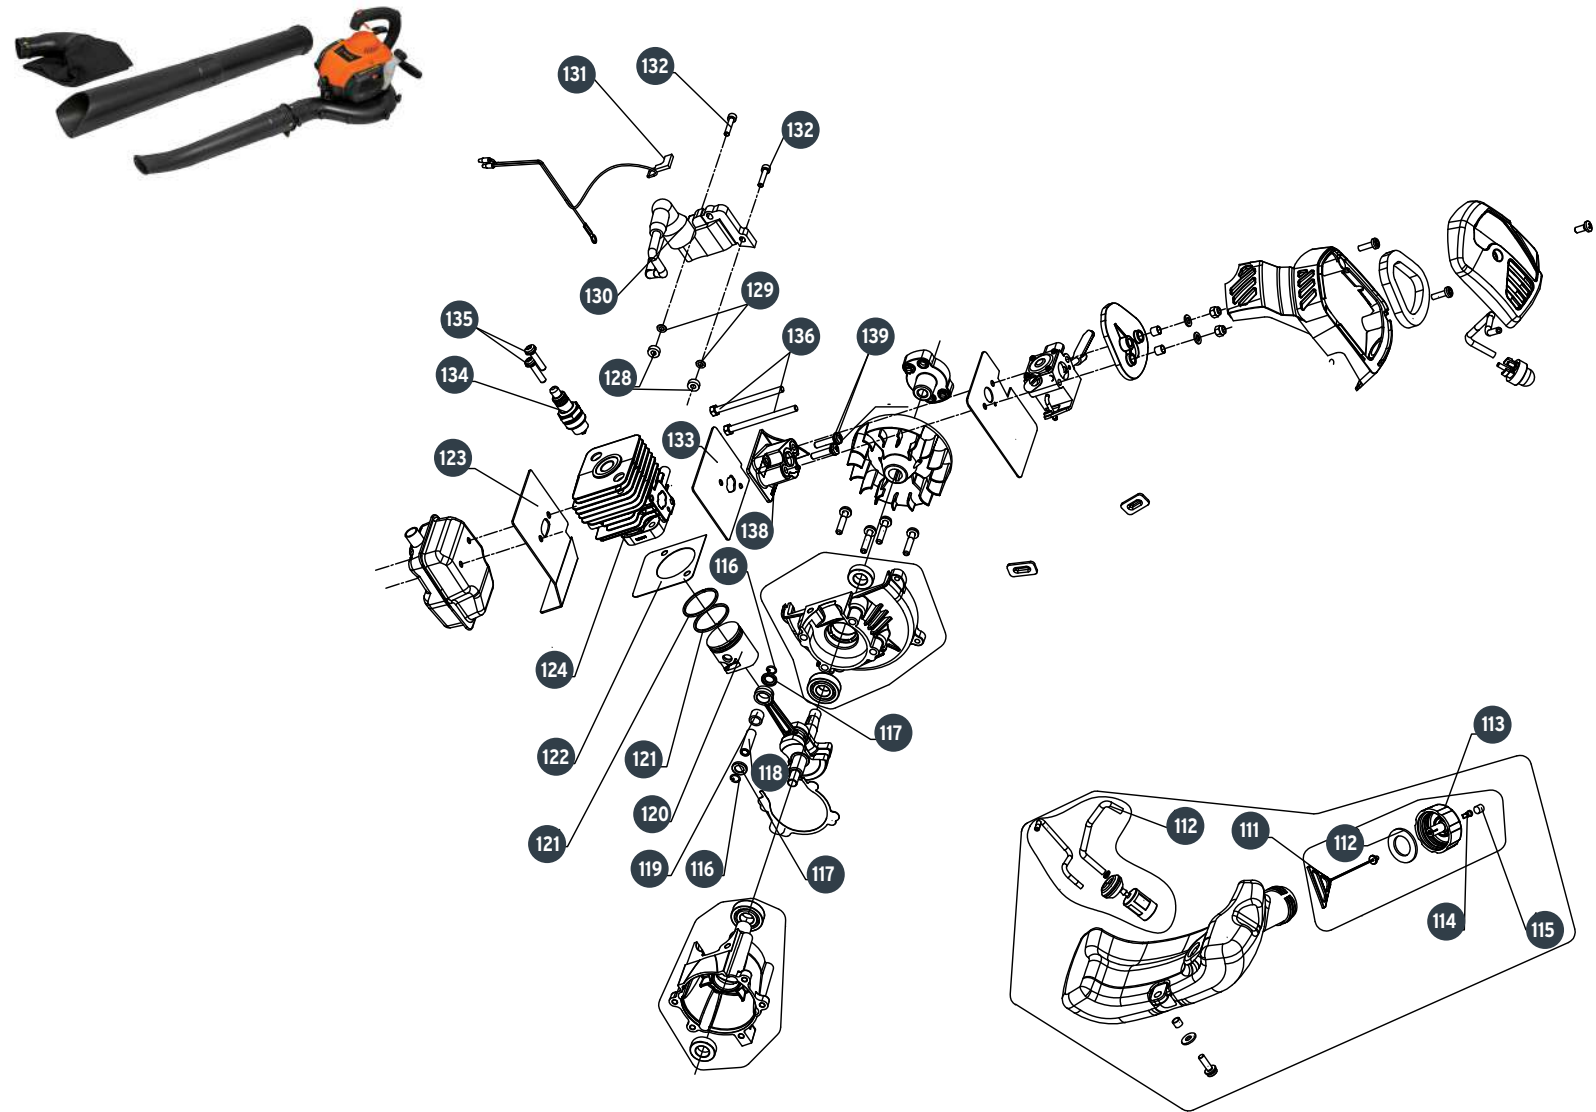

D

No.	Código	Clave	Descripción
111	936899	R111-SOPLA-26T	Seguro
112	936900	R112-SOPLA-26T	Empaque M18
113	936901	R113-SOPLA-26T	Tapón
114	936902	R114-SOPLA-26T	Válvula tapón
115	936903	R115-SOPLA-26T	Filtro
116	936904	R116-SOPLA-26T	Seguro de perno
117	936905	R117-SOPLA-26T	Arandela M8
118	936906	R118-SOPLA-26T	Perno de pistón
119	9369070	R119-SOPLA-26T	Balero de aujas 8X9
120	936908	R120-SOPLA-26T	Pistón
121	936909	R121-SOPLA-26T	Anillo
122	936910	R122-SOPLA-26T	Junta de cilindro
123	936911	R123-SOPLA-26T	Empaque de mofle
124	936912	R124-SOPLA-26T	Cilindro
128	936913	R128-SOPLA-26T	Arandela M5
129	936914	R129-SOPLA-26T	Arandela M4
130	936915	R130-SOPLA-26T	Bobina AIPU
131	936916	R131-SOPLA-26T	Arnés eléctrico
132	936917	R132-SOPLA-26T	Tornillos M4X23
133	936918	R133-SOPLA-26T	Junta de carburador
134	936919	R134-SOPLA-26T	Bujía
135	936921	R135-SOPLA-26T	Tornillo M5X23
136	936922	R138-SOPLA-26T	Base de carburador
138	936923	R139-SOPLA-26T	Tornillo M5X25
139	936924	R141-SOPLA-26T	Junto de carburador

D