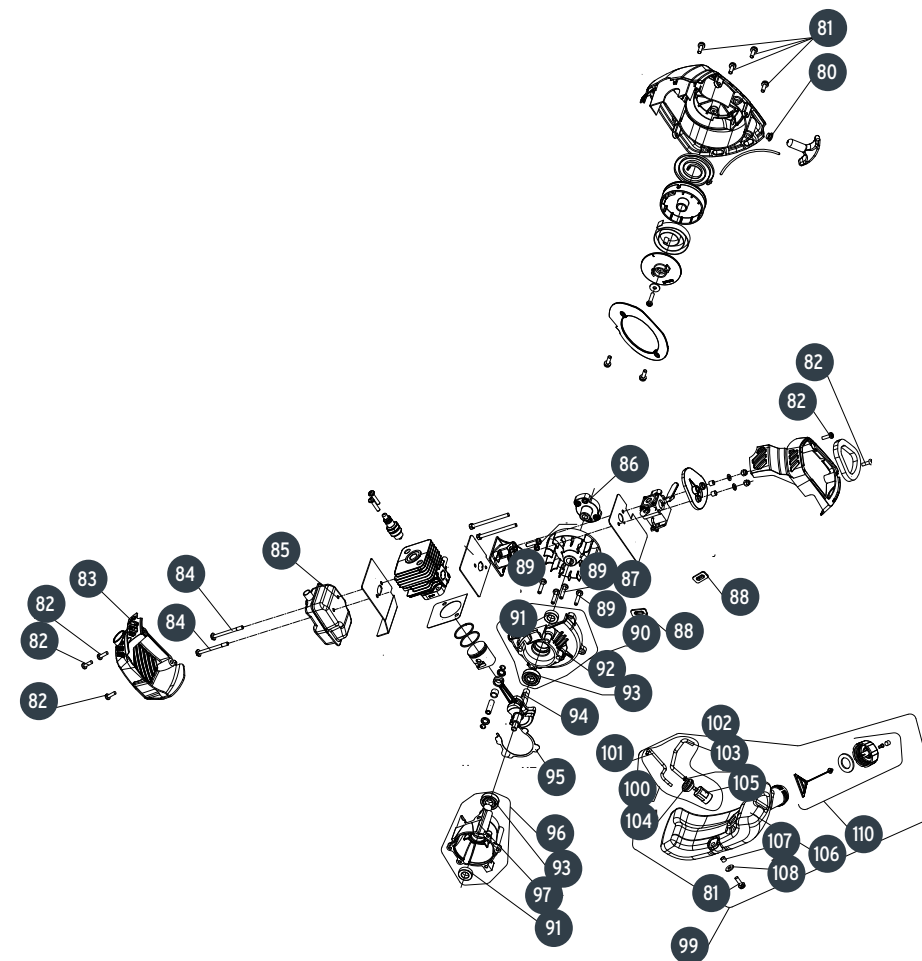

C

No.	Código	Clave	Descripción
80	936870	R80-SOPLA-26T	Buje
81	936871	R81-SOPLA-26T	Tornillo M5x18
82	936872	R82-SOPLA-26T	Tornillo ST4.5x16
83	936873	R83-SOPLA-26T	Carcasa de escape
84	936874	R84-SOPLA-26T	Tornillo M5x56
85	936875	R85-SOPLA-26T	Escape
86	936876	R86-SOPLA-26T	Clutch
87	936877	R87-SOPLA-26T	Rotor
88	936878	R88-SOPLA-26T	Cojinete
89	936879	R89-SOPLA-26T	Tornillo M5x28
90	936880	R90-SOPLA-26T	Ensamble cubierta de cárter
91	936881	R91-SOPLA-26T	Reten
92	936882	R92-SOPLA-26T	Cubierta de cárter
93	936883	R93-SOPLA-26T	Balero 6001
94	936884	R94-SOPLA-26T	Ensamble de cigüeñal
95	936885	R95-SOPLA-26T	Junta de cárter
96	936886	R96-SOPLA-26T	Juego de cárter
97	936887	R97-SOPLA-26T	Cárter
99	936888	R98-SOPLA-26T	Jgo. de tanque de gasolina
100	936889	R100-SOPLA-26T	Jgo. de manguera y filtro
101	936890	R101-SOPLA-26T	Manguera gasolina 1
102	936891	R102-SOPLA-26T	Manguera gasolina 2
103	936892	R103-SOPLA-26T	Resorte
104	936893	R104-SOPLA-26T	Tapón para manguera
105	936894	R105-SOPLA-26T	Filtro de gasolina
106	936895	R106-SOPLA-26T	Tanque de gasolina
107	936896	R107-SOPLA-26T	Buje 2 M5x5
108	936897	R108-SOPLA-26T	Arandela M5
110	936898	R110-SOPLA-26T	Ensamble tapón de gasolina

C