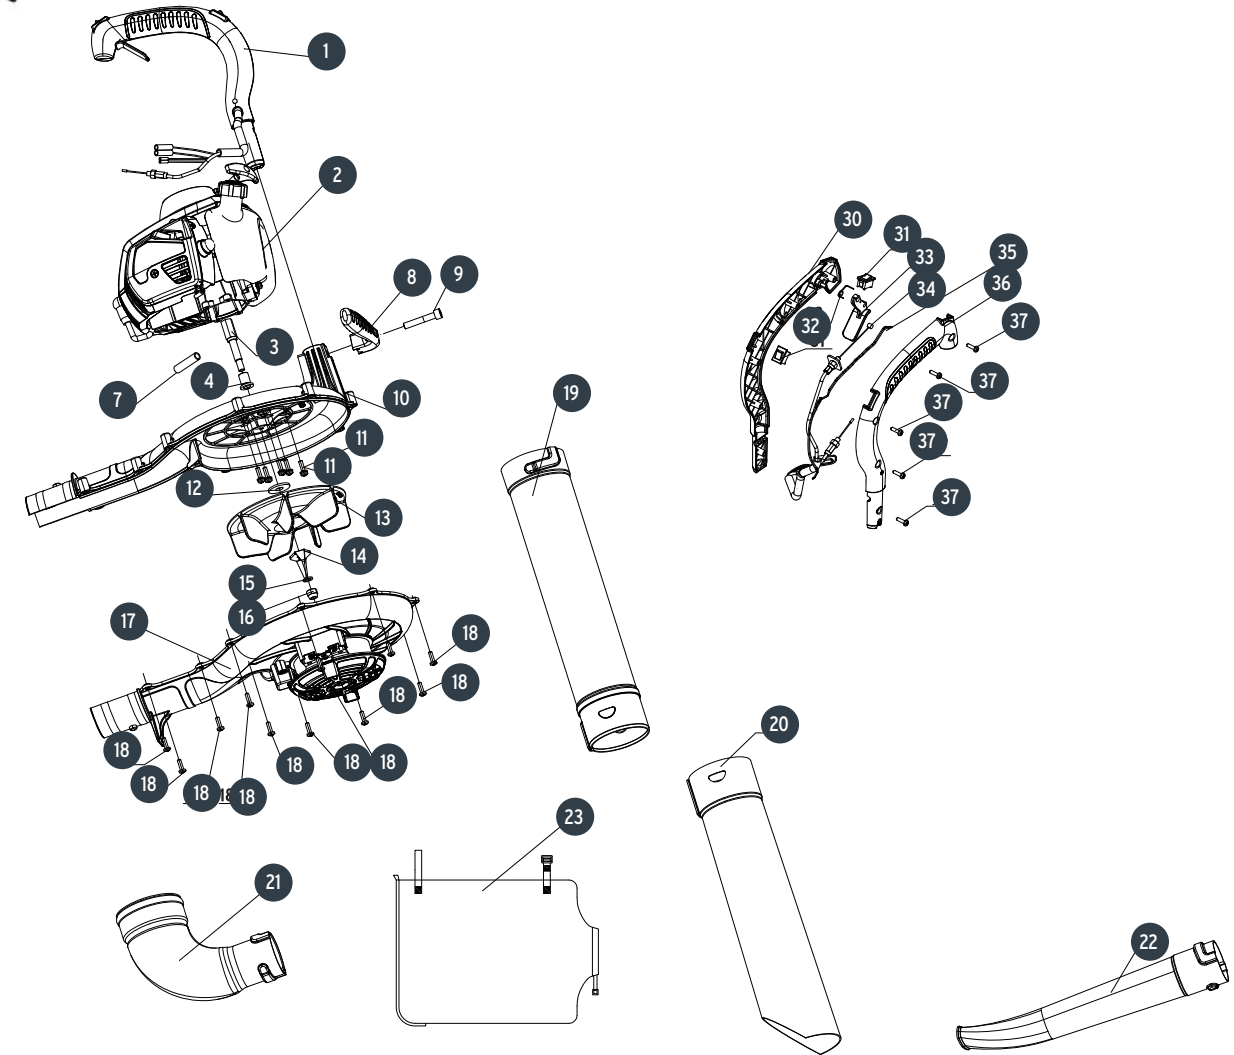

A

No.	Código	Clave	Descripción
1	936812	R1-SOPLA-26T	Ensamble de ducto con manija
2	936813	R2-SOPLA-26T	Ensamble de motor
3	936814	R3-SOPLA-26T	Eje
4	936815	R4-SOPLA-26T	Camisa para eje
7	936816	R7-SOPLA-26T	Tubo ondulado
8	936817	R8-SOPLA-26T	Manija
9	936818	R9-SOPLA-26T	Tornillo M8x45
10	936819	R10-SOPLA-26T	Carcasa inferior de ventilador
11	936820	R11-SOPLA-26T	Jgo. de tornillo con arandela M5x24
12	936821	R12-SOPLA-26T	Arandela plana M10
13	936822	R13-SOPLA-26T	Ventilador
14	936823	R14-SOPLA-26T	Cuchilla
15	936824	R15-SOPLA-26T	Arandela M8
16	936825	R16-SOPLA-26T	Tuerca M8
17	936826	R17-SOPLA-26T	Carcasa superior de ventilador
18	936827	R18-SOPLA-26T	Tornillo ST4.8x18
19	936828	R19-SOPLA-26T	Tubo superior
20	936829	R20-SOPLA-26T	Tubo inferior
21	936830	R21-SOPLA-26T	Tubo curvo
22	936831	R22-SOPLA-26T	Boquilla de soplado
23	936832	R23-SOPLA-26T	Bolsa recolectora
30	936833	R30-SOPLA-26T	Carcasa izquierda
31	936834	R31-SOPLA-26T	Interruptor
32	936835	R32-SOPLA-26T	Resorte especial
33	936836	R33-SOPLA-26T	Gatillo
34	936837	R34-SOPLA-26T	Chicote de aceleración
35	936838	R35-SOPLA-26T	Arnes electrico
36	936839	R36-SOPLA-26T	Carcasa derecha
37	936840	R37-SOPLA-26T	Tornillo ST 4.2x16