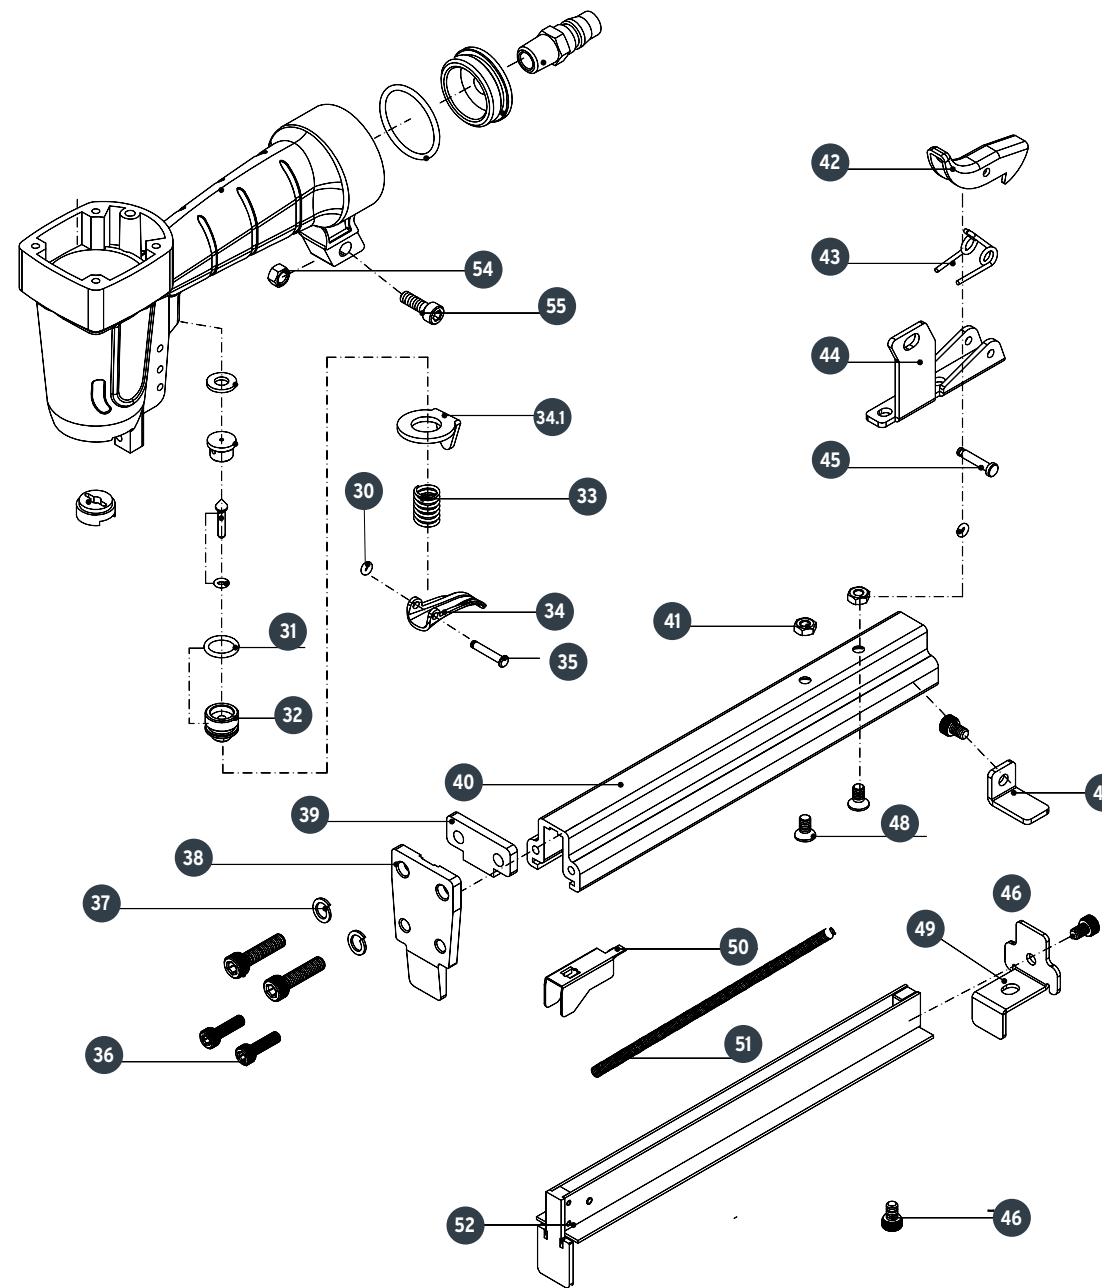

B

No.	Código	Clave	Descripción
31	932416	R31-ENNE-70	Sello 11.2x1.9
32	932417	R32-ENNE-70	Guía de válvula
33	932418	R33-ENNE-70	Resorte
34	932419	R34-ENNE-70	Gatillo
34.1	932420	R34.1-ENNE-70	Base de resorte
35	932421	R35-ENNE-70	Perno 3x23
36	932422	R36-ENNE-70	Tornillo M4x14
37	932423	R37-ENNE-70	Arandela de presión
38	932424	R38-ENNE-70	Guía de controlador
39	932425	R39-ENNE-70	Separador
40	932426	R40-ENNE-70	Cargador fijo
41	932427	R41-ENNE-70	Tuerca M4
42	932428	R42-ENNE-70	Seguro de fijación
43	932429	R43-ENNE-70	Resorte de seguro
44	932430	R44-ENNE-70	Base de seguro de fijación
45	932431	R45-ENNE-70	Perno 3x16
46	932432	R46-ENNE-70	Tornillo M4x6
47	932433	R47-ENNE-70	Soporte
48	932434	R48-ENNE-70	Tornillo M4x8
49	932435	R49-ENNE-70	Tapón de cargador
50	932436	R50-ENNE-70	Empuje de uña
51	932437	R51-ENNE-70	Resorte de empuje de uña
52	932438	R52-ENNE-70	Cargador móvil
53	932439	R53-ENNE-70	Perno de resorte
54	932440	R54-ENNE-70	Tuerca M5
55	932441	R55-ENNE-70	Tornillo M5x22

B