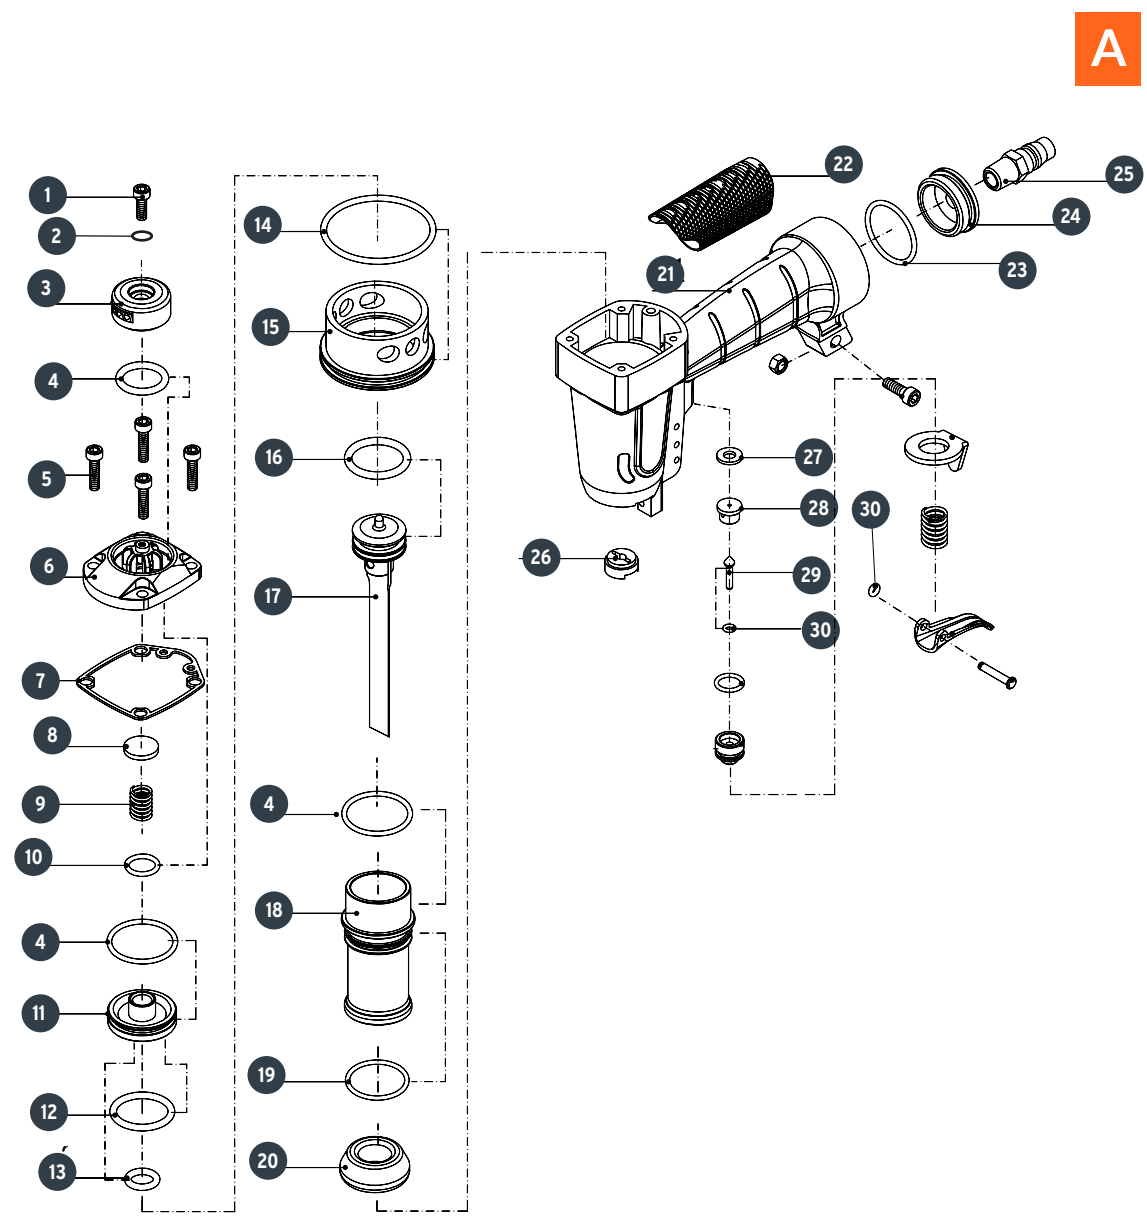

A

No.	Código	Clave	Descripción
1	932386	R1-ENNE-70	Tornillo M5x8
2	932387	R2-ENNE-70	Arandela 5
3	932388	R3-ENNE-70	Escape de aire
4	932389	R4-ENNE-70	Empaque 26.2x2.5
5	932390	R5-ENNE-70	Tornillo M5x20
6	932391	R6-ENNE-70	Tapa de cilindro
7	932392	R7-ENNE-70	Junta de cilindro
8	932393	R8-ENNE-70	Calza
9	932394	R9-ENNE-70	Resorte
10	932395	R10-ENNE-70	Sello 11.7x2.5
11	932396	R11-ENNE-70	Pistón
12	932397	R12-ENNE-70	Sello 21.3x3
13	932398	R13-ENNE-70	Sello 10x3.5
14	932399	R14-ENNE-70	Sello 13.87x3.5
15	932400	R15-ENNE-70	Collarín de soporte
16	932401	R16-ENNE-70	Sello 17.3x3
17	932402	R17-ENNE-70	Pistón
18	932403	R18-ENNE-70	Cilindro
19	932404	R19-ENNE-70	Sello 24.5x2
20	932405	R20-ENNE-70	Tope
21	932406	R21-ENNE-70	Carcasa
22	932407	R22-ENNE-70	Mango
23	932408	R23-ENNE-70	Sello 32x3.2
24	932409	R24-ENNE-70	Tapa final
25	932410	R25-ENNE-70	Conector de entrada de aire
26	932411	R26-ENNE-70	Boquilla
27	932412	R27-ENNE-70	Sello 12.5x7x1.5
28	932413	R28-ENNE-70	Cabeza de válvula
29	932414	R29-ENNE-70	Vástago de válvula
30	932415	R30-ENNE-70	Sello 1.2x1.9