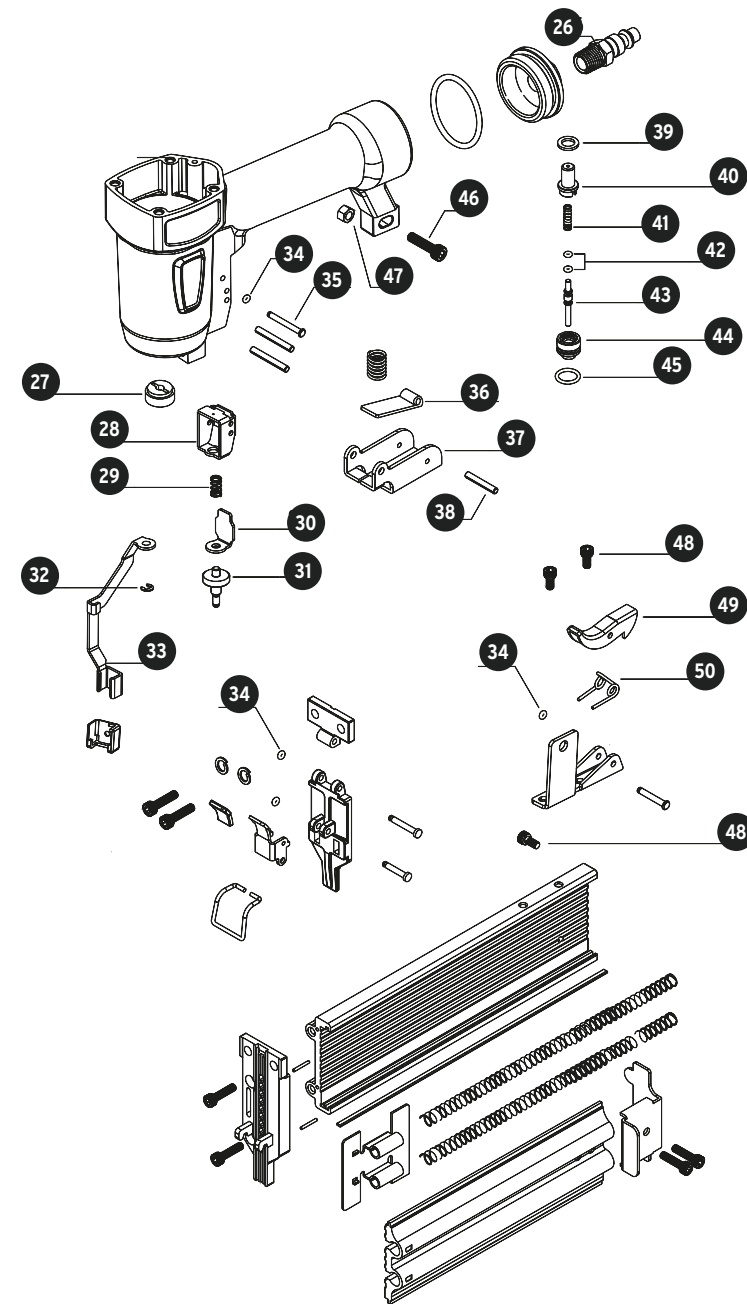

A

No.	Código	Clave	Descripción
1	931363	R1-CLNE-18	Tornillo M4x14
2	931364	R2-CLNE-18	Buje de escape
3	931365	R3-CLNE-18	Escape de aire
4	931366	R4-CLNE-18	Tornillo M5x22
5	931367	R5-CLNE-18	Sello 7.8x1.9
6	931368	R6-CLNE-18	Tapa cilíndrica
7	931369	R7-CLNE-18	Calza
8	931370	R7-CLNE-18	Sello 13.6x2x4
9	931371	R8-CLNE-18	Junta de cilindro
10	931372	R10-CLNE-18	Resorte
11	931373	R11-CLNE-18	Pistón
12	931374	R12-CLNE-18	Sello 32.99x2.6
13	931375	R13-CLNE-18	Sello 27.3x3.55
14	931376	R14-CLNE-18	Sello 13.87x3.5
15	931377	R15-CLNE-18	Sello 40.3x2x5
16	931378	R16-CLNE-18	Collarín de soporte
17	931379	R17-CLNE-18	Sello 32.7x2.5
18	931380	R18-CLNE-18	Cilindro
19	931381	R19-CLNE-18	Sello 22x3
20	931382	R20-CLNE-18	Pistón guía
21	931383	R21-CLNE-18	Tope
22	931384	R22-CLNE-18	Mango
23	931385	R23-CLNE-18	Cuerpo
24	931386	R24-CLNE-18	Sello 35x3.9
25	931387	R25-CLNE-18	Tapa final

A

B

No.	Código	Clave	Descripción
26	931388	R26-CLNE-18	Conector de entrada de aire
27	931389	R27-CLNE-18	Boquilla
28	931390	R28-CLNE-18	Guía de seguridad
29	931391	R29-CLNE-18	Resorte
30	931392	R30-CLNE-18	Soporte de seguridad
31	931393	R31-CLNE-18	Biela de seguridad
32	931394	R32-CLNE-18	Seguro 2.5
33	931395	R33-CLNE-18	Impulsor
34	931396	R34-CLNE-18	Sello 1.2x1.9
35	931397	R35-CLNE-18	Perno 3x26
36	931398	R36-CLNE-18	Placa de gatillo
37	931399	R37-CLNE-18	Gatillo
38	931400	R38-CLNE-18	Perno 2x17
39	931401	R39-CLNE-18	Sello 12.5x8x1.5
40	931402	R40-CLNE-18	Válvula de gatillo
41	931403	R41-CLNE-18	Resorte
42	931404	R42-CLNE-18	Sello 2.2x1.5
43	931405	R43-CLNE-18	Vástago de válvula
44	931406	R44-CLNE-18	Guía de válvula
45	931407	R45-CLNE-18	Sello 11.2x1.9
46	931408	R46-CLNE-18	Tornillo M5x20
47	931409	R47-CLNE-18	Tuerca 5
48	931410	R48-CLNE-18	Tornillo M4x6
49	931411	R49-CLNE-18	Fijador
50	931412	R50-CLNE-18	Resorte