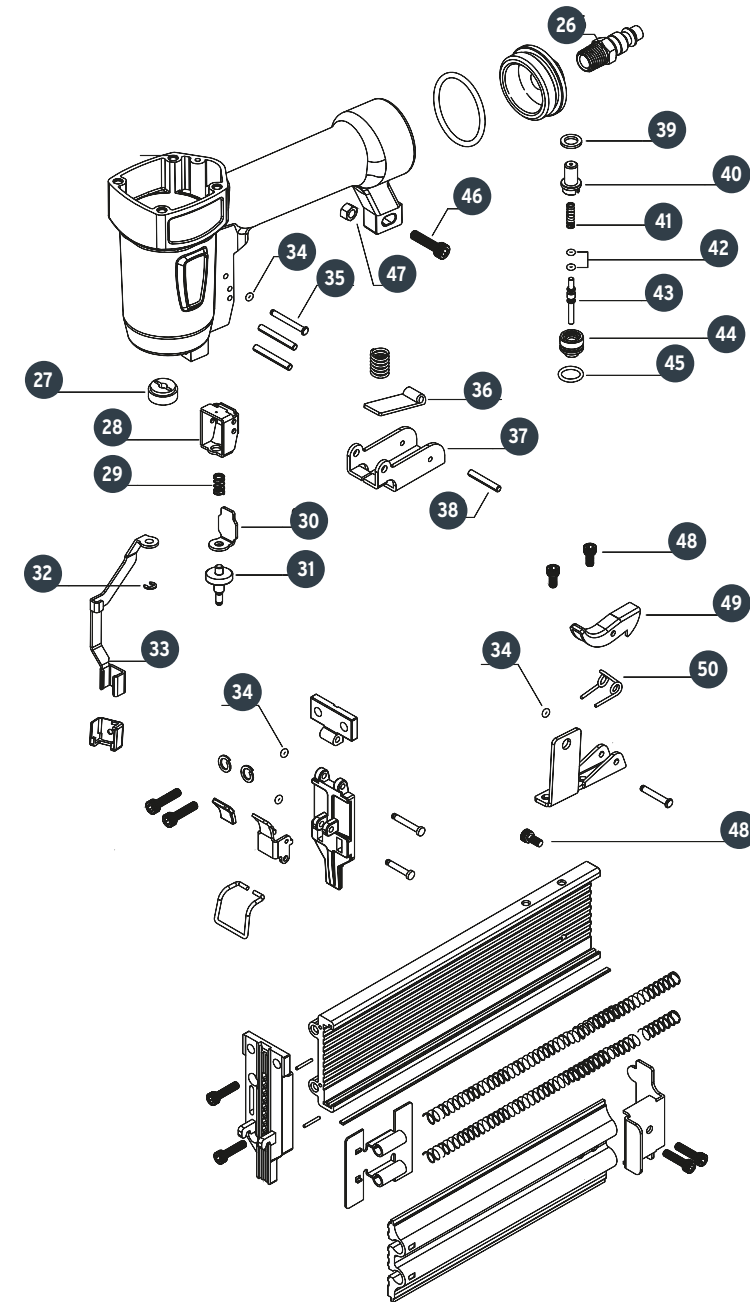

A

No.	Código	Clave	Descripción
1	931363	R1-CLNE-18	Tornillo M4x14
2	931364	R2-CLNE-18	Buje de escape
3	931365	R3-CLNE-18	Escape de aire
4	931366	R4-CLNE-18	Tornillo M5x22
5	931367	R5-CLNE-18	Sello 7.8x1.9
6	931368	R6-CLNE-18	Tapa cilíndrica
7	931369	R7-CLNE-18	Calza
8	931370	R7-CLNE-18	Sello 13.6x2x4
9	931371	R8-CLNE-18	Junta de cilindro
10	931372	R10-CLNE-18	Resorte
11	931373	R11-CLNE-18	Pistón
12	931374	R12-CLNE-18	Sello 32.99x2.6
13	931375	R13-CLNE-18	Sello 27.3x3.55
14	931376	R14-CLNE-18	Sello 13.87x3.5
15	931377	R15-CLNE-18	Sello 40.3x2x5
16	931378	R16-CLNE-18	Collarín de soporte
17	931379	R17-CLNE-18	Sello 32.7x2.5
18	931380	R18-CLNE-18	Cilindro
19	931381	R19-CLNE-18	Sello 22x3
20	931382	R20-CLNE-18	Pistón guía
21	931383	R21-CLNE-18	Tope
22	931384	R22-CLNE-18	Mango
23	931385	R23-CLNE-18	Cuerpo
24	931386	R24-CLNE-18	Sello 35x3.9
25	931387	R25-CLNE-18	Tapa final

A

B

No.	Código	Clave	Descripción
26	931388	R26-CLNE-18	Conector de entrada de aire
27	931389	R27-CLNE-18	Boquilla
28	931390	R28-CLNE-18	Guía de seguridad
29	931391	R29-CLNE-18	Resorte
30	931392	R30-CLNE-18	Soporte de seguridad
31	931393	R31-CLNE-18	Biela de seguridad
32	931394	R32-CLNE-18	Seguro 2.5
33	931395	R33-CLNE-18	Impulsor
34	931396	R34-CLNE-18	Sello 1.2x1.9
35	931397	R35-CLNE-18	Perno 3x26
36	931398	R36-CLNE-18	Placa de gatillo
37	931399	R37-CLNE-18	Gatillo
38	931400	R38-CLNE-18	Perno 2x17
39	931401	R39-CLNE-18	Sello 12.5x8x1.5
40	931402	R40-CLNE-18	Válvula de gatillo
41	931403	R41-CLNE-18	Resorte
42	931404	R42-CLNE-18	Sello 2.2x1.5
43	931405	R43-CLNE-18	Vástago de válvula
44	931406	R44-CLNE-18	Guía de válvula
45	931407	R45-CLNE-18	Sello 11.2x1.9
46	931408	R46-CLNE-18	Tornillo M5x20
47	931409	R47-CLNE-18	Tuerca 5
48	931410	R48-CLNE-18	Tornillo M4x6
49	931411	R49-CLNE-18	Fijador
50	931412	R50-CLNE-18	Resorte