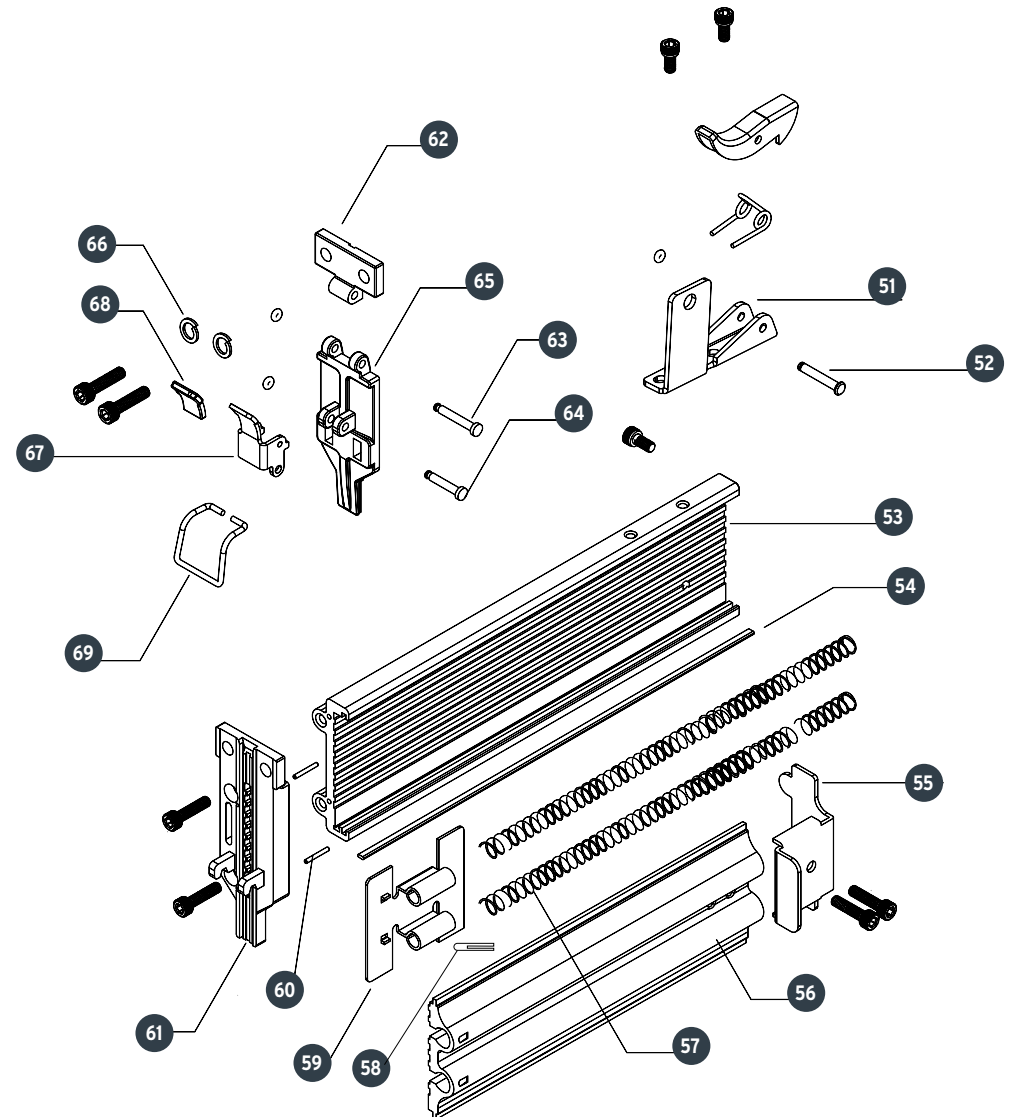

C

No.	Código	Clave	Descripción
51	931413	R51-CLNE-18	Soporte de cargador
52	931414	R52-CLNE-18	Perno 3x3.5
53	931415	R53-CLNE-18	Cargador fijo
54	931416	R54-CLNE-18	Tira
55	931417	R55-CLNE-18	Soporte trasero
56	931418	R56-CLNE-18	Cargador móvil
57	931419	R57-CLNE-18	Resorte
58	931420	R58-CLNE-18	Perno 2.5x12
59	931421	R59-CLNE-18	Unidad de empuje
60	931422	R60-CLNE-18	Perno 1.5x15
61	931423	R61-CLNE-18	Guía de controlador
62	931424	R62-CLNE-18	Espaciador
63	931425	R63-CLNE-18	Perno 3x18
64	931426	R64-CLNE-18	Perno 3x14.8
65	931427	R65-CLNE-18	Tapa guía
66	931428	R66-CLNE-18	Arandela de presión
67	931429	R67-CLNE-18	Pasador de liberación
68	931429	R68-CLNE-18	Arandela
69	931429	R69-CLNE-18	Muelle de torsión

C