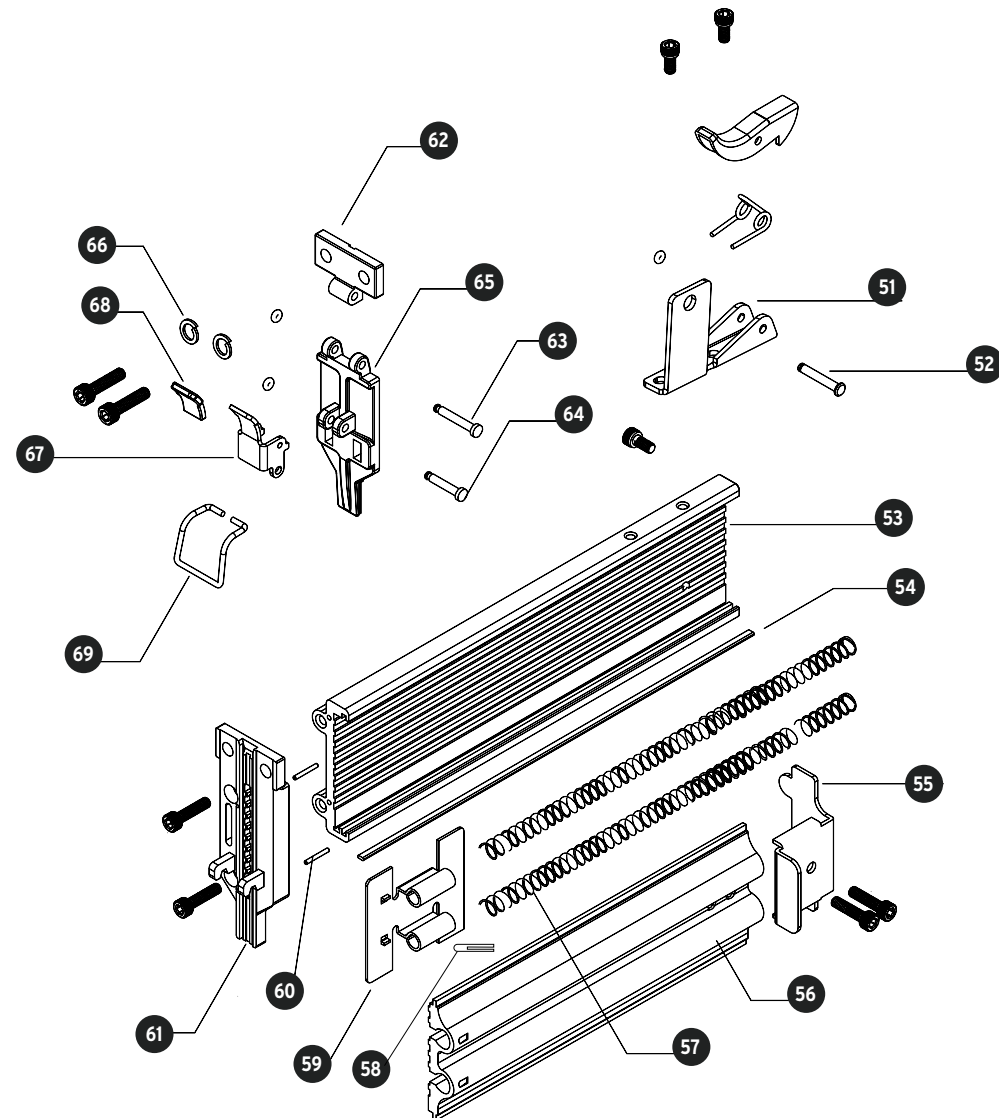

C

No.	Código	Clave	Descripción
51	931413	R51-CLNE-18	Soporte de cargador
52	931414	R52-CLNE-18	Perno 3x3.5
53	931415	R53-CLNE-18	Cargador fijo
54	931416	R54-CLNE-18	Tira
55	931417	R55-CLNE-18	Soporte trasero
56	931418	R56-CLNE-18	Cargador móvil
57	931419	R57-CLNE-18	Resorte
58	931420	R58-CLNE-18	Perno 2.5x12
59	931421	R59-CLNE-18	Unidad de empuje
60	931422	R60-CLNE-18	Perno 1.5x15
61	931423	R61-CLNE-18	Guía de controlador
62	931424	R62-CLNE-18	Espaciador
63	931425	R63-CLNE-18	Perno 3x18
64	931426	R64-CLNE-18	Perno 3x14.8
65	931427	R65-CLNE-18	Tapa guía
66	931428	R66-CLNE-18	Arandela de presión
67	931429	R67-CLNE-18	Pasador de liberación
68	931429	R68-CLNE-18	Arandela
69	931429	R69-CLNE-18	Muelle de torsión

C