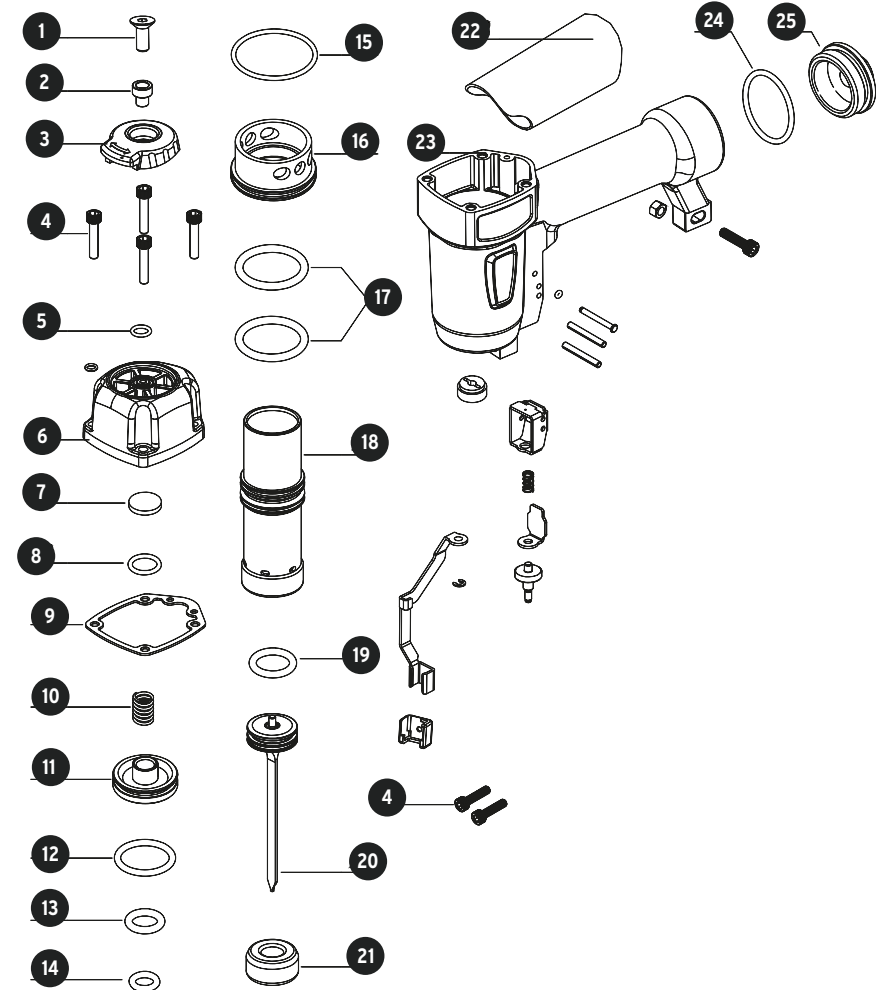

A

No.	Código	Clave	Descripción
1	931363	R1-CLNE-18	Tornillo M4x14
2	931364	R2-CLNE-18	Buje de escape
3	931365	R3-CLNE-18	Escape de aire
4	931366	R4-CLNE-18	Tornillo M5x22
5	931367	R5-CLNE-18	Sello 7.8x1.9
6	931368	R6-CLNE-18	Tapa cilíndrica
7	931369	R7-CLNE-18	Calza
8	931370	R7-CLNE-18	Sello 13.6x2x4
9	931371	R8-CLNE-18	Junta de cilindro
10	931372	R10-CLNE-18	Resorte
11	931373	R11-CLNE-18	Pistón
12	931374	R12-CLNE-18	Sello 32.99x2.6
13	931375	R13-CLNE-18	Sello 27.3x3.55
14	931376	R14-CLNE-18	Sello 13.87x3.5
15	931377	R15-CLNE-18	Sello 40.3x2x5
16	931378	R16-CLNE-18	Collarín de soporte
17	931379	R17-CLNE-18	Sello 32.7x2.5
18	931380	R18-CLNE-18	Cilindro
19	931381	R19-CLNE-18	Sello 22x3
20	931382	R20-CLNE-18	Pistón guía
21	931383	R21-CLNE-18	Tope
22	931384	R22-CLNE-18	Mango
23	931385	R23-CLNE-18	Cuerpo
24	931386	R24-CLNE-18	Sello 35x3.9
25	931387	R25-CLNE-18	Tapa final

A

B

No.	Código	Clave	Descripción
26	931388	R26-CLNE-18	Conector de entrada de aire
27	931389	R27-CLNE-18	Boquilla
28	931390	R28-CLNE-18	Guía de seguridad
29	931391	R29-CLNE-18	Resorte
30	931392	R30-CLNE-18	Soporte de seguridad
31	931393	R31-CLNE-18	Biela de seguridad
32	931394	R32-CLNE-18	Seguro 2.5
33	931395	R33-CLNE-18	Impulsor
34	931396	R34-CLNE-18	Sello 1.2x1.9
35	931397	R35-CLNE-18	Perno 3x26
36	931398	R36-CLNE-18	Placa de gatillo
37	931399	R37-CLNE-18	Gatillo
38	931400	R38-CLNE-18	Perno 2x17
39	931401	R39-CLNE-18	Sello 12.5x8x1.5
40	931402	R40-CLNE-18	Válvula de gatillo
41	931403	R41-CLNE-18	Resorte
42	931404	R42-CLNE-18	Sello 2.2x1.5
43	931405	R43-CLNE-18	Vástago de válvula
44	931406	R44-CLNE-18	Guía de válvula
45	931407	R45-CLNE-18	Sello 11.2x1.9
46	931408	R46-CLNE-18	Tornillo M5x20
47	931409	R47-CLNE-18	Tuerca 5
48	931410	R48-CLNE-18	Tornillo M4x6
49	931411	R49-CLNE-18	Fijador
50	931412	R50-CLNE-18	Resorte