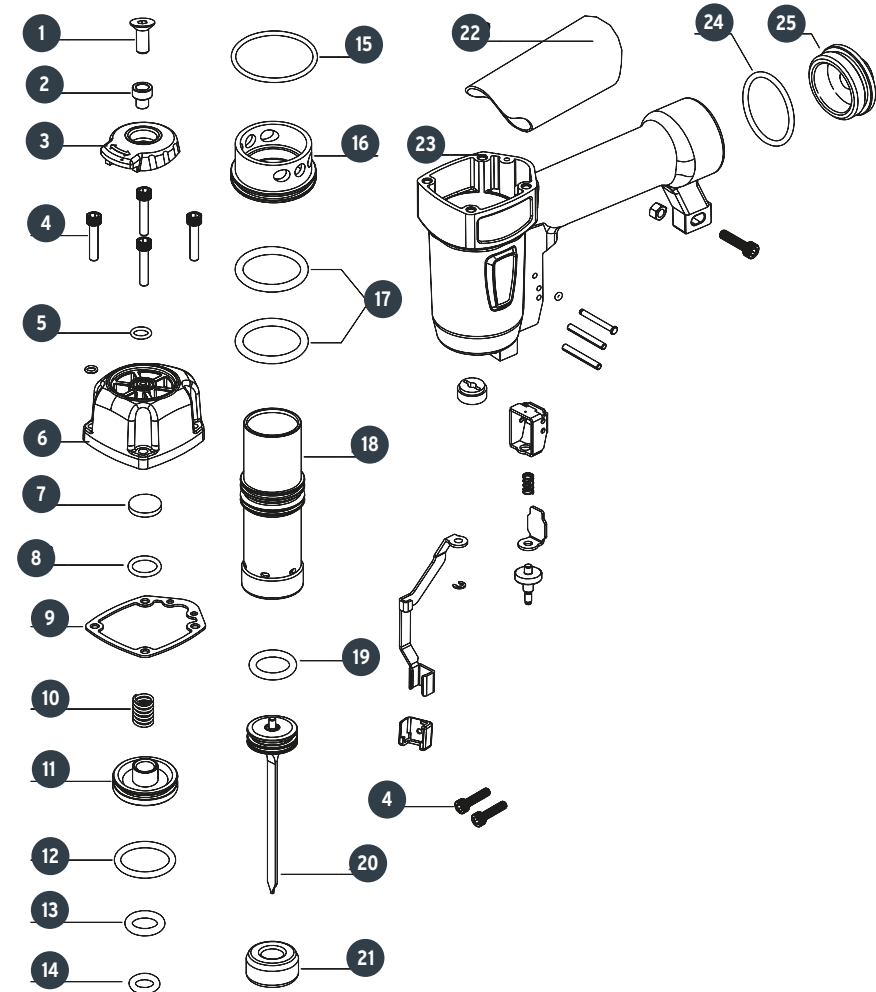

A

No.	Código	Clave	Descripción
1	931363	R1-CLNE-18	Tornillo M4x14
2	931364	R2-CLNE-18	Buje de escape
3	931365	R3-CLNE-18	Escape de aire
4	931366	R4-CLNE-18	Tornillo M5x22
5	931367	R5-CLNE-18	Sello 7.8x1.9
6	931368	R6-CLNE-18	Tapa cilíndrica
7	931369	R7-CLNE-18	Calza
8	931370	R7-CLNE-18	Sello 13.6x2x4
9	931371	R8-CLNE-18	Junta de cilindro
10	931372	R10-CLNE-18	Resorte
11	931373	R11-CLNE-18	Pistón
12	931374	R12-CLNE-18	Sello 32.99x2.6
13	931375	R13-CLNE-18	Sello 27.3x3.55
14	931376	R14-CLNE-18	Sello 13.87x3.5
15	931377	R15-CLNE-18	Sello 40.3x2x5
16	931378	R16-CLNE-18	Collarín de soporte
17	931379	R17-CLNE-18	Sello 32.7x2.5
18	931380	R18-CLNE-18	Cilindro
19	931381	R19-CLNE-18	Sello 22x3
20	931382	R20-CLNE-18	Pistón guía
21	931383	R21-CLNE-18	Tope
22	931384	R22-CLNE-18	Mango
23	931385	R23-CLNE-18	Cuerpo
24	931386	R24-CLNE-18	Sello 35x3.9
25	931387	R25-CLNE-18	Tapa final

A

B

No.	Código	Clave	Descripción
26	931388	R26-CLNE-18	Conector de entrada de aire
27	931389	R27-CLNE-18	Boquilla
28	931390	R28-CLNE-18	Guía de seguridad
29	931391	R29-CLNE-18	Resorte
30	931392	R30-CLNE-18	Soporte de seguridad
31	931393	R31-CLNE-18	Biela de seguridad
32	931394	R32-CLNE-18	Seguro 2.5
33	931395	R33-CLNE-18	Impulsor
34	931396	R34-CLNE-18	Sello 1.2x1.9
35	931397	R35-CLNE-18	Perno 3x26
36	931398	R36-CLNE-18	Placa de gatillo
37	931399	R37-CLNE-18	Gatillo
38	931400	R38-CLNE-18	Perno 2x17
39	931401	R39-CLNE-18	Sello 12.5x8x1.5
40	931402	R40-CLNE-18	Válvula de gatillo
41	931403	R41-CLNE-18	Resorte
42	931404	R42-CLNE-18	Sello 2.2x1.5
43	931405	R43-CLNE-18	Vástago de válvula
44	931406	R44-CLNE-18	Guía de válvula
45	931407	R45-CLNE-18	Sello 11.2x1.9
46	931408	R46-CLNE-18	Tornillo M5x20
47	931409	R47-CLNE-18	Tuerca 5
48	931410	R48-CLNE-18	Tornillo M4x6
49	931411	R49-CLNE-18	Fijador
50	931412	R50-CLNE-18	Resorte