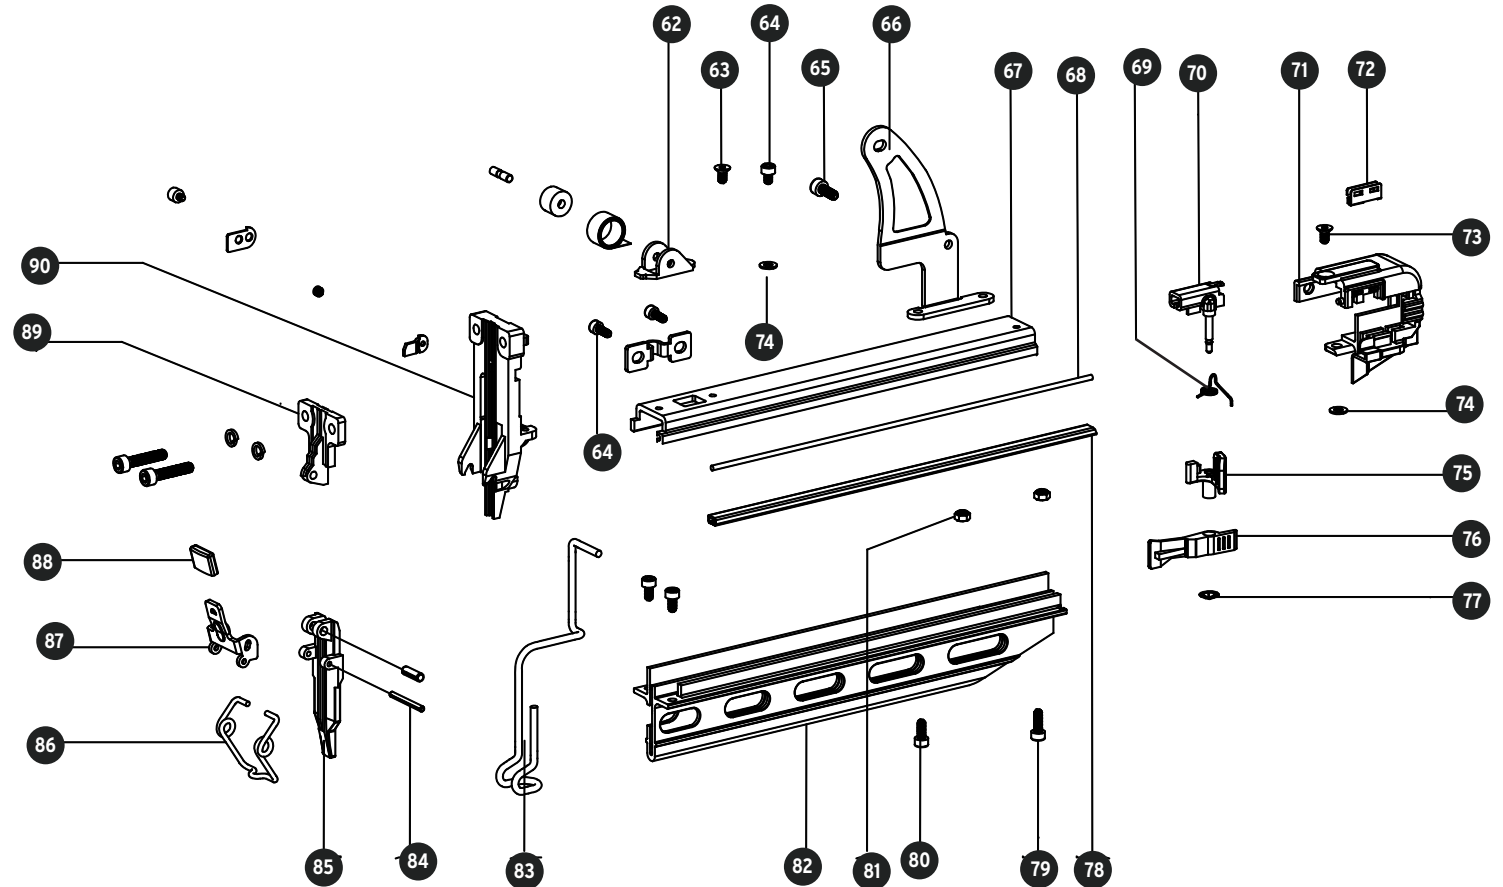

C

No.	Código	Clave	Descripción
62	931629	R62-CLNE-16	Base bobina de resorte
63	931630	R63-CLNE-16	Tornillo M4x6
64	931631	R64-CLNE-16	Tornillo M4x6
65	931632	R65-CLNE-16	Tornillo M4x8
66	931633	R66-CLNE-16	Soporte de empuñadura
67	931634	R68-CLNE-16	Compartimiento pequeño
68	931635	R68-CLNE-16	Deslizador
69	931636	R69-CLNE-16	Muelle de torsión
70	931637	R70-CLNE-16	Unidad de empuje
71	931638	R71-CLNE-16	Cargador y tope
72	931639	R72-CLNE-16	Placa de separación
73	931640	R73-CLNE-16	Tornillo M4x4
74	931641	R74-CLNE-16	Arandela plana Ø4
75	931642	R75-CLNE-16	Palanca de fijación
76	931643	R76-CLNE-16	Propulsor de clavos
77	931644	R77-CLNE-16	Seguro de retención
78	931645	R78-CLNE-16	Tubo guía
79	931646	R79-CLNE-16	Tornillo M4x12
80	931647	R80-CLNE-16	Tornillo M4x10
81	931648	R81-CLNE-16	Tuerca tope M4
82	931649	R82-CLNE-16	Cargador
83	931650	R83-CLNE-16	Guía de seguridad
84	931651	R84-CLNE-16	Perno 2.5x28
85	931652	R85-CLNE-16	Soporte guía de controlador
86	931653	R86-CLNE-16	Resorte pasador de liberación
87	931654	R87-CLNE-16	Seguro de liberación
88	931655	R88-CLNE-16	Grapa
89	931656	R89-CLNE-16	Tapa guía
90	931657	R90-CLNE-16	Guía de controlador

C