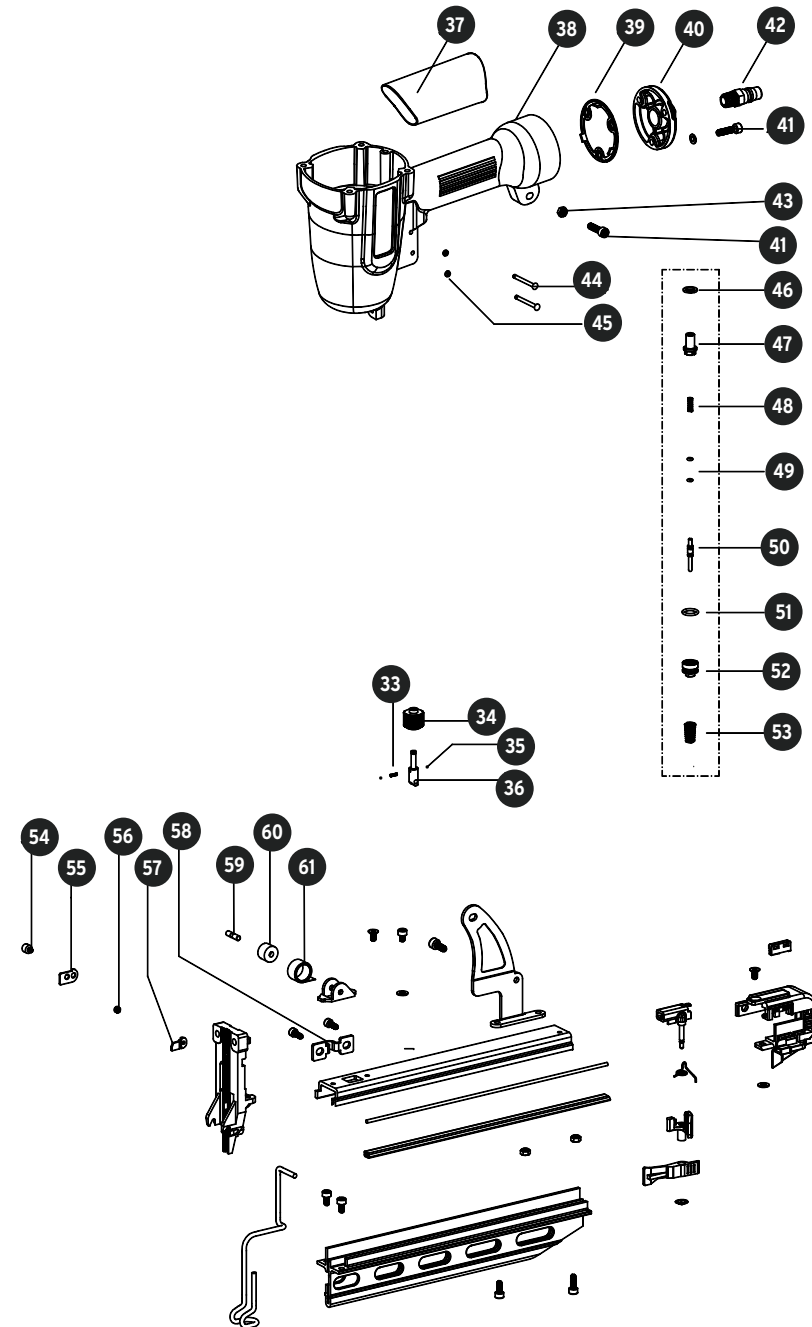

B

No.	Código	Clave	Descripción
33	931600	R33-CLNE-16	Resorte
34	931601	R34-CLNE-16	Perilla de ajuste
35	931602	R35-CLNE-16	Balín
36	931603	R36-CLNE-16	Vástago de ajuste
37	931604	R37-CLNE-16	Mango
38	931605	R38-CLNE-16	Carcasa
39	931606	R39-CLNE-16	Junta de tapa final
40	931607	R40-CLNE-16	Tapa final
41	931608	R41-CLNE-16	Tornillo M5x20
42	931609	R42-CLNE-16	Conector de entrada de aire
43	931610	R43-CLNE-16	Tuerca tope M5
44	931611	R44-CLNE-16	Perno seguro
45	931612	R45-CLNE-16	Sello
46	931613	R46-CLNE-16	Sello
47	931614	R47-CLNE-16	Espaciador
48	931615	R48-CLNE-16	Resorte
49	931616	R49-CLNE-16	Sello 2.2x1.5
50	931617	R50-CLNE-16	Valvula de disparo
51	931618	R51-CLNE-16	Sello 11.2x1.9
52	931619	R52-CLNE-16	Guía de válvula
53	931620	R53-CLNE-16	Resorte
54	931621	R54-CLNE-16	Tornillo M4x4
55	931622	R55-CLNE-16	Cubierta soporte de clavos
56	931623	R56-CLNE-16	Resorte
57	931624	R57-CLNE-16	Placa soporte de clavos
58	931625	R58-CLNE-16	Abrazadera
59	931626	R59-CLNE-16	Perno de bobina de resorte
60	931627	R60-CLNE-16	Bobina de resorte
61	931628	R61-CLNE-16	Resorte

B

Si tienes dudas, llama a la
Línea de Comunicación Directa
800-0187-873 Exclusivo
para México