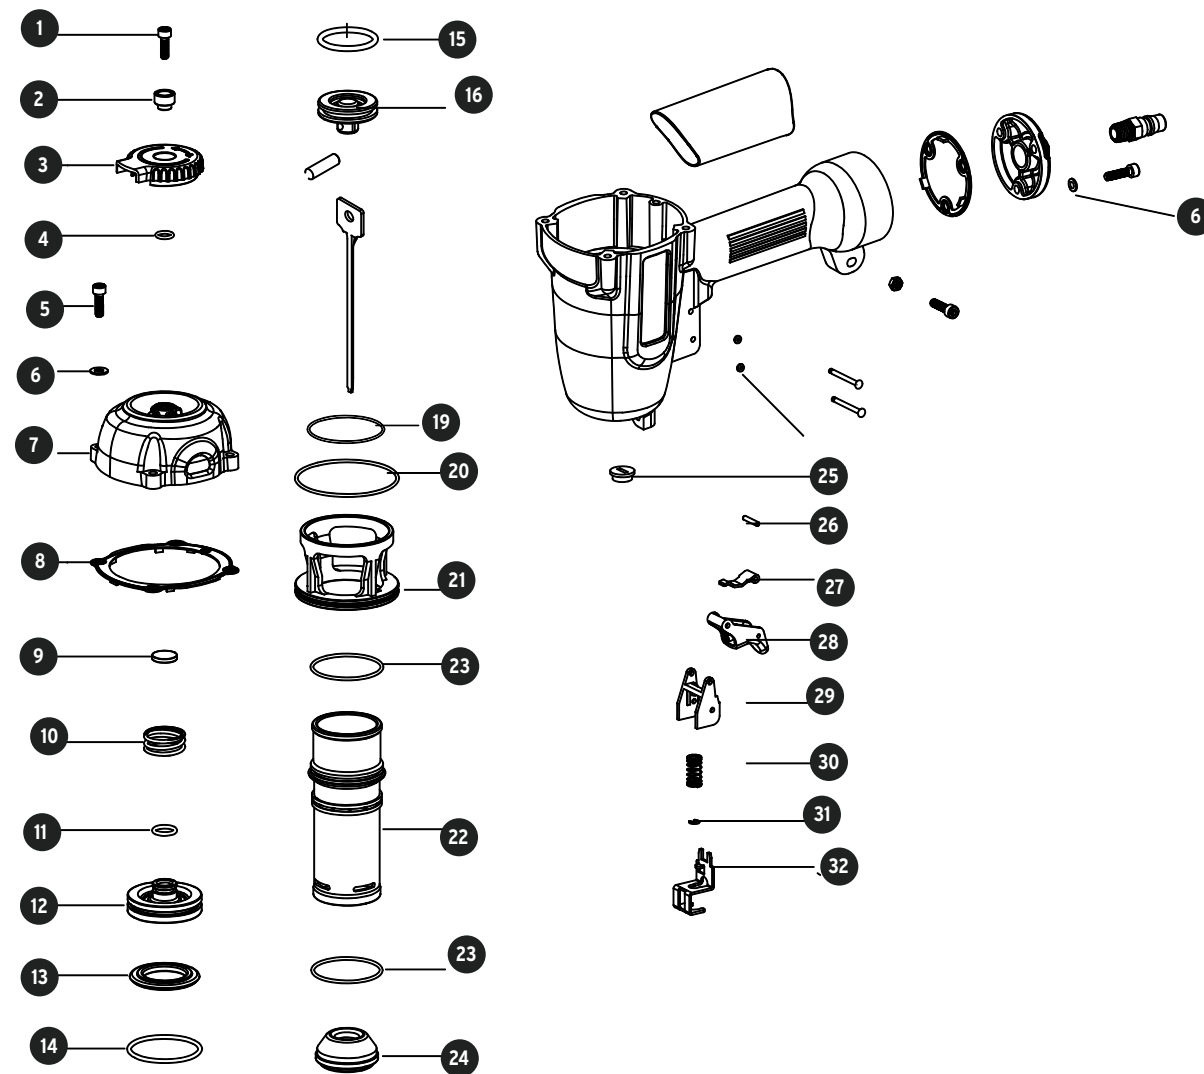

A

No.	Código	Clave	Descripción
1	931570	R1-CLNE-16	Tornillo M5x16
2	931571	R2-CLNE-16	Buje de escape
3	931572	R3-CLNE-16	Escape de aire
4	931573	R4-CLNE-16	Sello 8.6x2
5	931574	R5-CLNE-16	Tornillo M5x22
6	931575	R6-CLNE-16	Arandela de presión
7	931576	R7-CLNE-16	Tapa de cilindro
8	931577	R8-CLNE-16	Empaque
9	931578	R9-CLNE-16	Calza
10	931579	R10-CLNE-16	Resorte
11	931580	R11-CLNE-16	Pistón
12	931581	R12-CLNE-16	Pistón
13	931582	R13-CLNE-16	Empaque
14	931583	R14-CLNE-16	Sello 45x2
15	931584	R15-CLNE-16	Sello 33.5x3.55
16	931585	R16-CLNE-16	Pistón
19	931586	R19-CLNE-16	Seguro 45x2
20	931587	R20-CLNE-16	Sello 66.2x2
21	931588	R21-CLNE-16	Collarín de soporte
22	931589	R22-CLNE-16	Cilindro
23	931590	R23-CLNE-16	Sello 44x2
24	931591	R24-CLNE-16	Sello 35x3.9
25	931592	R25-CLNE-16	Boquilla
26	931593	R26-CLNE-16	Perno 2.5x16
27	931594	R27-CLNE-16	Palanca de contacto
28	931595	R28-CLNE-16	Gatillo
29	931596	R29-CLNE-16	Guía de seguridad
30	931597	R30-CLNE-16	Resorte
31	931598	R31-CLNE-16	Seguro C 3
32	931599	R32-CLNE-16	Expulsor de seguridad