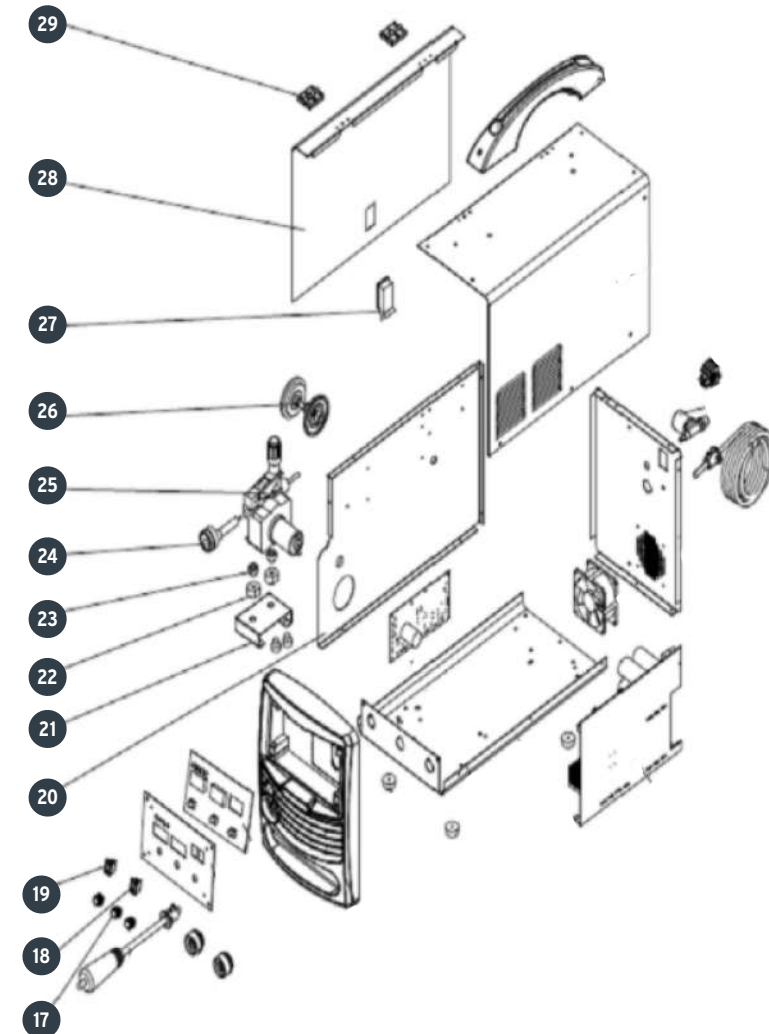

B

No.	Código	Clave	Descripción
17	937301	R17-SOMI-130X	Perilla de Potenciómetro
18	937302	R18-SOMI-130X	Interruptor Ajuste de soldadura
19	937303	R19-SOMI-130X	Interruptor Selector modo de soldar
20	937304	R20-SOMI-130X	Panel Medio
21.1	937305	R21.1-SOMI-130X	Tornillo M6x40
21.2	937306	R21.2-SOMI-130X	Arandela M6
21.3	937307	R21.3-SOMI-130X	Arandela de presión M6
21.4	937308	R21.4-SOMI-130X	Tuerca M6
22	937309	R22-SOMI-130X	Cubierta Aislante de vibración
23	937310	R23-SOMI-130X	Cubierta Aislante
24	937311	R24-SOMI-130X	Conector Hembra de Antorcha
24.1	937312	R24.1-SOMI-130X	Ensamble Antorcha
25	937313	R25-SOMI-130X	Alimentador de Alambre
26	937314	R26-SOMI-130X	Fijador de Carrete
27	937315	R27-SOMI-130X	Seguro de Tapa
28	937316	R28-SOMI-130X	Panel Lateral
29	937317	R29-SOMI-130X	Bisagra
30	937318	R30-SOMI-130X	Tornillo M5x12
31	937319	R31-SOMI-130X	Tuerca M5
32	937320	R32-SOMI-130X	Arandela de seguridad
33	937321	R33-SOMI-130X	Arandela Plana
34	937322	R34-SOMI-130X	Tornillo ST 4x12
35	937323	R35-SOMI-130X	Tornillo 4x10
36	937324	R36-SOMI-130X	Cable de Tierra
37	937325	R37-SOMI-130X	Cable de pinza porta electrodo

B