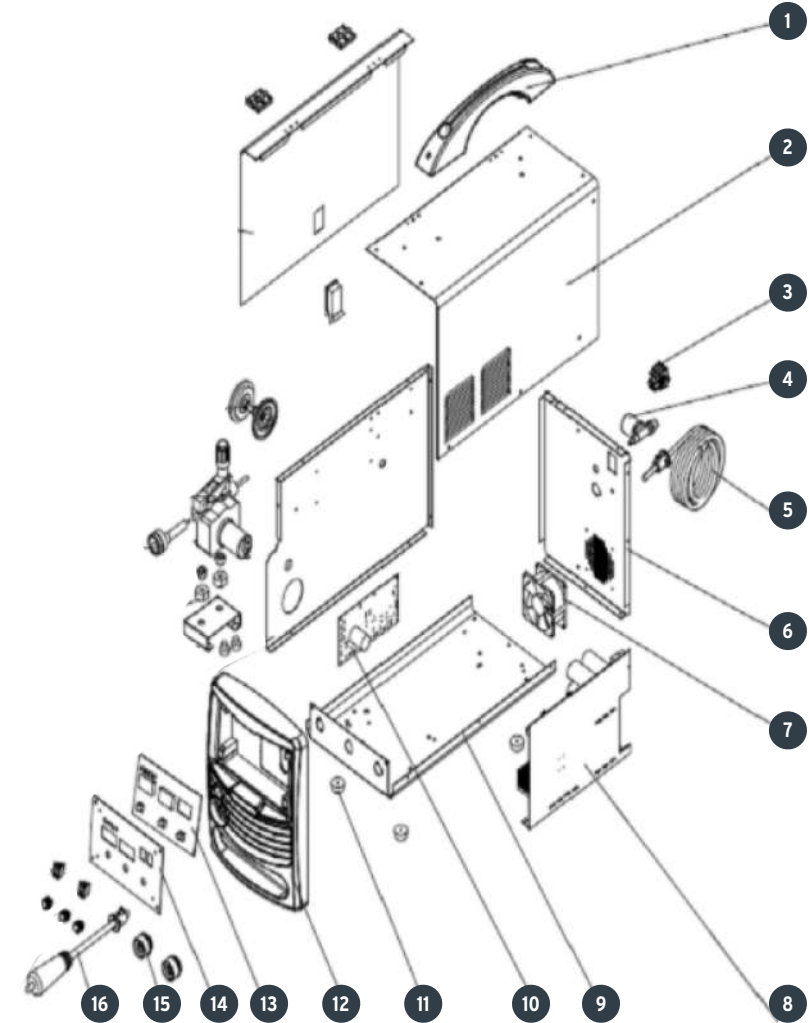

A

No.	Código	Clave	Descripción
1	937276	R1-SOMI-130X	Jaladera
1.1	937277	R1.1-SOMI-130X	Tornillo M6x16
2	937278	R2-SOMI-130X	Panel Lateral
3	937279	R3-SOMI-130X	Interruptor
4	937280	R4-SOMI-130X	Toma de válvula
5	937281	R5-SOMI-130X	Cable de Alimentación
6	937282	R6-SOMI-130X	Tapa trasera
7	937283	R7-SOMI-130X	Ventilador
7.1	937284	R7.1-SOMI-130X	Tornillo ST 4.2*9.5
8	937285	R8-SOMI-130X	Tarjeta Electronica Principal
8.1	937286	R8.1-SOMI-130X	Tornillo M4x10
8.2	937287	R8.2-SOMI-130X	Mica Aislante
9	937288	R9-SOMI-130X	Base
10	937289	R10-SOMI-130X	Tarjeta electrónica secundaria
10.1	937290	R10.1-SOMI-130X	Tornillo M3x8
11	937291	R11-SOMI-130X	Pata
11.1	937292	R11.1-SOMI-130X	Tornillo M5x16
12	937293	R12-SOMI-130X	Panel frontal
12.1	937294	R12.1-SOMI-130X	Arandela M5
12.2	937295	R12.2-SOMI-130X	Tuerca rápida
13	937296	R13-SOMI-130X	Panel electrónico
14	937297	R14-SOMI-130X	Panel con indicaciones
14.1	937298	R14.1-SOMI-130X	Tornillo M4x12
15	937299	R15-SOMI-130X	Conección Hembra Rápida
16	937300	R16-SOMI-130X	Cable de Tierra