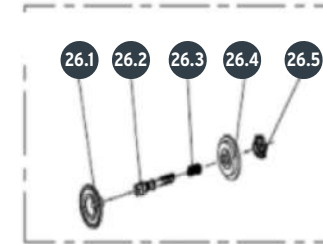

B

No.	Código	Clave	Descripción
17	937301	R17-SOMI-130X	Perilla de Potenciómetro
18	937302	R18-SOMI-130X	Interruptor Ajuste de soldadura
19	937303	R19-SOMI-130X	Interruptor Selector modo de soldar
20	937304	R20-SOMI-130X	Panel Medio
21.1	937305	R21.1-SOMI-130X	Tornillo M6x40
21.2	937306	R21.2-SOMI-130X	Arandela M6
21.3	937307	R21.3-SOMI-130X	Arandela de presión M6
21.4	937308	R21.4-SOMI-130X	Tuerca M6
22	937309	R22-SOMI-130X	Cubierta Aislante de vibración
23	937310	R23-SOMI-130X	Cubierta Aislante
24	937311	R24-SOMI-130X	Conector Hembra de Antorcha
24.1	937312	R24.1-SOMI-130X	Ensamble Antorcha
25	937313	R25-SOMI-130X	Alimentador de Alambre
26	937314	R26-SOMI-130X	Fijador de Carrete
27	937315	R27-SOMI-130X	Seguro de Tapa
28	937316	R28-SOMI-130X	Panel Lateral
29	937317	R29-SOMI-130X	Bisagra
30	937318	R30-SOMI-130X	Tornillo M5x12
31	937319	R31-SOMI-130X	Tuerca M5
32	937320	R32-SOMI-130X	Arandela de seguridad
33	937321	R33-SOMI-130X	Arandela Plana
34	937322	R34-SOMI-130X	Tornillo ST 4x12
35	937323	R35-SOMI-130X	Tornillo 4x10
36	937324	R36-SOMI-130X	Cable de Tierra
37	937325	R37-SOMI-130X	Cable de pinza porta electrodo

B