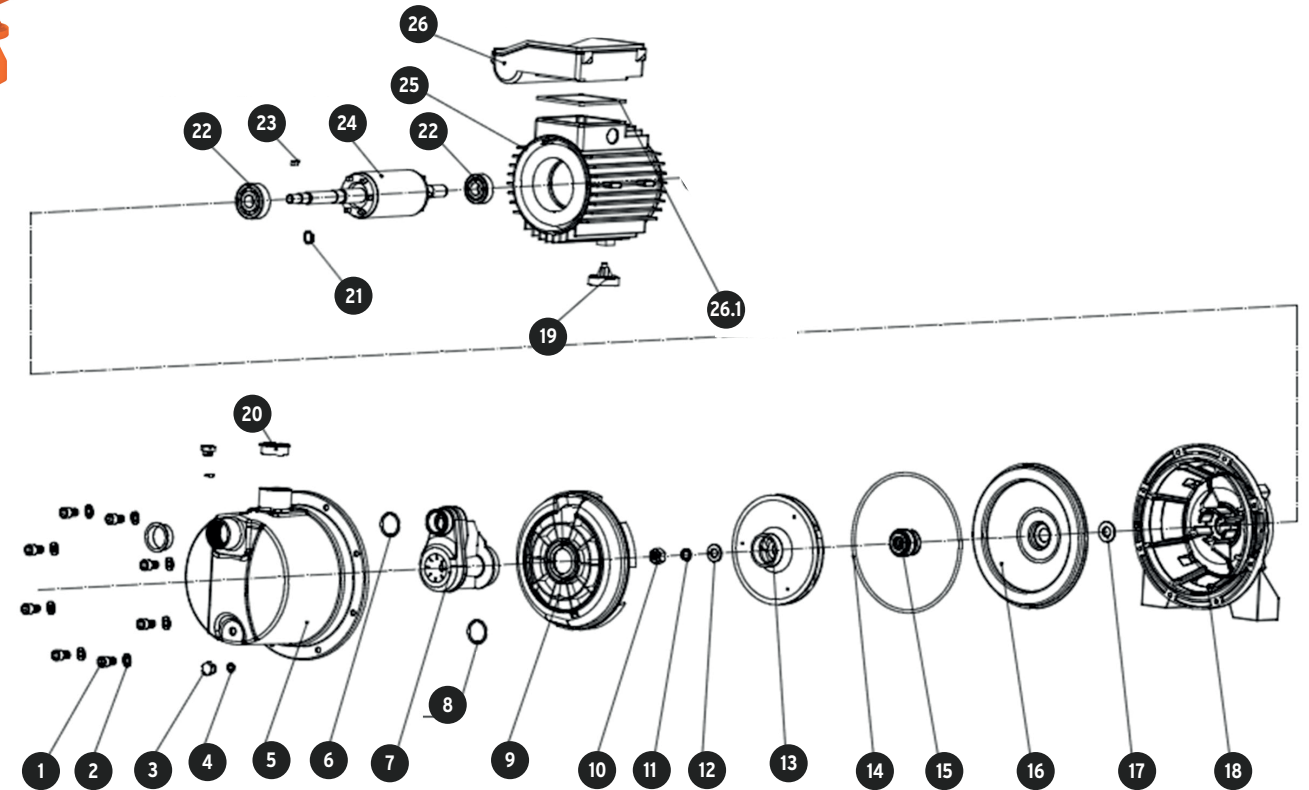

A

No.	Código	Clave	Descripción
1	942389	R1-BOAJ-1/2I	Tornillo M6x12
2	942390	R2-BOAJ-1/2I	Arandela Ø6
3	942391	R3-BOAJ-1/2I	Tornillo de drene M10x6
4	942392	R4-BOAJ-1/2I	Sello 8.2x1.9
5	942393	R5-BOAJ-1/2I	Cuerpo de bomba
6	942394	R6-BOAJ-1/2I	Sello 26.3x2.2
7	942395	R7-BOAJ-1/2I	Conexión de difusor
8	942396	R8-BOAJ-1/2I	Sello 25x2.65
9	942397	R9-BOAJ-1/2I	Difusor
10	942398	R10-BOAJ-1/2I	Tuerca M8
11	942399	R11-BOAJ-1/2I	Arandela de presión Ø8
12	942400	R12-BOAJ-1/2I	Arandela plana Ø8
13	942401	R13-BOAJ-1/2I	Impulsor
14	942402	R14-BOAJ-1/2I	Sello mecánico
15	942403	R15-BOAJ-1/2I	Sello 138x3.3
16	942404	R16-BOAJ-1/2I	Soporte de empaque
17	942405	R17-BOAJ-1/2I	Empaque
18	942406	R18-BOAJ-1/2I	Tapa soporte de bomba
19	942407	R19-BOAJ-1/2I	Pata
20	942408	R20-BOAJ-1/2I	Tapón protector1
21	942409	R21-BOAJ-1/2I	Seguro 12
22	942410	R22-BOAJ-1/2I	Balero de bolas 6201
23	942411	R23-BOAJ-1/2I	Cuñero 4x4x10
24	942412	R24-BOAJ-1/2I	Base de caja de conexiones
25	942413	R25-BOAJ-1/2I	Junta de caja de conexiones
26	942414	R26-BOAJ-1/2I	Tornillo M4x10
26.1	942415	R26.1-BOAJ-1/2I	Tablero de conexiones