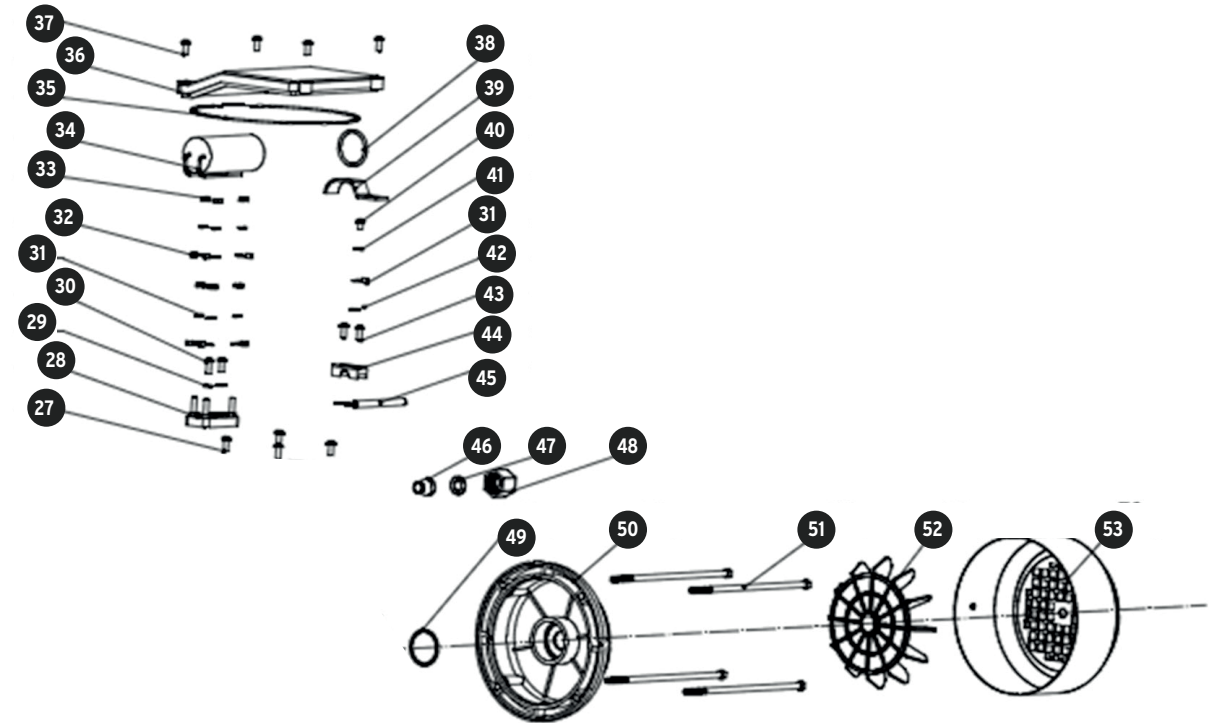

B

No.	Código	Clave	Descripción
27	942416	R27-BOAJ-1/2I	Tornillo M4x10
28	942417	R28-BOAJ-1/2I	Tablero de conexiones
29	942418	R29-BOAJ-1/2I	Arandela 4
30	942419	R30-BOAJ-1/2I	Tornillo M4x10
31	942420	R31-BOAJ-1/2I	Arandela Ø4
32	942421	R32-BOAJ-1/2I	Arandela plana Ø4
33	942422	R33-BOAJ-1/2I	Tuerca M4
34	942423	R34-BOAJ-1/2I	Capacitor 25F
35	942424	R35-BOAJ-1/2I	Empaque de caja de conexiones
36	942325	R36-BOAJ-1/2I	Tapa de conexiones
37	942426	R37-BOAJ-1/2I	Tornillo ST4.2x16F
38	942427	R38-BOAJ-1/2I	O-ring 30x2.65
39	942428	R39-BOAJ-1/2I	Abrazadera
40	942429	R40-BOAJ-1/2I	Tornillo M4x6
41	942430	R41-BOAJ-1/2I	Arandela Ø4
42	942431	R42-BOAJ-1/2I	Arandela de fijación 4
43	942432	R43-BOAJ-1/2I	Tornillo ST4.2x14F
44	942433	R44-BOAJ-1/2I	Opresor de cable
45	942434	R45-BOAJ-1/2I	Arnés de line
46	942435	R46-BOAJ-1/2I	Protector de cable
47	942436	R47-BOAJ-1/2I	Arandela
48	942437	R48-BOAJ-1/2I	Tuerca
49	942438	R49-BOAJ-1/2I	Arandela ondulada D32
50	942439	R50-BOAJ-1/2I	Tapa de motor
51	942440	R51-BOAJ-1/2I	Tornillo M5x130
52	942441	R52-BOAJ-1/2I	Aspas de ventilador
53	942442	R53-BOAJ-1/2I	Tapa de ventilador

B

Si tienes dudas, llama a la
Línea de Comunicación Directa
800-0187-873 Exclusivo
para México