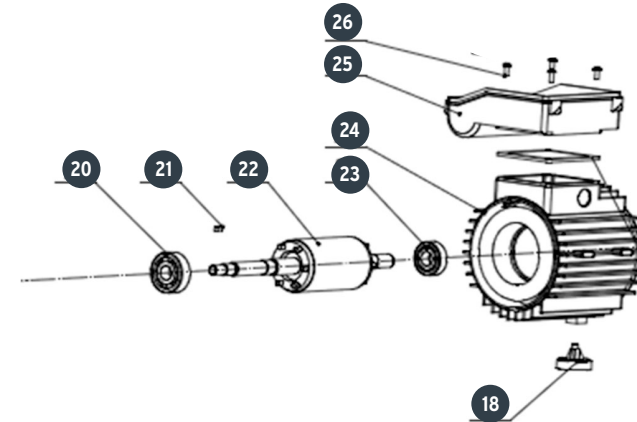

A

No.	Código	Clave	Descripción
1	946856	R1-BOAJ-3/4I	Tornillo cabeza hex. M6x12
2	946857	R2-BOAJ-3/4I	Arandela M6
3	946858	R3-BOAJ-3/4I	Tornillo de drene
4	946859	R4-BOAJ-3/4I	Sello Ø8.2
5	946860	R5-BOAJ-3/4I	Cuerpo de bomba
6	946861	R6-BOAJ-3/4I	Sello empaque Ø26.3
7	946862	R7-BOAJ-3/4I	Conexión de difusor
8	946863	R8-BOAJ-3/4I	Tuerca hexagonal M10
9	946864	R9-BOAJ-3/4I	Difusor
10	946865	R10-BOAJ-3/4I	Arandela de presión M10
11	946866	R11-BOAJ-3/4I	Arandela plana M10
12	946867	R12-BOAJ-3/4I	Impulsor
13	946868	R13-BOAJ-3/4I	Sello de empaque Ø163
14	946869	R14-BOAJ-3/4I	Sello mecánico
15	946870	R15-BOAJ-3/4I	Soporte de empaque
16	946871	R16-BOAJ-3/4I	Empaque
17	946872	R17-BOAJ-3/4I	Tapa soporte de bomba </td
18	946873	R18-BOAJ-3/4I	Pata
19	946874	R19-BOAJ-3/4I	Tapón protector
20	946875	R20-BOAJ-3/4I	Balero de bolas 6302
21	946876	R21-BOAJ-3/4I	Cuñero
22	946877	R22-BOAJ-3/4I	Rotor
23	946878	R23-BOAJ-3/4I	Balero de bolas 6202
24	946879	R24-BOAJ-3/4I	Ensamble de campo
25	946880	R25-BOAJ-3/4I	Base de caja de conexiones
26	946881	R26-BOAJ-3/4I	Tornillo cabeza phillips M4x10