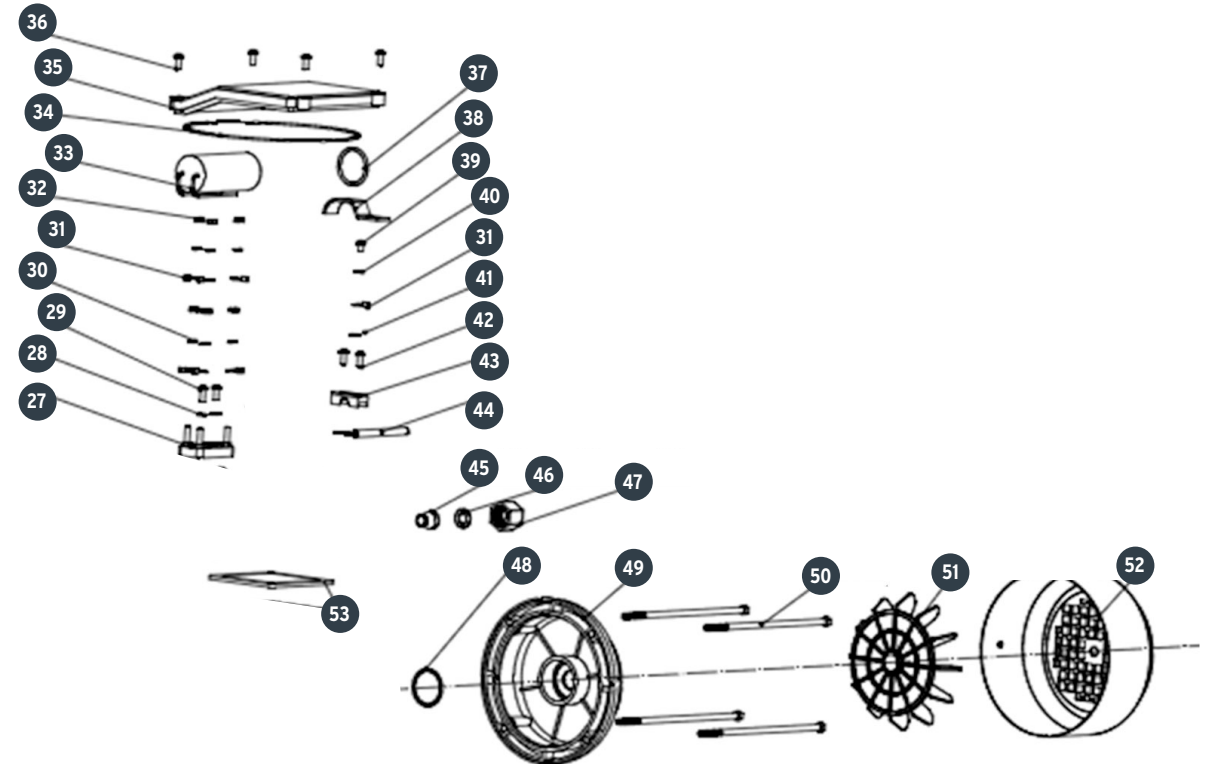

B

No.	Código	Clave	Descripción
27	946882	R27-BOAJ-3/4I	Tablero de conexiones
28	946883	R28-BOAJ-3/4I	Arandela plana M4
29	946884	R29-BOAJ-3/4I	Tornillo cabeza phillips M4x10
30	946885	R30-BOAJ-3/4I	Arandela plana para tablero M4
31	946886	R31-BOAJ-3/4I	Terminal de ojillo
32	946887	R32-BOAJ-3/4I	Tuerca hexagonal M4
33	946888	R33-BOAJ-3/4I	Capacidad 50F
34	946889	R34-BOAJ-3/4I	Empaque de caja de conexiones
35	946890	R35-BOAJ-3/4I	Tapa de caja de conexiones
36	946891	R36-BOAJ-3/4I	Tornillo cabeza phillips ST4x16
37	946892	R37-BOAJ-3/4I	Sello empaque
38	946893	R38-BOAJ-3/4I	Abrazadera
39	946894	R39-BOAJ-3/4I	Tornillo cabeza phillips M4x6
40	946895	R40-BOAJ-3/4I	Arandela de presión M4
41	946896	R41-BOAJ-3/4I	Arandela de seguridad M4
42	946897	R42-BOAJ-3/4I	Tornillo cabeza phillips ST4.2x11
43	946898	R43-BOAJ-3/4I	Opresor de cable
44	946899	R44-BOAJ-3/4I	Cable de alimentación
45	946900	R45-BOAJ-3/4I	Protector de cable
46	946901	R46-BOAJ-3/4I	Junta de tuerca
47	946902	R47-BOAJ-3/4I	Tuerca
48	946903	R48-BOAJ-3/4I	Arandela ondulada
49	946904	R49-BOAJ-3/4I	Tapa de motor
50	946905	R50-BOAJ-3/4I	Tornillo cabeza hexagonal M5x138
51	946906	R51-BOAJ-3/4I	Aspas de ventilador
52	946907	R52-BOAJ-3/4I	Tapa de ventilador
53	946909	R53-BOAJ-3/4I	Junta de caja de conexiones

B