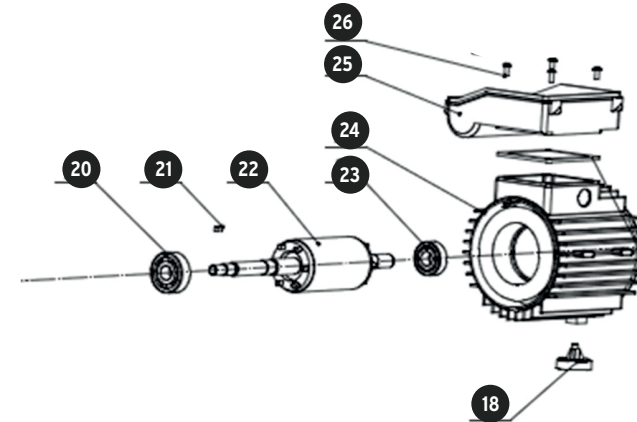

A

No.	Código	Clave	Descripción
1	946856	R1-BOAJ-3/4I	Tornillo cabeza hex. M6x12
2	946857	R2-BOAJ-3/4I	Arandela M6
3	946858	R3-BOAJ-3/4I	Tornillo de drene
4	946859	R4-BOAJ-3/4I	Sello Ø8.2
5	946860	R5-BOAJ-3/4I	Cuerpo de bomba
6	946861	R6-BOAJ-3/4I	Sello empaque Ø26.3
7	946862	R7-BOAJ-3/4I	Conexión de difusor
8	946863	R8-BOAJ-3/4I	Tuerca hexagonal M10
9	946864	R9-BOAJ-3/4I	Difusor
10	946865	R10-BOAJ-3/4I	Arandela de presión M10
11	946866	R11-BOAJ-3/4I	Arandela plana M10
12	946867	R12-BOAJ-3/4I	Impulsor
13	946868	R13-BOAJ-3/4I	Sello de empaque Ø163
14	946869	R14-BOAJ-3/4I	Sello mecánico
15	946870	R15-BOAJ-3/4I	Soporte de empaque
16	946871	R16-BOAJ-3/4I	Empaque
17	946872	R17-BOAJ-3/4I	Tapa soporte de bomba
18	946873	R18-BOAJ-3/4I	Pata
19	946874	R19-BOAJ-3/4I	Tapón protector
20	946875	R20-BOAJ-3/4I	Balero de bolas 6302
21	946876	R21-BOAJ-3/4I	Cuñero
22	946877	R22-BOAJ-3/4I	Rotor
23	946878	R23-BOAJ-3/4I	Balero de bolas 6202
24	946879	R24-BOAJ-3/4I	Ensamble de campo
25	946880	R25-BOAJ-3/4I	Base de caja de conexiones
26	946881	R26-BOAJ-3/4I	Tornillo cabeza phillips M4x10