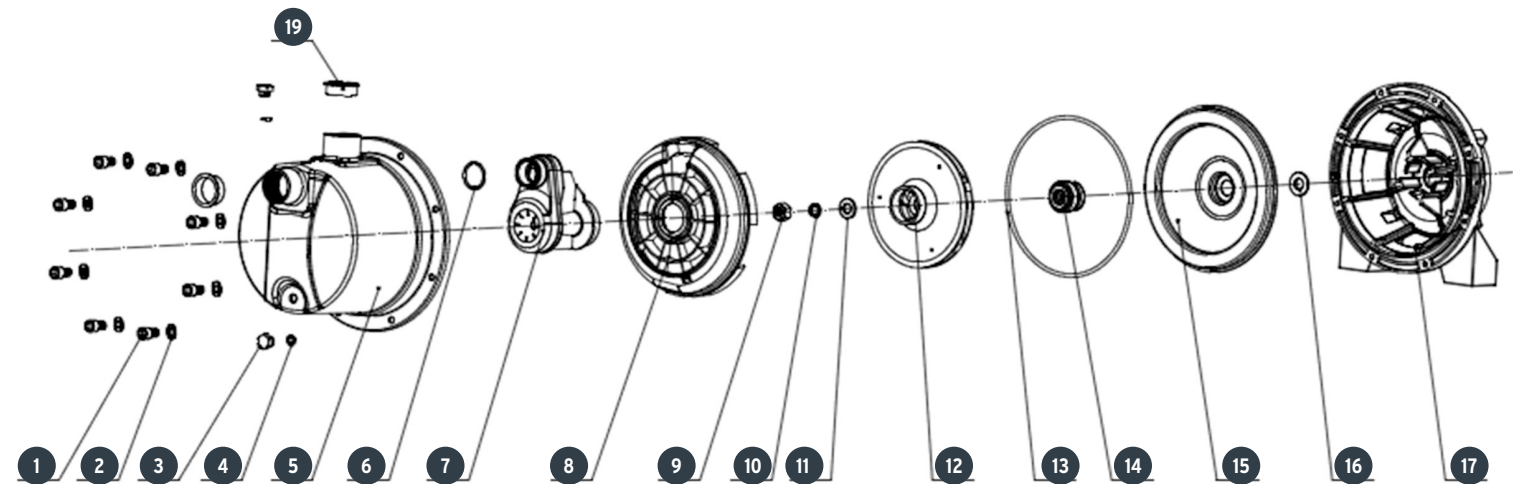

A

No.	Código	Clave	Descripción
1	946856	R1-BOAJ-3/4I	Tornillo cabeza hex. M6x12
2	946857	R2-BOAJ-3/4I	Arandela M6
3	946858	R3-BOAJ-3/4I	Tornillo de drene
4	946859	R4-BOAJ-3/4I	Sello Ø8.2
5	946860	R5-BOAJ-3/4I	Cuerpo de bomba
6	946861	R6-BOAJ-3/4I	Sello empaque Ø26.3
7	946862	R7-BOAJ-3/4I	Conexión de difusor
8	946863	R8-BOAJ-3/4I	Tuerca hexagonal M10
9	946864	R9-BOAJ-3/4I	Difusor
10	946865	R10-BOAJ-3/4I	Arandela de presión M10
11	946866	R11-BOAJ-3/4I	Arandela plana M10
12	946867	R12-BOAJ-3/4I	Impulsor
13	946868	R13-BOAJ-3/4I	Sello de empaque Ø163
14	946869	R14-BOAJ-3/4I	Sello mecánico
15	946870	R15-BOAJ-3/4I	Soporte de empaque
16	946871	R16-BOAJ-3/4I	Empaque
17	946872	R17-BOAJ-3/4I	Tapa soporte de bomba </td
18	946873	R18-BOAJ-3/4I	Pata
19	946874	R19-BOAJ-3/4I	Tapón protector
20	946875	R20-BOAJ-3/4I	Balero de bolas 6302
21	946876	R21-BOAJ-3/4I	Cuñero
22	946877	R22-BOAJ-3/4I	Rotor
23	946878	R23-BOAJ-3/4I	Balero de bolas 6202
24	946879	R24-BOAJ-3/4I	Ensamble de campo
25	946880	R25-BOAJ-3/4I	Base de caja de conexiones
26	946881	R26-BOAJ-3/4I	Tornillo cabeza phillips M4x10