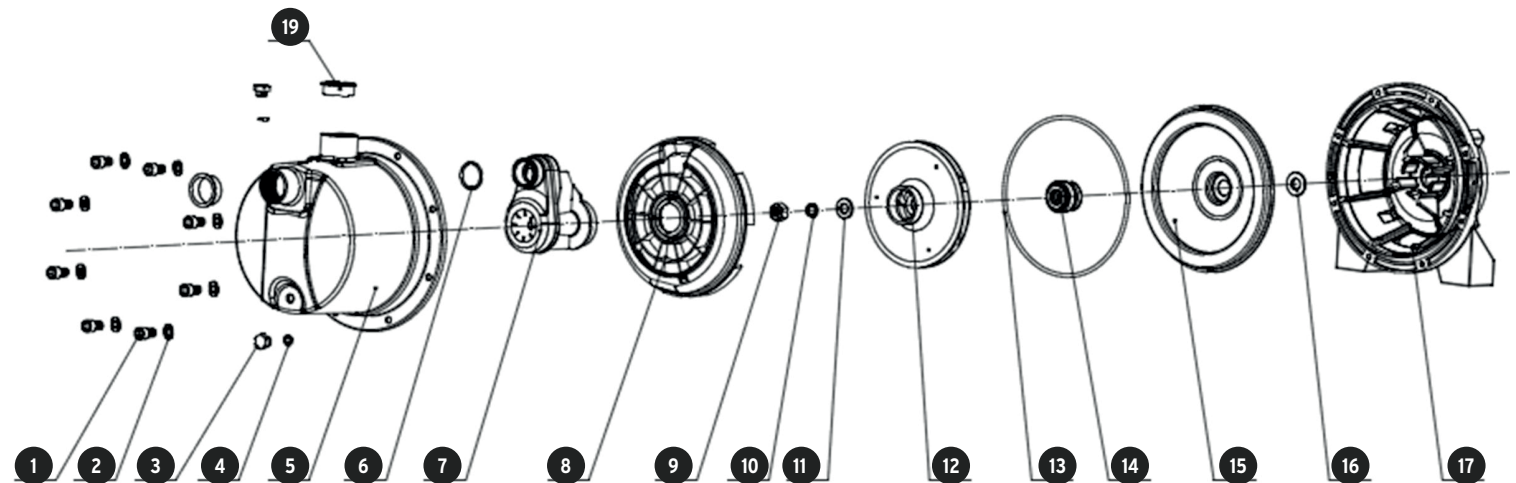

A

No.	Código	Clave	Descripción
1	946856	R1-BOAJ-3/4I	Tornillo cabeza hex. M6x12
2	946857	R2-BOAJ-3/4I	Arandela M6
3	946858	R3-BOAJ-3/4I	Tornillo de drene
4	946859	R4-BOAJ-3/4I	Sello Ø8.2
5	946860	R5-BOAJ-3/4I	Cuerpo de bomba
6	946861	R6-BOAJ-3/4I	Sello empaque Ø26.3
7	946862	R7-BOAJ-3/4I	Conexión de difusor
8	946863	R8-BOAJ-3/4I	Tuerca hexagonal M10
9	946864	R9-BOAJ-3/4I	Difusor
10	946865	R10-BOAJ-3/4I	Arandela de presión M10
11	946866	R11-BOAJ-3/4I	Arandela plana M10
12	946867	R12-BOAJ-3/4I	Impulsor
13	946868	R13-BOAJ-3/4I	Sello de empaque Ø163
14	946869	R14-BOAJ-3/4I	Sello mecánico
15	946870	R15-BOAJ-3/4I	Soporte de empaque
16	946871	R16-BOAJ-3/4I	Empaque
17	946872	R17-BOAJ-3/4I	Tapa soporte de bomba
18	946873	R18-BOAJ-3/4I	Pata
19	946874	R19-BOAJ-3/4I	Tapón protector
20	946875	R20-BOAJ-3/4I	Balero de bolas 6302
21	946876	R21-BOAJ-3/4I	Cuñero
22	946877	R22-BOAJ-3/4I	Rotor
23	946878	R23-BOAJ-3/4I	Balero de bolas 6202
24	946879	R24-BOAJ-3/4I	Ensamble de campo
25	946880	R25-BOAJ-3/4I	Base de caja de conexiones
26	946881	R26-BOAJ-3/4I	Tornillo cabeza phillips M4x10