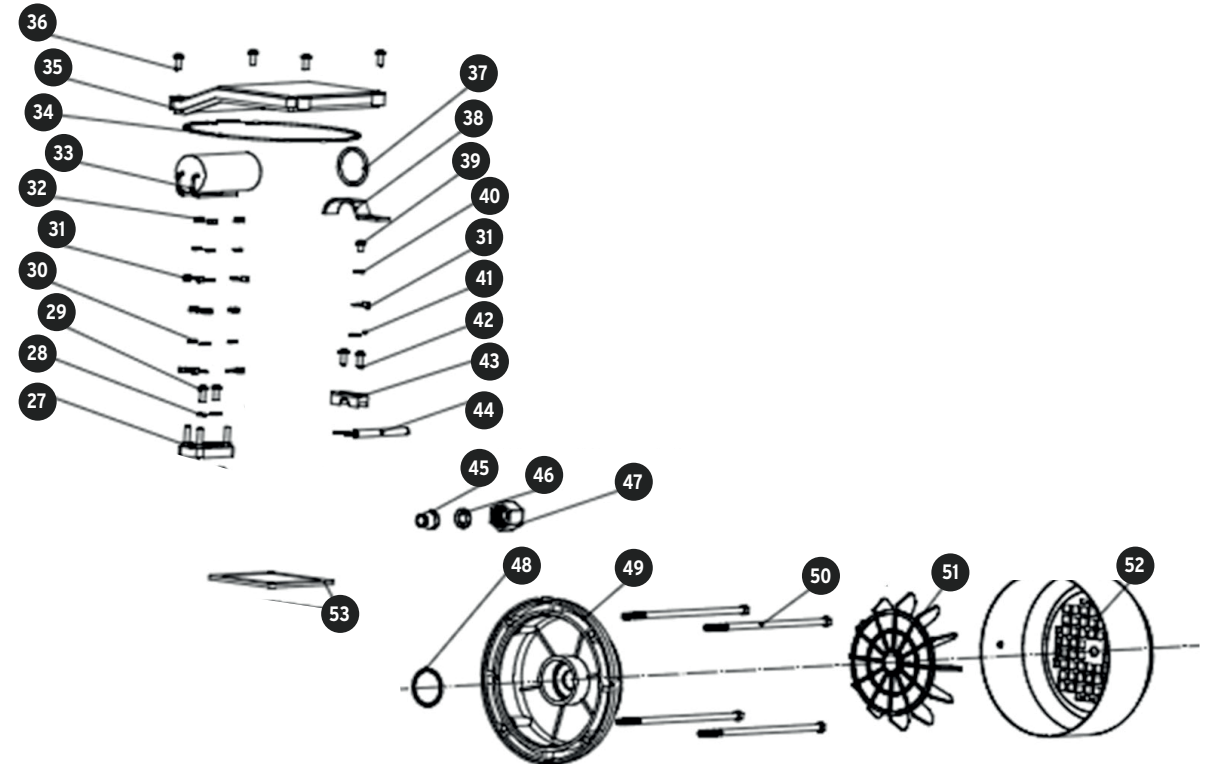

B

No.	Código	Clave	Descripción
27	946882	R27-BOAJ-3/4I	Tablero de conexiones
28	946883	R28-BOAJ-3/4I	Arandela plana M4
29	946884	R29-BOAJ-3/4I	Tornillo cabeza phillips M4x10
30	946885	R30-BOAJ-3/4I	Arandela plana para tablero M4
31	946886	R31-BOAJ-3/4I	Terminal de ojillo
32	946887	R32-BOAJ-3/4I	Tuerca hexagonal M4
33	946888	R33-BOAJ-3/4I	Capacidad 50F
34	946889	R34-BOAJ-3/4I	Empaque de caja de conexiones
35	946890	R35-BOAJ-3/4I	Tapa de caja de conexiones
36	946891	R36-BOAJ-3/4I	Tornillo cabeza phillips ST4x16
37	946892	R37-BOAJ-3/4I	Sello empaque
38	946893	R38-BOAJ-3/4I	Abrazadera
39	946894	R39-BOAJ-3/4I	Tornillo cabeza phillips M4x6
40	946895	R40-BOAJ-3/4I	Arandela de presión M4
41	946896	R41-BOAJ-3/4I	Arandela de seguridad M4
42	946897	R42-BOAJ-3/4I	Tornillo cabeza phillips ST4.2x11
43	946898	R43-BOAJ-3/4I	Opresor de cable
44	946899	R44-BOAJ-3/4I	Cable de alimentación
45	946900	R45-BOAJ-3/4I	Protector de cable
46	946901	R46-BOAJ-3/4I	Junta de tuerca
47	946902	R47-BOAJ-3/4I	Tuerca
48	946903	R48-BOAJ-3/4I	Arandela ondulada
49	946904	R49-BOAJ-3/4I	Tapa de motor
50	946905	R50-BOAJ-3/4I	Tornillo cabeza hexagonal M5x138
51	946906	R51-BOAJ-3/4I	Aspas de ventilador
52	946907	R52-BOAJ-3/4I	Tapa de ventilador
53	946909	R53-BOAJ-3/4I	Junta de caja de conexiones

B