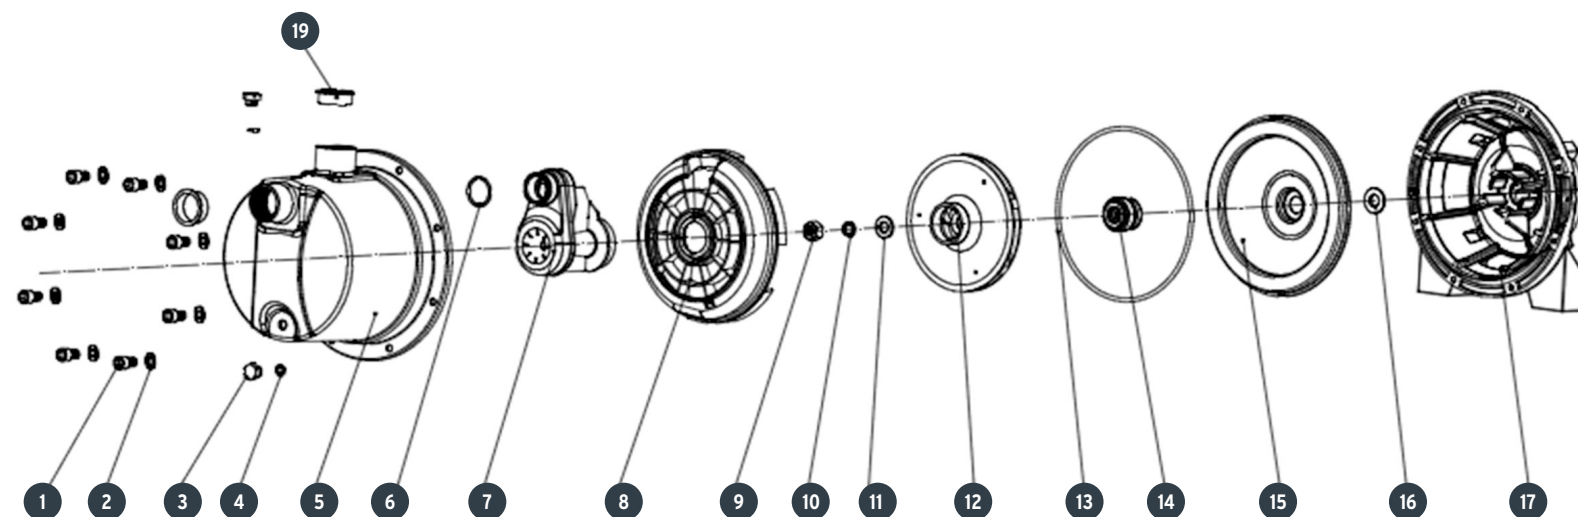

A

No.	Código	Clave	Descripción
1	942443	R1-BOAJ-1I	Tornillo M6x12
2	942444	R2-BOAJ-1I	Arandela Ø6
3	942445	R3-BOAJ-1I	Tornillo de drenaje M10x6
4	942446	R4-BOAJ-1I	Sello 8.2x1.9
5	942447	R5-BOAJ-1I	Cuerpo de bomba
6	942448	R6-BOAJ-1I	Sello empaque 26.3x2.2
7	942449	R7-BOAJ-1I	Conexión de difusor
8	942450	R8-BOAJ-1I	Difusor
9	942451	R9-BOAJ-1I	Tuerca hexagonal M10
10	942452	R10-BOAJ-1I	Tuerca de presión Ø10
11	942453	R11-BOAJ-1I	Arandela plana Ø10
12	942454	R12-BOAJ-1I	Impulsor
13	942455	R13-BOAJ-1I	Sello 163*3.55
14	942456	R14-BOAJ-1I	Sello mecánico
15	942457	R15-BOAJ-1I	Soporte de empaque
16	942458	R16-BOAJ-1I	Empaque Ø14
17	942459	R17-BOAJ-1I	Tapa soporte de bomba
18	942460	R18-BOAJ-1I	Pata
19	942461	R19-BOAJ-1I	Tapón protector
20	942462	R20-BOAJ-1I	Balero de bolas 6302
21	942463	R21-BOAJ-1I	Cuñero 4X4X10
22	942464	R22-BOAJ-1I	Rotor
23	942465	R23-BOAJ-1I	Balero de bolas 6302
24	942466	R24-BOAJ-1I	Ensamble de campo
25	942467	R25-BOAJ-1I	Base de caja de conexiones
26	942468	R26-BOAJ-1I	Tornillo M4x10
26.1	942469	R26.1-BOAJ-1I	Tornillo M4x12