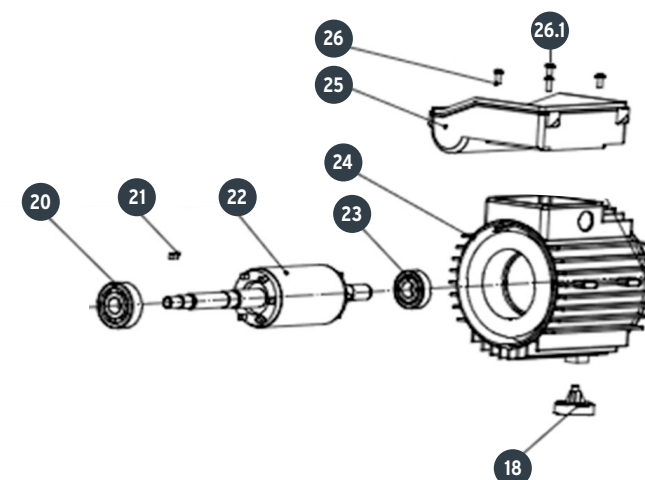

A

No.	Código	Clave	Descripción
1	942443	R1-BOAJ-1I	Tornillo M6x12
2	942444	R2-BOAJ-1I	Arandela Ø6
3	942445	R3-BOAJ-1I	Tornillo de drenaje M10x6
4	942446	R4-BOAJ-1I	Sello 8.2x1.9
5	942447	R5-BOAJ-1I	Cuerpo de bomba
6	942448	R6-BOAJ-1I	Sello empaque 26.3x2.2
7	942449	R7-BOAJ-1I	Conexión de difusor
8	942450	R8-BOAJ-1I	Difusor
9	942451	R9-BOAJ-1I	Tuerca hexagonal M10
10	942452	R10-BOAJ-1I	Tuerca de presión Ø10
11	942453	R11-BOAJ-1I	Arandela plana Ø10
12	942454	R12-BOAJ-1I	Impulsor
13	942455	R13-BOAJ-1I	Sello 163*3.55
14	942456	R14-BOAJ-1I	Sello mecánico
15	942457	R15-BOAJ-1I	Soporte de empaque
16	942458	R16-BOAJ-1I	Empaque Ø14
17	942459	R17-BOAJ-1I	Tapa soporte de bomba
18	942460	R18-BOAJ-1I	Pata
19	942461	R19-BOAJ-1I	Tapón protector
20	942462	R20-BOAJ-1I	Balero de bolas 6302
21	942463	R21-BOAJ-1I	Cuñero 4X4X10
22	942464	R22-BOAJ-1I	Rotor
23	942465	R23-BOAJ-1I	Balero de bolas 6302
24	942466	R24-BOAJ-1I	Ensamble de campo
25	942467	R25-BOAJ-1I	Base de caja de conexiones
26	942468	R26-BOAJ-1I	Tornillo M4x10
26.1	942469	R26.1-BOAJ-1I	Tornillo M4x12